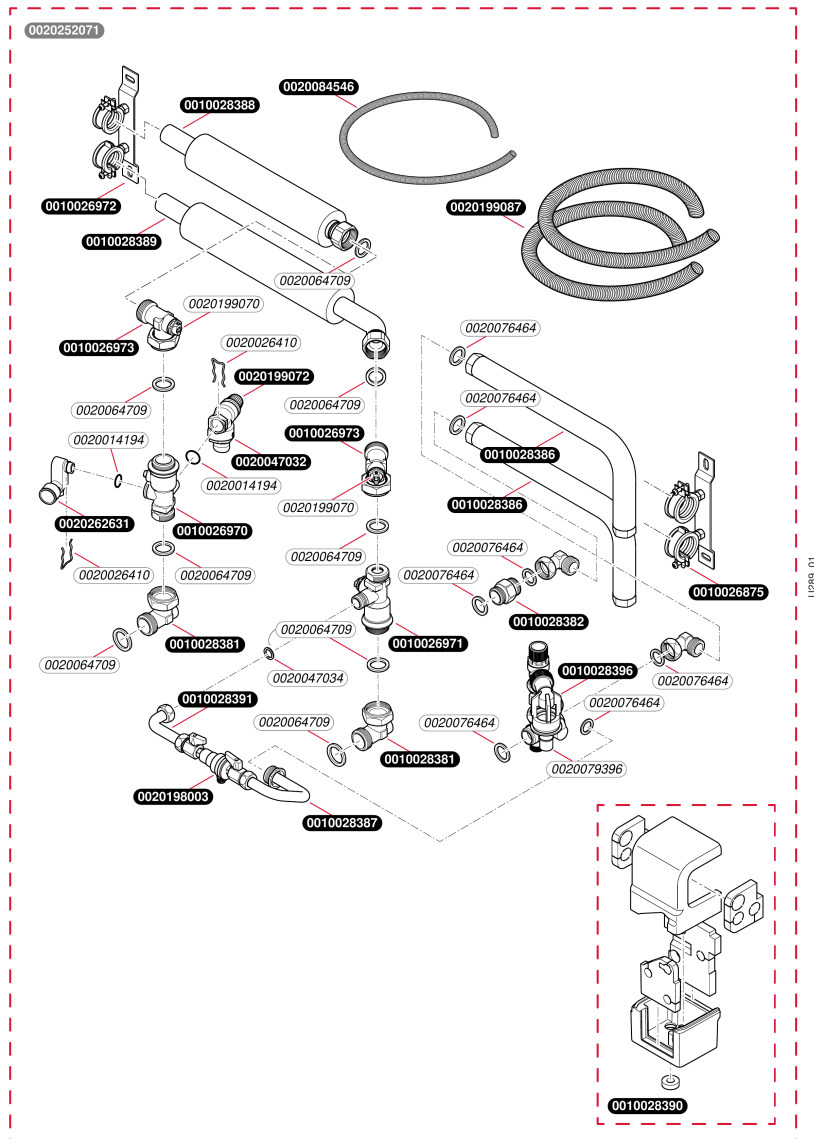

## Accessoires

Kit connexion 10b On Wall + remplissage  
- Vue d'ensemble

10 8688

## Accessoires

Kit connexion 10b On Wall + remplissage

- Vue d'ensemble

Pos.	Référence	Désignation	Remarque
	0010026874	Bloc hydraulique	Remplacé par 0010026875
	0010026875	Bloc hydraulique	
	0010026970	Vanne d'arrêt	
	0010026971	Vanne d'arrêt	
	0010026972	Plaque de raccordement, cpl.	
	0010026973	Té	
	0010028381	Té	
	0010028382	Kit de raccordement	
	0010028386	Tube annelé (DN 16 x 540mm)	
	0010028387	Coude	
	0010028388	Tube annelé, 450mm	
	0010028389	Tube annelé, 520mm	
	0010028390	Isolant	
	0010028391	Coude	
	0010028396	Distributeur, (noir)	
	0020014194	Joint torique (x10)	
	0020026410	Clip	
	0020047032	Raccord	
	0020047034	Rondelle (x10)	
	0020064709	Joint (x10)	
	0020076464	Rondelle de joint (x10)	
	0020079396	Raccord	
	0020084546	Flexible évacuation	
	0020198003	Disconnecteur	
	0020199070	Valve	
	0020199072	Soupape	
	0020199087	Tuyau flexible (2,5 m)	
	0020252071	Kit de raccord. GeniaSet chauff. et raf.	Accessoire d'origine
	0020262631	Manomètre	