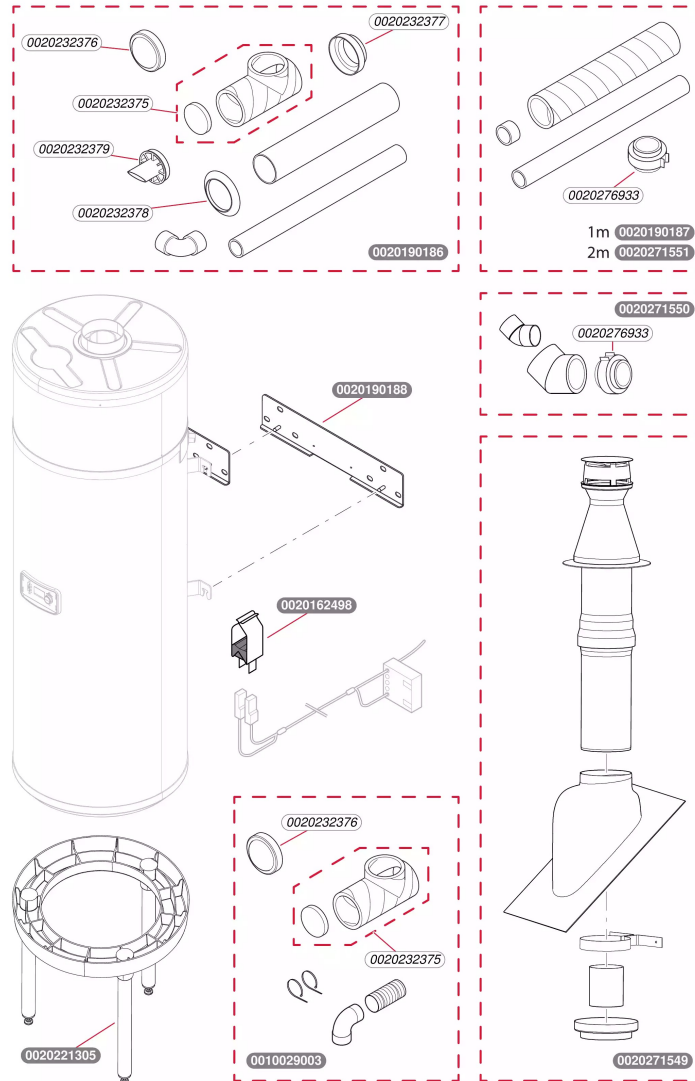

Thermodynamique

MagnaAqua 150/3

- Accessoires

20_9427