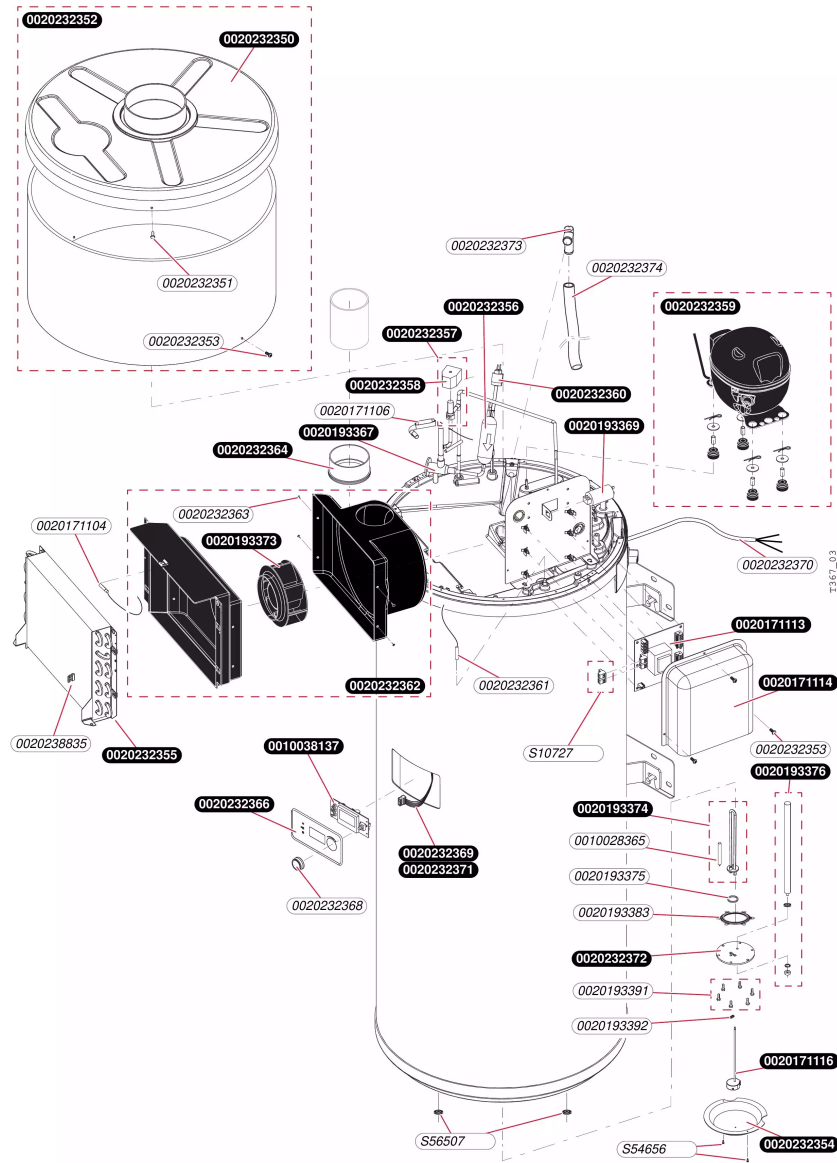

Thermodynamique
 MagnaAqua 150/3
 - Ballon ECS

Thermodynamique

MagnaAqua 150/3

- Ballon ECS

Pos.	Référence	Désignation	Remarque
	0010028365	Anode	
	0010038137	Afficheur	
	0020171104	Capteur température de l'air	
	0020171106	Capteur, 900mm, degivrage	
	0020171113	Carte électronique	
	0020171114	Couvercle électrique	
	0020171116	Aquastat 80-87C	
	0020193367	Détendeur thermostatique	
	0020193369	Condensateur 2uF	
	0020193373	Extracteur	
	0020193374	Résistance 1200W	
	0020193375	Joint	Livré avec joint de bride, vis et écrou
	0020193376	Anode	
	0020193383	Joint	
	0020193391	Vis et ecrou (x6)	
	0020193392	Joint	
	0020232350	Couvercle	
	0020232351	Rivet (x12)	
	0020232352	Capot de ballon	
	0020232353	Vis, (x10)	
	0020232354	Couvercle	
	0020232355	Evaporateur	
	0020232356	Filtre déshydrateur	
	0020232357	Electrovanne, corps dégivrage	
	0020232358	Electrovanne, bobine dégivrage	
	0020232359	Compresseur	
	0020232360	Pressostat	
	0020232361	Capteur, lg 700mm sonde eau	
	0020232362	Extracteur, assemblé	
	0020232363	Clip (set x4)	
	0020232364	Joint	
	0020232366	Bandeau, Saunier Duval	
	0020232368	Bouton	
	0020232369	Câble interface	
	0020232370	Cable alimentation, 230V	
	0020232371	Faisceaux, ensemble complet	
	0020232372	Bride ballon	
	0020232373	Té + connecteur	
	0020232374	Tuyau flexible	
	0020238835	Agrafe	
	0020276935	Afficheur	Remplacé par 0010038137
	S1072700	Connecteur 2 fils TA	
	S5465600	Vis tôle 4,2x13,5 (x50)	
	S5650700	Joint 3/4 (x50)	