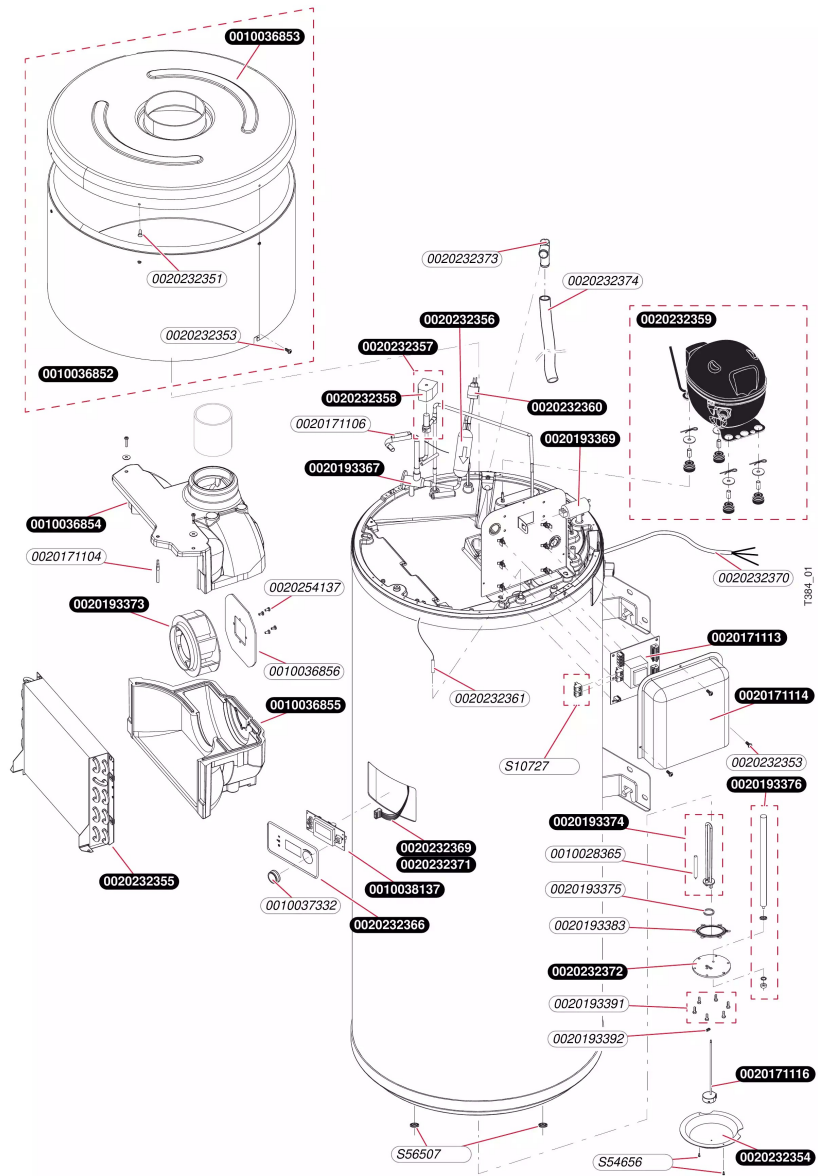

Thermodynamique
MagnaAqua 150/3
- Ballon ECS 2020