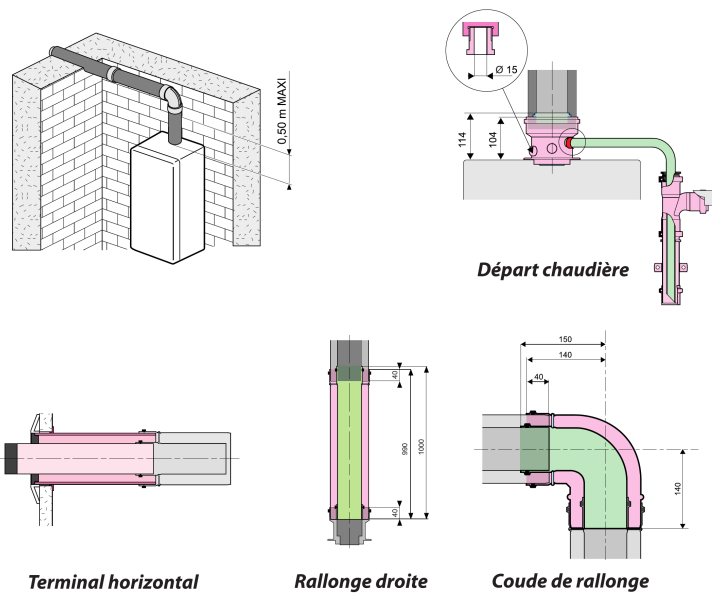

## 80/125

Non Condensation horizontale 80/125

- Vue d'ensemble

UPS\_01

56228	2	Joint à lèvres $\varnothing 80$
56229	2	Joint à lèvres $\varnothing 125$
56233	5	Joint buse / chaudière + vis
56550	10	Joint à lèvres $\varnothing 125$

**80/125**

Non Condensation horizontale 80/125

- Vue d'ensemble

Pos.	Référence	Désignation	Remarque
	05622800	Joint lèvres (x2)	
	05622900	Joint lèvres (x2)	
	05623300	Joint plat coudé + vis (x5 + x20)	
	05655000	Joint lèvres 125mm noir (x10)	