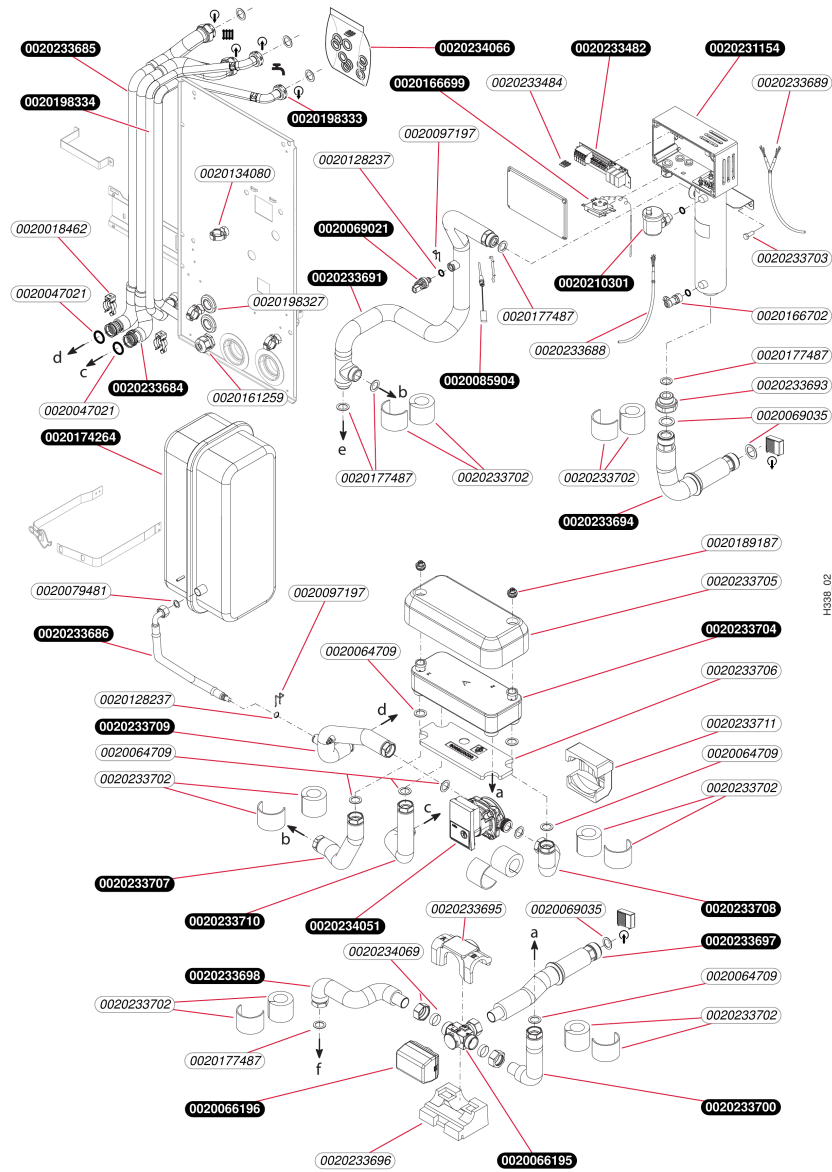

Air / Eau

Genia Set 200L D

- Faisceaux et boîtier électrique

0695_02

Air / Eau

Genia Set 200L D

- Faisceaux et boîtier électrique

Pos.	Référence	Désignation	Remarque
	0020045952	Fusible T4H (x10)	
	0020079547	Passe-fils	
	0020079661	Bouchon (petit)	
	0020175576	Vis (x10)	
	0020175666	Patte support (x2)	
	0020203976	Faisceau, interface	
	0020233675	Support	
	0020233676	Carte électronique	
	0020233677	Boîtier, tableau électrique	
	0020233678	Couvercle	
	0020233682	Afficheur	Remplacé par 0020253838
	0020233683	Faisceau	
	0020253838	Afficheur	

Air / Eau
Genia Set 200L D
 - Hydraulique

H398_02

Air / Eau

 Genia Set 200L D
 - Hydraulique

Pos.	Référence	Désignation	Remarque
	0020018462	Clip, (x10)	
	0020033463	Joint plat, 30x20x2 (x10)	Remplacé par 0020177487
	0020047021	Joint torique (x10)	
	0020064709	Joint (x10)	
	0020066195	Clapet	
	0020066196	Moteur, vanne 3 voies	
	0020069021	Capteur pression d'eau	
	0020069035	Joint 1 1/4 (x3)	
	0020079481	Rondelle de joint (x10)	
	0020085904	Capteur CTN	
	0020097197	Clip (x10)	
	0020128237	Joint torique (x10)	
	0020134080	Support cablage (x10)	
	0020161259	Passe-câbles, M25-17	
	0020166699	Capteur	
	0020166702	purgeur	
	0020174264	Vase d'expansion	
	0020177487	Joint, (x10) 1 22 x 30 x 2	
	0020189187	Purgeur	
	0020198327	Passe tube	
	0020198333	Tube	
	0020198334	Tube	
	0020210301	Purgeur automatique	
	0020231154	Résistance	
	0020233482	Carte électronique	
	0020233484	Shunt	
	0020233684	Tube	
	0020233685	Tube	
	0020233686	Tube, vase expansion	
	0020233688	Faisceau	
	0020233689	Faisceau, 230V	
	0020233691	Tube	
	0020233693	Raccord réducteur	
	0020233694	Tube	
	0020233695	Isolant	
	0020233696	Isolant	
	0020233697	Tube	
	0020233698	Tube	
	0020233700	Tube	
	0020233702	Isolant	
	0020233703	Vis, (x10)	
	0020233704	Echangeur sanitaire	
	0020233705	Isolant	
	0020233706	Isolant	
	0020233707	Tube	
	0020233708	Tube	
	0020233709	Tube	