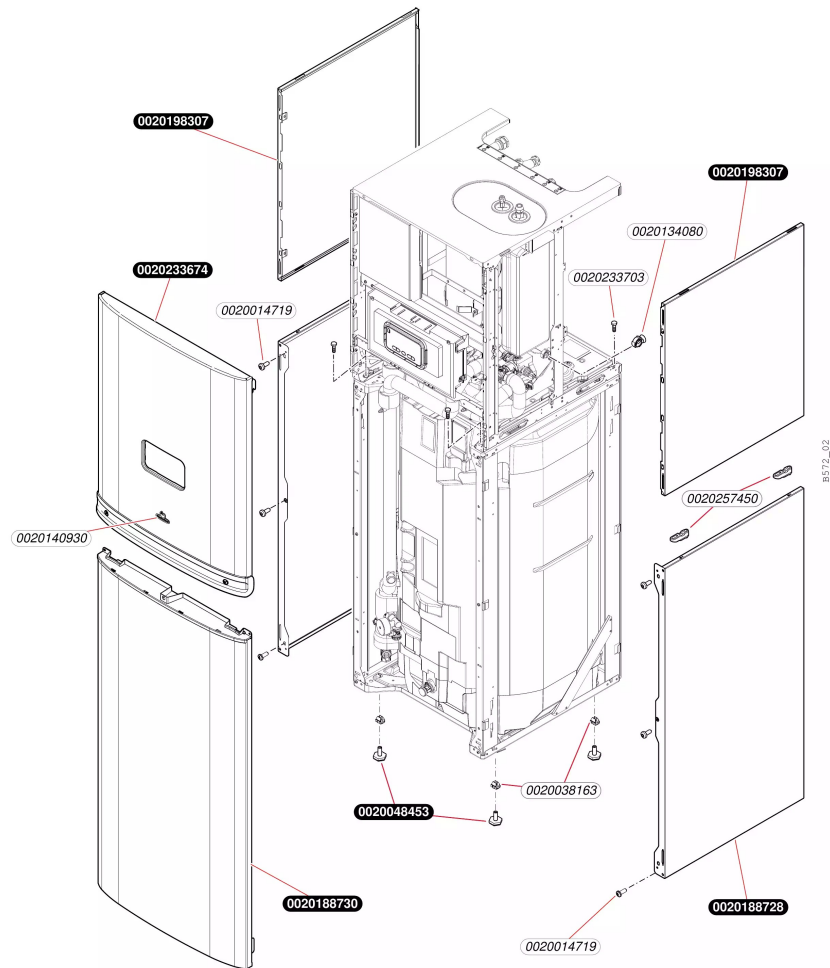

Air / Eau
Genia Set 200L D
- Habillage

Air / EauGenia Set 200L D
- Habillage

Pos.	Référence	Désignation	Remarque
	0020014719	Vis (x25)	
	0020038163	Insert	
	0020048453	Pied réglable	
	0020134080	Support cablage (x10)	
	0020140930	Plaque de Firme SD collée (x10)	
	0020188728	Panneau latéral,module H	
	0020188730	Façade,200l	
	0020198307	Panneau latéral	
	0020233674	Façade	
	0020233703	Vis, (x10)	
	0020257450	Patte support, (x4)	

Air / Eau

Genia Set 200L D

- Faisceaux et boîtier électrique

0695_02

Air / Eau

Genia Set 200L D

- Faisceaux et boîtier électrique

Pos.	Référence	Désignation	Remarque
	0020045952	Fusible T4H (x10)	
	0020079547	Passe-fils	
	0020079661	Bouchon (petit)	
	0020175576	Vis (x10)	
	0020175666	Patte support (x2)	
	0020203976	Faisceau, interface	
	0020233675	Support	
	0020233676	Carte électronique	
	0020233677	Boîtier, tableau électrique	
	0020233678	Couvercle	
	0020233682	Afficheur	Remplacé par 0020253838
	0020233683	Faisceau	
	0020253838	Afficheur	