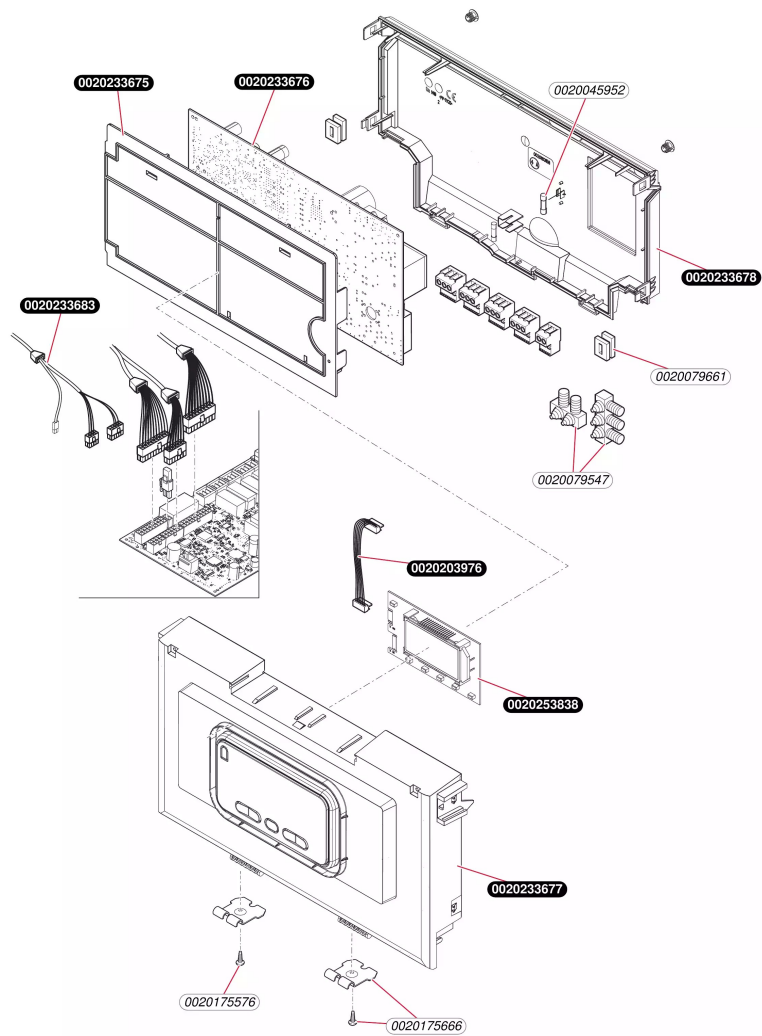

Air / Eau
Genia Set 200L D
- Habillage

Air / EauGenia Set 200L D
- Habillage

Pos.	Référence	Désignation	Remarque
	0020014719	Vis (x25)	
	0020038163	Insert	
	0020048453	Pied réglable	
	0020134080	Support cablage (x10)	
	0020140930	Plaque de Firme SD collée (x10)	
	0020188728	Panneau latéral,module H	
	0020188730	Façade,200l	
	0020198307	Panneau latéral	
	0020233674	Façade	
	0020233703	Vis, (x10)	
	0020257450	Patte support, (x4)	

Air / Eau

Genia Set 200L D

- Faisceaux et boîtier électrique

0695_02

Air / Eau

Genia Set 200L D

- Faisceaux et boîtier électrique

Pos.	Référence	Désignation	Remarque
	0020045952	Fusible T4H (x10)	
	0020079547	Passe-fils	
	0020079661	Bouchon (petit)	
	0020175576	Vis (x10)	
	0020175666	Patte support (x2)	
	0020203976	Faisceau, interface	
	0020233675	Support	
	0020233676	Carte électronique	
	0020233677	Boîtier, tableau électrique	
	0020233678	Couvercle	
	0020233682	Afficheur	Remplacé par 0020253838
	0020233683	Faisceau	
	0020253838	Afficheur	