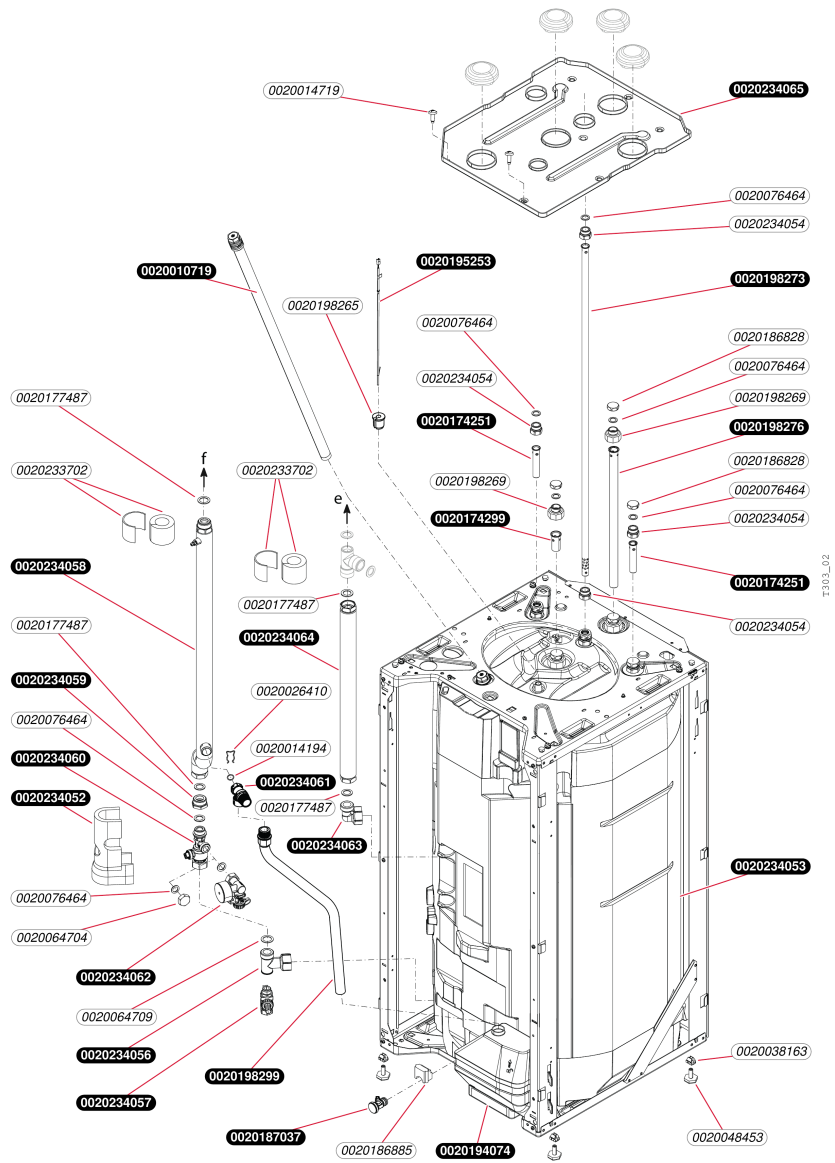

Air / Eau
Genia Set 200L D
- Ballon

T3102_02