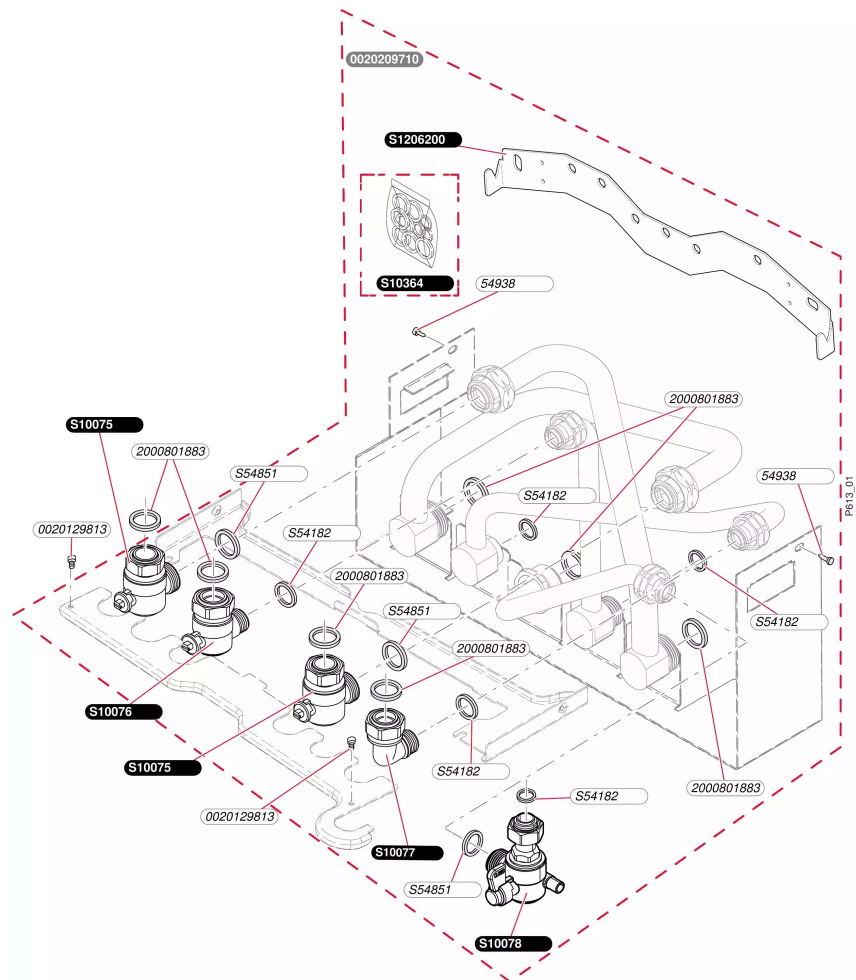

## Accessoires

Plq CM 0020209710  
 - Plaque de raccordement

**Accessoires**

Plq CM 0020209710

- Plaque de raccordement

Pos.	Référence	Désignation	Remarque
	0020129813	Vis (x10)	
	0020209710	Kit express CM-Nectra-Elexia->ThemaSemia	Accessoire, pas livrable en Pièce de Rechange
	05493800	Vis (x50)	
	2000801883	Rondelle de joint 3/4 (x10)	
	S1007500	Robinet chauffage	
	S1007600	Robinet eau froide	
	S1007700	Raccord eau chaude	
	S1007800	Robinet gaz	
	S1036400	Sachet joints plaque	
	S1206200	Barrette d'accrochage	
	S5418200	Joint 1/2 (x100)	
	S5485100	Joint 3/4 (x100)	