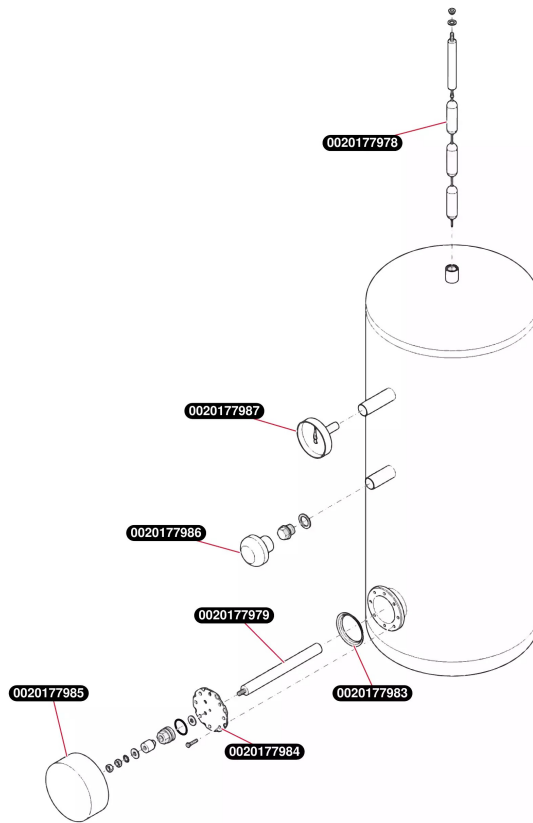

Ballon FE
FE 1000 S
- Ballon

T188_01

Ballon FE

FE 1000 S

- Ballon

Pos.	Référence	Désignation	Remarque
	0020177978	Anode	
	0020177979	Anode	
	0020177983	Joint	
	0020177984	Couvercle	
	0020177985	Isolant	
	0020177986	Bouchon	
	0020177987	Thermomètre	