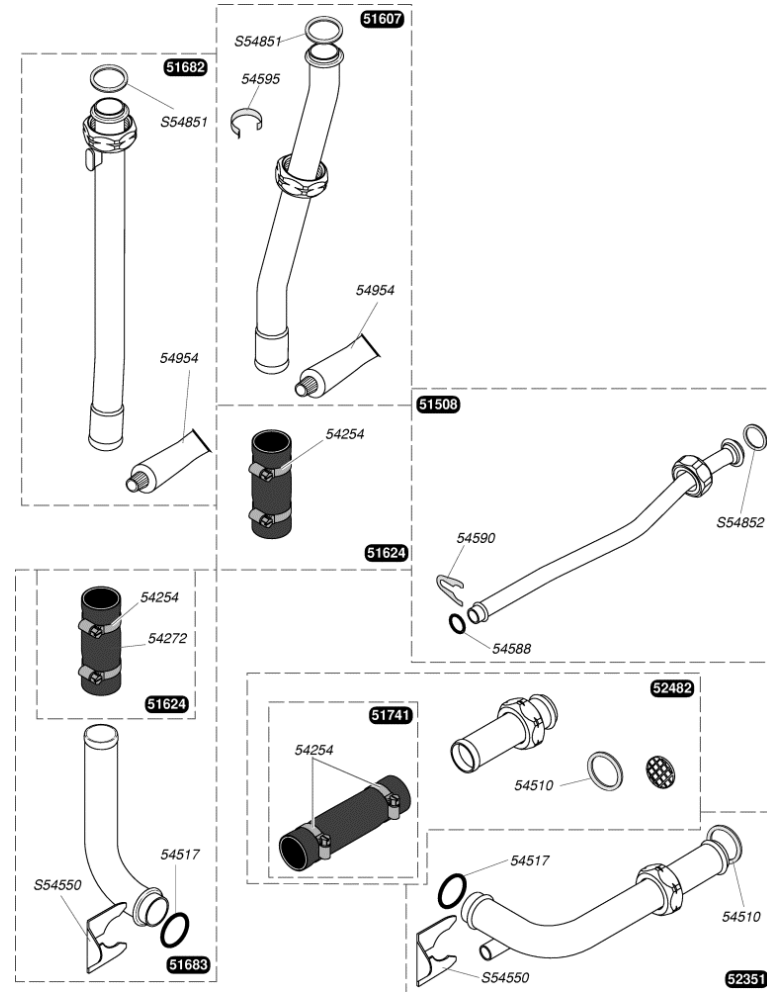

51508	Tube liaison vase
51607	Tube pompe / échangeur
51624	Durite + collier
51682	Tube sortie
51683	Tube échangeur /clapet inversé
51741	Durites + colliers (x2)
52351	Tube départ
52482	Tube retour
54254	Collier (x10)
54272	Durites + colliers (x5)
54510	Joint 3/4 (x50)
54517	Joint torique (x10)
54588	Joint torique (x25)
54590	Clips (x15)
54595	Clip (x10)
54954	Graisse thermocontact (x20)
S54550	Clip 20 mm (x10)
S54851	Joint 3/4 (x100)
S54852	Joint 1/2 (x100)