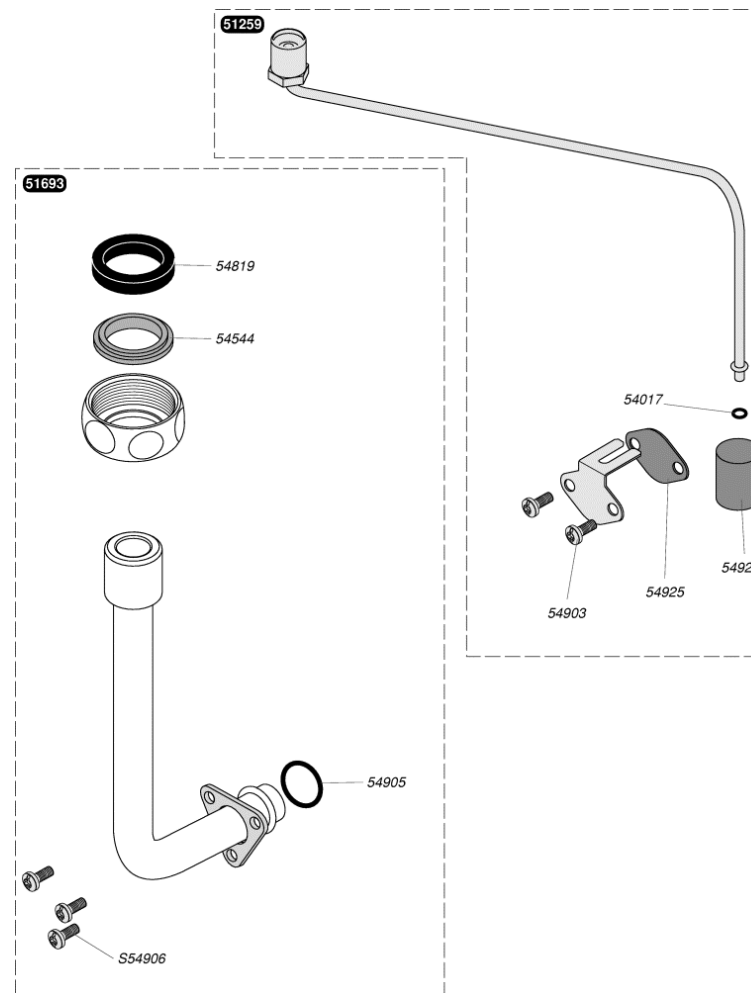

51691

|        |   |                                    |
|--------|---|------------------------------------|
| 51685  | g | Mécanisme gaz sans régulateur G 20 |
| 51686  | g | Mécanisme gaz sans régulateur G 30 |
| 52327  |   | Electrovalve                       |
| 52328  |   | Pointeau de réglage                |
| 52330  |   | Tige de poussée                    |
| 54031  |   | Joint torique (x50)                |
| 54209  |   | Rondelle (x100)                    |
| 54212  |   | Joint (x100)                       |
| 54243  |   | Vis (x75)                          |
| 54245  |   | Joint torique (x50)                |
| 54510  |   | Joint 3/4 (x50)                    |
| 54530  |   | Tige (x10)                         |
| 54628  | B | Filtre (x5)                        |
| 54809  |   | Vis (x25)                          |
| 54844  |   | Vis (x50)                          |
| 54858  |   | Joint (x20)                        |
| 54870  |   | Garniture (x25)                    |
| 54903  |   | Vis (x30)                          |
| 54907  |   | Vis (x25)                          |
| 54927  |   | Joint torique (x25)                |
| S54906 |   | Vis (x50)                          |

|        |                        |
|--------|------------------------|
| 51259  | Tube de veilleuse      |
| 51693  | Tube méca/brûleur      |
| 54017  | Joint torique (x50)    |
| 54544  | Rondelle (x10)         |
| 54819  | Joint (x30)            |
| 54903  | Vis (x30)              |
| 54905  | Joint torique (x25)    |
| 54921  | Filtre veilleuse (x15) |
| 54925  | Joint plat (x25)       |
| S54906 | Vis (x50)              |