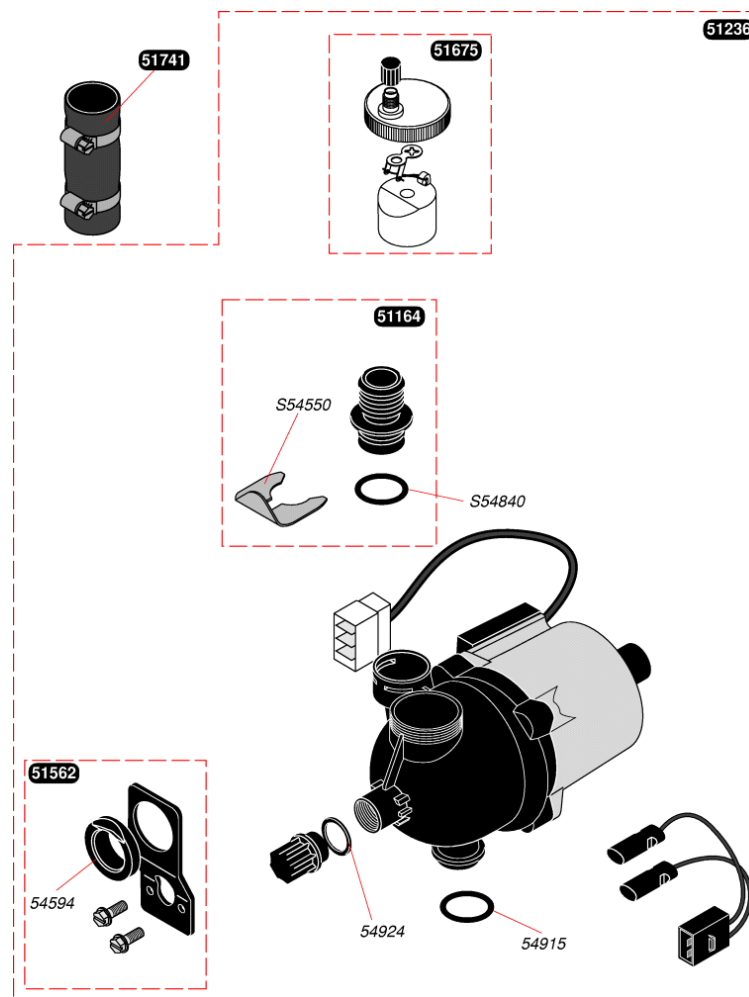

## Thelia 623 (entre 95 et 96)

|       |                                |
|-------|--------------------------------|
| 51665 | Obturateur                     |
| 51666 | Joint étanche façade           |
| 51667 | Prise pression                 |
| 51909 | Patte de fixation              |
| 52167 | Grille inférieure              |
| 54168 | Passe-fils (x3)                |
| 54206 | Diaphragme air (x2)            |
| 54212 | Joint (x100)                   |
| 54230 | Raccord prise pression (x5)    |
| 54235 | Ecrou (x25)                    |
| 54429 | Rivet (x20)                    |
| 54458 | Vis (x20)                      |
| 54552 | Support arrière (x5)           |
| 54686 | Ecrou tirant (x40)             |
| 54687 | Bouchon évacuation fumées (x5) |
| 54689 | Passe tube (x12)               |
| 54692 | Passe-fils (x20)               |
| 54693 | Passe-fils veilleuse (x12)     |
| 54694 | Clip (x6)                      |
| 54695 | Joint collerette (x5)          |
| 54825 | Vis (x75)                      |
| 54853 | Joint (x50)                    |
| 54856 | Joint Ø10 (x50)                |

|        |                        |
|--------|------------------------|
| 51684  | Vase d'expansion 6.5 L |
| S54182 | Joint 1/2 (x100)       |

|        |                         |
|--------|-------------------------|
| 51164  | Tube sortie pompe       |
| 51236  | Pompe                   |
| 51562  | Support pompe           |
| 51675  | Purgeur dégazeur        |
| 51741  | Durites + colliers (x2) |
| 54594  | Rondelle (x10)          |
| 54915  | Joint torique (x10)     |
| 54924  | Joint (x10)             |
| S54550 | Clip 20 mm (x10)        |
| S54840 | Joint torique (x10)     |