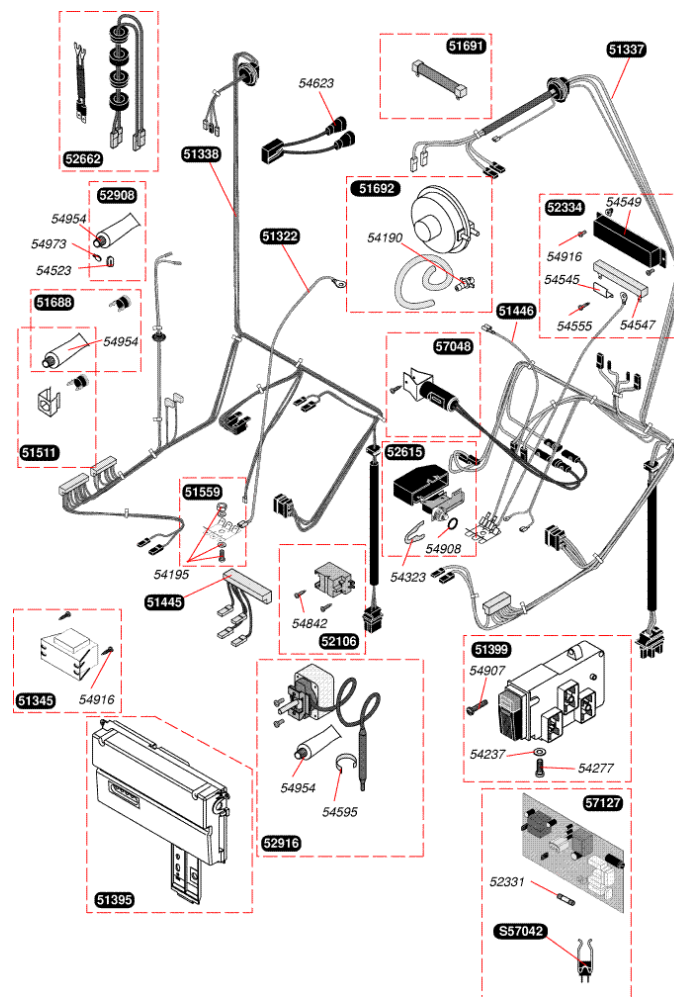

51322	Liaison terre
51337	Faisceau haute tension
51338	Faisceau câbles
51345	Transformateur
51395	Boîtier plastique
51399	Interrupteur ON/OFF
51445	Faisceau câbles
51446	Faisceau câbles terre
51511	Limiteur température chauffage
51559	Prise de terre
51688	Thermostat de sécurité
51691	Résistance extracteur
51692	Pressostat
52106	Allumeur récurrent
52331	Fusible (x5)
52334	Résistance pompe
52615	Sécurité manque d'eau
52662	Liaison thermocouple
52908	Thermistance sanitaire orange
52916	Aquastat
54190	Embout prise pressostat (x20)
54195	Prise de terre (x5)
54237	Joint (x100)
54277	Vis (x25)
54323	Clip 15 mm (x10)
54523	Clip (x20)
54545	Pattes (x15)
54547	Résistance pompe (x2)
54549	Couvercle protège résistance (x5)
54555	Vis (x75)
54595	Clip (x10)
54623	Bretelle (x2)
54842	Vis (x25)
54907	Vis (x25)
54908	Joint torique (x50)
54916	Vis (x50)
54954	Graisse thermoc contact (x20)
54973	Thermostat sanitaire orange (x5)
57048	Thermostat
57127	Circuit imprimé
S57042	Capteur de température sanitaire