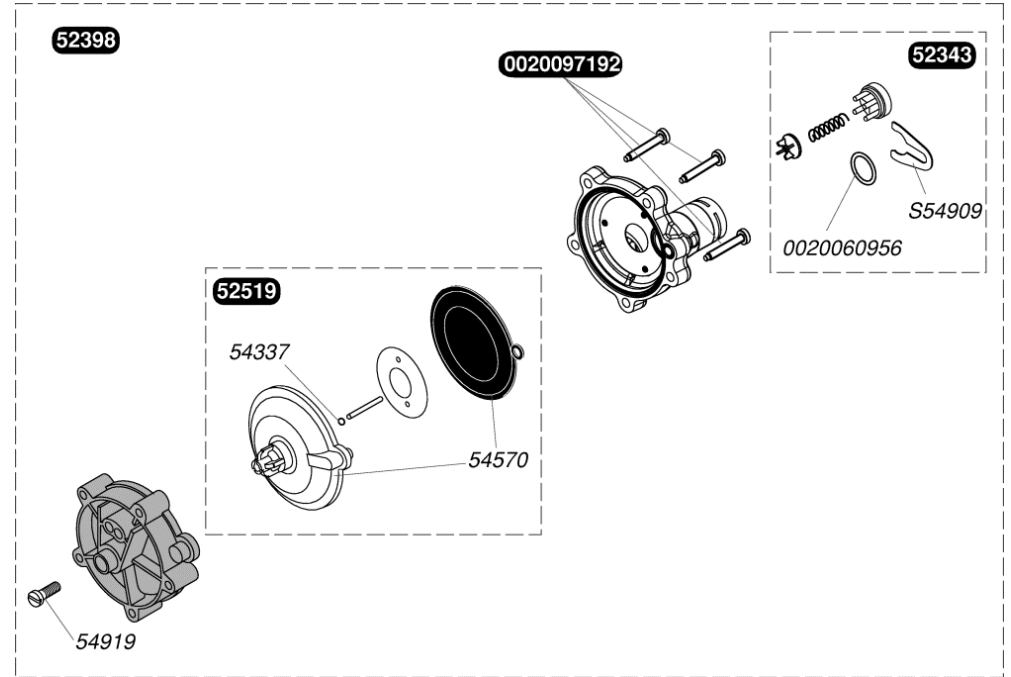

0020060956	Joint torique (x10)
0020097192	Vis M5x33 (x10)
52343	Clapet
52398	Valve à eau
52519	Voûte membrane
54337	Joint torique (x25)
54570	Membrane + voûte chauffage (x10)
54919	Vis (x15)
S54909	Clip (x15)