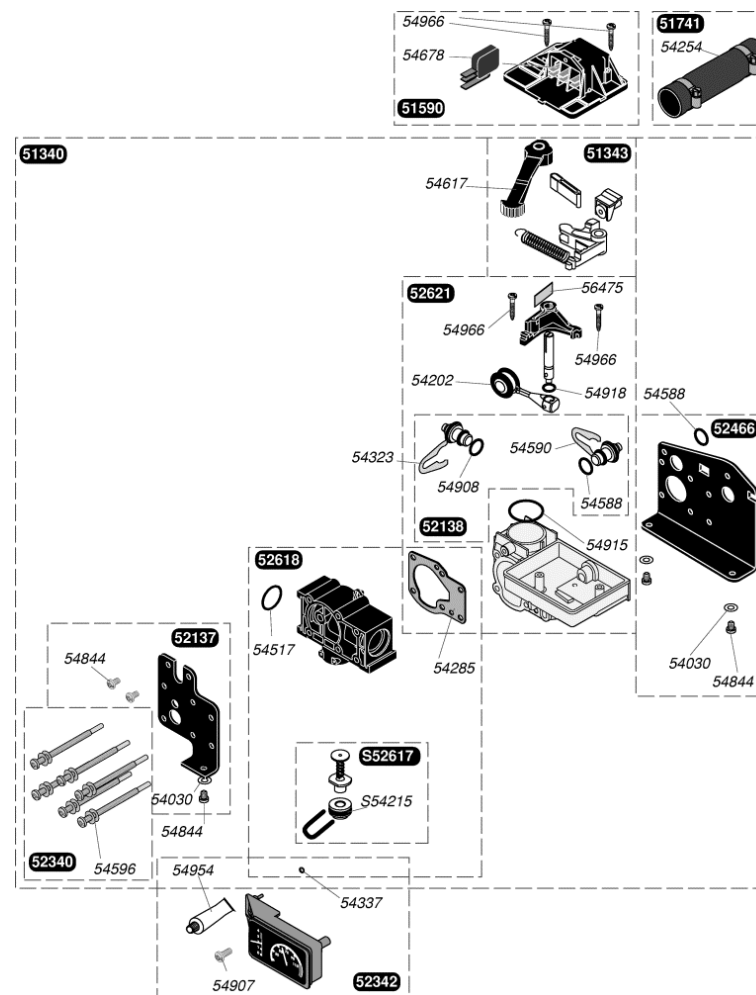

|        |                                     |
|--------|-------------------------------------|
| 51340  | Clapet inverseur                    |
| 51343  | Manette sélecteur                   |
| 51590  | Couvercle                           |
| 51741  | Durites + colliers (x2)             |
| 52137  | Support                             |
| 52138  | Prise pression                      |
| 52340  | Vis (x6)                            |
| 52342  | Manothermomètre                     |
| 52466  | Plaque arrière                      |
| 52618  | Bride by-pass                       |
| 52621  | Clapet double                       |
| 54030  | Joint (x100)                        |
| 54202  | Joint (x10)                         |
| 54254  | Collier (x10)                       |
| 54285  | Joint plat (x10)                    |
| 54323  | Clip 15 mm (x10)                    |
| 54337  | Joint torique (x25)                 |
| 54517  | Joint torique (x10)                 |
| 54588  | Joint torique (x25)                 |
| 54590  | Clips (x15)                         |
| 54596  | Joint plat (x75)                    |
| 54617  | Manettes été/hiver (x5)             |
| 54678  | Microswitch (x5)                    |
| 54844  | Vis (x50)                           |
| 54907  | Vis (x25)                           |
| 54908  | Joint torique (x50)                 |
| 54915  | Joint torique (x10)                 |
| 54918  | Joint torique (x25)                 |
| 54954  | Graisse thermocontact (x20)         |
| 54966  | Vis (x25)                           |
| 56475  | Lame ressort/Clapet inverseur (x30) |
| S52617 | By-pass                             |
| S54215 | Joint torique (x25)                 |