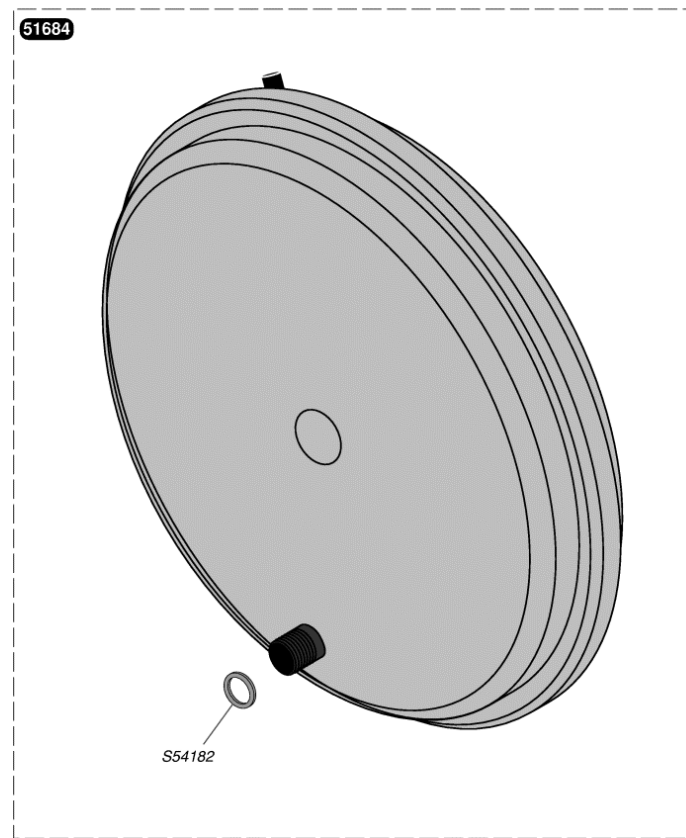

## Thelia 623 (entre 95 et 96)

|       |                                |
|-------|--------------------------------|
| 51665 | Obturateur                     |
| 51666 | Joint étanche façade           |
| 51667 | Prise pression                 |
| 51909 | Patte de fixation              |
| 52167 | Grille inférieure              |
| 54168 | Passe-fils (x3)                |
| 54206 | Diaphragme air (x2)            |
| 54212 | Joint (x100)                   |
| 54230 | Raccord prise pression (x5)    |
| 54235 | Ecrou (x25)                    |
| 54429 | Rivet (x20)                    |
| 54458 | Vis (x20)                      |
| 54552 | Support arrière (x5)           |
| 54686 | Ecrou tirant (x40)             |
| 54687 | Bouchon évacuation fumées (x5) |
| 54689 | Passe tube (x12)               |
| 54692 | Passe-fils (x20)               |
| 54693 | Passe-fils veilleuse (x12)     |
| 54694 | Clip (x6)                      |
| 54695 | Joint collerette (x5)          |
| 54825 | Vis (x75)                      |
| 54853 | Joint (x50)                    |
| 54856 | Joint Ø10 (x50)                |

|        |                        |
|--------|------------------------|
| 51684  | Vase d'expansion 6.5 L |
| S54182 | Joint 1/2 (x100)       |

|        |                         |
|--------|-------------------------|
| 51164  | Tube sortie pompe       |
| 51236  | Pompe                   |
| 51562  | Support pompe           |
| 51675  | Purgeur dégazeur        |
| 51741  | Durites + colliers (x2) |
| 54594  | Rondelle (x10)          |
| 54915  | Joint torique (x10)     |
| 54924  | Joint (x10)             |
| S54550 | Clip 20 mm (x10)        |
| S54840 | Joint torique (x10)     |