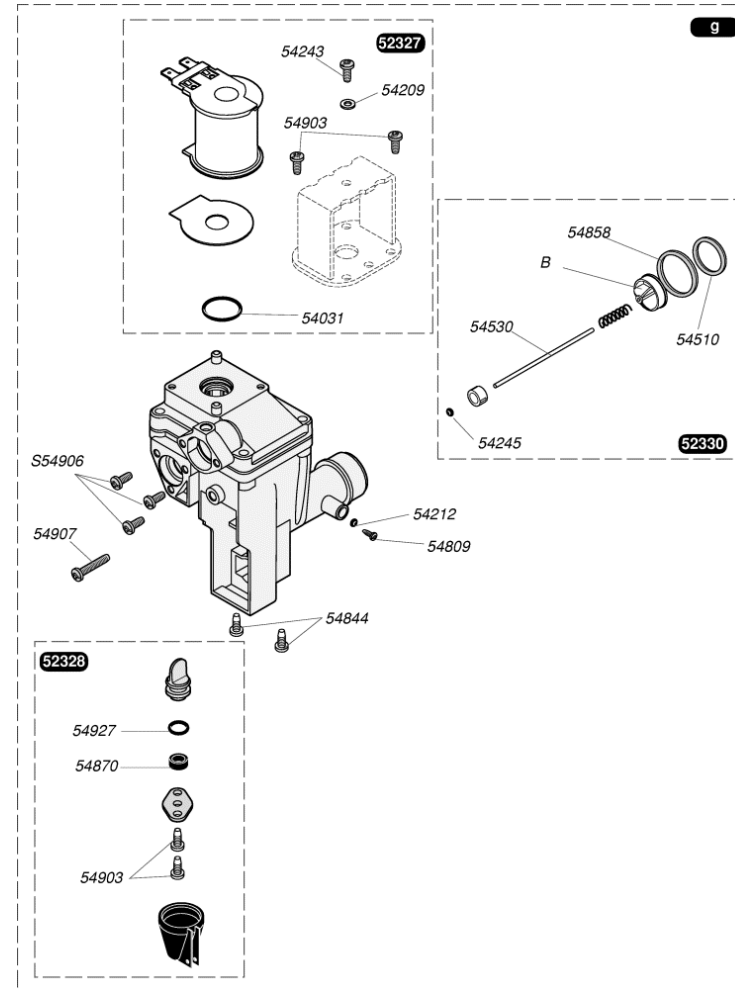

51685	g	Mécanisme gaz sans régulateur G 20
51686	g	Mécanisme gaz sans régulateur G 30
52327		Electrovalve
52328		Pointeau de réglage
52330		Tige de poussée
54031		Joint torique (x50)
54209		Rondelle (x100)
54212		Joint (x100)
54243		Vis (x75)
54245		Joint torique (x50)
54510		Joint 3/4 (x50)
54530		Tige (x10)
54628	B	Filtre (x5)
54809		Vis (x25)
54844		Vis (x50)
54858		Joint (x20)
54870		Garniture (x25)
54903		Vis (x30)
54907		Vis (x25)
54927		Joint torique (x25)
S54906		Vis (x50)