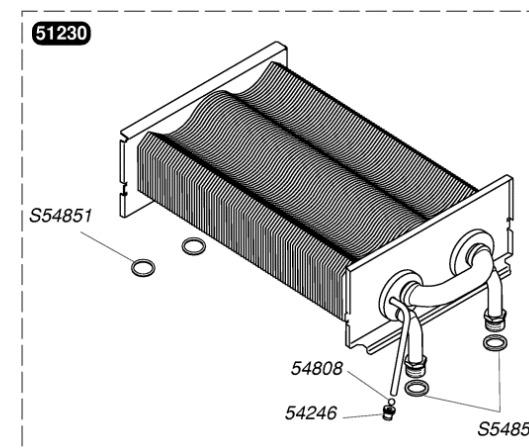

51230	Echangeur
51672	Patte support jupe chaude
54246	Bouchon (x10)
54685	Butée tirant (x10)
54808	Bille purge (x25)
57367	Isolants jupe chaude
S54851	Joint 3/4 (x100)
S54852	Joint 1/2 (x100)