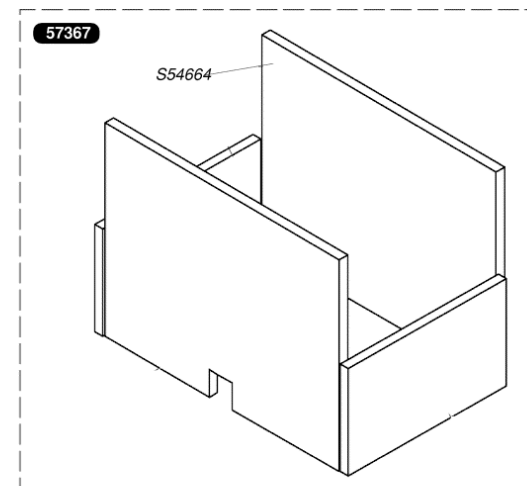

51230	Echangeur
51672	Patte support jupe chaude
54246	Bouchon (x10)
54685	Butée tirant (x10)
54808	Bille purge (x25)
57367	Isolants jupe chaude
S54664	Joint torique (x20)
S54851	Joint 3/4 (x100)
S54852	Joint 1/2 (x100)