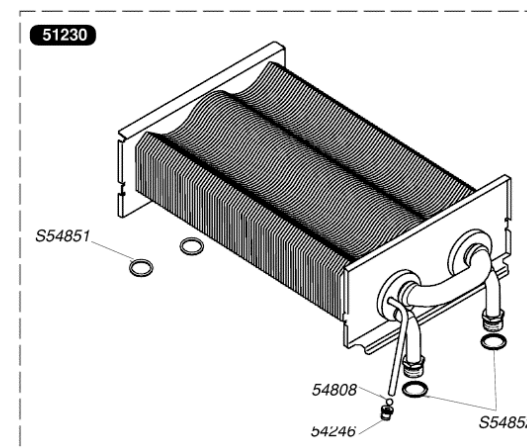

51230	Echangeur
51672	Patte support jupe chaude
54246	Bouchon (x10)
54685	Butée tirant (x10)
54808	Bille purge (x25)
57367	Isolants jupe chaude
S54664	Joint torique (x20)
S54851	Joint 3/4 (x100)
S54852	Joint 1/2 (x100)