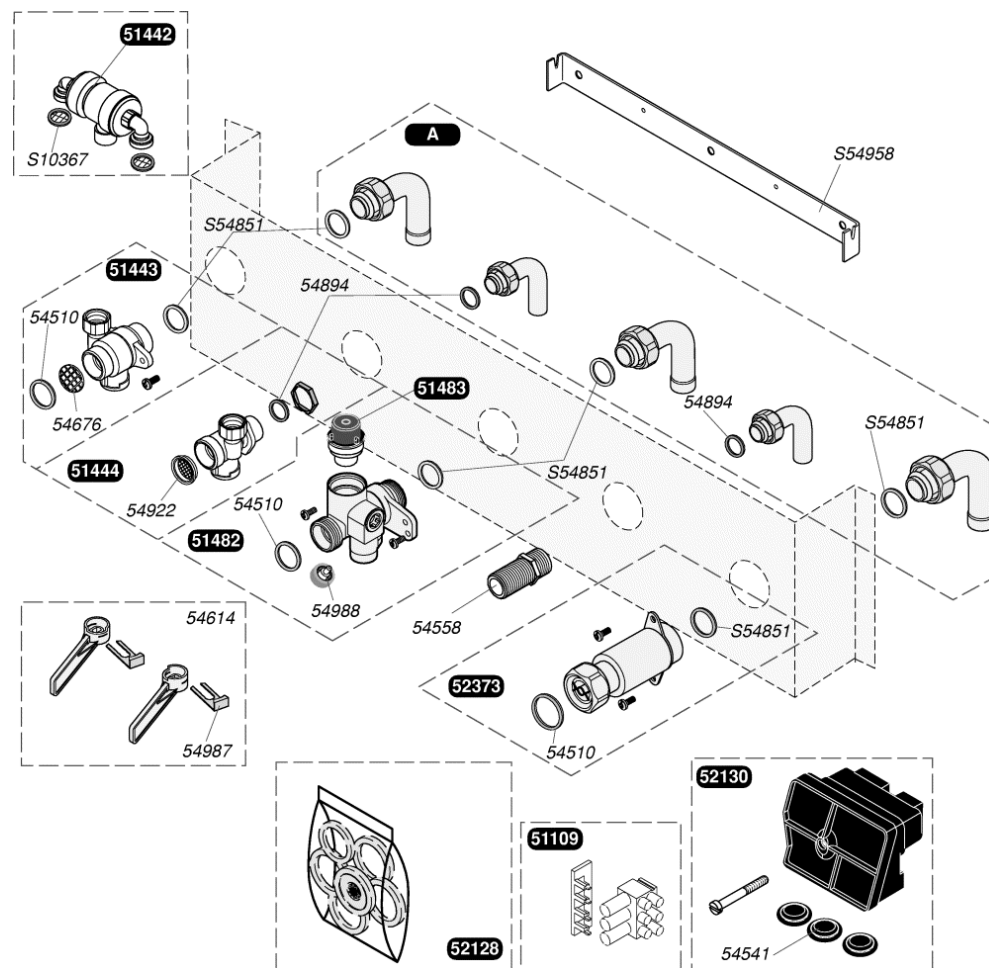

51109		Connecteur 3 fils
51442		Disconnecteur
51443		Vanne retour chauffage
51444		Douille arrêt eau
51482		Soupape de sécurité
51483		Soupape
52128		Joint
52130		Boîtier connexion
52373		Robinet gaz, sans régulateur
52376	A	Douille coudée
52378	A	Douilles droites
54510		Joint 3/4 (x50)
54541		Passe-fils (x20)
54558		Raccord eau chaude (x3)
54614		Manette remplissage (x6)
54676		Filtre chauffage (x100)
54894		Joint filtre sanitaire (x100)
54922		Joint plat (x5)
54987		Clip (x25)
54988		Bouton vidange (x6)
S10367		Joint filtre
S54851		Joint 3/4 (x100)
S54958		Barrette d'accrochage (x10)