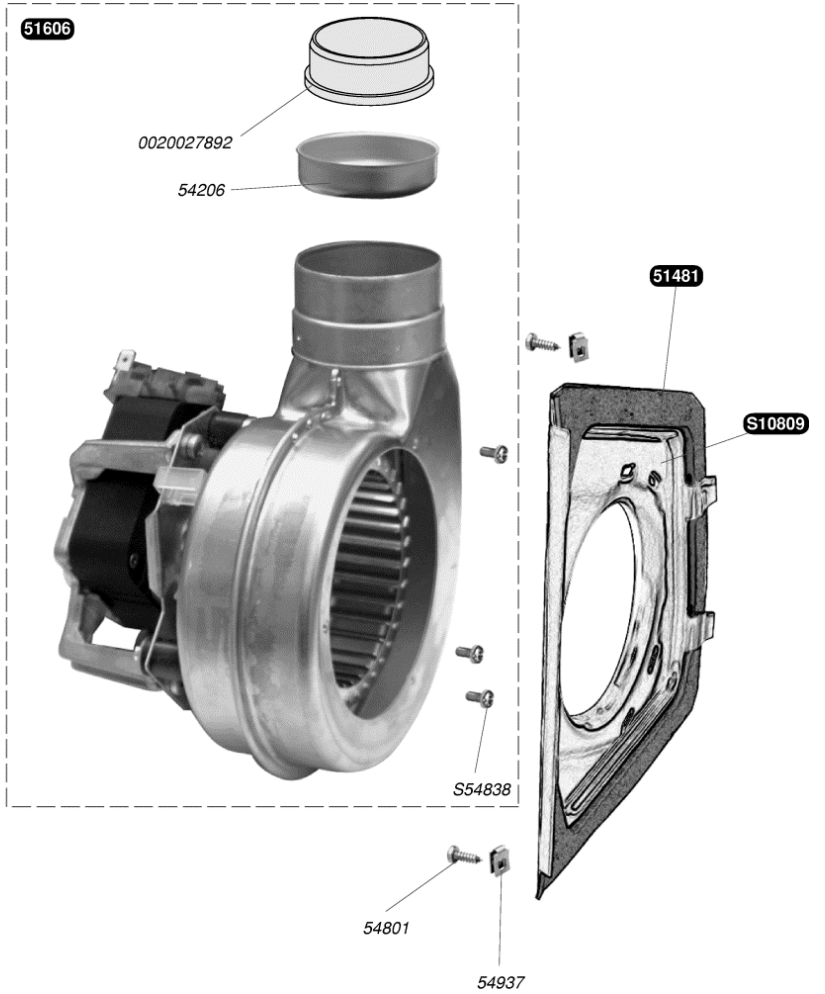

0020027892	Joint silicone extracteur
51481	Joint
51606	Extracteur
51691	Résistance extracteur
54206	Diaphragme air (x2)
54801	Vis (x50)
54937	Ecrou (x50)
S10809	Support extracteur
S54838	Vis 3,5x6,5 (x75)

51691