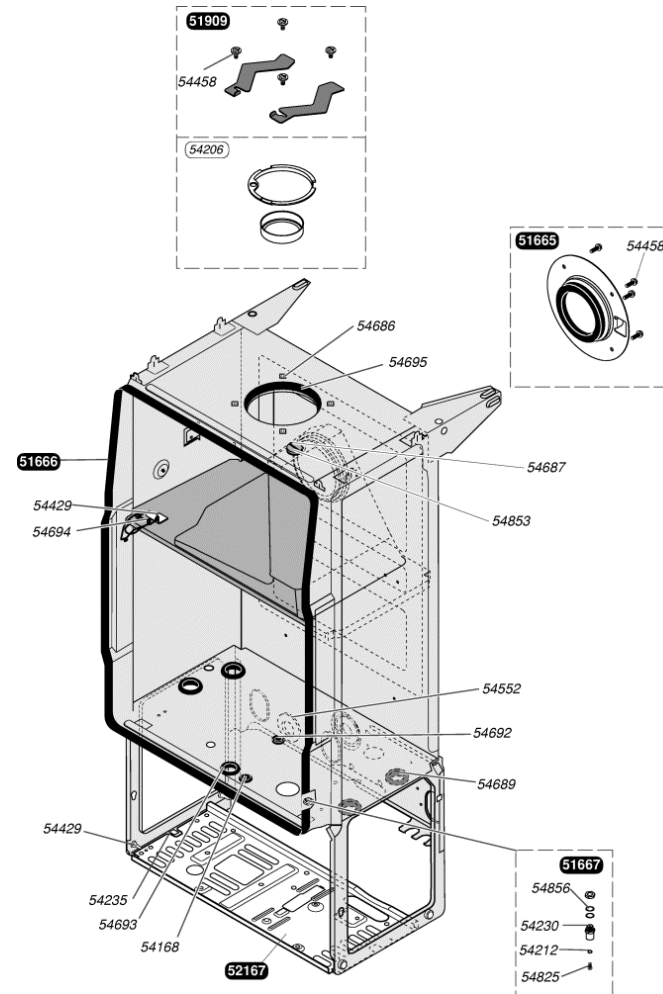

## Thelia 623 (entre 95 et 96)

|       |                                |
|-------|--------------------------------|
| 51665 | Obturateur                     |
| 51666 | Joint étanche façade           |
| 51667 | Prise pression                 |
| 51909 | Patte de fixation              |
| 52167 | Grille inférieure              |
| 54168 | Passe-fils (x3)                |
| 54206 | Diaphragme air (x2)            |
| 54212 | Joint (x100)                   |
| 54230 | Raccord prise pression (x5)    |
| 54235 | Ecrou (x25)                    |
| 54429 | Rivet (x20)                    |
| 54458 | Vis (x20)                      |
| 54552 | Support arrière (x5)           |
| 54686 | Ecrou tirant (x40)             |
| 54687 | Bouchon évacuation fumées (x5) |
| 54689 | Passe tube (x12)               |
| 54692 | Passe-fils (x20)               |
| 54693 | Passe-fils veilleuse (x12)     |
| 54694 | Clip (x6)                      |
| 54695 | Joint collerette (x5)          |
| 54825 | Vis (x75)                      |
| 54853 | Joint (x50)                    |
| 54856 | Joint Ø10 (x50)                |

|        |                        |
|--------|------------------------|
| 51684  | Vase d'expansion 6.5 L |
| S54182 | Joint 1/2 (x100)       |

|        |                         |
|--------|-------------------------|
| 51164  | Tube sortie pompe       |
| 51236  | Pompe                   |
| 51562  | Support pompe           |
| 51675  | Purgeur dégazeur        |
| 51741  | Durites + colliers (x2) |
| 54594  | Rondelle (x10)          |
| 54915  | Joint torique (x10)     |
| 54924  | Joint (x10)             |
| S54550 | Clip 20 mm (x10)        |
| S54840 | Joint torique (x10)     |