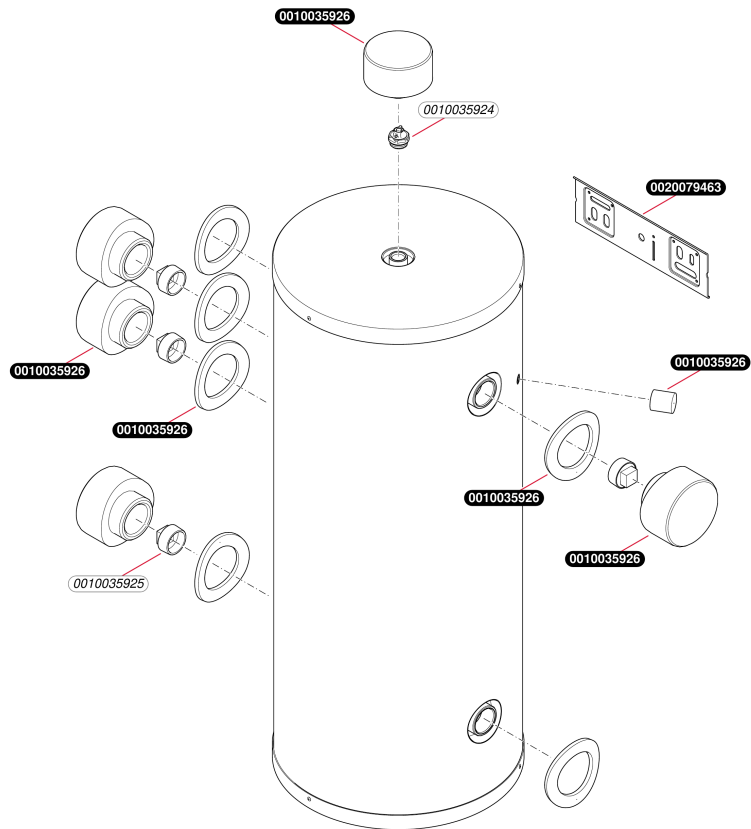

Accessoires
WN RW 45/2 B
- Ballon

T4405_00

Accessoires

WN RW 45/2 B

- Ballon

Pos.	Référence	Désignation	Remarque
	0010035924	Vis de purge	
	0010035925	Bouchon, (x4)	
	0010035926	Isolant, (kit)	
	0020079463	Patte support	