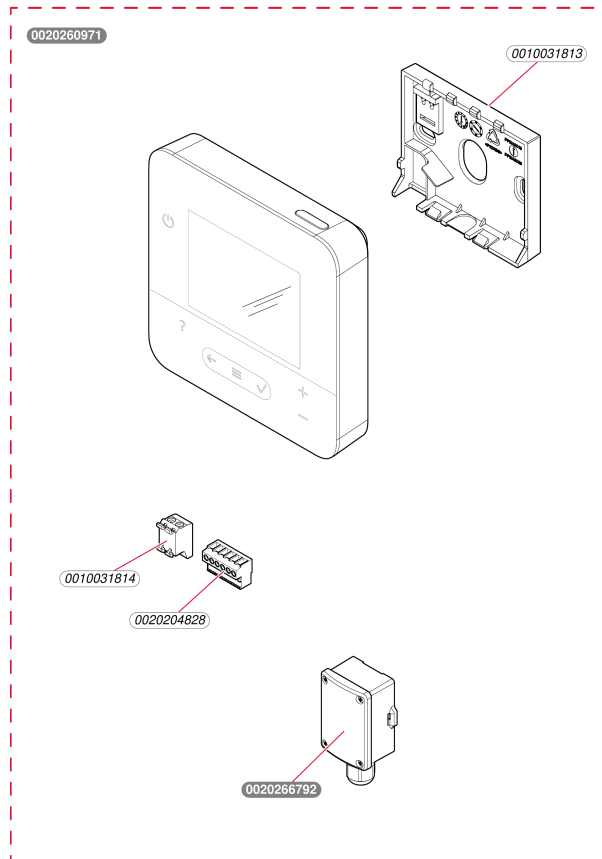

## Régulations

MiPro Sense avec sonde extérieure  
- MiPro Sense avec sonde extérieure

G161\_00

## Régulations

MiPro Sense avec sonde extérieure

- MiPro Sense avec sonde extérieure

Pos.	Référence	Désignation	Remarque
	0010031813	Patte support	
	0010031814	Connecteur	
	0020204828	Connecteur	
	0020260971	SRC 720 AT ES FR PT (Saunier Duval)	Accessoire d'origine
	0020266792	Sonde extérieure -avec câble additionnel	Accessoire d'origine