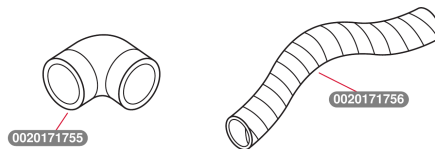

Thermodynamique
MagnaAqua 300/2 C
- Accessoires

1275_01