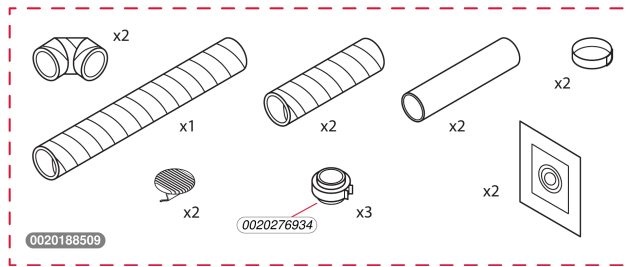

Thermodynamique
MagnaAqua 300/2 C
- Accessoires

1275_01