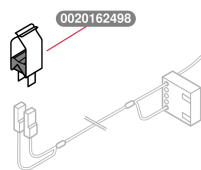

Thermodynamique
MagnaAqua 300/2 C
- Accessoires

1275_01