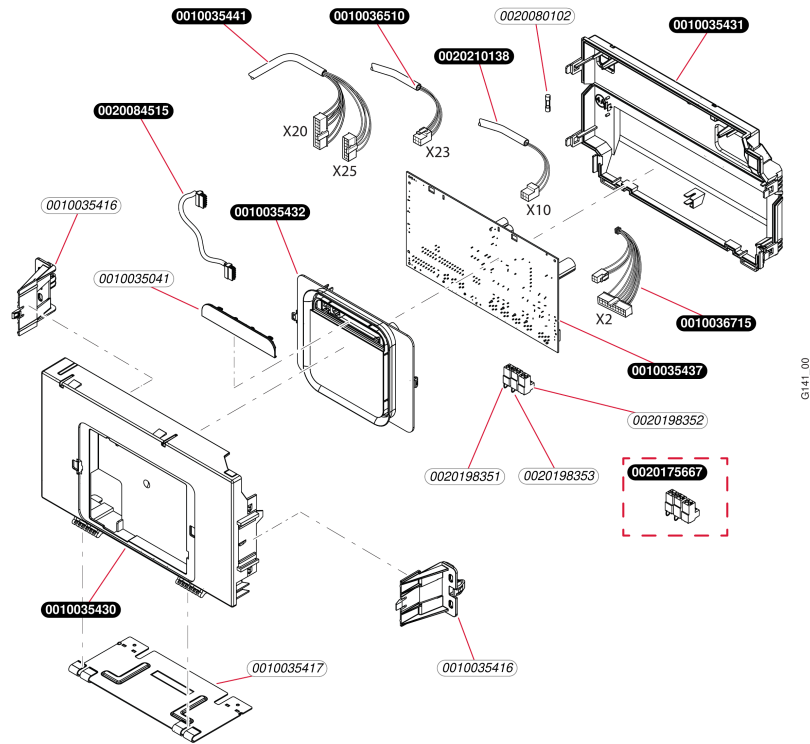

Condensation

ThemaPlus H-Condens MA 36-CF/1 (N-FR)
- Faisceaux et boîtier électrique

G141_00