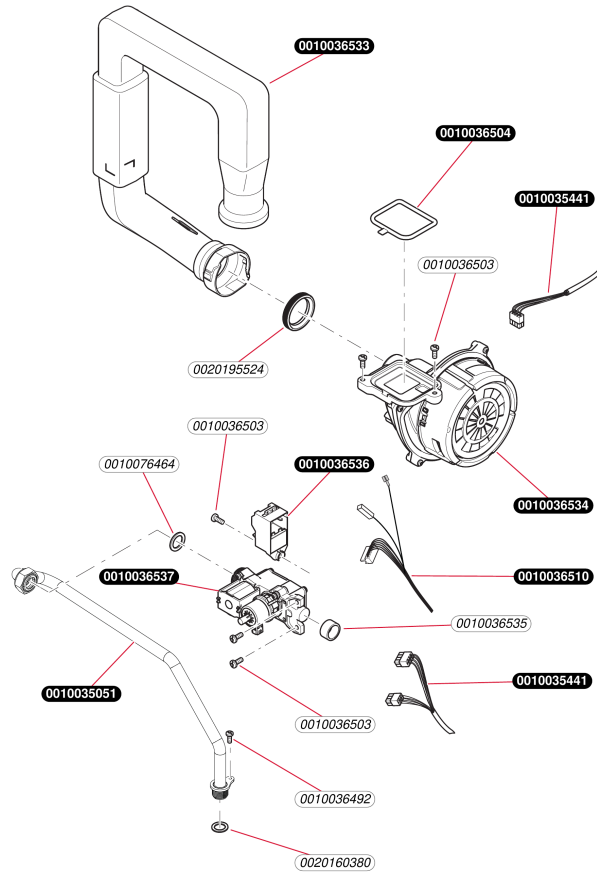

Condensation

ThemaPlus H-Condens MA 36-CF/1 (N-FR)
- Mécanisme gaz

F471_00