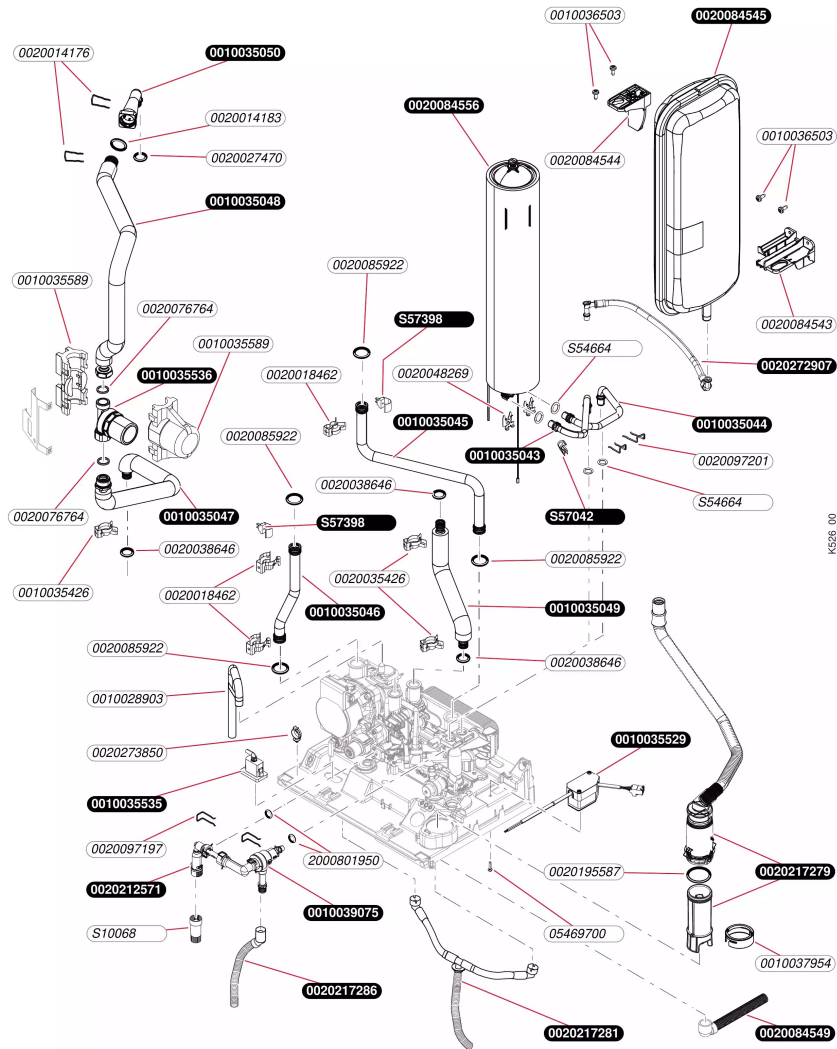

Condensation

ThemaPlus H-Condens MA 36-CF/1 (N-FR)

- Tubulures

K5596_00