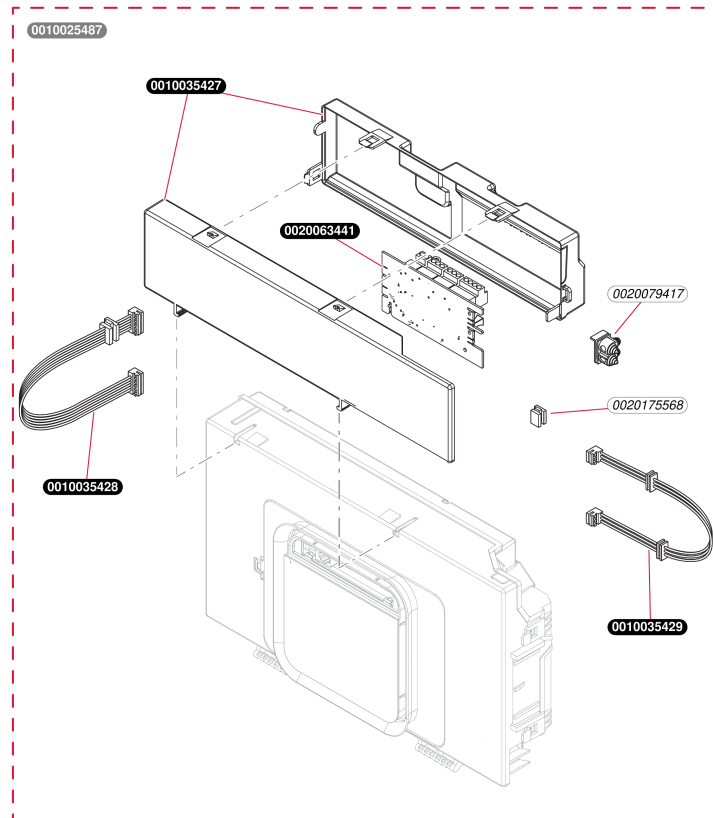

Condensation

ThemaPlus H-Condens MA 36-CF/1 (N-FR)
- Kit Option intégrable 0010025487