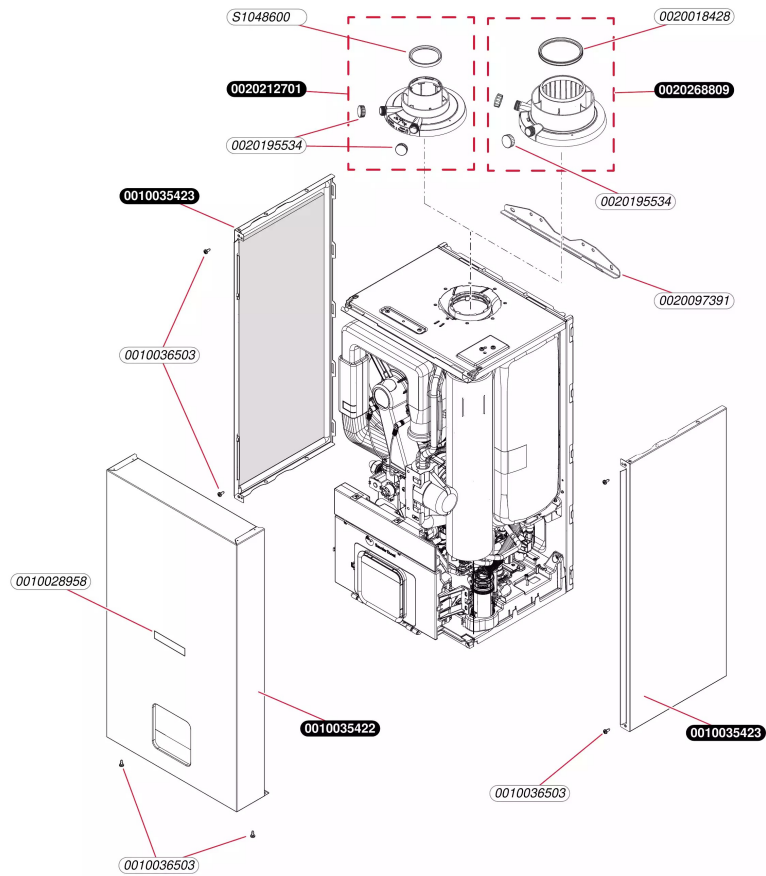

Condensation

ThemaPlus H-Condens MA 36-CF/1 (N-FR)
- Habillage

B198_01

Condensation

ThemaPlus H-Condens MA 36-CF/1 (N-FR)

- Habillage

Pos.	Référence	Désignation	Remarque
	0010028958	Plaque de firme, (x10) SD	
	0010035422	Façade	
	0010035423	Panneau latéral	
	0010036503	Vis, (x10)	
	0020018428	Joint plat (x5)	
	0020097391	Barrette d'accrochage	
	0020195534	Bouchon, (x5)	
	0020212701	Adaptateur	
	0020268809	Adaptateur, 80/125	
	S1048600	Joint à lèvres D.60 (x5)	

Condensation

ThemaPlus H-Condens MA 36-CF/1 (N-FR)
- Echangeur

D124_00

Condensation

ThemaPlus H-Condens MA 36-CF/1 (N-FR)

- Echangeur

Pos.	Référence	Désignation	Remarque
	0010036490	Echangeur de chaleur	
	0010036491	Vis, (x10)	
	0010036492	Vis, (x10)	
	0010036494	Patte support, Echangeur de chaleur	
	0010036496	Brûleur	
	0010036498	Joint, Brûleur	
	0010036499	Isolation du brûleur	
	0010036500	Sachet de joints, Kit de maintenance I	
	0010036501	Sachet de joints, Kit de maintenance II	
	0010036502	Bride de fixation du brûleur	
	0010036503	Vis, (x10)	
	0010036504	Joint	
	0010036505	Joint, Electrode de régulation	
	0010036506	Joint, Bougie d'allumage	
	0010036507	Electrode de régulation	
	0010036508	Bougie d'allumage	
	0010036510	Faisceau, allumeur Ioni	
	0010036511	Vis, (x10)	
	0010037954	Anneau	
	0020018427	Ecrous (x10)	
	0020018428	Joint plat (x5)	
	0020079430	Vis (x10)	
	0020186787	Bride	
	0020195526	Vis, (x10)	
	0020195587	Joint torique	
	0020217279	Siphon	
	0020252803	Isolant, 24 mm	