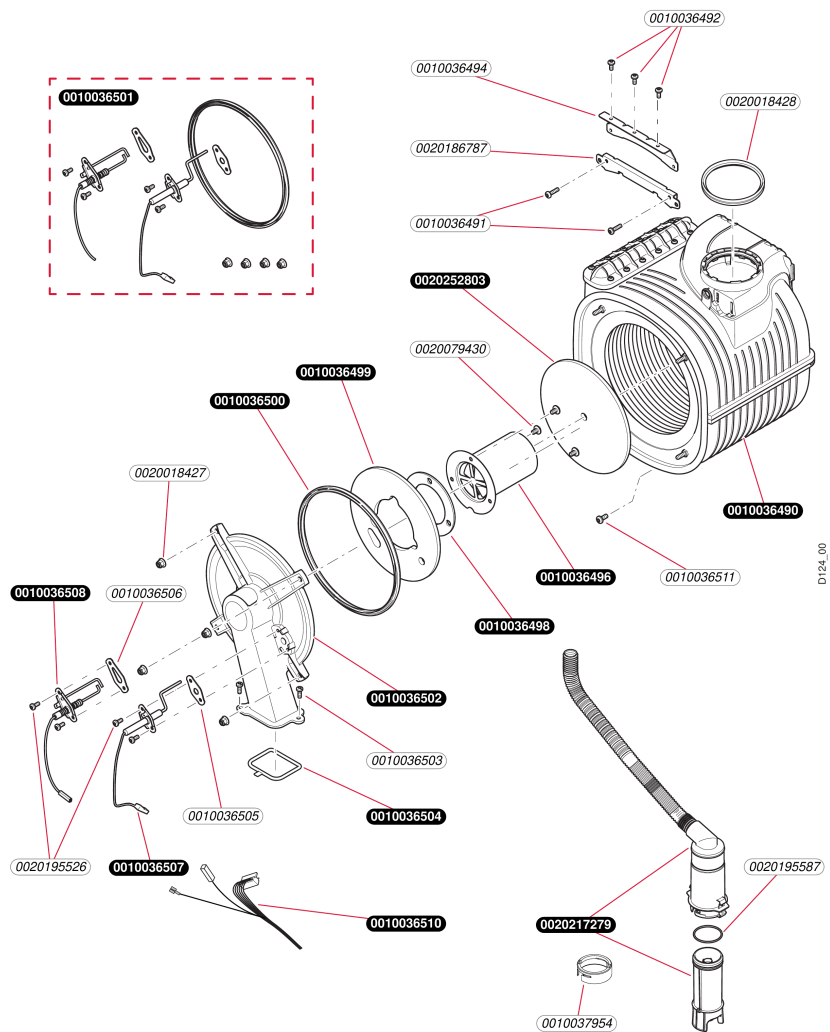

Condensation

ThemaPlus H-Condens MA 36-CF/1 (N-FR)
- Habillage

B198_01

Condensation

ThemaPlus H-Condens MA 36-CF/1 (N-FR)

- Habillage

Pos.	Référence	Désignation	Remarque
	0010028958	Plaque de firme, (x10) SD	
	0010035422	Façade	
	0010035423	Panneau latéral	
	0010036503	Vis, (x10)	
	0020018428	Joint plat (x5)	
	0020097391	Barrette d'accrochage	
	0020195534	Bouchon, (x5)	
	0020212701	Adaptateur	
	0020268809	Adaptateur, 80/125	
	S1048600	Joint à lèvres D.60 (x5)	

Condensation

ThemaPlus H-Condens MA 36-CF/1 (N-FR)
- Echangeur

D124_00

Condensation

ThemaPlus H-Condens MA 36-CF/1 (N-FR)

- Echangeur

Pos.	Référence	Désignation	Remarque
	0010036490	Echangeur de chaleur	
	0010036491	Vis, (x10)	
	0010036492	Vis, (x10)	
	0010036494	Patte support, Echangeur de chaleur	
	0010036496	Brûleur	
	0010036498	Joint, Brûleur	
	0010036499	Isolation du brûleur	
	0010036500	Sachet de joints, Kit de maintenance I	
	0010036501	Sachet de joints, Kit de maintenance II	
	0010036502	Bride de fixation du brûleur	
	0010036503	Vis, (x10)	
	0010036504	Joint	
	0010036505	Joint, Electrode de régulation	
	0010036506	Joint, Bougie d'allumage	
	0010036507	Electrode de régulation	
	0010036508	Bougie d'allumage	
	0010036510	Faisceau, allumeur Ioni	
	0010036511	Vis, (x10)	
	0010037954	Anneau	
	0020018427	Ecrous (x10)	
	0020018428	Joint plat (x5)	
	0020079430	Vis (x10)	
	0020186787	Bride	
	0020195526	Vis, (x10)	
	0020195587	Joint torique	
	0020217279	Siphon	
	0020252803	Isolant, 24 mm	