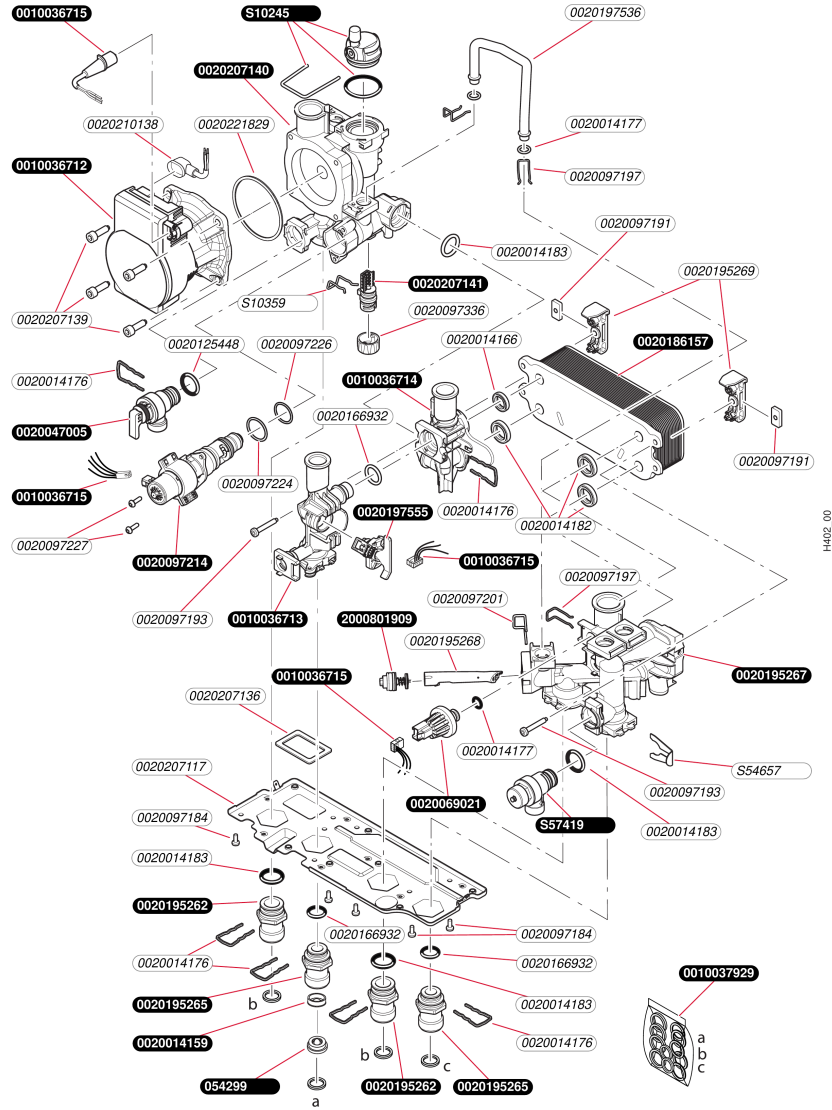

Condensation

ThemaPlus H-Condens MA 36-CF/1 (N-FR)
- Hydraulique

Condensation

ThemaPlus H-Condens MA 36-CF/1 (N-FR)

- Hydraulique

Pos.	Référence	Désignation	Remarque
	0010036712	Nez de pompe	
	0010036713	Bloc hydraulique, capteur de débit	
	0010036714	Bloc hydraulique, entrée	
	0010036715	Faisceau	
	0010037929	Sachet de joints	
	0020014159	Filtre, D=20mm	
	0020014166	Rondelle de joint (x10)	
	0020014176	Clip (x10)	
	0020014177	Joint torique (x10)	
	0020014182	Joint, Typ-C (x10)	
	0020014183	Joint torique (x10)	
	0020047005	Soupape de sécurité, 3 bar	
	0020069021	Capteur pression d'eau	
	0020097184	Vis (x10)	
	0020097191	Ecrou, M5-22 (x10)	
	0020097193	Vis, M5x33 (x10)	
	0020097197	Clip (x10)	
	0020097201	Clip (x10)	
	0020097214	Vanne déviatrice	
	0020097224	Joint torique (x10)	
	0020097226	Joint torique (x10)	
	0020097227	Vis (x10)	
	0020097336	Robinet de vidange	
	0020125448	Joint torique (x10)	
	0020166932	Joint torique (x10)	
	0020186157	Echangeur, 20 plaques	
	0020195262	Raccord	
	0020195265	Raccord G3/4 SD	
	0020195267	Bloc hydraulique, R-SD sortie, MicroAccu	
	0020195268	Filtre	
	0020195269	Plaque de raccordement	
	0020197536	Tube, bypass R-SD	
	0020197555	Capteur de débit	
	0020207117	Plaque de raccordement	
	0020207136	Joint	
	0020207139	Vis, pompe (x4)	
	0020207140	Boîte, pompe R-SD	
	0020207141	Robinet de vidange R-SD	
	0020210138	Câble	
	0020221829	Joint plat	
	05429900	Limiteur de débit 12 l/min (x10)	
	2000801909	By-pass	
	S1024500	Purgeur dégazeur	
	S1035900	Clip (x10)	
	S5465700	Clip 18 mm (x10)	
	S5741900	Soupape sanitaire, 10 bar	