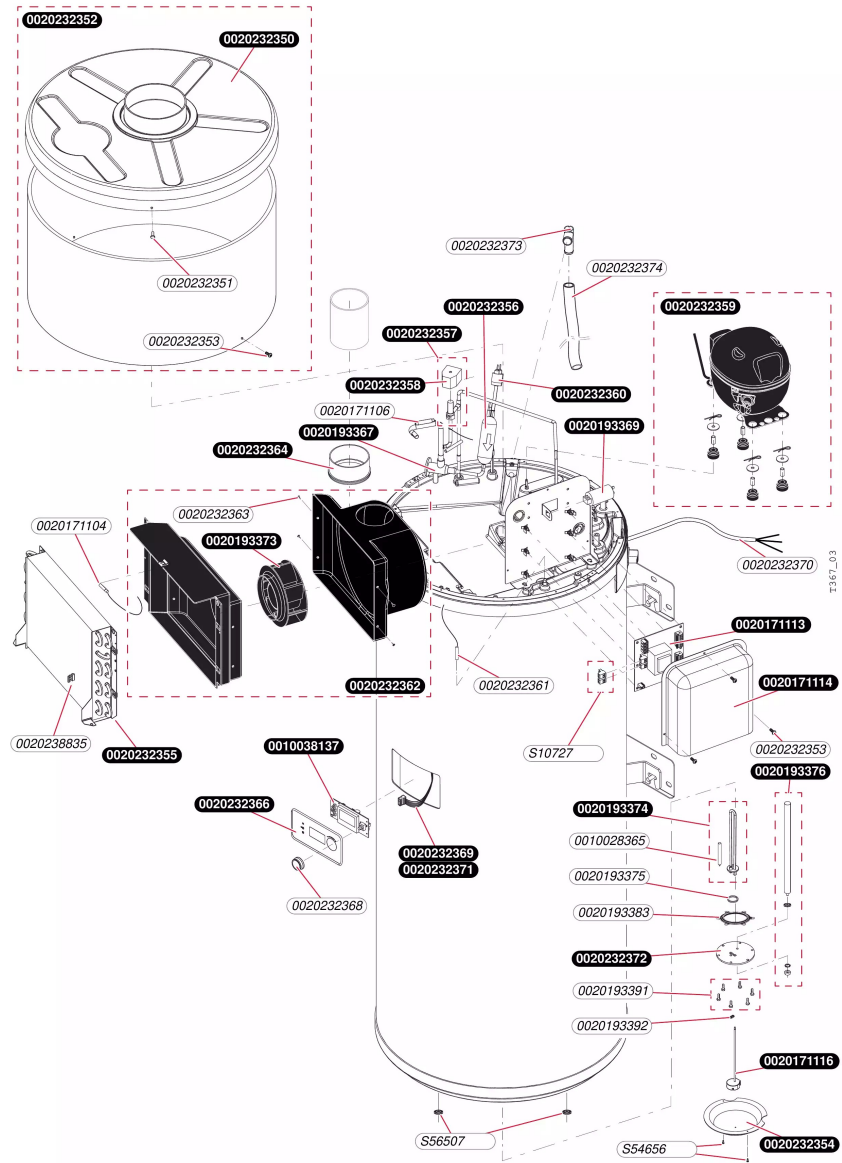

Thermodynamique

MagnaAqua 150

- Ballon ECS

Thermodynamique

MagnaAqua 150

- Ballon ECS

Pos.	Référence	Désignation	Remarque
	0010028365	Anode	
	0010038137	Afficheur	
	0020171104	Capteur température de l'air	
	0020171106	Capteur, 900mm, degivrage	
	0020171113	Carte électronique	
	0020171114	Couvercle électrique	
	0020171116	Aquastat 80-87C	
	0020193367	Détendeur thermostatique	
	0020193369	Condensateur 2uF	
	0020193373	Extracteur	
	0020193374	Résistance 1200W	
	0020193375	Joint	Livré avec joint de bride, vis et écrou
	0020193376	Anode	
	0020193383	Joint	
	0020193391	Vis et ecrou (x6)	
	0020193392	Joint	
	0020232350	Couvercle	
	0020232351	Rivet (x12)	
	0020232352	Capot de ballon	
	0020232353	Vis, (x10)	
	0020232354	Couvercle	
	0020232355	Evaporateur	
	0020232356	Filtre déshydrateur	
	0020232357	Electrovanne, corps dégivrage	
	0020232358	Electrovanne, bobine dégivrage	
	0020232359	Compresseur	
	0020232360	Pressostat	
	0020232361	Capteur, lg 700mm sonde eau	
	0020232362	Extracteur, assemblé	
	0020232363	Clip (set x4)	
	0020232364	Joint	
	0020232365	Afficheur	Remplacé par 0020276935
	0020232366	Bandeau, Saunier Duval	
	0020232368	Bouton	
	0020232369	Câble interface	
	0020232370	Cable alimentation, 230V	
	0020232371	Faisceaux, ensemble complet	
	0020232372	Bride ballon	
	0020232373	Té + connecteur	
	0020232374	Tuyau flexible	
	0020238835	Agrafe	
	0020276935	Afficheur	Remplacé par 0010038137
	S1072700	Connecteur 2 fils TA	
	S5465600	Vis tôle 4,2x13,5 (x50)	
	S5650700	Joint 3/4 (x50)	

Thermodynamique

MagnaAqua 150

Schéma de câblage

Z174_00