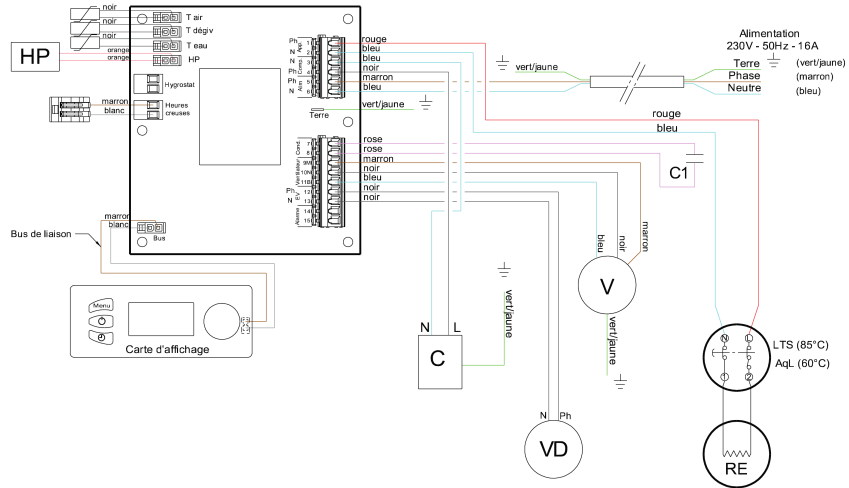

Thermodynamique

MagnaAqua 150

Schéma de câblage

Z174_00