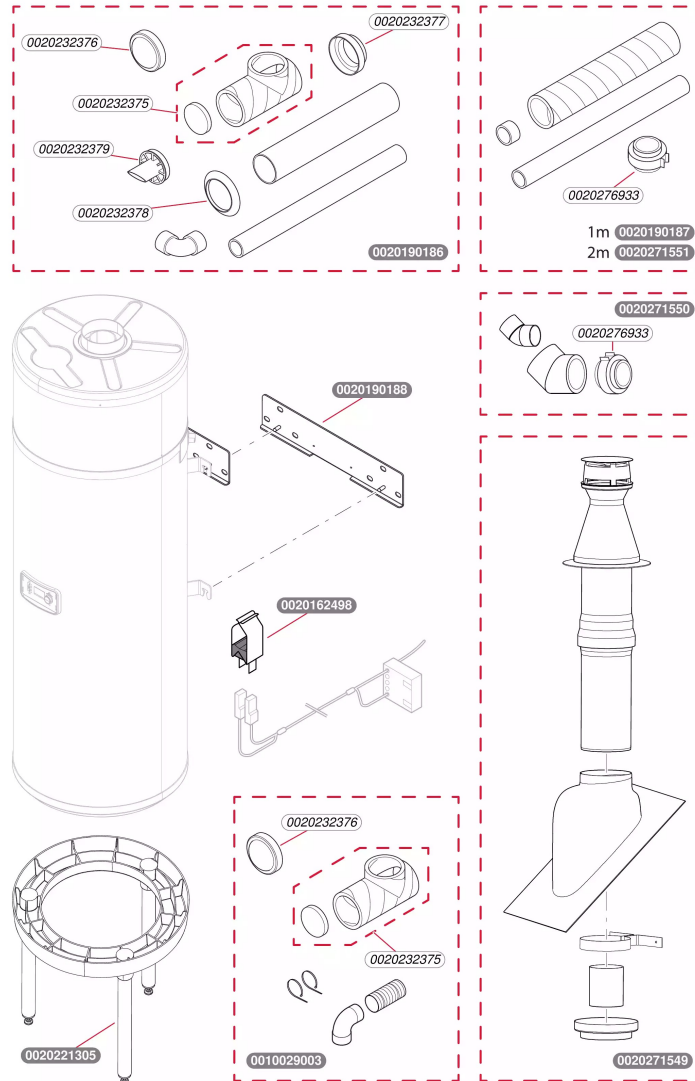

Thermodynamique

MagnaAqua 150

- Accessoires

20_9427