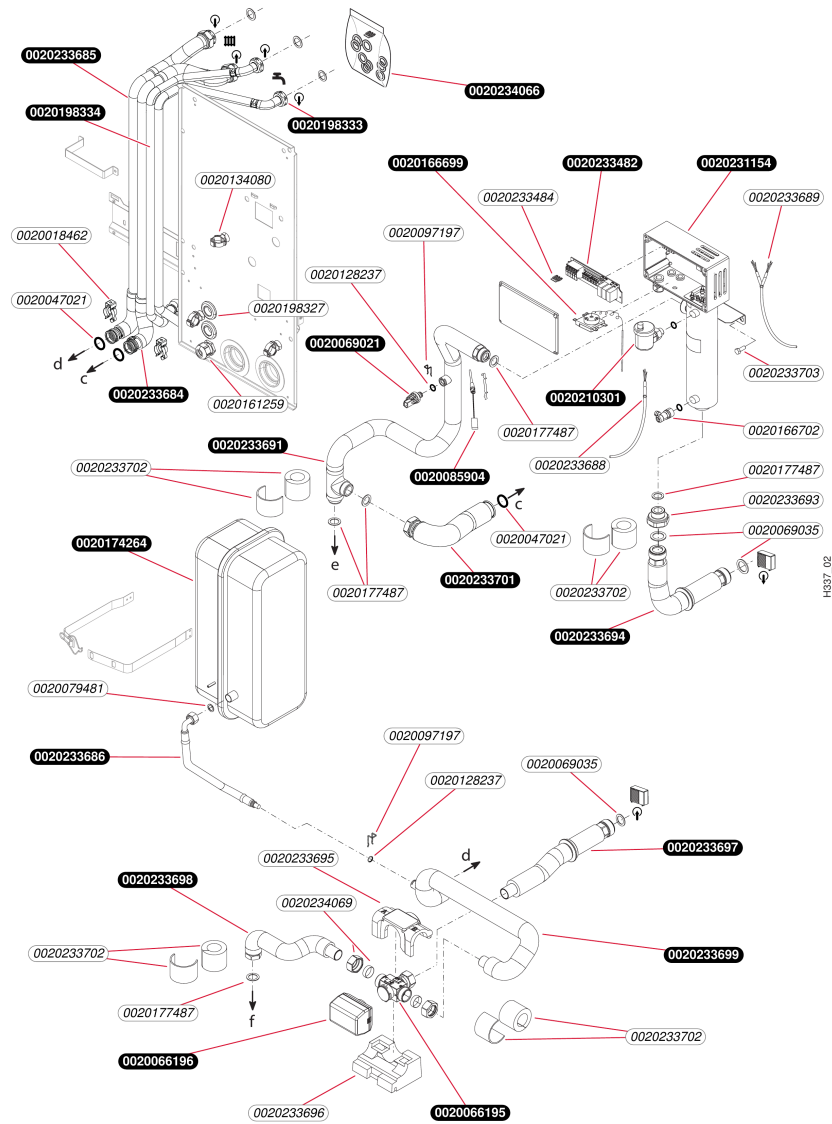

Air / Eau
Genia Set
- Hydraulique