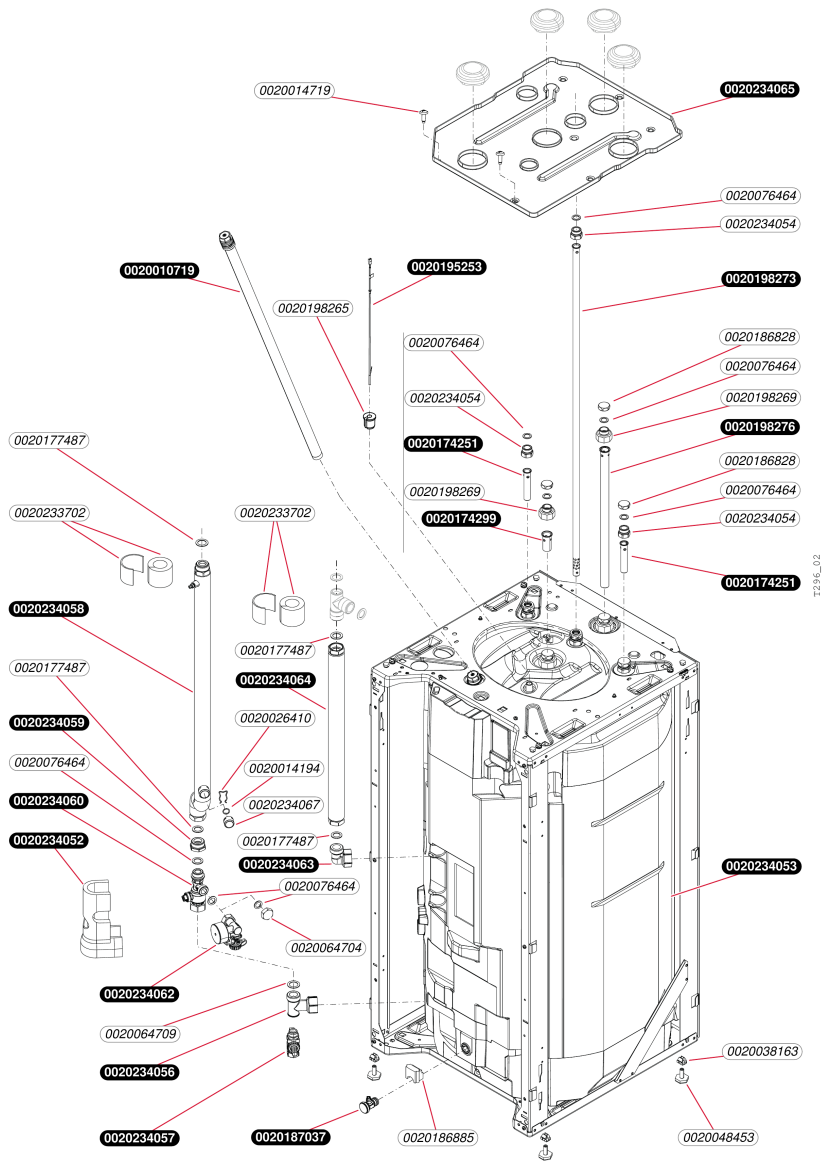

**Air / Eau**  
Genia Set  
- Faisceaux et boîtier électrique

0695\_02

**Air / Eau**

Genia Set

- Faisceaux et boîtier électrique

Pos.	Référence	Désignation	Remarque
	0020045952	Fusible T4H (x10)	
	0020079547	Passe-fils	
	0020079661	Bouchon (petit)	
	0020175576	Vis (x10)	
	0020175666	Patte support (x2)	
	0020203976	Faisceau, interface	
	0020233675	Support	
	0020233676	Carte électronique	
	0020233677	Boîtier, tableau électrique	
	0020233678	Couvercle	
	0020233682	Afficheur	Remplacé par 0020253838
	0020233683	Faisceau	
	0020253838	Afficheur	

**Air / Eau**  
**Genia Set**  
 - Ballon

T296\_02

**Air / Eau**

 Genia Set  
 - Ballon

Pos.	Référence	Désignation	Remarque
	0020010719	Anode (G1x26x792)	
	0020014194	Joint torique (x10)	
	0020014719	Vis (x25)	
	0020026410	Clip	
	0020033463	Joint plat, 30x20x2 (x10)	
	0020038163	Insert	
	0020048453	Pied réglable	
	0020064704	Bouchon	
	0020064709	Joint (x10)	
	0020076464	Rondelle de joint (x10)	
	0020174251	Tube	
	0020174299	Tube	
	0020177487	Joint, (x10) 1 22 x 30 x 2	
	0020186828	Bouchon	
	0020186885	Isolant	
	0020187037	Vanne d'arrêt	
	0020195253	Capteur	
	0020198265	Clip de sécurité	
	0020198269	Adaptateur	
	0020198273	Tube	
	0020198276	Tube	
	0020233702	Isolant	
	0020234052	Isolant	
	0020234053	Ballon, 200 L	
	0020234054	Raccord	
	0020234056	Té	
	0020234057	Robinet de vidange	
	0020234058	Tube	
	0020234059	Raccord	
	0020234060	Valve	
	0020234062	Manomètre	
	0020234063	Coude	
	0020234064	Tube	
	0020234065	Collecteur	
	0020234067	Bouchon	