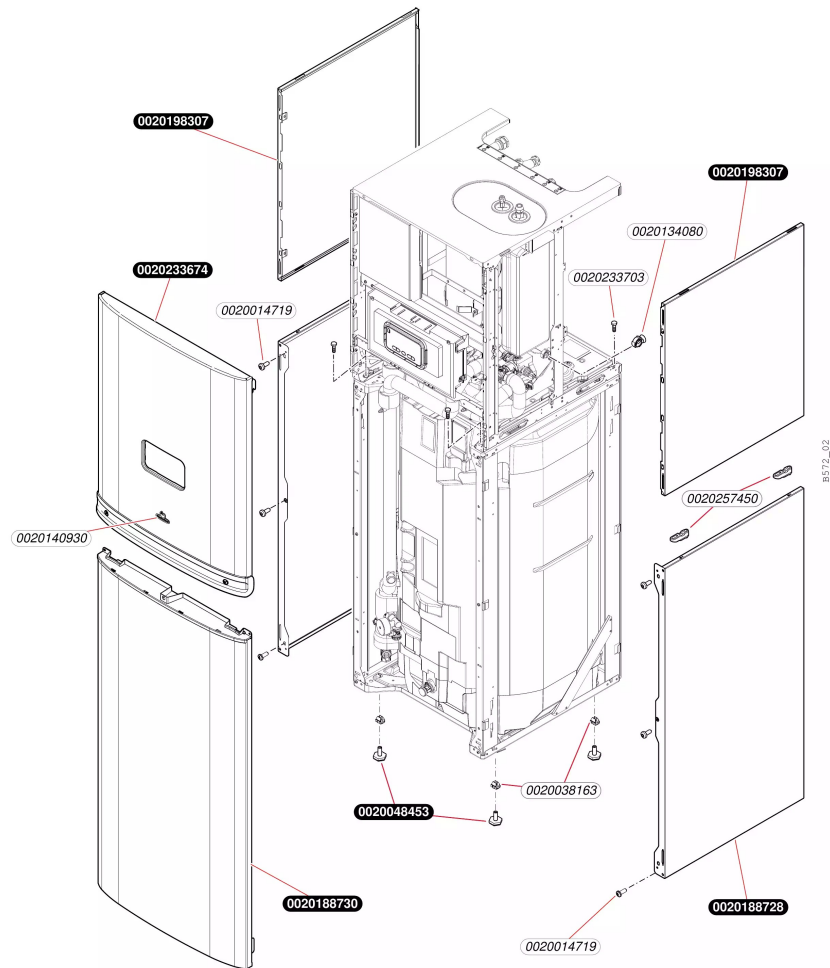

**Air / Eau**  
Genia Set  
- Habillage

**Air / Eau**Genia Set  
- Habillage

Pos.	Référence	Désignation	Remarque
	0020014719	Vis (x25)	
	0020038163	Insert	
	0020048453	Pied réglable	
	0020134080	Support cablage (x10)	
	0020140930	Plaque de Firme SD collée (x10)	
	0020188728	Panneau latéral,module H	
	0020188730	Façade,200l	
	0020198307	Panneau latéral	
	0020233674	Façade	
	0020233703	Vis, (x10)	
	0020257450	Patte support, (x4)	

**Air / Eau**  
Genia Set  
- Faisceaux et boîtier électrique

0695\_02

**Air / Eau**

Genia Set

- Faisceaux et boîtier électrique

Pos.	Référence	Désignation	Remarque
	0020045952	Fusible T4H (x10)	
	0020079547	Passe-fils	
	0020079661	Bouchon (petit)	
	0020175576	Vis (x10)	
	0020175666	Patte support (x2)	
	0020203976	Faisceau, interface	
	0020233675	Support	
	0020233676	Carte électronique	
	0020233677	Boîtier, tableau électrique	
	0020233678	Couvercle	
	0020233682	Afficheur	Remplacé par 0020253838
	0020233683	Faisceau	
	0020253838	Afficheur	

**Air / Eau**  
**Genia Set**  
 - Ballon

T296\_02

**Air / Eau**

 Genia Set  
 - Ballon

Pos.	Référence	Désignation	Remarque
	0020010719	Anode (G1x26x792)	
	0020014194	Joint torique (x10)	
	0020014719	Vis (x25)	
	0020026410	Clip	
	0020033463	Joint plat, 30x20x2 (x10)	
	0020038163	Insert	
	0020048453	Pied réglable	
	0020064704	Bouchon	
	0020064709	Joint (x10)	
	0020076464	Rondelle de joint (x10)	
	0020174251	Tube	
	0020174299	Tube	
	0020177487	Joint, (x10) 1 22 x 30 x 2	
	0020186828	Bouchon	
	0020186885	Isolant	
	0020187037	Vanne d'arrêt	
	0020195253	Capteur	
	0020198265	Clip de sécurité	
	0020198269	Adaptateur	
	0020198273	Tube	
	0020198276	Tube	
	0020233702	Isolant	
	0020234052	Isolant	
	0020234053	Ballon, 200 L	
	0020234054	Raccord	
	0020234056	Té	
	0020234057	Robinet de vidange	
	0020234058	Tube	
	0020234059	Raccord	
	0020234060	Valve	
	0020234062	Manomètre	
	0020234063	Coude	
	0020234064	Tube	
	0020234065	Collecteur	
	0020234067	Bouchon	