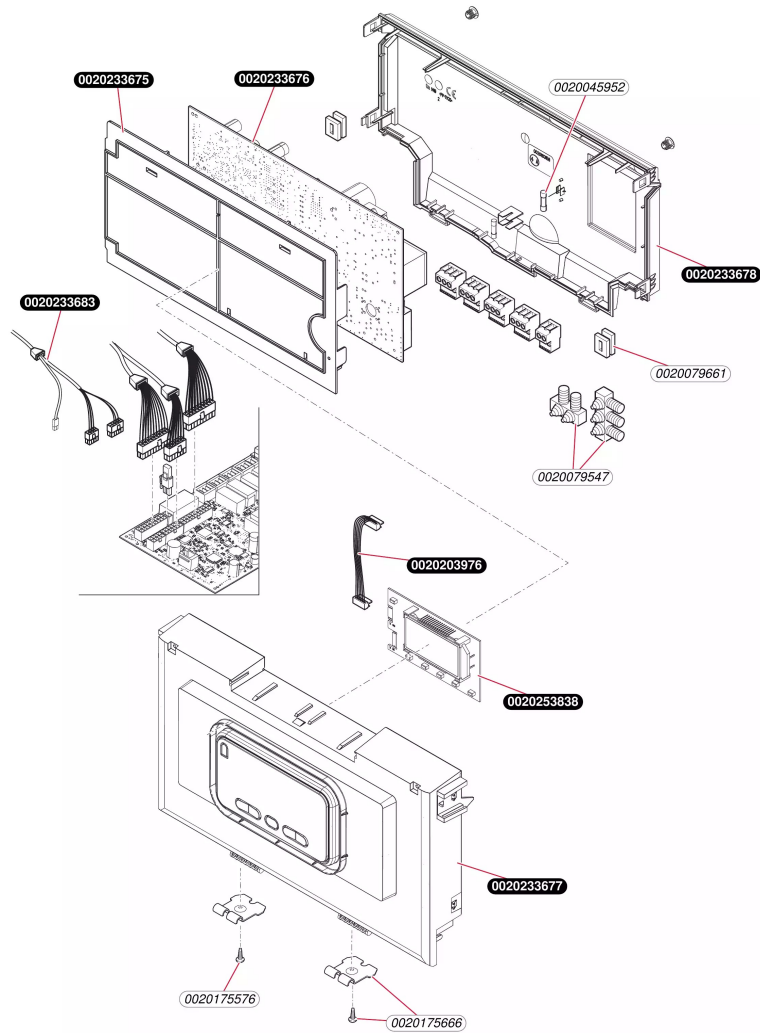

**Air / Eau**  
Genia Set  
- Habillage

**Air / Eau**Genia Set  
- Habillage

Pos.	Référence	Désignation	Remarque
	0020014719	Vis (x25)	
	0020038163	Insert	
	0020048453	Pied réglable	
	0020134080	Support cablage (x10)	
	0020140930	Plaque de Firme SD collée (x10)	
	0020188728	Panneau latéral,module H	
	0020188730	Façade,200l	
	0020198307	Panneau latéral	
	0020233674	Façade	
	0020233703	Vis, (x10)	
	0020257450	Patte support, (x4)	

**Air / Eau**  
Genia Set  
- Faisceaux et boîtier électrique

0695\_02

**Air / Eau**

Genia Set

- Faisceaux et boîtier électrique

Pos.	Référence	Désignation	Remarque
	0020045952	Fusible T4H (x10)	
	0020079547	Passe-fils	
	0020079661	Bouchon (petit)	
	0020175576	Vis (x10)	
	0020175666	Patte support (x2)	
	0020203976	Faisceau, interface	
	0020233675	Support	
	0020233676	Carte électronique	
	0020233677	Boîtier, tableau électrique	
	0020233678	Couvercle	
	0020233682	Afficheur	Remplacé par 0020253838
	0020233683	Faisceau	
	0020253838	Afficheur	