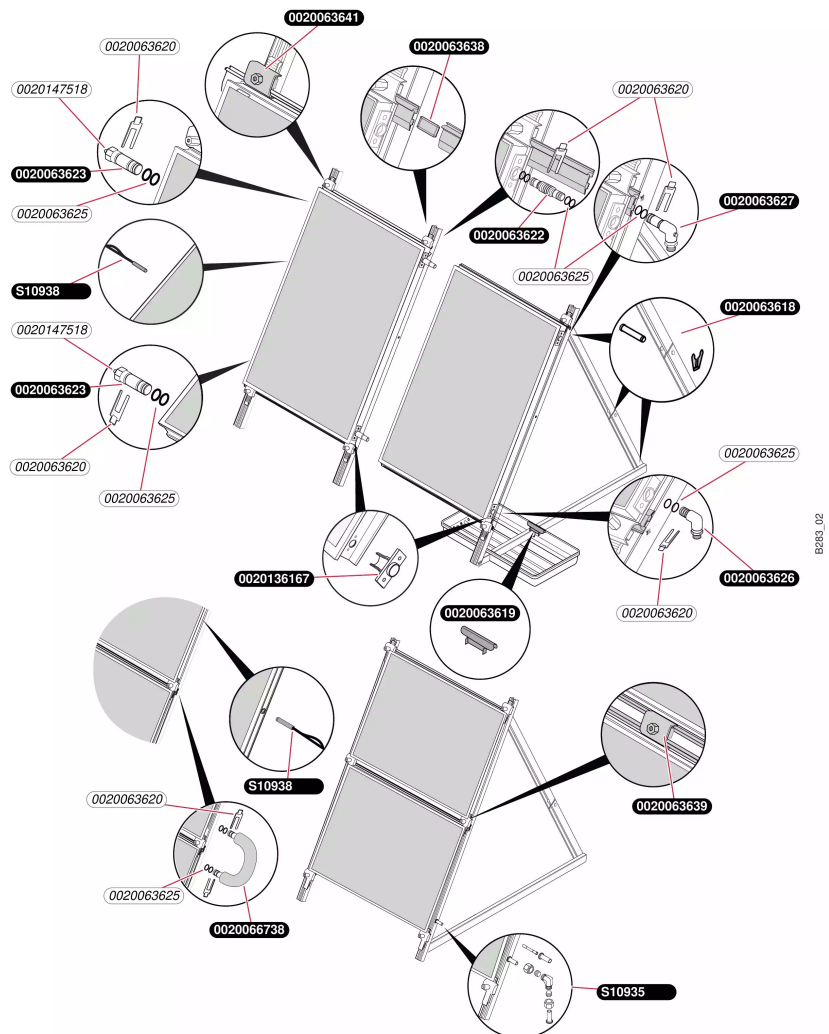

## Capteur HelioCONCEPT

Capteur SRV-SRH 2.3

- Capteur dans toiture

## Capteur HelioCONCEPT

Capteur SRV-SRH 2.3

- Capteur dans toiture

Pos.	Référence	Désignation	Remarque
	0020063612	Kit de fixation, supplément vertical	
	0020063613	Kit de fixation, supplément horizontal	
	0020063614	Kit de fixation, supplément	
	0020063620	Clip (x4)	
	0020063622	Tuyau flexible	
	0020063623	Bouchon	
	0020063625	Joint torique (x10)	
	0020063626	Raccord	
	0020063627	Raccord	
	0020063629	Bride	
	0020066738	Tuyau flexible horizontal	
	0020136167	Kit de raccordement (réparation)	
	0020147518	Joint plat (x10)	
	S1093500	Raccord biconique, cpl. (x2)	
	S1093800	Capteur de température	

# Capteur HelioCONCEPT

Capteur SRV-SRH 2.3

- Capteur sur toiture

**Capteur HelioCONCEPT**

Capteur SRV-SRH 2.3

- Capteur sur toiture

Pos.	Référence	Désignation	Remarque
	0020063620	Clip (x4)	
	0020063621	Tuyau flexible	
	0020063623	Bouchon	
	0020063625	Joint torique (x10)	
	0020063626	Raccord	
	0020063627	Raccord	
	0020063629	Bride	
	0020063631	Bride	
	0020063635	Vis (x4)	
	0020063638	Clip	
	0020066738	Tuyau flexible horizontal	
	0020136167	Kit de raccordement (réparation)	
	0020147518	Joint plat (x10)	
	S1093500	Raccord biconique, cpl. (x2)	
	S1093800	Capteur de température	

## Capteur HelioCONCEPT

Capteur SRV-SRH 2.3

- Capteur sur terrasse

**Capteur HelioCONCEPT**

Capteur SRV-SRH 2.3

- Capteur sur terrasse

Pos.	Référence	Désignation	Remarque
	0020063618	Kit de montage	
	0020063619	Clip (x2)	
	0020063620	Clip (x4)	
	0020063622	Tuyau flexible	
	0020063623	Bouchon	
	0020063625	Joint torique (x10)	
	0020063626	Raccord	
	0020063627	Raccord	
	0020063638	Clip	
	0020063639	Bride	
	0020063641	Bride	
	0020066738	Tuyau flexible horizontal	
	0020136167	Kit de raccordement (réparation)	
	0020147518	Joint plat (x10)	
	S1093500	Raccord biconique, cpl. (x2)	
	S1093800	Capteur de température	