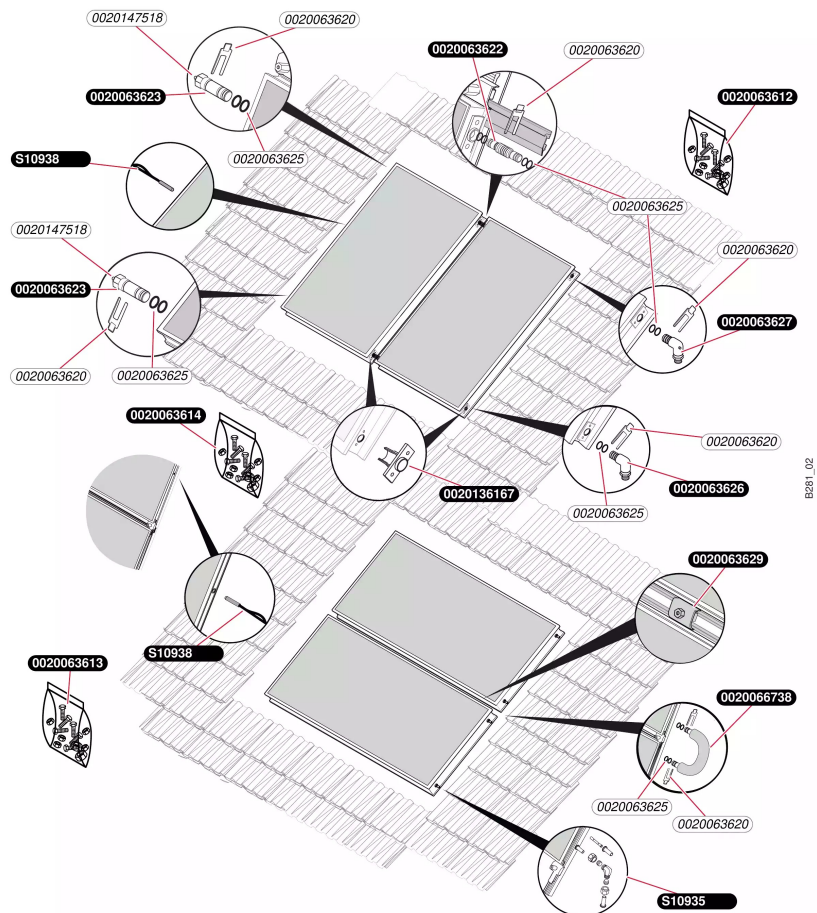

## Capteur HelioCONCEPT

Capteur SRV-SRH 2.3

- Capteur dans toiture

## Capteur HelioCONCEPT

Capteur SRV-SRH 2.3

- Capteur dans toiture

Pos.	Référence	Désignation	Remarque
	0020063612	Kit de fixation, supplément vertical	
	0020063613	Kit de fixation, supplément horizontal	
	0020063614	Kit de fixation, supplément	
	0020063620	Clip (x4)	
	0020063622	Tuyau flexible	
	0020063623	Bouchon	
	0020063625	Joint torique (x10)	
	0020063626	Raccord	
	0020063627	Raccord	
	0020063629	Bride	
	0020066738	Tuyau flexible horizontal	
	0020136167	Kit de raccordement (réparation)	
	0020147518	Joint plat (x10)	
	S1093500	Raccord biconique, cpl. (x2)	
	S1093800	Capteur de température	

# Capteur HelioCONCEPT

Capteur SRV-SRH 2.3

- Capteur sur toiture

**Capteur HelioCONCEPT**

Capteur SRV-SRH 2.3

- Capteur sur toiture

Pos.	Référence	Désignation	Remarque
	0020063620	Clip (x4)	
	0020063621	Tuyau flexible	
	0020063623	Bouchon	
	0020063625	Joint torique (x10)	
	0020063626	Raccord	
	0020063627	Raccord	
	0020063629	Bride	
	0020063631	Bride	
	0020063635	Vis (x4)	
	0020063638	Clip	
	0020066738	Tuyau flexible horizontal	
	0020136167	Kit de raccordement (réparation)	
	0020147518	Joint plat (x10)	
	S1093500	Raccord biconique, cpl. (x2)	
	S1093800	Capteur de température	

## Capteur HelioCONCEPT

Capteur SRV-SRH 2.3

- Capteur sur terrasse

**Capteur HelioCONCEPT**

Capteur SRV-SRH 2.3

- Capteur sur terrasse

Pos.	Référence	Désignation	Remarque
	0020063618	Kit de montage	
	0020063619	Clip (x2)	
	0020063620	Clip (x4)	
	0020063622	Tuyau flexible	
	0020063623	Bouchon	
	0020063625	Joint torique (x10)	
	0020063626	Raccord	
	0020063627	Raccord	
	0020063638	Clip	
	0020063639	Bride	
	0020063641	Bride	
	0020066738	Tuyau flexible horizontal	
	0020136167	Kit de raccordement (réparation)	
	0020147518	Joint plat (x10)	
	S1093500	Raccord biconique, cpl. (x2)	
	S1093800	Capteur de température	