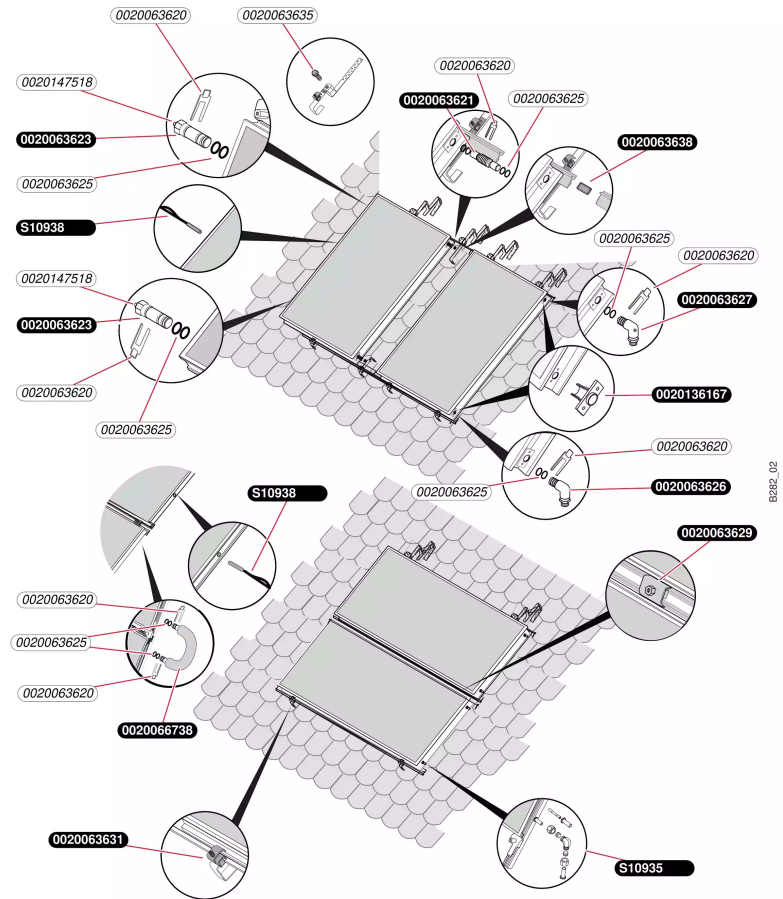

## Capteur HelioCONCEPT

Capteur SRV-SRH 2.3

- Capteur dans toiture

## Capteur HelioCONCEPT

Capteur SRV-SRH 2.3

- Capteur dans toiture

Pos.	Référence	Désignation	Remarque
	0020063612	Kit de fixation, supplément vertical	
	0020063613	Kit de fixation, supplément horizontal	
	0020063614	Kit de fixation, supplément	
	0020063620	Clip (x4)	
	0020063622	Tuyau flexible	
	0020063623	Bouchon	
	0020063625	Joint torique (x10)	
	0020063626	Raccord	
	0020063627	Raccord	
	0020063629	Bride	
	0020066738	Tuyau flexible horizontal	
	0020136167	Kit de raccordement (réparation)	
	0020147518	Joint plat (x10)	
	S1093500	Raccord biconique, cpl. (x2)	
	S1093800	Capteur de température	

# Capteur HelioCONCEPT

Capteur SRV-SRH 2.3

- Capteur sur toiture

**Capteur HelioCONCEPT**

Capteur SRV-SRH 2.3

- Capteur sur toiture

Pos.	Référence	Désignation	Remarque
	0020063620	Clip (x4)	
	0020063621	Tuyau flexible	
	0020063623	Bouchon	
	0020063625	Joint torique (x10)	
	0020063626	Raccord	
	0020063627	Raccord	
	0020063629	Bride	
	0020063631	Bride	
	0020063635	Vis (x4)	
	0020063638	Clip	
	0020066738	Tuyau flexible horizontal	
	0020136167	Kit de raccordement (réparation)	
	0020147518	Joint plat (x10)	
	S1093500	Raccord biconique, cpl. (x2)	
	S1093800	Capteur de température	

## Capteur HelioCONCEPT

Capteur SRV-SRH 2.3

- Capteur sur terrasse

**Capteur HelioCONCEPT**

Capteur SRV-SRH 2.3

- Capteur sur terrasse

Pos.	Référence	Désignation	Remarque
	0020063618	Kit de montage	
	0020063619	Clip (x2)	
	0020063620	Clip (x4)	
	0020063622	Tuyau flexible	
	0020063623	Bouchon	
	0020063625	Joint torique (x10)	
	0020063626	Raccord	
	0020063627	Raccord	
	0020063638	Clip	
	0020063639	Bride	
	0020063641	Bride	
	0020066738	Tuyau flexible horizontal	
	0020136167	Kit de raccordement (réparation)	
	0020147518	Joint plat (x10)	
	S1093500	Raccord biconique, cpl. (x2)	
	S1093800	Capteur de température	