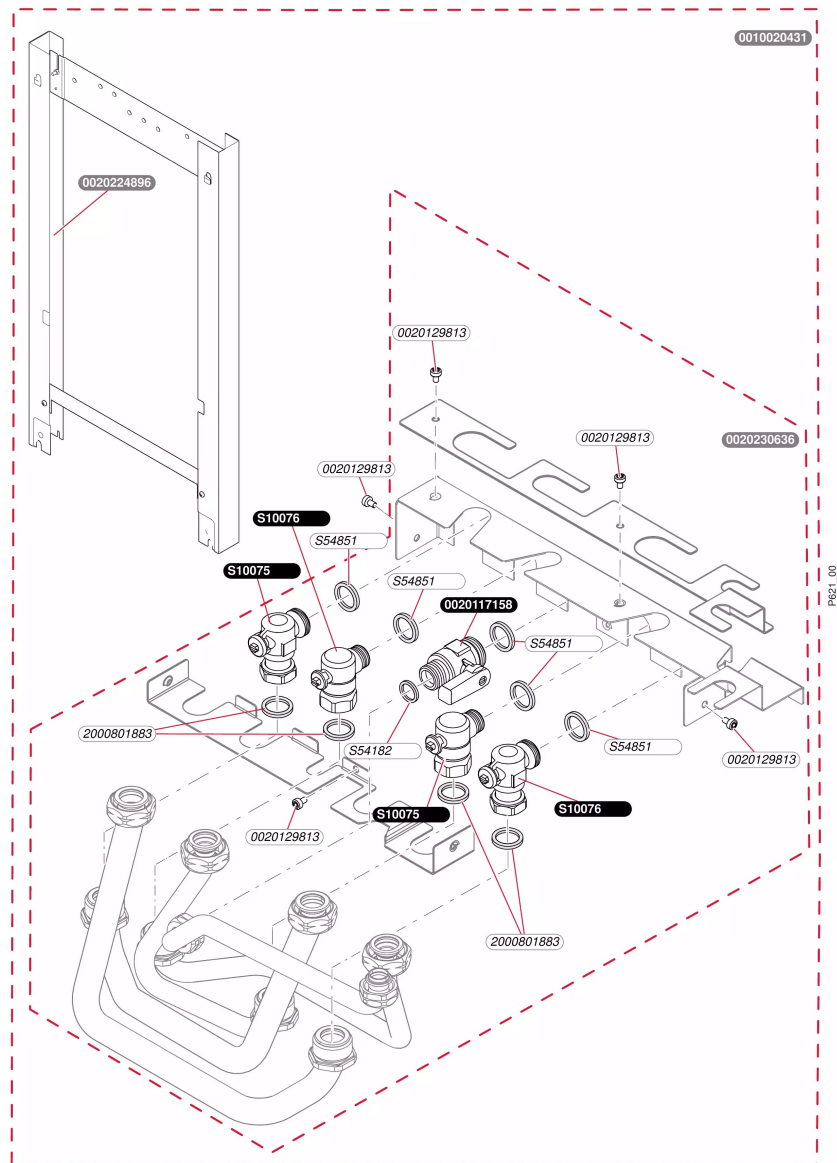

Accessoires

Plaque CM 0010020431
- Plaque de raccordement

Accessoires

Plaque CM 0010020431

- Plaque de raccordement

Pos.	Référence	Désignation	Remarque
	0020117158	Robinet gaz	
	0020129813	Vis (x10)	
	0020224896	Cadre écarteur 70mm Themaclassic	Accessoire, pas livrable en Pièce de Rechange
	0020230636	Douilles rplt CMNectra/ThemaFast/Classic	Accessoire, pas livrable en Pièce de Rechange
	2000801883	Rondelle de joint 3/4 (x10)	
	S1007500	Robinet chauffage	
	S1007600	Robinet eau froide	
	S5418200	Joint 1/2 (x100)	
	S5485100	Joint 3/4 (x100)	