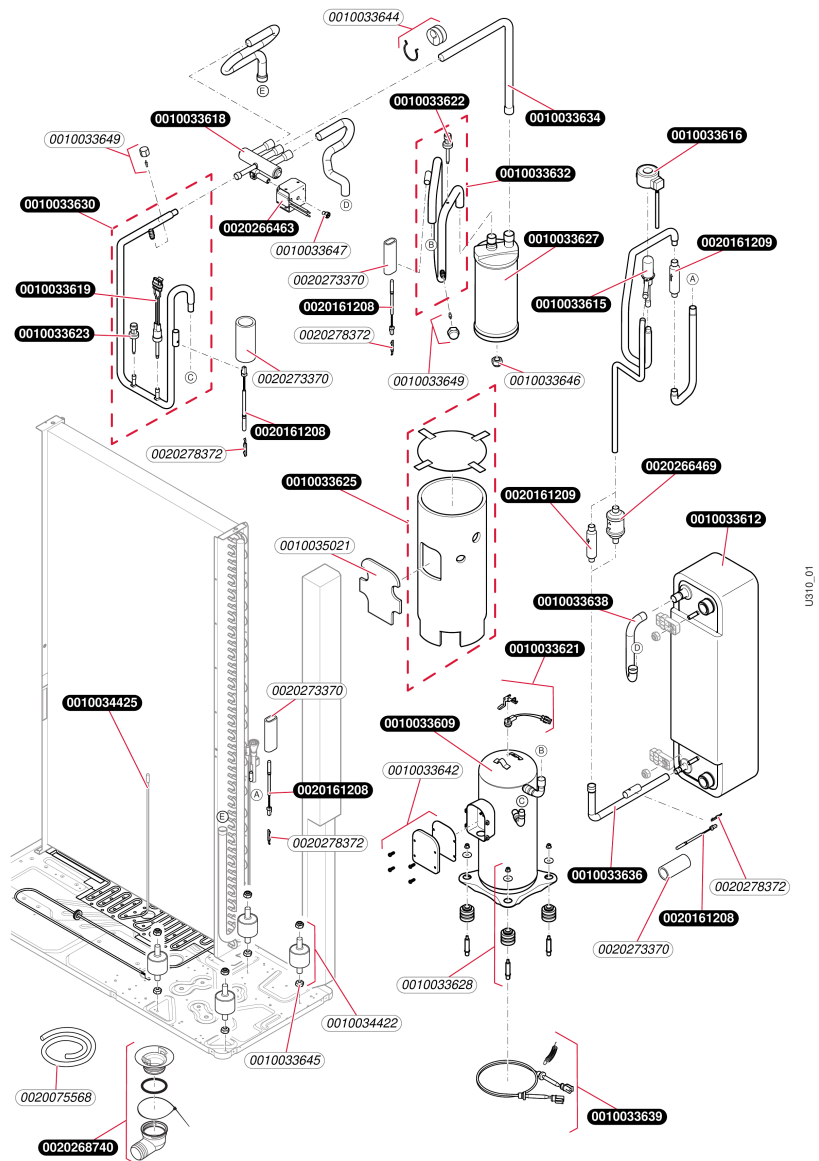

Air / Eau

GeniaAir Max HA 15-6 O 230V B3

- Circuit Réfrigérant

US10_01