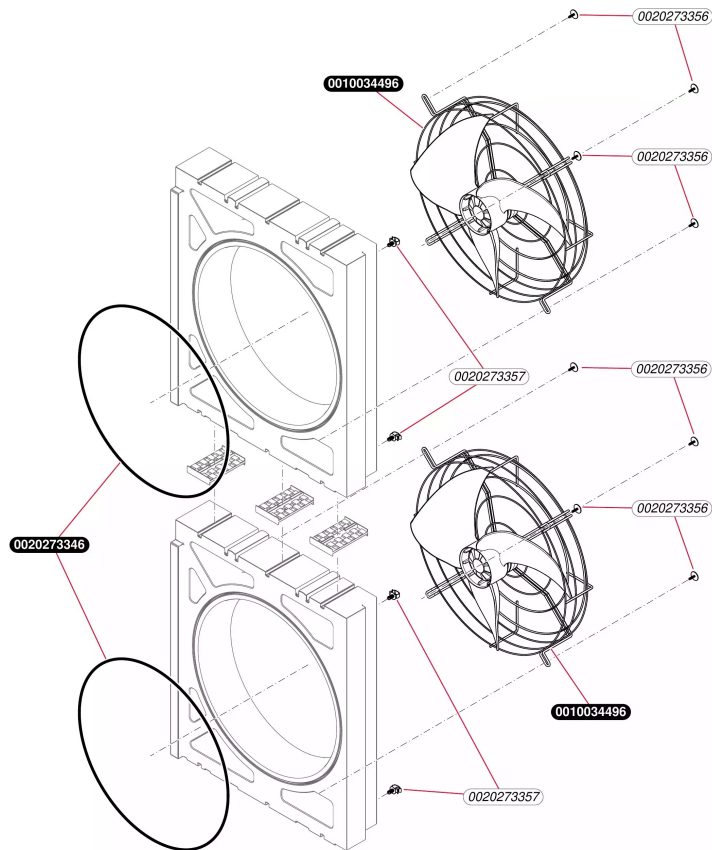

Air / Eau

GeniaAir Max HA 15-6 O 230V B3
- Habillage

Air / Eau

GeniaAir Max HA 15-6 O 230V B3

- Habillage

Pos.	Référence	Désignation	Remarque
	0010025940	Grille	
	0010026001	Panneau, partie supérieure	
	0010027565	Habillage, montant arrière gauche L	
	0010027566	Habillage, montant arrière gauche L	
	0010028148	Façade supérieure L SD	
	0010034451	Patte support	
	0010034480	Panneau arrière	
	0010034922	Habillage, coin	
	0010034946	Panneau latéral	
	0010034949	Panneau latéral	
	0010034959	Façade	
	0010034962	Façade	
	0010034973	Boulon, (x2)	
	0010034976	Agrafe, (x5)	
	0010035510	Panneau	
	0010036839	Bande de garde	
	0020161208	Capteur	
	0020264380	Habillage, grille arrière L	
	0020264381	Habillage, panneau latéral gauche L inf	
	0020266394	Plaque de firme	
	0020273265	Habillage, panneau D / G supérieur L	
	0020273291	Panneau, grille, S	
	0020273338	Vis, (x10)	
	0020273347	Isolant, (kit)	
	0020273354	Patte support	
	0020273363	Patte support	
	0020273371	Isolant, Habillage	

Air / Eau

GeniaAir Max HA 15-6 O 230V B3
- Aérothermie

C163_00

Air / Eau

GeniaAir Max HA 15-6 O 230V B3
- Aérothermie

Pos.	Référence	Désignation	Remarque
	0010034496	Extracteur / Ventilateur	
	0020273346	Joint	
	0020273356	Vis, (x5)	
	0020273357	Agrafe, (x5)	

Air / Eau

GeniaAir Max HA 15-6 O 230V B3
- Hydraulique

H391_01

Air / Eau

 GeniaAir Max HA 15-6 O 230V B3
 - Hydraulique

Pos.	Référence	Désignation	Remarque
	0010033645	Ecrou, (10x)	
	0010034348	Tube	
	0010034354	Pompe	
	0010034360	Tube	
	0010034366	Tube	
	0010034377	Kit de fixation	
	0010034447	Patte support, Pompe	
	0010035024	Entretoise	
	0020047006	Etrier (x10)	
	0020064709	Joint (x10)	
	0020069017	Joint 1 1/2 (x4)	
	0020069021	Capteur pression d'eau	
	0020079471	Clip (x10)	
	0020079484	Joint torique (x10)	
	0020079487	Joint torique, (x10)	
	0020175573	Vis, (x10)	
	0020269341	Capteur	
	0020273338	Vis, (x10)	
	0020278075	Purgeur automatique	