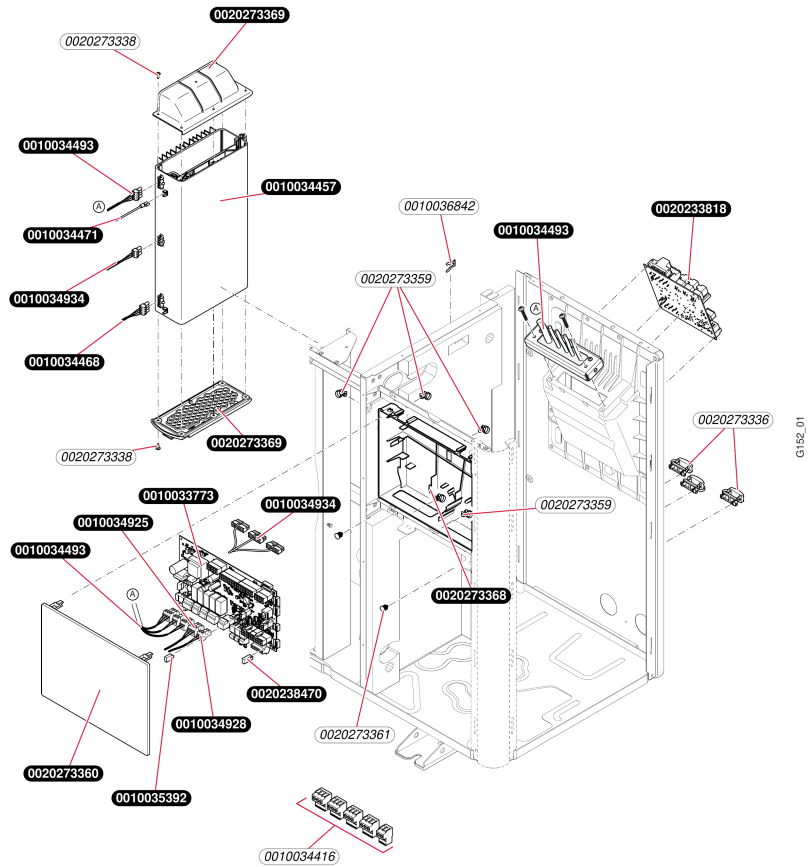

Air / Eau

GeniaAir Max HA 15-6 O 230V B3
- Hydraulique

H391_01

Air / Eau

 GeniaAir Max HA 15-6 O 230V B3
 - Hydraulique

Pos.	Référence	Désignation	Remarque
	0010033645	Ecrou, (10x)	
	0010034348	Tube	
	0010034354	Pompe	
	0010034360	Tube	
	0010034366	Tube	
	0010034377	Kit de fixation	
	0010034447	Patte support, Pompe	
	0010035024	Entretoise	
	0020047006	Etrier (x10)	
	0020064709	Joint (x10)	
	0020069017	Joint 1 1/2 (x4)	
	0020069021	Capteur pression d'eau	
	0020079471	Clip (x10)	
	0020079484	Joint torique (x10)	
	0020079487	Joint torique, (x10)	
	0020175573	Vis, (x10)	
	0020269341	Capteur	
	0020273338	Vis, (x10)	
	0020278075	Purgeur automatique	

Air / Eau

GeniaAir Max HA 15-6 O 230V B3
- Electronique

Air / Eau

 GeniaAir Max HA 15-6 O 230V B3
 - Electronique

Pos.	Référence	Désignation	Remarque
	0010033773	Circuit imprimé	
	0010034416	Connecteur, set	
	0010034457	Onduleur	
	0010034468	Faisceau, onduleur compresseur	
	0010034471	Câble	
	0010034493	Faisceau, 230V	
	0010034925	Faisceau	
	0010034928	Faisceau, pompe	
	0010034934	Faisceau, 24V	
	0010035392	Connecteur électrique, codage	
	0010036842	Agrafe, (x5)	
	0020233818	Circuit imprimé, installer board 1PH	
	0020238470	Connecteur, codage (bleu)	
	0020273336	Collier, (x5)	
	0020273338	Vis, (x10)	
	0020273359	Passe câble, (x100)	
	0020273360	Couvercle, boîtier électrique	
	0020273361	Agrafe, (x10)	
	0020273368	Boîte, boîtier électrique	
	0020273369	Panneau, Onduleur	