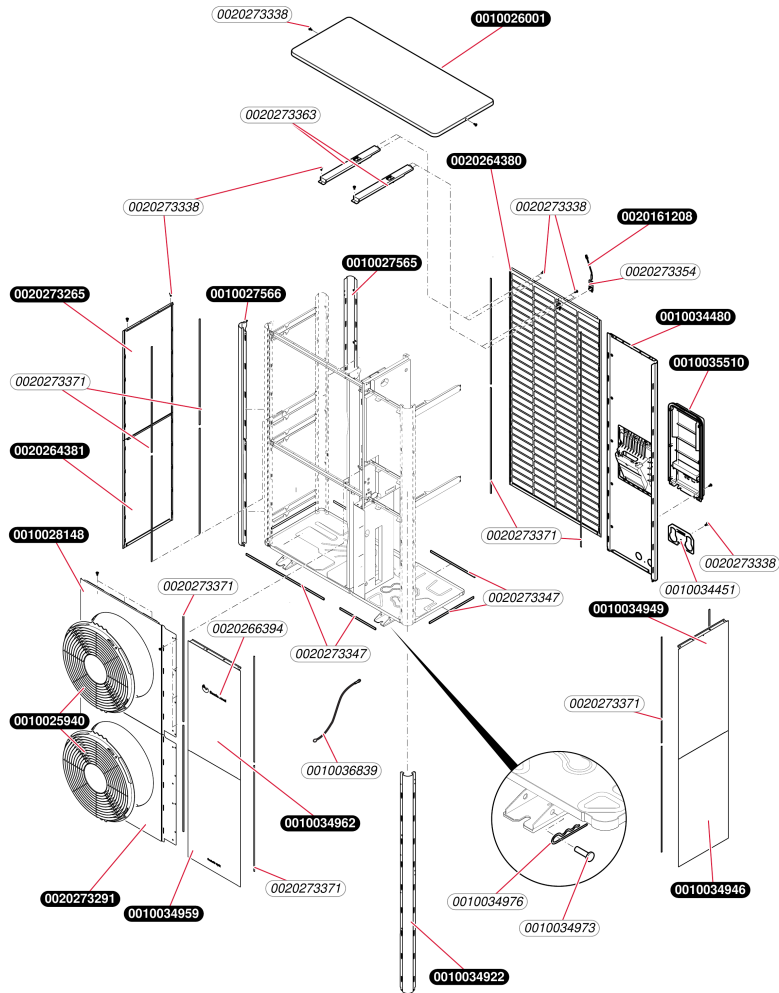

Air / Eau

GeniaAir Max HA 15-6 O 230V B3
- Habillage

Air / Eau

GeniaAir Max HA 15-6 O 230V B3

- Habillage

Pos.	Référence	Désignation	Remarque
	0010025940	Grille	
	0010026001	Panneau, partie supérieure	
	0010027565	Habillage, montant arrière gauche L	
	0010027566	Habillage, montant arrière gauche L	
	0010028148	Façade supérieure L SD	
	0010034451	Patte support	
	0010034480	Panneau arrière	
	0010034922	Habillage, coin	
	0010034946	Panneau latéral	
	0010034949	Panneau latéral	
	0010034959	Façade	
	0010034962	Façade	
	0010034973	Boulon, (x2)	
	0010034976	Agrafe, (x5)	
	0010035510	Panneau	
	0010036839	Bande de garde	
	0020161208	Capteur	
	0020264380	Habillage, grille arrière L	
	0020264381	Habillage, panneau latéral gauche L inf	
	0020266394	Plaque de firme	
	0020273265	Habillage, panneau D / G supérieur L	
	0020273291	Panneau, grille, S	
	0020273338	Vis, (x10)	
	0020273347	Isolant, (kit)	
	0020273354	Patte support	
	0020273363	Patte support	
	0020273371	Isolant, Habillage	

Air / Eau

GeniaAir Max HA 15-6 O 230V B3
- Aérothermie

C163_00

Air / Eau

GeniaAir Max HA 15-6 O 230V B3
- Aérothermie

Pos.	Référence	Désignation	Remarque
	0010034496	Extracteur / Ventilateur	
	0020273346	Joint	
	0020273356	Vis, (x5)	
	0020273357	Agrafe, (x5)	