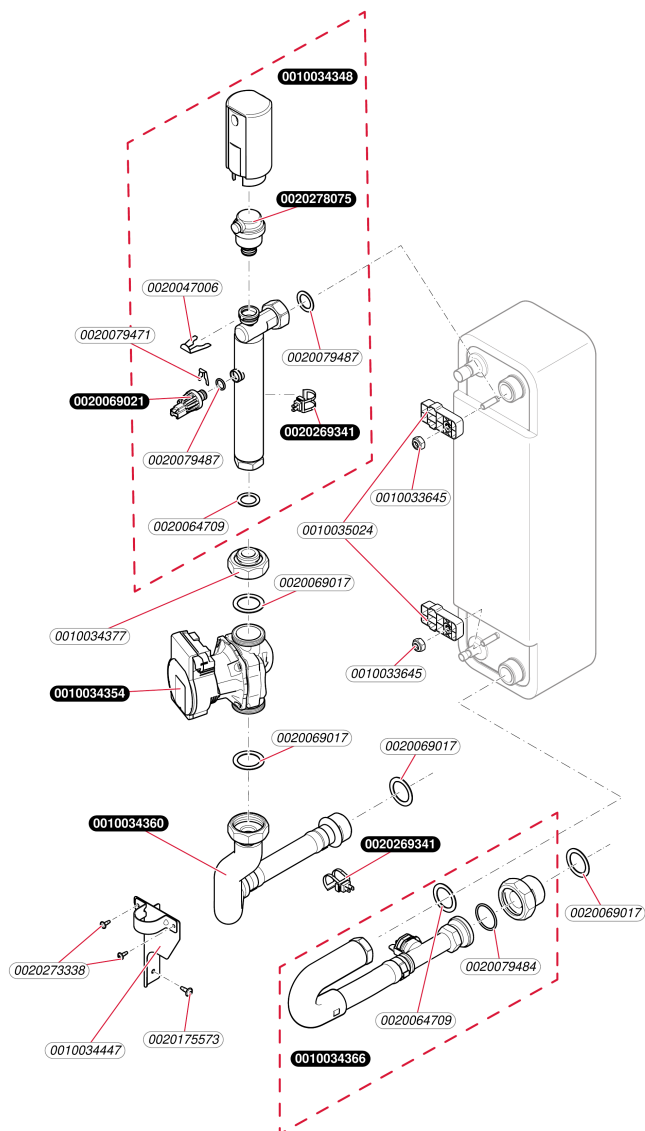

Air / Eau

GeniaAir Max HA 15-6 O 230V B3

- Circuit Réfrigérant

US10_01

Air / Eau

GeniaAir Max HA 15-6 O 230V B3

- Circuit Réfrigérant

Pos.	Référence	Désignation	Remarque
	0010033609	Compresseur	Veillez également commander 0010033628, 0010033632 et 0010033630
	0010033612	Condenseur	Veillez également commander 0010033638 et 0010033636
	0010033615	Valve d'expansion	
	0010033616	Bobine	
	0010033618	Valve	Veillez également commander 0010033634
	0010033619	Pressostat	
	0010033621	Thermocouple de surchauffe	
	0010033622	Capteur	
	0010033623	Capteur	
	0010033625	Isolation phonique, kit	
	0010033627	Collecteur réfrigérant	
	0010033628	Kit de fixation, Compresseur	
	0010033630	Tube	
	0010033632	Tube	
	0010033634	Tube	
	0010033636	Tube	
	0010033638	Tube	
	0010033639	Résistance, compresseur	
	0010033642	Couvercle	
	0010033644	Contrepoids	
	0010033645	Ecrou, (10x)	
	0010033646	Ecrou, (10x)	
	0010033647	Vis, (10x)	
	0010033649	Valve	
	0010034422	Plot antivibratile	
	0010034425	Résistance, écoulement eau condensé 230V	
	0010035021	Isolation phonique	
	0020075568	Tuyau flexible	
	0020161208	Capteur	
	0020161209	Filtre	
	0020266463	Bobine	
	0020266469	Filtre	
	0020268740	Écoulement pour eau condensée	
	0020273370	Isolant	
	0020278372	Clip, (x5)	

Air / Eau

GeniaAir Max HA 15-6 O 230V B3
- Hydraulique

H391_01

Air / Eau

 GeniaAir Max HA 15-6 O 230V B3
 - Hydraulique

Pos.	Référence	Désignation	Remarque
	0010033645	Ecrou, (10x)	
	0010034348	Tube	
	0010034354	Pompe	
	0010034360	Tube	
	0010034366	Tube	
	0010034377	Kit de fixation	
	0010034447	Patte support, Pompe	
	0010035024	Entretoise	
	0020047006	Etrier (x10)	
	0020064709	Joint (x10)	
	0020069017	Joint 1 1/2 (x4)	
	0020069021	Capteur pression d'eau	
	0020079471	Clip (x10)	
	0020079484	Joint torique (x10)	
	0020079487	Joint torique, (x10)	
	0020175573	Vis, (x10)	
	0020269341	Capteur	
	0020273338	Vis, (x10)	
	0020278075	Purgeur automatique	