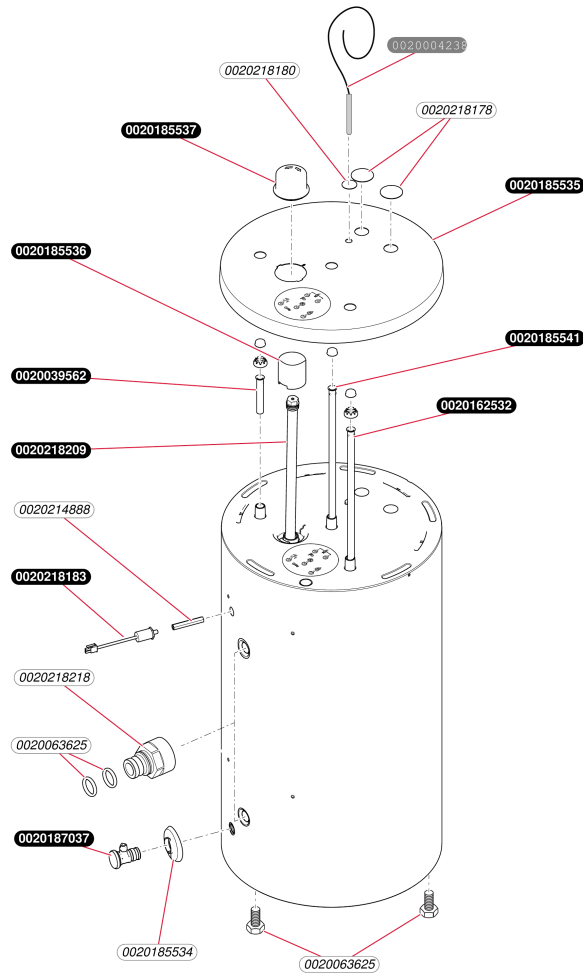

Ballon HelioSET

HelioSet S-FE 250/4 SE + module
- Ballon

T283_01

Ballon HelioSET

HelioSet S-FE 250/4 SE + module

- Ballon

Pos.	Référence	Désignation	Remarque
	0020004238	Sonde ballon supplémentaire	Accessoire d'origine
	0020039562	Canne eau chaude	
	0020039570	Pied réglable	
	0020063625	Joint torique (x10)	
	0020162532	Tube	
	0020185534	Bouchon, robinet de vidange	
	0020185535	Habillage, couvercle	
	0020185536	Isolant, anode	
	0020185537	Bouchon, anode	
	0020185541	Tube	
	0020187037	Vanne d'arrêt	
	0020214888	Boulon	
	0020218178	Couvercle	
	0020218180	Couvercle	
	0020218183	Thermocouple de surchauffe	
	0020218209	Anode	
	0020218218	Adaptateur	

Ballon HelioSET
HelioSet S-FE 250/4 SE + module
- Habillage

B5569_01

Ballon HelioSET

HelioSet S-FE 250/4 SE + module
- Habillage

Pos.	Référence	Désignation	Remarque
	0020140930	Plaque de Firme SD collée (x10)	
	0020214890	Bandeau de protection	
	0020218205	Isolant	
	0020218207	Vis	

Ballon HelioSET

HelioSet S-FE 250/4 SE + module
- Faisceaux et boîtier électrique

Ballon HelioSET

HelioSet S-FE 250/4 SE + module
- Faisceaux et boîtier électrique

Pos.	Référence	Désignation	Remarque
	0020198287	Vis, (x10)	
	0020218160	Câble C1C2	
	0020218213	Circuit imprimé	
	0020218215	Boîte	
	0020218217	Châssis	
	0020218224	Afficheur	
	0020218234	Faisceau, Drainback	
	0020218236	Faisceau	
	0020218238	Boîte	
	0020229662	Câble de raccordement	