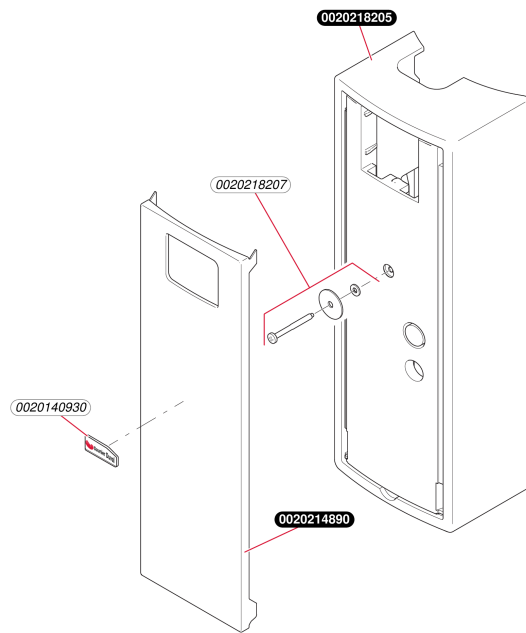

Ballon HelioSET

HelioSet S-FE 250/4 SE + module
- Ballon

T283_01

Ballon HelioSET

HelioSet S-FE 250/4 SE + module

- Ballon

Pos.	Référence	Désignation	Remarque
	0020004238	Sonde ballon supplémentaire	Accessoire d'origine
	0020039562	Canne eau chaude	
	0020039570	Pied réglable	
	0020063625	Joint torique (x10)	
	0020162532	Tube	
	0020185534	Bouchon, robinet de vidange	
	0020185535	Habillage, couvercle	
	0020185536	Isolant, anode	
	0020185537	Bouchon, anode	
	0020185541	Tube	
	0020187037	Vanne d'arrêt	
	0020214888	Boulon	
	0020218178	Couvercle	
	0020218180	Couvercle	
	0020218183	Thermocouple de surchauffe	
	0020218209	Anode	
	0020218218	Adaptateur	

Ballon HelioSET
HelioSet S-FE 250/4 SE + module
- Habillage

B5569_01

Ballon HelioSET

HelioSet S-FE 250/4 SE + module
- Habillage

Pos.	Référence	Désignation	Remarque
	0020140930	Plaque de Firme SD collée (x10)	
	0020214890	Bandeau de protection	
	0020218205	Isolant	
	0020218207	Vis	

Ballon HelioSET

HelioSet S-FE 250/4 SE + module
- Faisceaux et boîtier électrique

Ballon HelioSET

HelioSet S-FE 250/4 SE + module
- Faisceaux et boîtier électrique

Pos.	Référence	Désignation	Remarque
	0020198287	Vis, (x10)	
	0020218160	Câble C1C2	
	0020218213	Circuit imprimé	
	0020218215	Boîte	
	0020218217	Châssis	
	0020218224	Afficheur	
	0020218234	Faisceau, Drainback	
	0020218236	Faisceau	
	0020218238	Boîte	
	0020229662	Câble de raccordement	