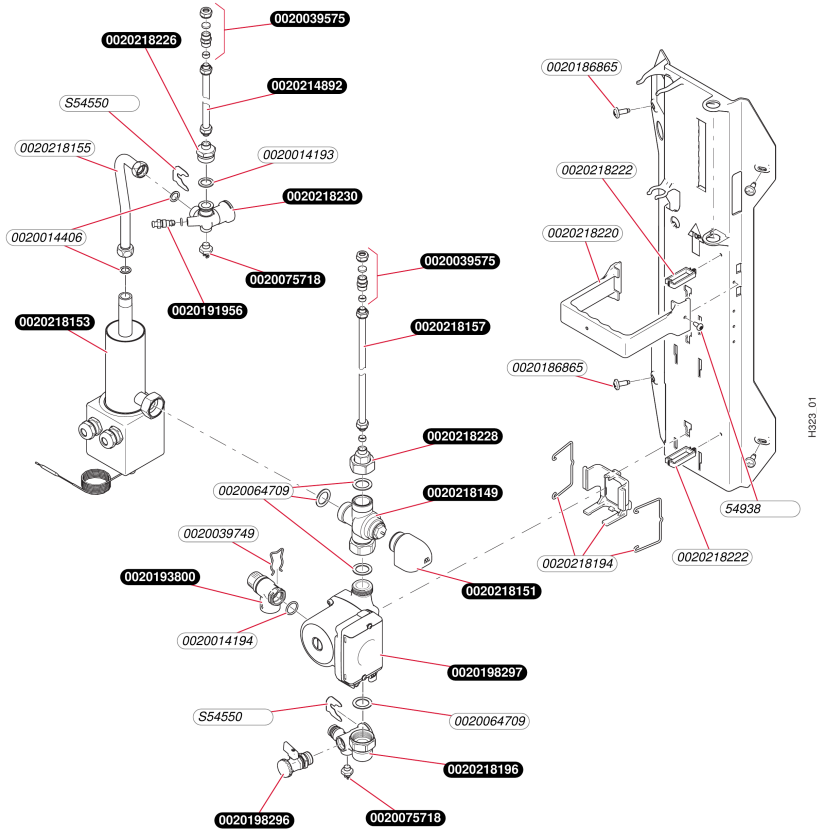

Ballon HelioSET

HelioSet S-FE 250/4 SE + module
- Ballon

T283_01

Ballon HelioSET

HelioSet S-FE 250/4 SE + module

- Ballon

Pos.	Référence	Désignation	Remarque
	0020004238	Sonde ballon supplémentaire	Accessoire d'origine
	0020039562	Canne eau chaude	
	0020039570	Pied réglable	
	0020063625	Joint torique (x10)	
	0020162532	Tube	
	0020185534	Bouchon, robinet de vidange	
	0020185535	Habillage, couvercle	
	0020185536	Isolant, anode	
	0020185537	Bouchon, anode	
	0020185541	Tube	
	0020187037	Vanne d'arrêt	
	0020214888	Boulon	
	0020218178	Couvercle	
	0020218180	Couvercle	
	0020218183	Thermocouple de surchauffe	
	0020218209	Anode	
	0020218218	Adaptateur	

Ballon HelioSET

HelioSet S-FE 250/4 SE + module
- Faisceaux et boîtier électrique

Ballon HelioSET

HelioSet S-FE 250/4 SE + module
- Faisceaux et boîtier électrique

Pos.	Référence	Désignation	Remarque
	0020198287	Vis, (x10)	
	0020218160	Câble C1C2	
	0020218213	Circuit imprimé	
	0020218215	Boîte	
	0020218217	Châssis	
	0020218224	Afficheur	
	0020218234	Faisceau, Drainback	
	0020218236	Faisceau	
	0020218238	Boîte	
	0020229662	Câble de raccordement	

Ballon HelioSET
 HelioSet S-FE 250/4 SE + module
 - Hydraulique

HS22_01

Ballon HelioSET

HelioSet S-FE 250/4 SE + module
- Hydraulique

Pos.	Référence	Désignation	Remarque
	0020014193	Rondelle de joint (x10)	
	0020014194	Joint torique (x10)	
	0020014406	Rondelle de joint (x10)	
	0020039575	Raccord biconique 10 mm	
	0020039749	Clip	
	0020064709	Joint (x10)	
	0020075718	Capteur CTN	
	0020186865	Vis, (x10)	
	0020191956	Vis de purge	
	0020193800	Soupape	
	0020198296	Robinet de vidange	
	0020198297	Pompe, solaire	
	0020214892	Tube (L=207)	
	0020218149	Valve	
	0020218151	Moteur	
	0020218153	Résistance	
	0020218155	Tube	
	0020218157	Tube (L=554)	
	0020218194	Patte support	
	0020218196	Té	
	0020218220	Patte support	
	0020218222	Clip	
	0020218226	Adaptateur	
	0020218228	Adaptateur	
	0020218230	Té	
	05493800	Vis (x50)	
	S5455000	Clip 20 mm (x10)	