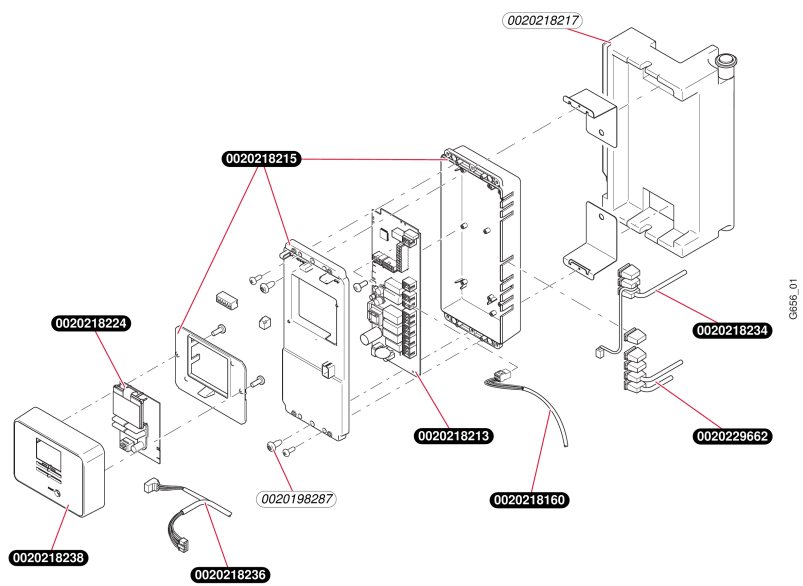

Ballon HelioSET

HelioSet S-FE 250/4 SE + module
- Ballon

T283_01

Ballon HelioSET

HelioSet S-FE 250/4 SE + module

- Ballon

Pos.	Référence	Désignation	Remarque
	0020004238	Sonde ballon supplémentaire	Accessoire d'origine
	0020039562	Canne eau chaude	
	0020039570	Pied réglable	
	0020063625	Joint torique (x10)	
	0020162532	Tube	
	0020185534	Bouchon, robinet de vidange	
	0020185535	Habillage, couvercle	
	0020185536	Isolant, anode	
	0020185537	Bouchon, anode	
	0020185541	Tube	
	0020187037	Vanne d'arrêt	
	0020214888	Boulon	
	0020218178	Couvercle	
	0020218180	Couvercle	
	0020218183	Thermocouple de surchauffe	
	0020218209	Anode	
	0020218218	Adaptateur	

Ballon HelioSET
HelioSet S-FE 250/4 SE + module
- Habillage

B5569_01

Ballon HelioSET

HelioSet S-FE 250/4 SE + module
- Habillage

Pos.	Référence	Désignation	Remarque
	0020140930	Plaque de Firme SD collée (x10)	
	0020214890	Bandeau de protection	
	0020218205	Isolant	
	0020218207	Vis	

Ballon HelioSET

HelioSet S-FE 250/4 SE + module
- Faisceaux et boîtier électrique

Ballon HelioSET

HelioSet S-FE 250/4 SE + module
- Faisceaux et boîtier électrique

Pos.	Référence	Désignation	Remarque
	0020198287	Vis, (x10)	
	0020218160	Câble C1C2	
	0020218213	Circuit imprimé	
	0020218215	Boîte	
	0020218217	Châssis	
	0020218224	Afficheur	
	0020218234	Faisceau, Drainback	
	0020218236	Faisceau	
	0020218238	Boîte	
	0020229662	Câble de raccordement	