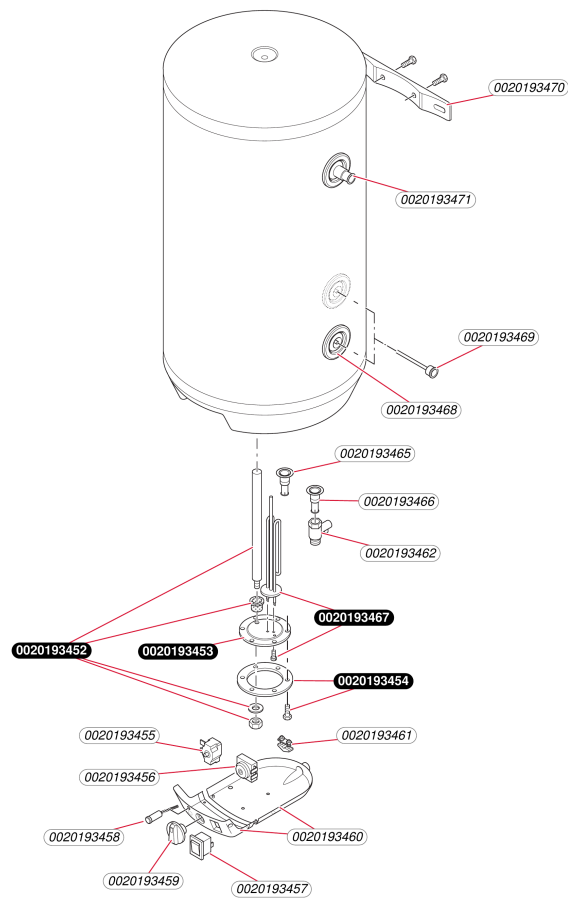

Ballons échangeurs

WE 150 ME

- Vue d'ensemble

A419_01

Ballons échangeurs

WE 150 ME

- Vue d'ensemble

Pos.	Référence	Désignation	Remarque
	0010015981	Ballon mural échangeur WE 150 ME	Appareil, pas livrable en Pièce de Rechange

Ballons échangeurs

WE 150 ME

- Ballon

T241_01

Ballons échangeurs

WE 150 ME

- Ballon

Pos.	Référence	Désignation	Remarque
	0020193452	Anode, 32 x 500	
	0020193453	Joint, bride	
	0020193454	Couvercle, bride	
	0020193455	Thermostat	
	0020193456	Thermocouple de surchauffe	
	0020193457	Interrupteur	
	0020193458	Faisceau, avec signal lumineux	
	0020193459	Bouton	
	0020193460	Habillage	
	0020193461	Passe-fils	
	0020193462	Soupape	
	0020193465	Tube, 1160 mm	
	0020193466	Raccord	
	0020193467	Résistance, 2000W	
	0020193468	Collerette	
	0020193469	Doigt de gant	
	0020193470	Patte support	
	0020193471	Tube, cpl.	