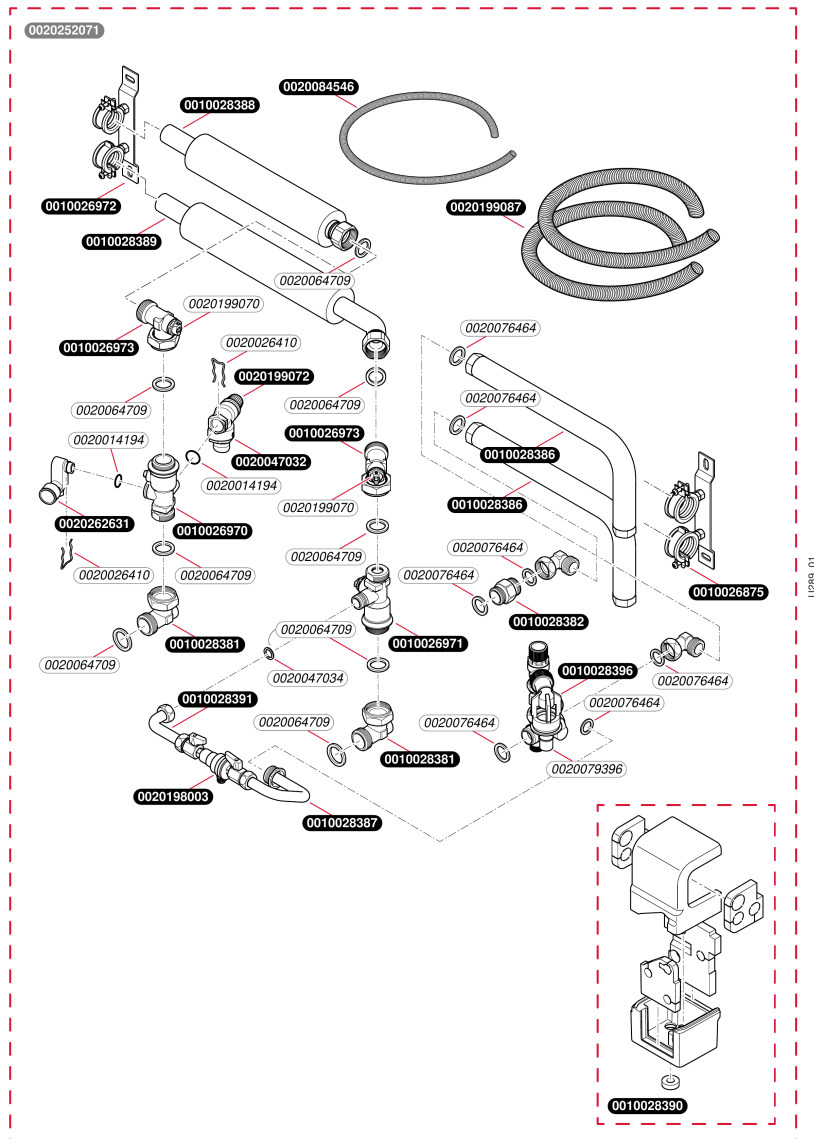

Accessoires

Kit connexion 10b On Wall + remplissage
- Vue d'ensemble

10 868

Accessoires

Kit connexion 10b On Wall + remplissage

- Vue d'ensemble

Pos.	Référence	Désignation	Remarque
	0010026874	Bloc hydraulique	Remplacé par 0010026875
	0010026875	Bloc hydraulique	
	0010026970	Vanne d'arrêt	
	0010026971	Vanne d'arrêt	
	0010026972	Plaque de raccordement, cpl.	
	0010026973	Té	
	0010028381	Té	
	0010028382	Kit de raccordement	
	0010028386	Tube annelé (DN 16 x 540mm)	
	0010028387	Coude	
	0010028388	Tube annelé, 450mm	
	0010028389	Tube annelé, 520mm	
	0010028390	Isolant	
	0010028391	Coude	
	0010028396	Distributeur, (noir)	
	0020014194	Joint torique (x10)	
	0020026410	Clip	
	0020047032	Raccord	
	0020047034	Rondelle (x10)	
	0020064709	Joint (x10)	
	0020076464	Rondelle de joint (x10)	
	0020079396	Raccord	
	0020084546	Flexible évacuation	
	0020198003	Disconnecteur	
	0020199070	Valve	
	0020199072	Soupape	
	0020199087	Tuyau flexible (2,5 m)	
	0020252071	Kit de raccord. GeniaSet chauff. et raf.	Accessoire d'origine
	0020262631	Manomètre	