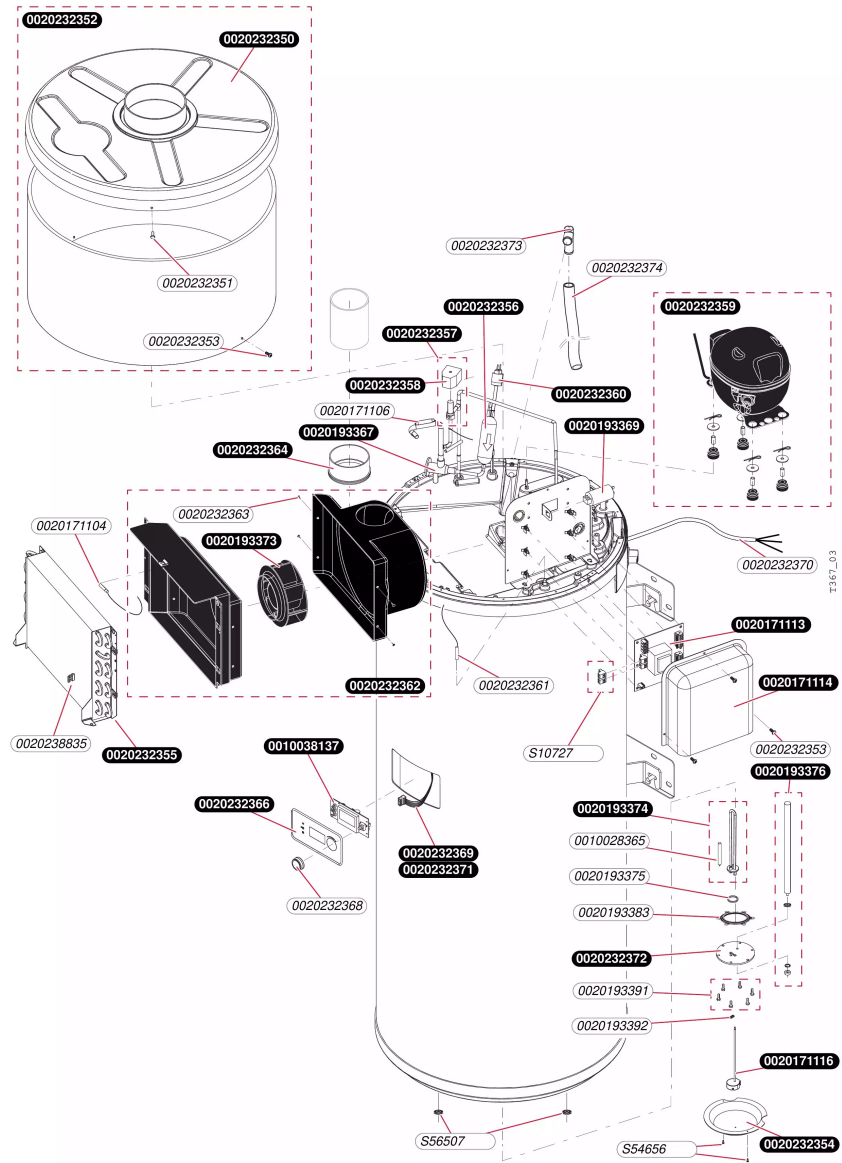

Thermodynamique
 MagnaAqua 150/3 Optigaz
 - Ballon ECS

Thermodynamique

MagnaAqua 150/3 Optigaz

- Ballon ECS

Pos.	Référence	Désignation	Remarque
	0010028365	Anode	
	0010038137	Afficheur	
	0020171104	Capteur température de l'air	
	0020171106	Capteur, 900mm, degivrage	
	0020171113	Carte électronique	
	0020171114	Couvercle électrique	
	0020171116	Aquastat 80-87C	
	0020193367	Détendeur thermostatique	
	0020193369	Condensateur 2uF	
	0020193373	Extracteur	
	0020193374	Résistance 1200W	
	0020193375	Joint	Livré avec joint de bride, vis et écrou
	0020193376	Anode	
	0020193383	Joint	
	0020193391	Vis et ecrou (x6)	
	0020193392	Joint	
	0020232350	Couvercle	
	0020232351	Rivet (x12)	
	0020232352	Capot de ballon	
	0020232353	Vis, (x10)	
	0020232354	Couvercle	
	0020232355	Evaporateur	
	0020232356	Filtre déshydrateur	
	0020232357	Electrovanne, corps dégivrage	
	0020232358	Electrovanne, bobine dégivrage	
	0020232359	Compresseur	
	0020232360	Pressostat	
	0020232361	Capteur, lg 700mm sonde eau	
	0020232362	Extracteur, assemblé	
	0020232363	Clip (set x4)	
	0020232364	Joint	
	0020232366	Bandeau, Saunier Duval	
	0020232368	Bouton	
	0020232369	Câble interface	
	0020232370	Cable alimentation, 230V	
	0020232371	Faisceaux, ensemble complet	
	0020232372	Bride ballon	
	0020232373	Té + connecteur	
	0020232374	Tuyau flexible	
	0020238835	Agrafe	
	0020276935	Afficheur	Remplacé par 0010038137
	S1072700	Connecteur 2 fils TA	
	S5465600	Vis tôle 4,2x13,5 (x50)	
	S5650700	Joint 3/4 (x50)	