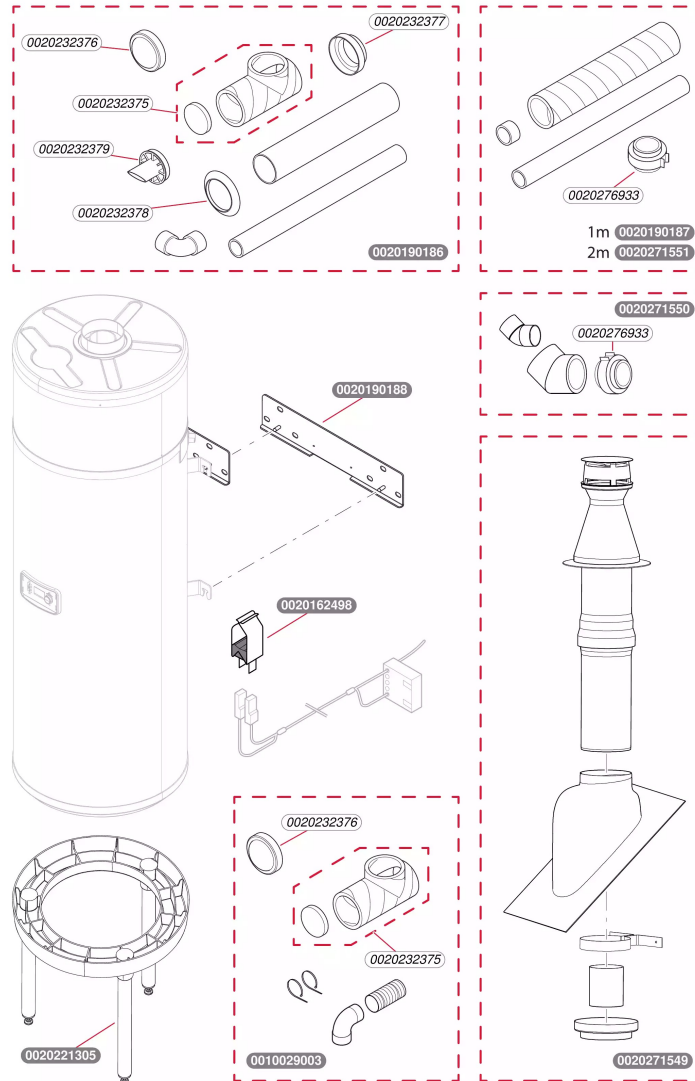

Thermodynamique
MagnaAqua 150/3 Optigaz
- Accessoires

20_9427