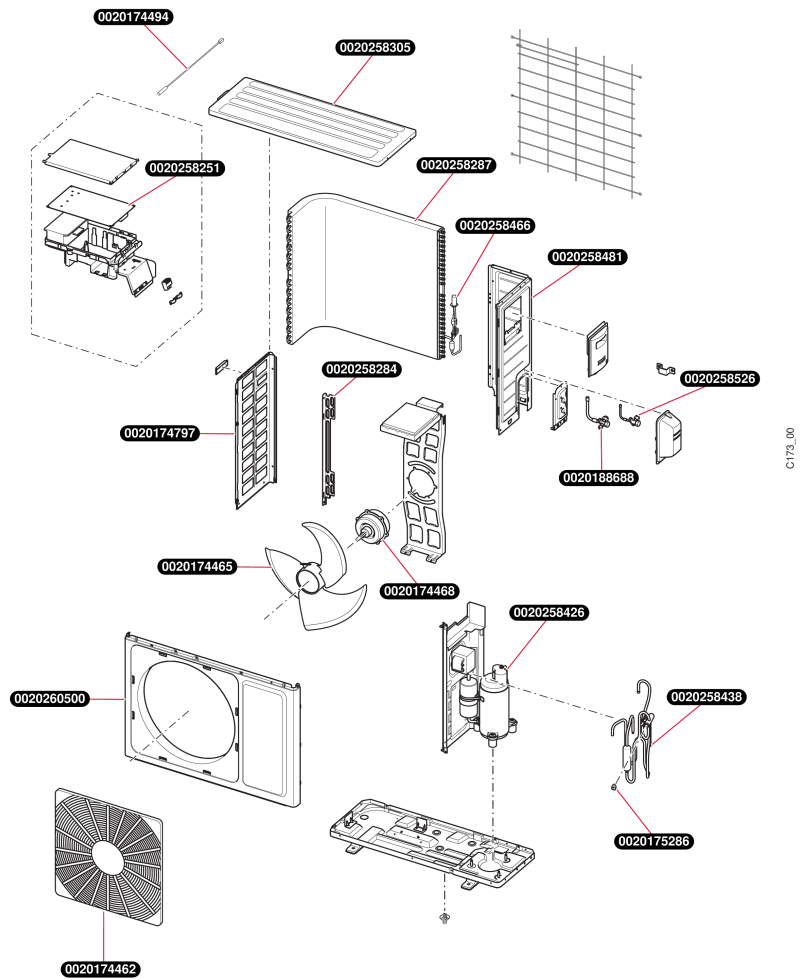

Air / Air

SDH20-050NWO
- SDH20-050 NWO

Air / AirSDH20-050NWO
- SDH20-050 NWO

Pos.	Référence	Désignation	Remarque
	0010022651	Unité extérieure mono SDH20-050NWO	Appareil d'origine
	0020174462	Grille	
	0020174465	Hélice ventilateur	
	0020174468	Moteur ventilateur	
	0020174494	Senseurs, kit sondes	
	0020174797	Panneau latéral gauche	
	0020175286	Bobine vanne 4 voies	
	0020188688	Robinet de service 1/4	
	0020258251	Circuit imprimé	
	0020258287	Echangeur de chaleur	
	0020258305	Couvercle	
	0020258426	Compresseur	
	0020258438	Valve	
	0020258466	Valve d'expansion	
	0020258481	Habillage	
	0020258526	Vanne d'arrêt	
	0020260500	Habillage	