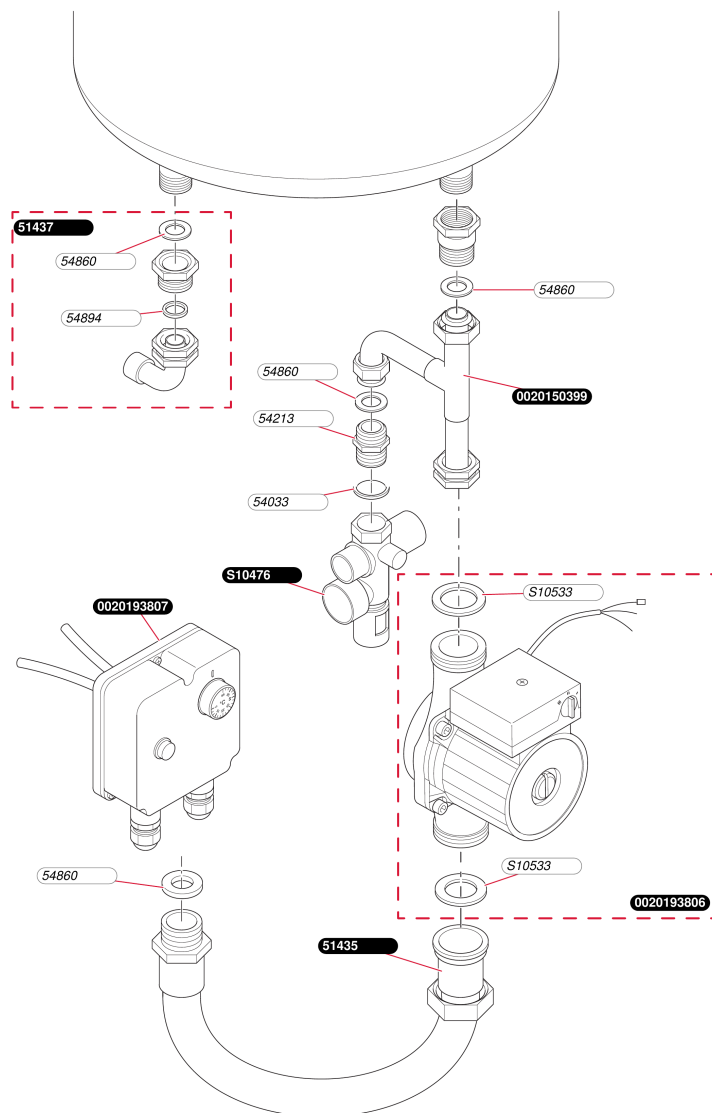

Ballons échangeurs

WEL 150 ME/2

- Ballon

T346_00

Ballons échangeurs

WEL 150 ME/2

- Ballon

Pos.	Référence	Désignation	Remarque
	0020193451	Anode, 32 x 345	
	0020193453	Joint, bride	
	0020193454	Couvercle, bride	
	0020193455	Thermostat	
	0020193456	Thermocouple de surchauffe	
	0020193457	Interrupteur	
	0020193458	Faisceau, avec signal lumineux	
	0020193459	Bouton	
	0020193460	Habillage	
	0020193461	Passe-fils	
	0020193462	Soupape	
	0020193466	Raccord	
	0020193467	Résistance, 2000W	
	0020193468	Collerette	
	0020193469	Doigt de gant	
	0020193470	Patte support	
	0020193471	Tube, cpl.	
	0020260478	Tube, L1220mm 150L	

Ballons échangeurs

WEL 150 ME/2

- Pompe + raccords

10226_01

Ballons échangeurs

WEL 150 ME/2

- Pompe + raccords

Pos.	Référence	Désignation	Remarque
	0020150399	Tube	
	0020193806	Pompe	
	0020193807	Thermostat	
	05143500	Flexibles kit ballon (x2)	
	05143700	Douille coudée (x2)	
	05403300	Joint fibre (x50)	
	05421300	Raccord (x5)	
	05486000	Joint (x25)	
	05489400	Joint filtre sanitaire (x100)	
	S1053300	Rondelle de joint pompe (x20)	

Ballons échangeurs

WEL 150 ME/2

Vue d'ensemble

A4407_01