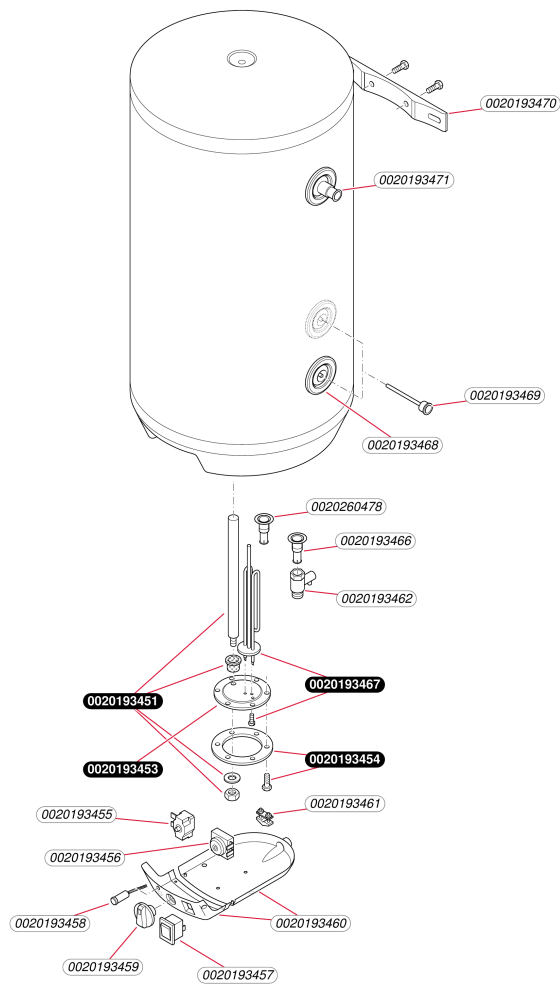

Ballons échangeurs

WEL 150 ME/2

- Ballon

T346_00

Ballons échangeurs

WEL 150 ME/2

- Ballon

Pos.	Référence	Désignation	Remarque
	0020193451	Anode, 32 x 345	
	0020193453	Joint, bride	
	0020193454	Couvercle, bride	
	0020193455	Thermostat	
	0020193456	Thermocouple de surchauffe	
	0020193457	Interrupteur	
	0020193458	Faisceau, avec signal lumineux	
	0020193459	Bouton	
	0020193460	Habillage	
	0020193461	Passe-fils	
	0020193462	Soupape	
	0020193466	Raccord	
	0020193467	Résistance, 2000W	
	0020193468	Collerette	
	0020193469	Doigt de gant	
	0020193470	Patte support	
	0020193471	Tube, cpl.	
	0020260478	Tube, L1220mm 150L	

Ballons échangeurs

WEL 150 ME/2

- Pompe + raccords

10226_01

Ballons échangeurs

WEL 150 ME/2

- Pompe + raccords

Pos.	Référence	Désignation	Remarque
	0020150399	Tube	
	0020193806	Pompe	
	0020193807	Thermostat	
	05143500	Flexibles kit ballon (x2)	
	05143700	Douille coudée (x2)	
	05403300	Joint fibre (x50)	
	05421300	Raccord (x5)	
	05486000	Joint (x25)	
	05489400	Joint filtre sanitaire (x100)	
	S1053300	Rondelle de joint pompe (x20)	