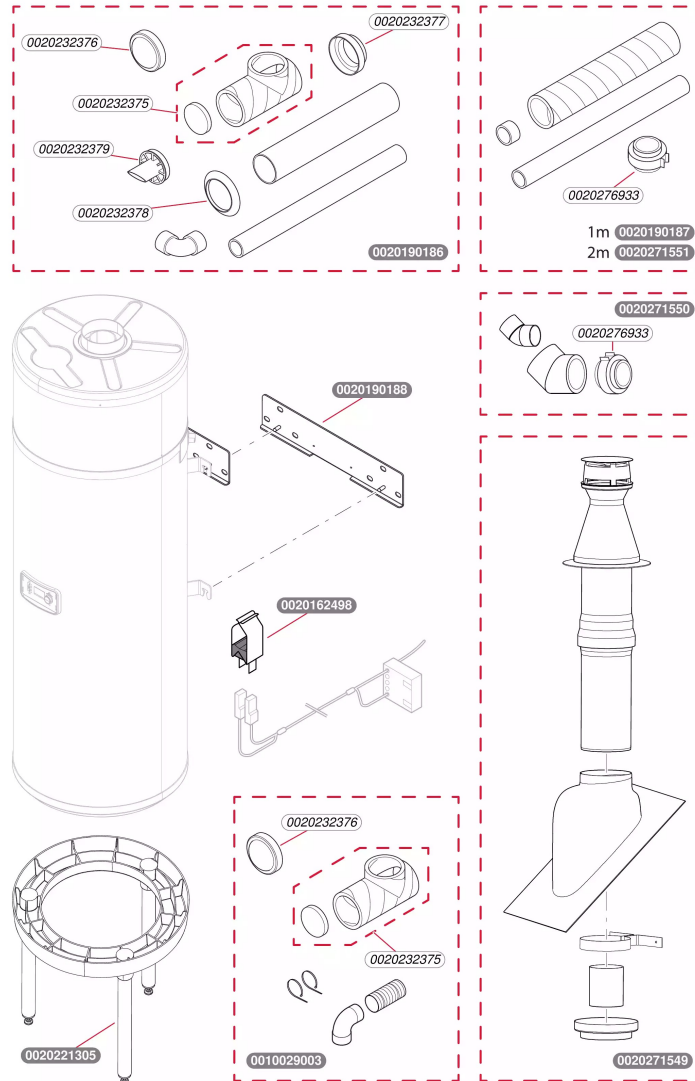

Thermodynamique
MagnaAqua 100/3 CC
- Accessoires

20_9427