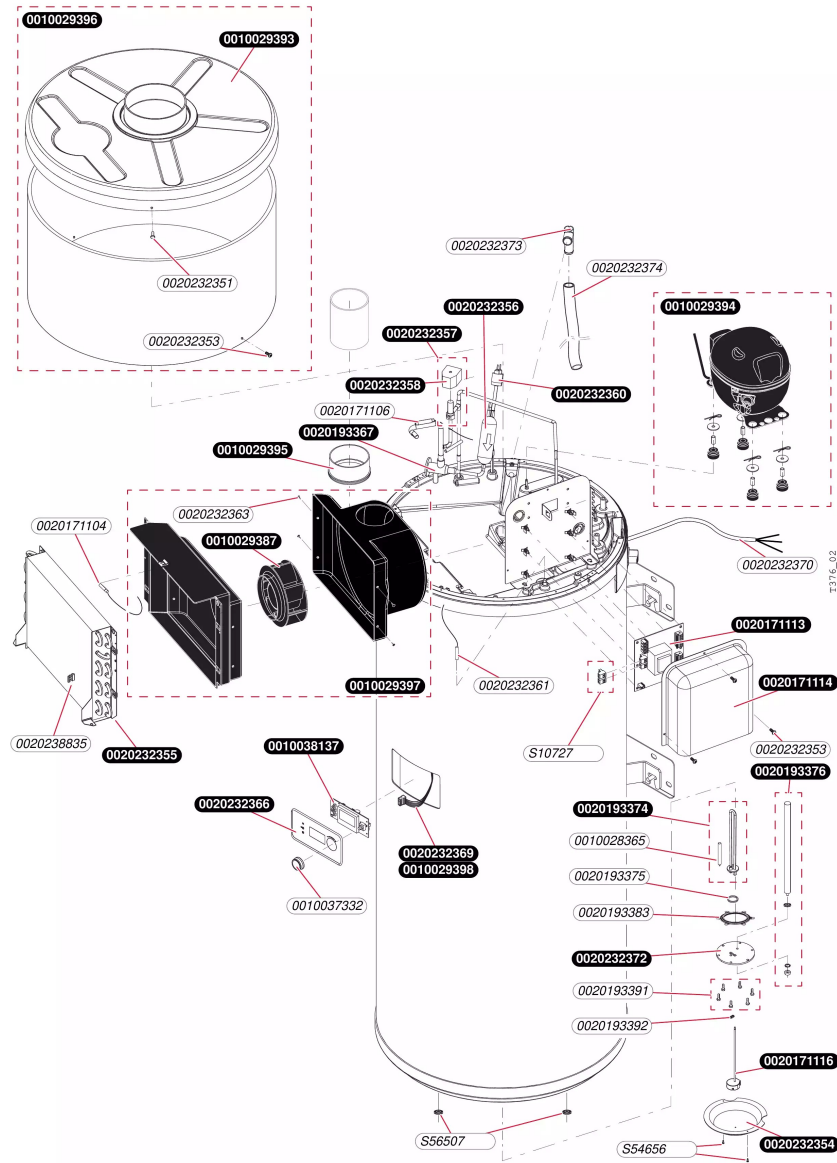

Thermodynamique
 MagnaAqua 100/3 CC
 - Ballon ECS

Thermodynamique

MagnaAqua 100/3 CC
- Ballon ECS

Pos.	Référence	Désignation	Remarque
	0010028365	Anode	
	0010029387	Ventilateur, D140 L300mm	
	0010029393	Couvercle	
	0010029394	Compresseur	
	0010029395	Clapet anti-retour, D80	
	0010029396	Couvercle, kit	
	0010029397	Ventilateur, kit	
	0010029398	Faisceau	
	0010037332	Bouton	
	0010038137	Afficheur	
	0020171104	Capteur température de l'air	
	0020171106	Capteur, 900mm, degivrage	
	0020171113	Carte électronique	
	0020171114	Couvercle électrique	
	0020171116	Aquastat 80-87C	
	0020193367	Détendeur thermostatique	
	0020193374	Résistance 1200W	
	0020193375	Joint	Livré avec joint de bride, vis et écrou
	0020193376	Anode	
	0020193383	Joint	
	0020193391	Vis et ecrou (x6)	
	0020193392	Joint	
	0020232351	Rivet (x12)	
	0020232353	Vis, (x10)	
	0020232354	Couvercle	
	0020232355	Evaporateur	
	0020232356	Filtre déshydrateur	
	0020232357	Electrovanne, corps dégivrage	
	0020232358	Electrovanne, bobine dégivrage	
	0020232360	Pressostat	
	0020232361	Capteur, lg 700mm sonde eau	
	0020232363	Clip (set x4)	
	0020232366	Bandeau, Saunier Duval	
	0020232368	Bouton	Remplacé par 0010037332
	0020232369	Câble interface	
	0020232370	Cable alimentation, 230V	
	0020232372	Bride ballon	
	0020232373	Té + connecteur	
	0020232374	Tuyau flexible	
	0020238835	Agrafe	
	0020276935	Afficheur	Remplacé par 0010038137
	S1072700	Connecteur 2 fils TA	
	S5465600	Vis tôle 4,2x13,5 (x50)	
	S5650700	Joint 3/4 (x50)	