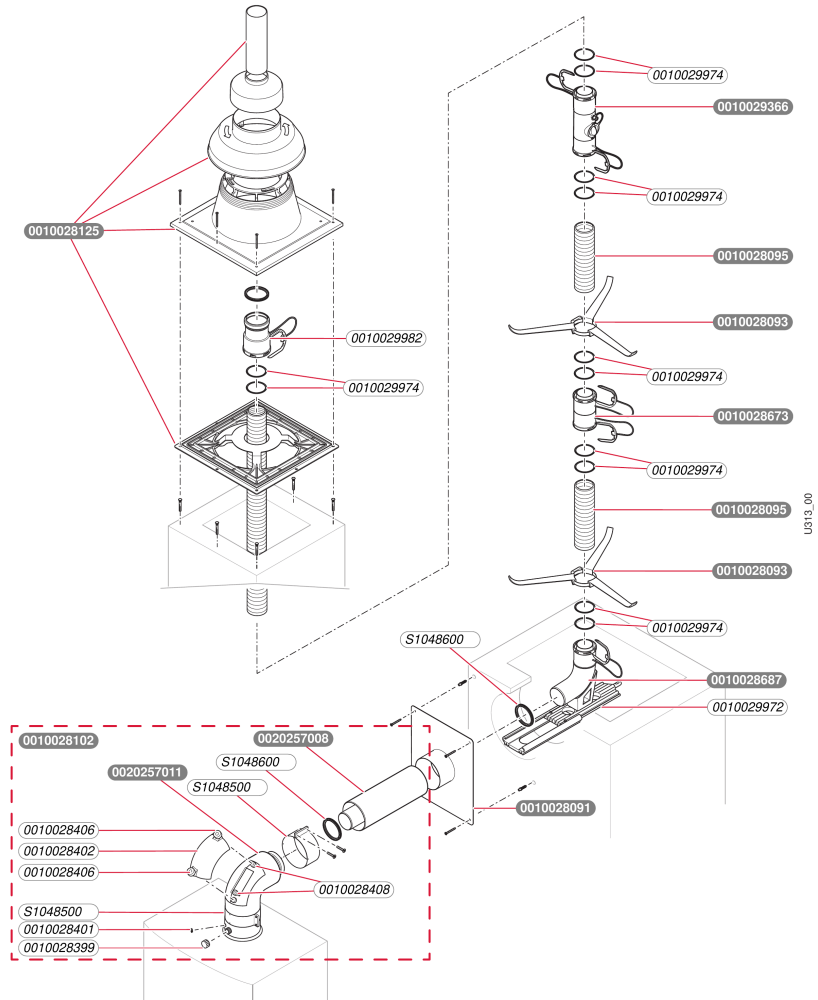

60/100

Condensation verticale 0010028102

- Vue d'ensemble

60/100

Condensation verticale 0010028102

- Vue d'ensemble

Pos.	Référence	Désignation	Remarque
	0010028091	Set DN50 C(15)3	Accessoire, pas livrable en Pièce de Rechange
	0010028093	Centreurs (10pcs)	Accessoire, pas livrable en Pièce de Rechange
	0010028095	Rouleau flexible 25m DN50 flex	Accessoire, pas livrable en Pièce de Rechange
	0010028102	Kit DN60/100 for B53p - C93	Accessoire, pas livrable en Pièce de Rechange
	0010028125	Kit installation rouge DN50 flexible	Accessoire, pas livrable en Pièce de Rechange
	0010028399	Bouchon, (x2) DN 25x10 M20x2	
	0010028401	Bouchon, DN 14	
	0010028402	Couvercle, DN 60 PP insp.	
	0010028406	Vis, (x2)	
	0010028408	Ecrou, M6 square (x10)	
	0010028673	Raccord DN50 flexible	Accessoire, pas livrable en Pièce de Rechange
	0010028687	Coude DN60 rigid - DN50 flex	Accessoire, pas livrable en Pièce de Rechange
	0010029366	Raccord DN50 flexible avec trappe de visi	Accessoire, pas livrable en Pièce de Rechange
	0010029972	Plaque de support	
	0010029974	Joint à lèvres, D50 flex (x10)	
	0010029982	Adaptateur, DN60 rigid - DN50 flex	
	0020257008	Rallonge ventouse condens 1M Ø60/100	Accessoire, pas livrable en Pièce de Rechange
	0020257011	Coude 87DEG DN60 / 100 PP insp.	Accessoire, pas livrable en Pièce de Rechange
	S1048500	Collier, D100x70mm	
	S1048600	Joint à lèvres D.60 (x5)	