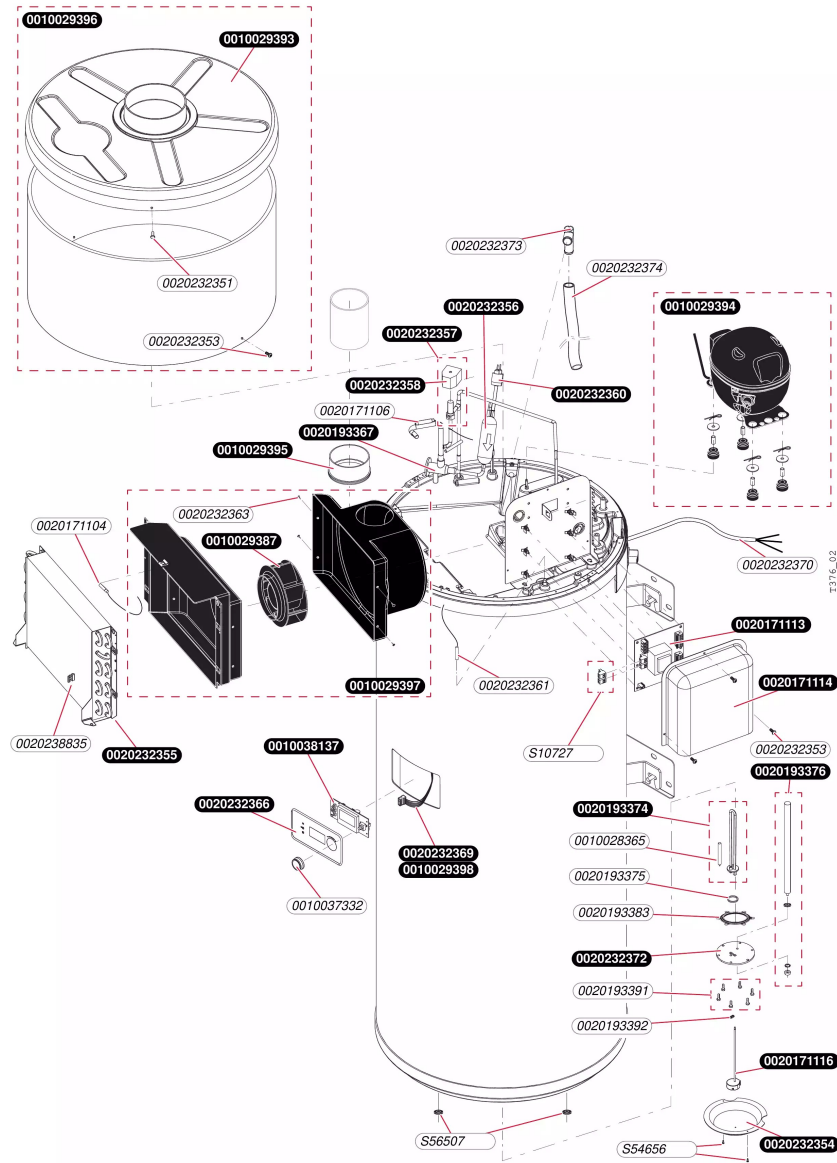

Thermodynamique
 MagnaAqua 150/3 CC
 - Ballon ECS

Thermodynamique

MagnaAqua 150/3 CC
- Ballon ECS

Pos.	Référence	Désignation	Remarque
	0010028365	Anode	
	0010029387	Ventilateur, D140 L300mm	
	0010029393	Couvercle	
	0010029394	Compresseur	
	0010029395	Clapet anti-retour, D80	
	0010029396	Couvercle, kit	
	0010029397	Ventilateur, kit	
	0010029398	Faisceau	
	0010037332	Bouton	
	0010038137	Afficheur	
	0020171104	Capteur température de l'air	
	0020171106	Capteur, 900mm, degivrage	
	0020171113	Carte électronique	
	0020171114	Couvercle électrique	
	0020171116	Aquastat 80-87C	
	0020193367	Détendeur thermostatique	
	0020193374	Résistance 1200W	
	0020193375	Joint	Livré avec joint de bride, vis et écrou
	0020193376	Anode	
	0020193383	Joint	
	0020193391	Vis et ecrou (x6)	
	0020193392	Joint	
	0020232351	Rivet (x12)	
	0020232353	Vis, (x10)	
	0020232354	Couvercle	
	0020232355	Evaporateur	
	0020232356	Filtre déshydrateur	
	0020232357	Electrovanne, corps dégivrage	
	0020232358	Electrovanne, bobine dégivrage	
	0020232360	Pressostat	
	0020232361	Capteur, lg 700mm sonde eau	
	0020232363	Clip (set x4)	
	0020232366	Bandeau, Saunier Duval	
	0020232368	Bouton	Remplacé par 0010037332
	0020232369	Câble interface	
	0020232370	Cable alimentation, 230V	
	0020232372	Bride ballon	
	0020232373	Té + connecteur	
	0020232374	Tuyau flexible	
	0020238835	Agrafe	
	0020276935	Afficheur	Remplacé par 0010038137
	S1072700	Connecteur 2 fils TA	
	S5465600	Vis tôle 4,2x13,5 (x50)	
	S5650700	Joint 3/4 (x50)	