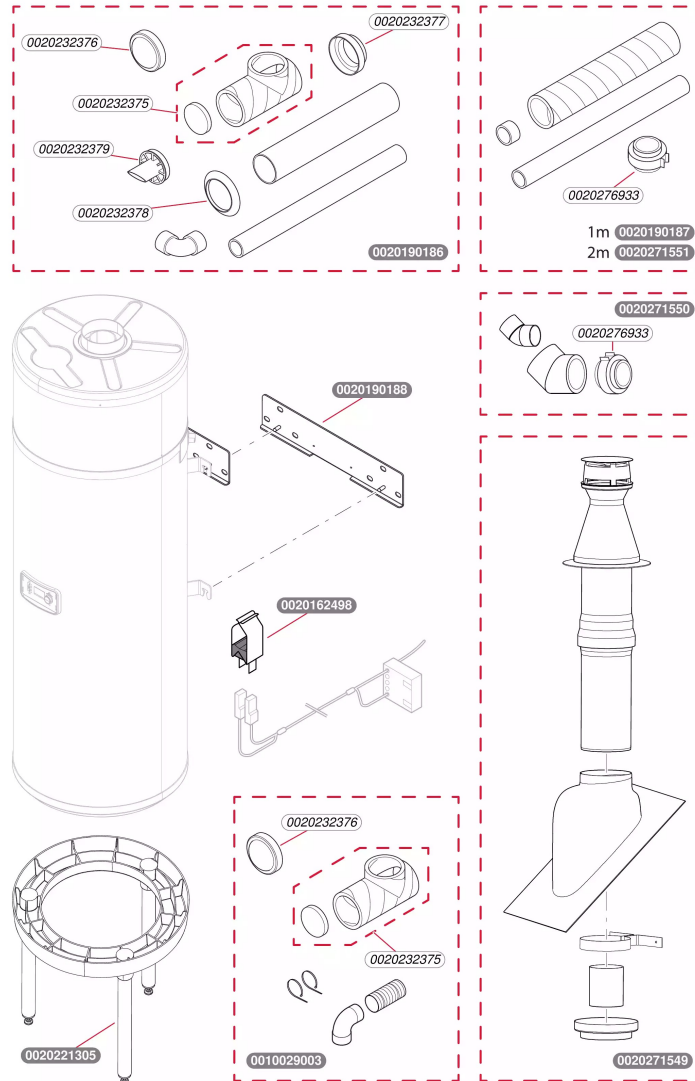

Thermodynamique

MagnaAqua 150/3 CC

- Accessoires

20_9427