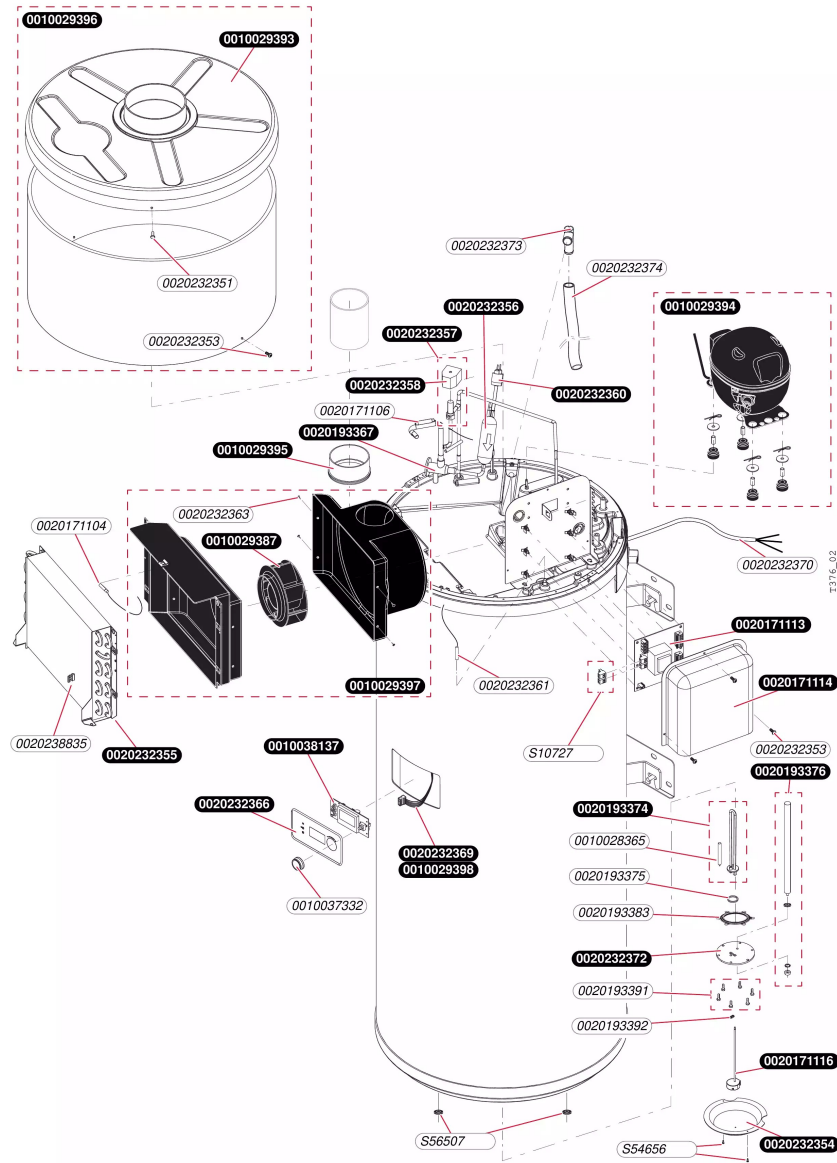

Thermodynamique
 MagnaAqua 80/3 CC
 - Ballon ECS

Thermodynamique

MagnaAqua 80/3 CC
- Ballon ECS

Pos.	Référence	Désignation	Remarque
	0010028365	Anode	
	0010029387	Ventilateur, D140 L300mm	
	0010029393	Couvercle	
	0010029394	Compresseur	
	0010029395	Clapet anti-retour, D80	
	0010029396	Couvercle, kit	
	0010029397	Ventilateur, kit	
	0010029398	Faisceau	
	0010037332	Bouton	
	0010038137	Afficheur	
	0020171104	Capteur température de l'air	
	0020171106	Capteur, 900mm, degivrage	
	0020171113	Carte électronique	
	0020171114	Couvercle électrique	
	0020171116	Aquastat 80-87C	
	0020193367	Détendeur thermostatique	
	0020193374	Résistance 1200W	
	0020193375	Joint	Livré avec joint de bride, vis et écrou
	0020193376	Anode	
	0020193383	Joint	
	0020193391	Vis et ecrou (x6)	
	0020193392	Joint	
	0020232351	Rivet (x12)	
	0020232353	Vis, (x10)	
	0020232354	Couvercle	
	0020232355	Evaporateur	
	0020232356	Filtre déshydrateur	
	0020232357	Electrovanne, corps dégivrage	
	0020232358	Electrovanne, bobine dégivrage	
	0020232360	Pressostat	
	0020232361	Capteur, lg 700mm sonde eau	
	0020232363	Clip (set x4)	
	0020232366	Bandeau, Saunier Duval	
	0020232368	Bouton	Remplacé par 0010037332
	0020232369	Câble interface	
	0020232370	Cable alimentation, 230V	
	0020232372	Bride ballon	
	0020232373	Té + connecteur	
	0020232374	Tuyau flexible	
	0020238835	Agrafe	
	0020276935	Afficheur	Remplacé par 0010038137
	S1072700	Connecteur 2 fils TA	
	S5465600	Vis tôle 4,2x13,5 (x50)	
	S5650700	Joint 3/4 (x50)	