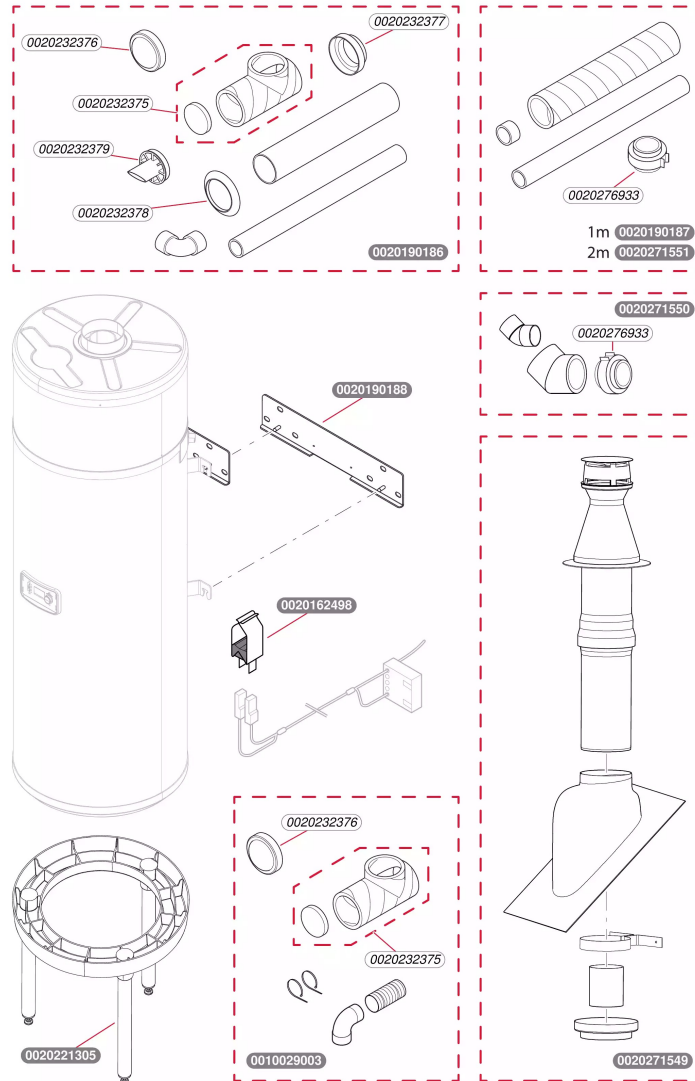

Thermodynamique

MagnaAqua 80/3 CC

- Accessoires

20_9427