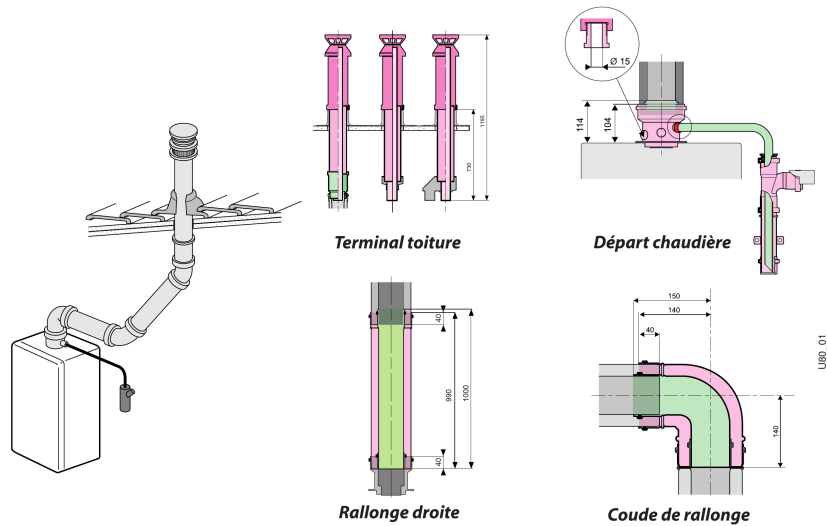

80/125

Non Condensation verticale 80/125

- Vue d'ensemble

56228	2	Joint à lèvres $\varnothing 80$
56229	2	Joint à lèvres $\varnothing 125$
56233	5	Joint buse / chaudière + vis
56550	10	Joint à lèvres $\varnothing 125$

80/125

Non Condensation verticale 80/125

- Vue d'ensemble

Pos.	Référence	Désignation	Remarque
	05622800	Joint lèvres (x2)	
	05622900	Joint lèvres (x2)	
	05623300	Joint plat coudé + vis (x5 + x20)	
	05655000	Joint lèvres 125mm noir (x10)	