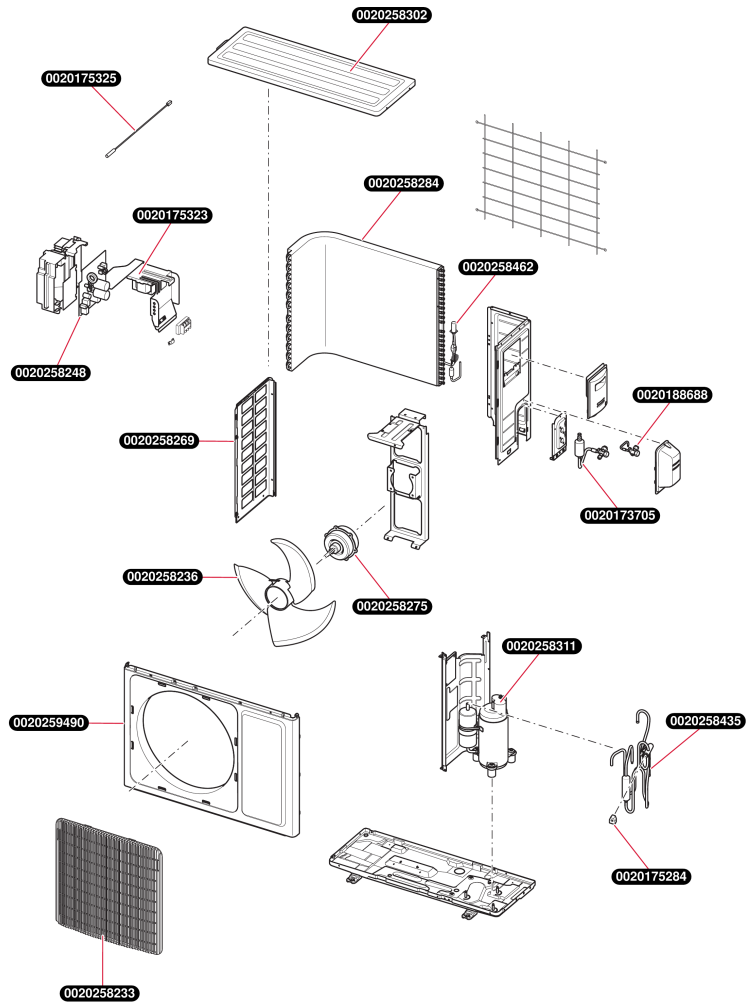

Air / Air
 SDH20-035NWO
 - SDH20-035 NWO

C172_00

Air / AirSDH20-035NWO
- SDH20-035 NWO

Pos.	Référence	Désignation	Remarque
	0010022650	Unité extérieure mono SDH20-035NWO	Appareil d'origine
	0020173705	Robinet de service 3/8	
	0020175284	Bobine vanne 4 voies	
	0020175323	Reacteur	
	0020175325	sensores	
	0020188688	Robinet de service 1/4	
	0020258233	Grille	
	0020258236	Hélice ventilateur	
	0020258248	Circuit imprimé	
	0020258269	Habillage	
	0020258275	Moteur	
	0020258284	Echangeur de chaleur	
	0020258302	Couvercle	
	0020258311	Compresseur	
	0020258435	Valve	
	0020258462	Valve d'expansion	
	0020259490	Habillage	