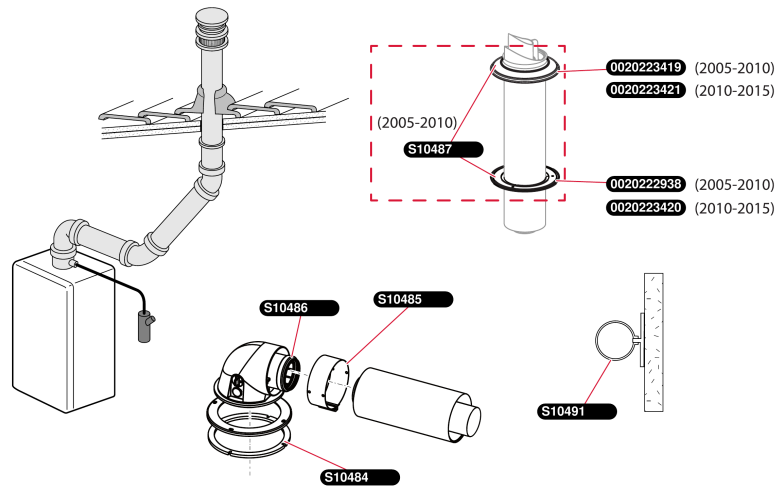

60/100

Condensation verticale 60/100

- Vue d'ensemble

UP4_01

S10484	1	Joint mousse buse / chaudière condens. + 4 vis
S10485	1	Collier métallique Ø100 + vis
S10486	5	Joint à lèvre Ø60
S10487	1	Collerettes intérieur + extérieur Ø100 (2005)
S10491	1	Collier support tube Ø100
0020223419	1	Collerette extérieur Ø100 (2005-2010)
0020223421	1	Collerette extérieur Ø100 (2010-2015)
0020222938	1	Collerette intérieur blanche Ø100 (2005-2010)
0020223420	1	Collerette intérieur blanche Ø100 (2010-2015)

60/100

Condensation verticale 60/100

- Vue d'ensemble

Pos.	Référence	Désignation	Remarque
	0020222938	Collerette, int. blanche D100x12mm	
	0020223419	Collerette, ext. D100x19mm	
	0020223420	Collerette, int. blanche D100mm	
	0020223421	Collerette, ext. D100x35mm	
	S1048400	Joint mousse - buse/chaudière + vis	
	S1048500	Collier, D100x70mm	
	S1048600	Joint à lèvres D.60 (x5)	
	S1048700	Collerette	
	S1049100	Collier support tube D.100	