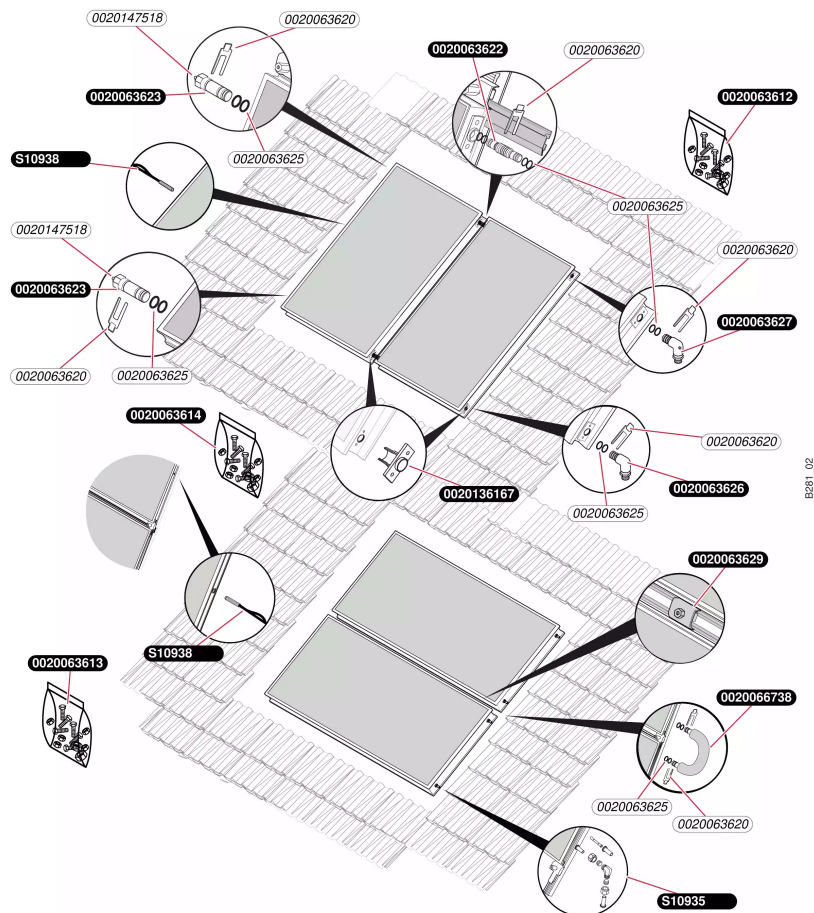

# Capteur Collectif

Capteur SRV 2.3

- Capteur dans toiture

## Capteur Collectif

Capteur SRV 2.3

- Capteur dans toiture

Pos.	Référence	Désignation	Remarque
	0020063612	Kit de fixation, supplément vertical	
	0020063613	Kit de fixation, supplément horizontal	
	0020063614	Kit de fixation, supplément	
	0020063620	Clip (x4)	
	0020063622	Tuyau flexible	
	0020063623	Bouchon	
	0020063625	Joint torique (x10)	
	0020063626	Raccord	
	0020063627	Raccord	
	0020063629	Bride	
	0020066738	Tuyau flexible horizontal	
	0020136167	Kit de raccordement (réparation)	
	0020147518	Joint plat (x10)	
	S1093500	Raccord biconique, cpl. (x2)	
	S1093800	Capteur de température	

## Capteur Collectif

Capteur SRV 2.3

- Capteur sur toiture

## Capteur Collectif

Capteur SRV 2.3

- Capteur sur toiture

Pos.	Référence	Désignation	Remarque
	0020063620	Clip (x4)	
	0020063621	Tuyau flexible	
	0020063623	Bouchon	
	0020063625	Joint torique (x10)	
	0020063626	Raccord	
	0020063627	Raccord	
	0020063629	Bride	
	0020063631	Bride	
	0020063635	Vis (x4)	
	0020063638	Clip	
	0020066738	Tuyau flexible horizontal	
	0020136167	Kit de raccordement (réparation)	
	0020147518	Joint plat (x10)	
	S1093500	Raccord biconique, cpl. (x2)	
	S1093800	Capteur de température	