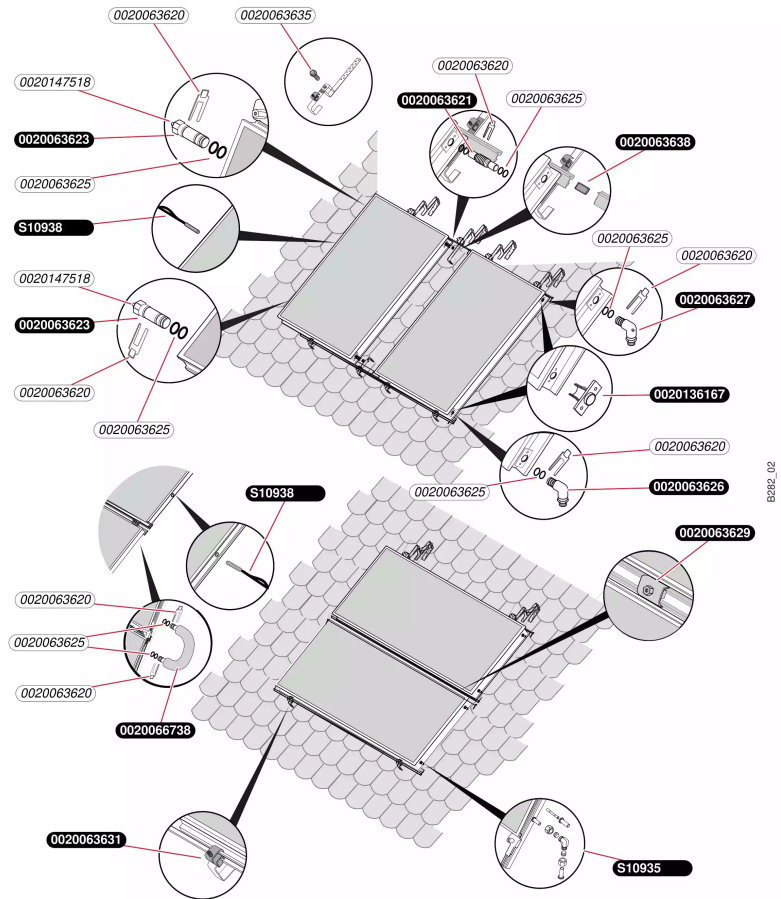

# Capteur Collectif

Capteur SRV 2.3

- Capteur dans toiture

## Capteur Collectif

Capteur SRV 2.3

- Capteur dans toiture

Pos.	Référence	Désignation	Remarque
	0020063612	Kit de fixation, supplément vertical	
	0020063613	Kit de fixation, supplément horizontal	
	0020063614	Kit de fixation, supplément	
	0020063620	Clip (x4)	
	0020063622	Tuyau flexible	
	0020063623	Bouchon	
	0020063625	Joint torique (x10)	
	0020063626	Raccord	
	0020063627	Raccord	
	0020063629	Bride	
	0020066738	Tuyau flexible horizontal	
	0020136167	Kit de raccordement (réparation)	
	0020147518	Joint plat (x10)	
	S1093500	Raccord biconique, cpl. (x2)	
	S1093800	Capteur de température	

## Capteur Collectif

Capteur SRV 2.3

- Capteur sur toiture

## Capteur Collectif

Capteur SRV 2.3

- Capteur sur toiture

Pos.	Référence	Désignation	Remarque
	0020063620	Clip (x4)	
	0020063621	Tuyau flexible	
	0020063623	Bouchon	
	0020063625	Joint torique (x10)	
	0020063626	Raccord	
	0020063627	Raccord	
	0020063629	Bride	
	0020063631	Bride	
	0020063635	Vis (x4)	
	0020063638	Clip	
	0020066738	Tuyau flexible horizontal	
	0020136167	Kit de raccordement (réparation)	
	0020147518	Joint plat (x10)	
	S1093500	Raccord biconique, cpl. (x2)	
	S1093800	Capteur de température	