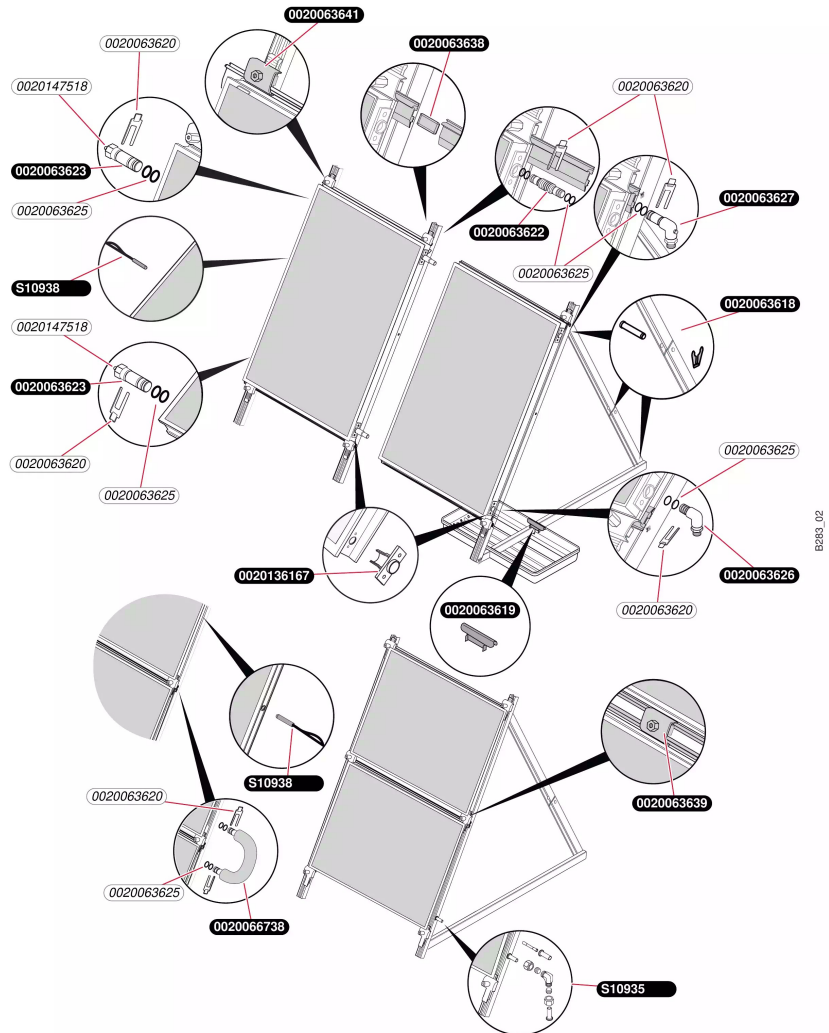

## Capteur Collectif

Capteur SRV 2.3

- Capteur dans toiture

Pos.	Référence	Désignation	Remarque
	0020063612	Kit de fixation, supplément vertical	
	0020063613	Kit de fixation, supplément horizontal	
	0020063614	Kit de fixation, supplément	
	0020063620	Clip (x4)	
	0020063622	Tuyau flexible	
	0020063623	Bouchon	
	0020063625	Joint torique (x10)	
	0020063626	Raccord	
	0020063627	Raccord	
	0020063629	Bride	
	0020066738	Tuyau flexible horizontal	
	0020136167	Kit de raccordement (réparation)	
	0020147518	Joint plat (x10)	
	S1093500	Raccord biconique, cpl. (x2)	
	S1093800	Capteur de température	

## Capteur Collectif

Capteur SRV 2.3

- Capteur sur toiture

## Capteur Collectif

Capteur SRV 2.3

- Capteur sur toiture

Pos.	Référence	Désignation	Remarque
	0020063620	Clip (x4)	
	0020063621	Tuyau flexible	
	0020063623	Bouchon	
	0020063625	Joint torique (x10)	
	0020063626	Raccord	
	0020063627	Raccord	
	0020063629	Bride	
	0020063631	Bride	
	0020063635	Vis (x4)	
	0020063638	Clip	
	0020066738	Tuyau flexible horizontal	
	0020136167	Kit de raccordement (réparation)	
	0020147518	Joint plat (x10)	
	S1093500	Raccord biconique, cpl. (x2)	
	S1093800	Capteur de température	

## Capteur Collectif

Capteur SRV 2.3

- Capteur sur terrasse

**Capteur Collectif**

Capteur SRV 2.3

- Capteur sur terrasse

Pos.	Référence	Désignation	Remarque
	0020063618	Kit de montage	
	0020063619	Clip (x2)	
	0020063620	Clip (x4)	
	0020063622	Tuyau flexible	
	0020063623	Bouchon	
	0020063625	Joint torique (x10)	
	0020063626	Raccord	
	0020063627	Raccord	
	0020063638	Clip	
	0020063639	Bride	
	0020063641	Bride	
	0020066738	Tuyau flexible horizontal	
	0020136167	Kit de raccordement (réparation)	
	0020147518	Joint plat (x10)	
	S1093500	Raccord biconique, cpl. (x2)	
	S1093800	Capteur de température	