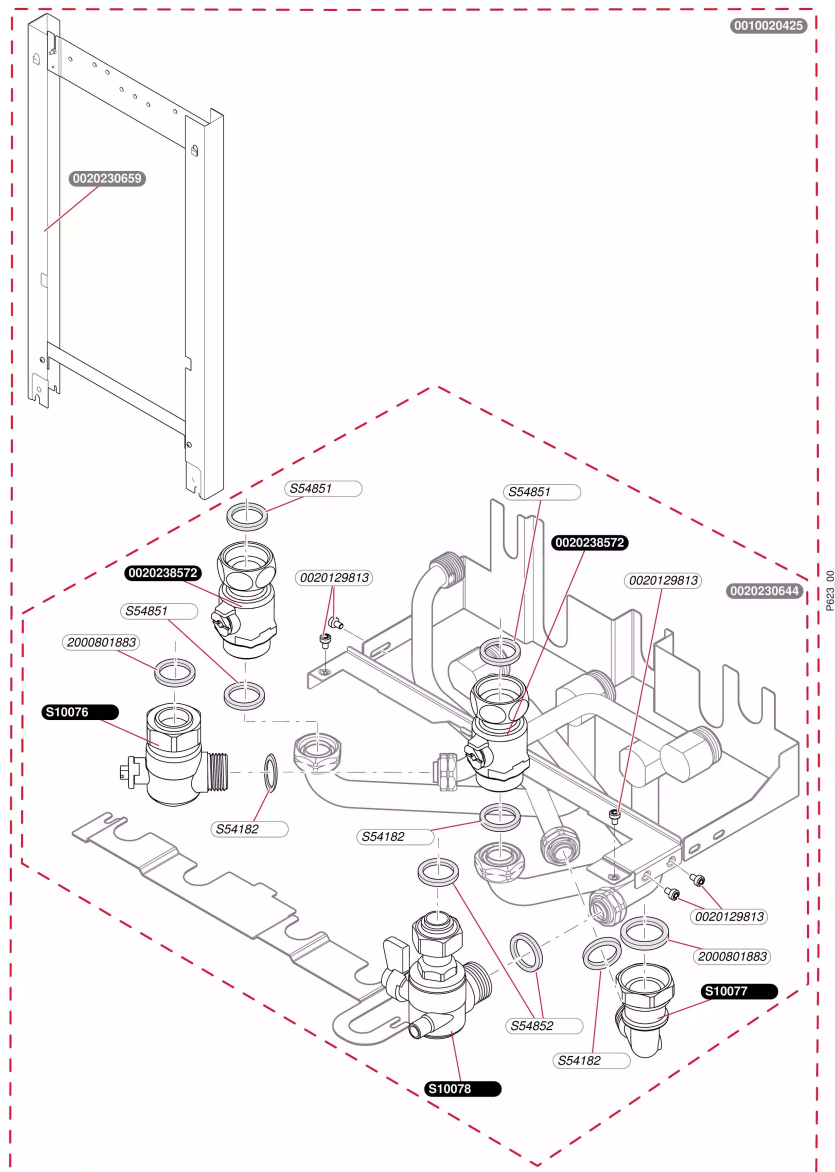

## Accessoires

Plaque ELM 0010020425  
- Plaque de raccordement

## Accessoires

Plaque ELM 0010020425

- Plaque de raccordement

Pos.	Référence	Désignation	Remarque
	0020129813	Vis (x10)	
	0020230644	Douilles rempli ELM GLM/GVM/ThemaFast	Accessoire, pas livrable en Pièce de Rechange
	0020230659	Cadre écarteur 110mm ThemaFast	Accessoire, pas livrable en Pièce de Rechange
	0020238572	Vanne d'arrêt	
	S1007600	Robinet eau froide	
	S1007700	Raccord eau chaude	
	S1007800	Robinet gaz	
	S5418200	Joint 1/2 (x100)	
	S5485100	Joint 3/4 (x100)	