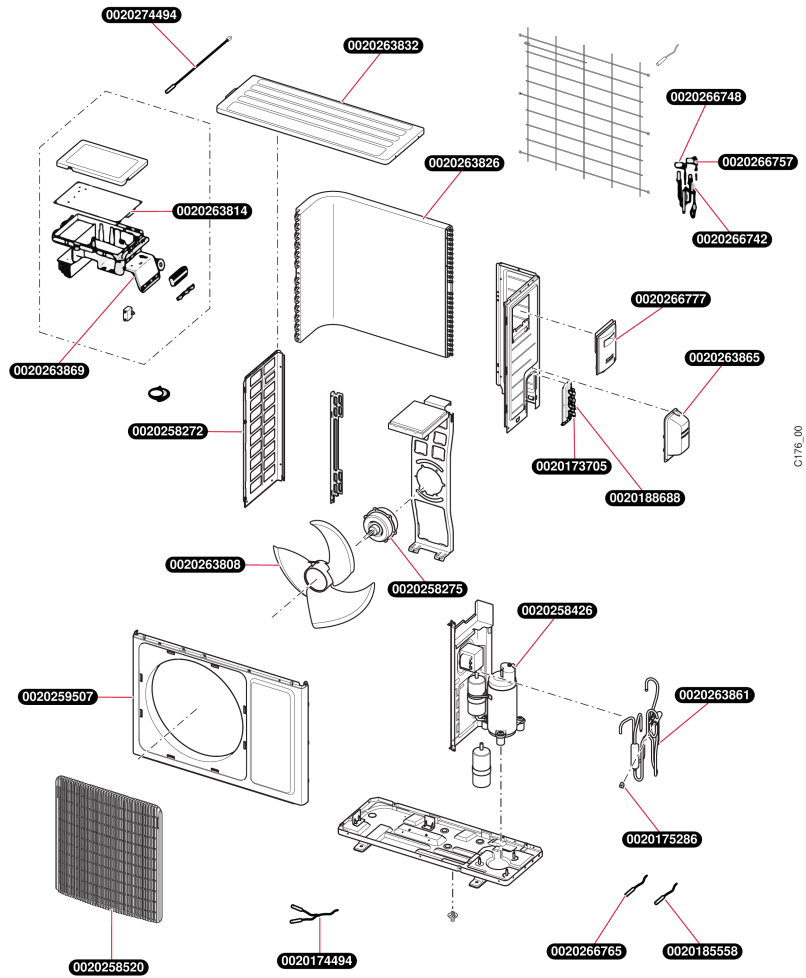

Air / Air

SDH20-050 MC2NO
- SDH20-050 MC2NO

Air / Air

 SDH20-050 MC2NO
 - SDH20-050 MC2NO

Pos.	Référence	Désignation	Remarque
	0010022673	Unité extérieure multi SDH20-050MC2NO	Appareil d'origine
	0020173705	Robinet de service 3/8	
	0020174494	Senseurs, kit sondes	
	0020175286	Bobine vanne 4 voies	
	0020185558	Sensore (Circuit B -Noir)	
	0020188688	Robinet de service 1/4	
	0020258272	Habillage	
	0020258275	Moteur	
	0020258426	Compresseur	
	0020258520	Grille	
	0020259507	Habillage	
	0020263808	Hélice ventilateur	
	0020263814	Circuit imprimé	
	0020263826	Echangeur de chaleur	
	0020263832	Couvercle	
	0020263861	Valve	
	0020263865	Couvercle de valve	
	0020263869	Circuit imprimé	
	0020266742	Valve d'expansion	
	0020266748	Valve d'expansion	
	0020266757	Valve d'expansion	
	0020266765	Capteur	
	0020266777	Manette	