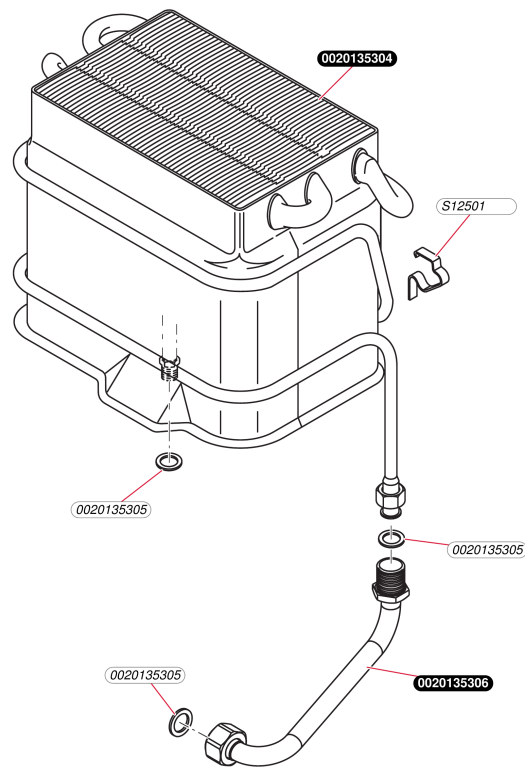

Sans veilleuse

Opalia C 6 E D
- Habillage

Sans veilleuseOpalia C 6 E D
- Habillage

Pos.	Référence	Désignation	Remarque
	0020135300	Façade	
	0020135301	Bandeau	
	0020135302	Manette	
	0020135303	Rallonge manette	
	0020135344	Adaptateur D.80mm	
	0020146351	Joint, profilé	
	05422400	Vis (x50)	
	S1200200	Boîtier coupe tirage	
	S1250100	Clip, (x10)	
	S1250200	Vis (x10)	
	S1252700	Clip (x10)	

Sans veilleuse

Opalia C 6 E D
- Échangeur

E415_01

Sans veilleuseOpalia C 6 E D
- Échangeur

Pos.	Référence	Désignation	Remarque
	0020135304	Echangeur	
	0020135305	Joint plat (x10)	
	0020135306	Tube	
	S1250100	Clip, (x10)	

Sans veilleuse

Opalia C 6 E D
- Mécanisme gaz

Sans veilleuseOpalia C 6 E D
- Mécanisme gaz

Pos.	Référence	Désignation	Remarque
	0020050108	Vis (x10)	
	0020102891	Vis (x10)	
	0020135303	Rallonge manette	
	0020135325	Boîtier microswitch	
	0020135327	Joint torique (x10)	
	S1250200	Vis (x10)	
	S1250400	Joint (x10)	
	S1252700	Clip (x10)	
A	0020135310	Vanne gaz (G20)	
A	0020135311	Vanne gaz (G31)	

Sans veilleuse

Opalia C 6 E D

- Valve à eau p. normale

182_01

Sans veilleuse

Opalia C 6 E D

- Valve à eau p. normale

Pos.	Référence	Désignation	Remarque
	0020102886	Raccord	
	0020102891	Vis (x10)	
	0020102898	Membrane	
	0020102901	Filtre à eau	
	0020102904	Joint torique (x10)	
	0020110662	Vis de vidange	
	0020110663	Joint (x10)	
	0020115820	Clip (x10)	
	0020135303	Rallonge manette	
	0020135312	Valve à eau	
	0020135313	Patte support	
	0020135314	Vis (x10)	
	0020135315	Venturi	
	0020135316	Sélecteur température	
	0020135317	Regulateur eau	
	S1252700	Clip (x10)	