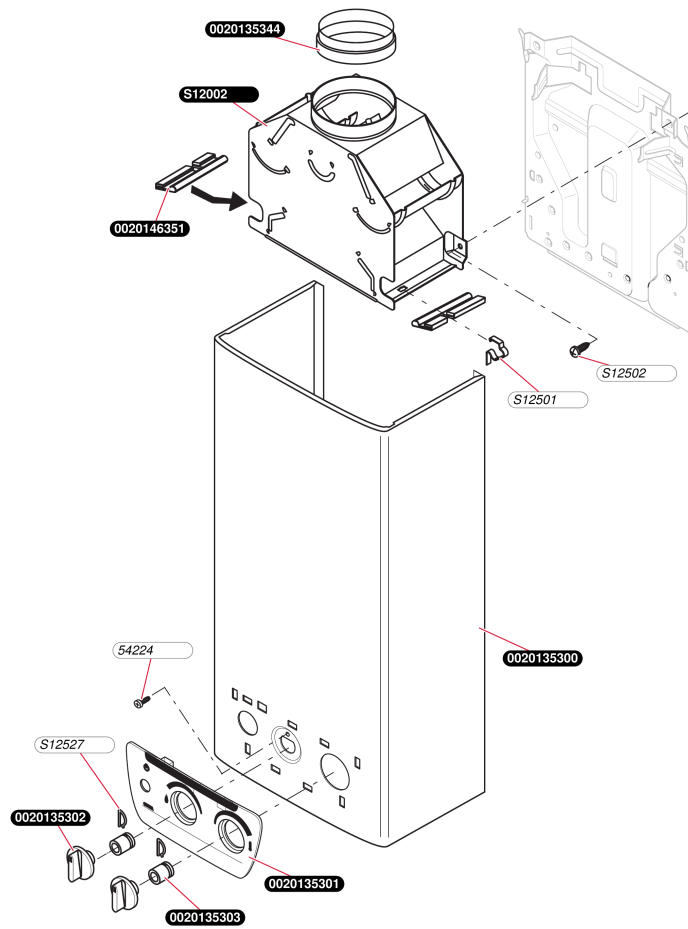

Sans veilleuse

Opalia C 6 E D
- Habillage

Sans veilleuseOpalia C 6 E D
- Habillage

Pos.	Référence	Désignation	Remarque
	0020135300	Façade	
	0020135301	Bandeau	
	0020135302	Manette	
	0020135303	Rallonge manette	
	0020135344	Adaptateur D.80mm	
	0020146351	Joint, profilé	
	05422400	Vis (x50)	
	S1200200	Boîtier coupe tirage	
	S1250100	Clip, (x10)	
	S1250200	Vis (x10)	
	S1252700	Clip (x10)	

Sans veilleuse

Opalia C 6 E D
- Échangeur

E415_01

Sans veilleuseOpalia C 6 E D
- Échangeur

Pos.	Référence	Désignation	Remarque
	0020135304	Echangeur	
	0020135305	Joint plat (x10)	
	0020135306	Tube	
	S1250100	Clip, (x10)	

Sans veilleuse

Opalia C 6 E D
- Mécanisme gaz

Sans veilleuseOpalia C 6 E D
- Mécanisme gaz

Pos.	Référence	Désignation	Remarque
	0020050108	Vis (x10)	
	0020102891	Vis (x10)	
	0020135303	Rallonge manette	
	0020135325	Boîtier microswitch	
	0020135327	Joint torique (x10)	
	S1250200	Vis (x10)	
	S1250400	Joint (x10)	
	S1252700	Clip (x10)	
A	0020135310	Vanne gaz (G20)	
A	0020135311	Vanne gaz (G31)	

Sans veilleuse

Opalia C 6 E D

- Plaque de raccordement

Sans veilleuse

Opalia C 6 E D

- Plaque de raccordement

Pos.	Référence	Désignation	Remarque
	0020059982	Robinet eau	
	0020063616	Bouton (kit)	
	0020063617	Partie sup. robinet	
	0020135305	Joint plat (x10)	
	0020135327	Joint torique (x10)	
	0020135330	Coude gaz	
	0020135333	Tube	
	0020135336	Tube	
	0020135337	Tube	
	0020135338	Tube	
	0020135339	Patte support	
	0020135340	Vanne mélangeuse	
	0020135341	Raccord	
	0020135342	Clapet anti retour	
	0020135343	Brise jet	
	05422400	Vis (x50)	
	S1253000	Joint plat, (x10)	