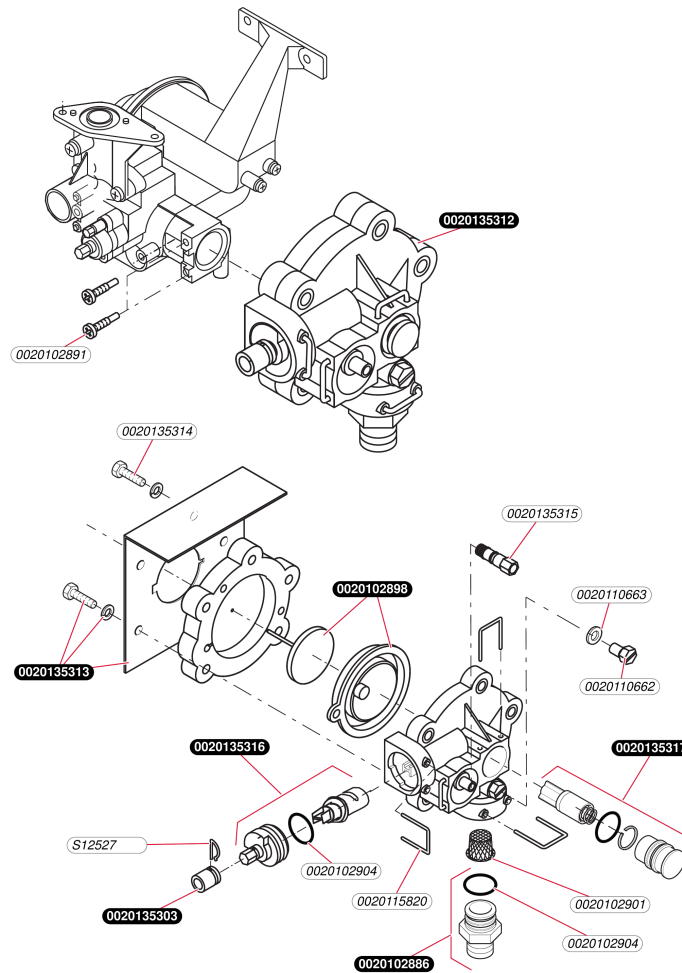

Sans veilleuse

Opalia C 6 E D
- Mécanisme gaz

Sans veilleuseOpalia C 6 E D
- Mécanisme gaz

Pos.	Référence	Désignation	Remarque
	0020050108	Vis (x10)	
	0020102891	Vis (x10)	
	0020135303	Rallonge manette	
	0020135325	Boîtier microswitch	
	0020135327	Joint torique (x10)	
	S1250200	Vis (x10)	
	S1250400	Joint (x10)	
	S1252700	Clip (x10)	
A	0020135310	Vanne gaz (G20)	
A	0020135311	Vanne gaz (G31)	

Sans veilleuse

Opalia C 6 E D

- Valve à eau p. normale

182_01

Sans veilleuse

Opalia C 6 E D

- Valve à eau p. normale

Pos.	Référence	Désignation	Remarque
	0020102886	Raccord	
	0020102891	Vis (x10)	
	0020102898	Membrane	
	0020102901	Filtre à eau	
	0020102904	Joint torique (x10)	
	0020110662	Vis de vidange	
	0020110663	Joint (x10)	
	0020115820	Clip (x10)	
	0020135303	Rallonge manette	
	0020135312	Valve à eau	
	0020135313	Patte support	
	0020135314	Vis (x10)	
	0020135315	Venturi	
	0020135316	Sélecteur température	
	0020135317	Regulateur eau	
	S1252700	Clip (x10)	

Sans veilleuse

Opalia C 6 E D

- Plaque de raccordement

Sans veilleuse

Opalia C 6 E D

- Plaque de raccordement

Pos.	Référence	Désignation	Remarque
	0020059982	Robinet eau	
	0020063616	Bouton (kit)	
	0020063617	Partie sup. robinet	
	0020135305	Joint plat (x10)	
	0020135327	Joint torique (x10)	
	0020135330	Coude gaz	
	0020135333	Tube	
	0020135336	Tube	
	0020135337	Tube	
	0020135338	Tube	
	0020135339	Patte support	
	0020135340	Vanne mélangeuse	
	0020135341	Raccord	
	0020135342	Clapet anti retour	
	0020135343	Brise jet	
	05422400	Vis (x50)	
	S1253000	Joint plat, (x10)	