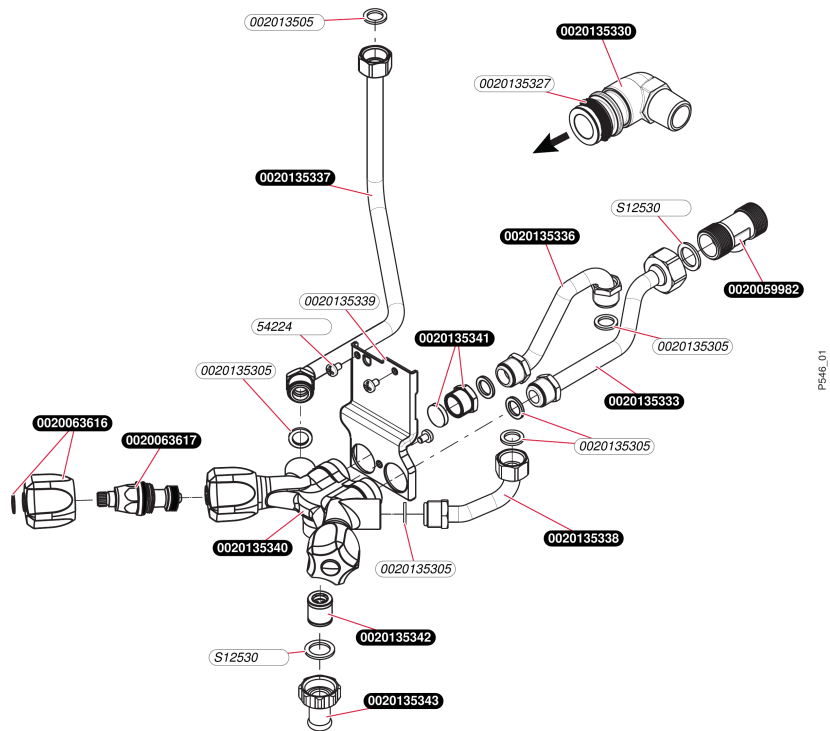

Sans veilleuse

Opalia C 6 E D
- Mécanisme gaz

Sans veilleuseOpalia C 6 E D
- Mécanisme gaz

Pos.	Référence	Désignation	Remarque
	0020050108	Vis (x10)	
	0020102891	Vis (x10)	
	0020135303	Rallonge manette	
	0020135325	Boîtier microswitch	
	0020135327	Joint torique (x10)	
	S1250200	Vis (x10)	
	S1250400	Joint (x10)	
	S1252700	Clip (x10)	
A	0020135310	Vanne gaz (G20)	
A	0020135311	Vanne gaz (G31)	

Sans veilleuse

Opalia C 6 E D

- Valve à eau p. normale

182_01

Sans veilleuse

Opalia C 6 E D

- Valve à eau p. normale

Pos.	Référence	Désignation	Remarque
	0020102886	Raccord	
	0020102891	Vis (x10)	
	0020102898	Membrane	
	0020102901	Filtre à eau	
	0020102904	Joint torique (x10)	
	0020110662	Vis de vidange	
	0020110663	Joint (x10)	
	0020115820	Clip (x10)	
	0020135303	Rallonge manette	
	0020135312	Valve à eau	
	0020135313	Patte support	
	0020135314	Vis (x10)	
	0020135315	Venturi	
	0020135316	Sélecteur température	
	0020135317	Regulateur eau	
	S1252700	Clip (x10)	

Sans veilleuse

Opalia C 6 E D

- Plaque de raccordement

Sans veilleuse

Opalia C 6 E D

- Plaque de raccordement

Pos.	Référence	Désignation	Remarque
	0020059982	Robinet eau	
	0020063616	Bouton (kit)	
	0020063617	Partie sup. robinet	
	0020135305	Joint plat (x10)	
	0020135327	Joint torique (x10)	
	0020135330	Coude gaz	
	0020135333	Tube	
	0020135336	Tube	
	0020135337	Tube	
	0020135338	Tube	
	0020135339	Patte support	
	0020135340	Vanne mélangeuse	
	0020135341	Raccord	
	0020135342	Clapet anti retour	
	0020135343	Brise jet	
	05422400	Vis (x50)	
	S1253000	Joint plat, (x10)	