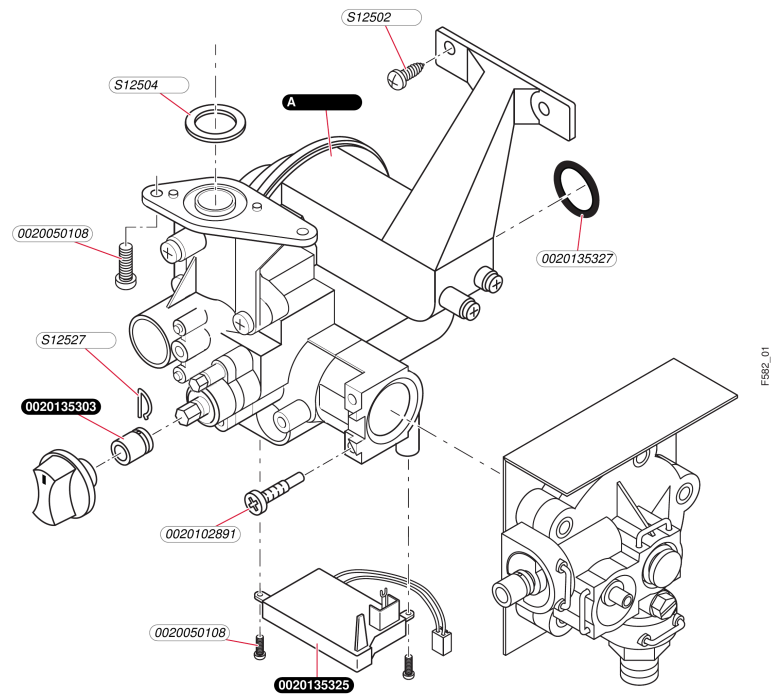

Sans veilleuse
Opalia C 6 E D
- Brûleur

E417_01

Sans veilleuse

Opalia C 6 E D

- Brûleur

Pos.	Référence	Désignation	Remarque
	0020050091	Vis M4x25 (x10)	
	0020050108	Vis (x10)	
	0020051331	Vis (x10)	
	0020135307	Rampe	
	0020135309	Brûleur	
	0020135318	Boîtier d'allumage gaz	
	0020135319	Faisceau	
	0020135320	Shunt	
	0020135321	Faisceau SRC + surchauffe	
	0020135325	Boîtier microswitch	
	0020135326	Bougie d'allumage	
	S1250200	Vis (x10)	
	S1250400	Joint (x10)	
A	0020135308	Injecteur brûleur G20 (x7)	
A	0020135323	Injecteur brûleur G31 (x7)	

Sans veilleuse

Opalia C 6 E D
- Mécanisme gaz

Sans veilleuseOpalia C 6 E D
- Mécanisme gaz

Pos.	Référence	Désignation	Remarque
	0020050108	Vis (x10)	
	0020102891	Vis (x10)	
	0020135303	Rallonge manette	
	0020135325	Boîtier microswitch	
	0020135327	Joint torique (x10)	
	S1250200	Vis (x10)	
	S1250400	Joint (x10)	
	S1252700	Clip (x10)	
A	0020135310	Vanne gaz (G20)	
A	0020135311	Vanne gaz (G31)	

Sans veilleuse

Opalia C 6 E D

- Valve à eau p. normale

182_01

Sans veilleuse

Opalia C 6 E D

- Valve à eau p. normale

Pos.	Référence	Désignation	Remarque
	0020102886	Raccord	
	0020102891	Vis (x10)	
	0020102898	Membrane	
	0020102901	Filtre à eau	
	0020102904	Joint torique (x10)	
	0020110662	Vis de vidange	
	0020110663	Joint (x10)	
	0020115820	Clip (x10)	
	0020135303	Rallonge manette	
	0020135312	Valve à eau	
	0020135313	Patte support	
	0020135314	Vis (x10)	
	0020135315	Venturi	
	0020135316	Sélecteur température	
	0020135317	Regulateur eau	
	S1252700	Clip (x10)	