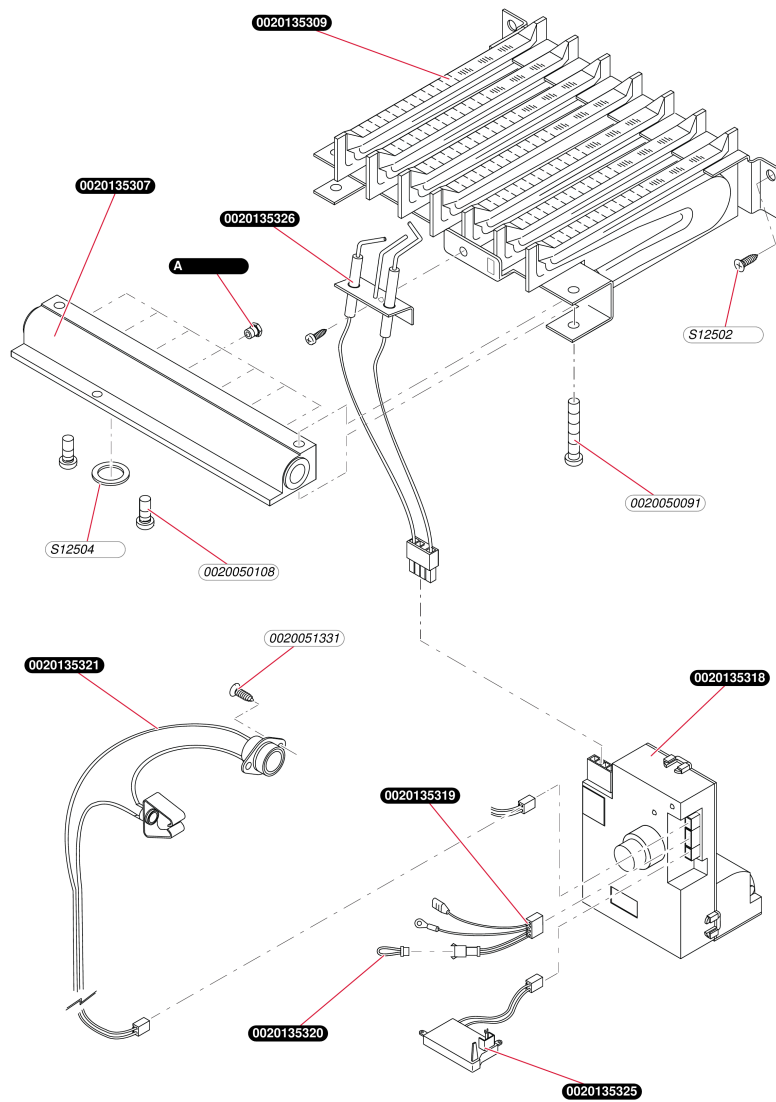

Sans veilleuse

Opalia C 6 E D
- Échangeur

E415_01

Sans veilleuseOpalia C 6 E D
- Échangeur

Pos.	Référence	Désignation	Remarque
	0020135304	Echangeur	
	0020135305	Joint plat (x10)	
	0020135306	Tube	
	S1250100	Clip, (x10)	

Sans veilleuse
Opalia C 6 E D
- Brûleur

E417_01

Sans veilleuse

Opalia C 6 E D

- Brûleur

Pos.	Référence	Désignation	Remarque
	0020050091	Vis M4x25 (x10)	
	0020050108	Vis (x10)	
	0020051331	Vis (x10)	
	0020135307	Rampe	
	0020135309	Brûleur	
	0020135318	Boîtier d'allumage gaz	
	0020135319	Faisceau	
	0020135320	Shunt	
	0020135321	Faisceau SRC + surchauffe	
	0020135325	Boîtier microswitch	
	0020135326	Bougie d'allumage	
	S1250200	Vis (x10)	
	S1250400	Joint (x10)	
A	0020135308	Injecteur brûleur G20 (x7)	
A	0020135323	Injecteur brûleur G31 (x7)	

Sans veilleuse

Opalia C 6 E D
- Mécanisme gaz

Sans veilleuseOpalia C 6 E D
- Mécanisme gaz

Pos.	Référence	Désignation	Remarque
	0020050108	Vis (x10)	
	0020102891	Vis (x10)	
	0020135303	Rallonge manette	
	0020135325	Boîtier microswitch	
	0020135327	Joint torique (x10)	
	S1250200	Vis (x10)	
	S1250400	Joint (x10)	
	S1252700	Clip (x10)	
A	0020135310	Vanne gaz (G20)	
A	0020135311	Vanne gaz (G31)	

Sans veilleuse

Opalia C 6 E D

- Valve à eau p. normale

182_01

Sans veilleuse

Opalia C 6 E D

- Valve à eau p. normale

Pos.	Référence	Désignation	Remarque
	0020102886	Raccord	
	0020102891	Vis (x10)	
	0020102898	Membrane	
	0020102901	Filtre à eau	
	0020102904	Joint torique (x10)	
	0020110662	Vis de vidange	
	0020110663	Joint (x10)	
	0020115820	Clip (x10)	
	0020135303	Rallonge manette	
	0020135312	Valve à eau	
	0020135313	Patte support	
	0020135314	Vis (x10)	
	0020135315	Venturi	
	0020135316	Sélecteur température	
	0020135317	Regulateur eau	
	S1252700	Clip (x10)	