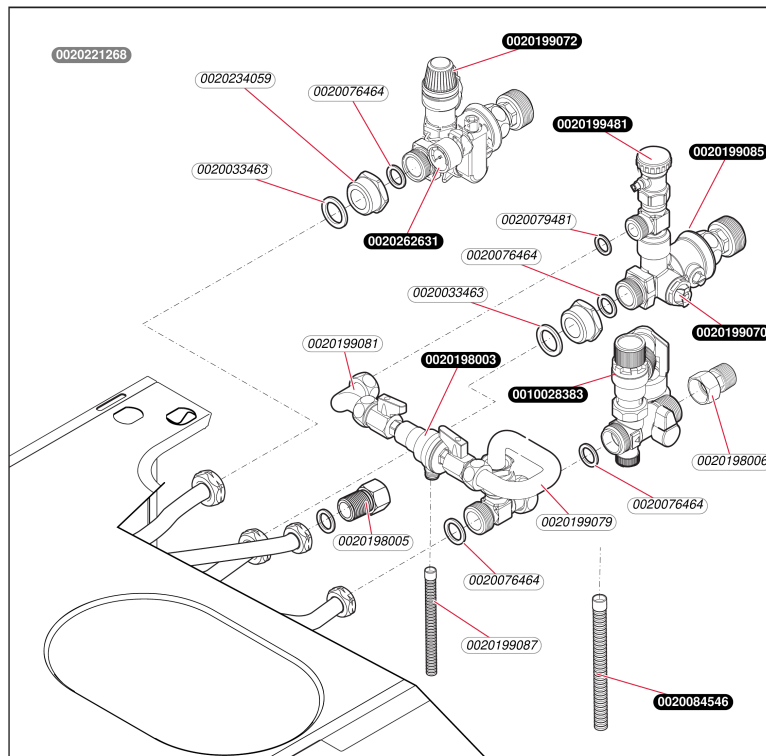

## Accessoires

Kit de connection 10b - Genia Set  
- vue d'ensemble

## Accessoires

Kit de connection 10b - Genia Set

- vue d'ensemble

Pos.	Référence	Désignation	Remarque
	0010028383	Soupape, ensemble 10 bar 200 l	
	0020033463	Joint plat, 30x20x2 (x10)	
	0020076464	Rondelle de joint (x10)	
	0020079481	Rondelle de joint (x10)	
	0020084546	Flexible évacuation	
	0020198003	Disconnecteur	
	0020198005	Raccord	
	0020198006	Bec	
	0020199070	Valve	
	0020199072	Soupape	
	0020199079	Tube	
	0020199081	Tube	
	0020199085	Vanne d'arrêt	
	0020199087	Tuyau flexible (2,5 m)	
	0020199481	Robinet de vidange	
	0020221268	Kit de raccordement 10 bar GeniaSet	Accessoire, pas livrable en Pièce de Rechange
	0020234059	Raccord	
	0020262631	Manomètre	