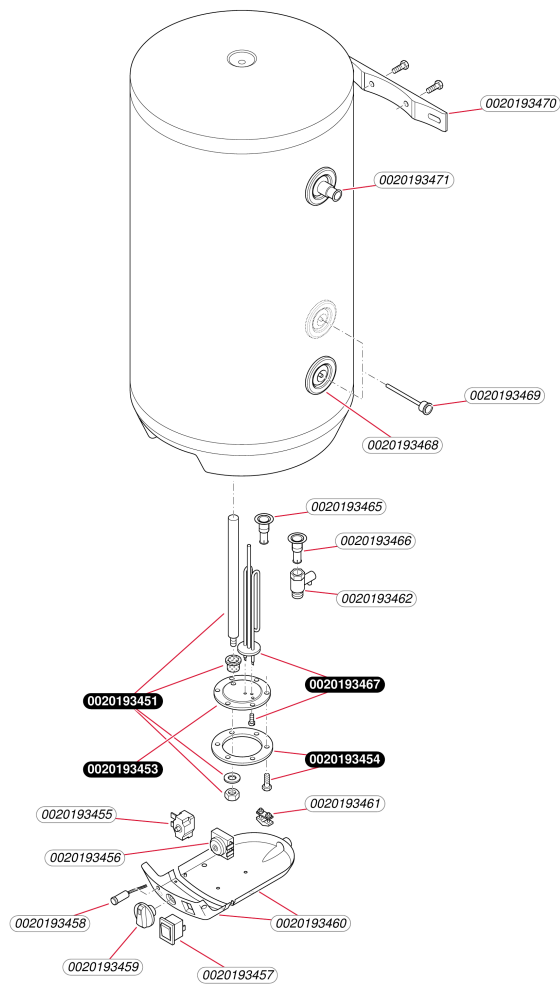

Ballons échangeurs

WEL 150 ME

- Ballon

T389_00

Ballons échangeurs

WEL 150 ME

- Ballon

Pos.	Référence	Désignation	Remarque
	0020193451	Anode, 32 x 345	
	0020193453	Joint, bride	
	0020193454	Couvercle, bride	
	0020193455	Thermostat	
	0020193456	Thermocouple de surchauffe	
	0020193457	Interrupteur	
	0020193458	Faisceau, avec signal lumineux	
	0020193459	Bouton	
	0020193460	Habillage	
	0020193461	Passe-fils	
	0020193462	Soupape	
	0020193465	Tube, 1160 mm	
	0020193466	Raccord	
	0020193467	Résistance, 2000W	
	0020193468	Collerette	
	0020193469	Doigt de gant	
	0020193470	Patte support	
	0020193471	Tube, cpl.	

Ballons échangeurs

WEL 150 ME

- Pompe + raccords

10226_01

Ballons échangeurs

WEL 150 ME

- Pompe + raccords

Pos.	Référence	Désignation	Remarque
	0020150399	Tube	
	0020193806	Pompe	
	0020193807	Thermostat	
	05143500	Flexibles kit ballon (x2)	
	05143700	Douille coudée (x2)	
	05403300	Joint fibre (x50)	
	05421300	Raccord (x5)	
	05486000	Joint (x25)	
	05489400	Joint filtre sanitaire (x100)	
	S1053300	Rondelle de joint pompe (x20)	

Ballons échangeurs

WEL 150 ME

Vue d'ensemble

A4407_01