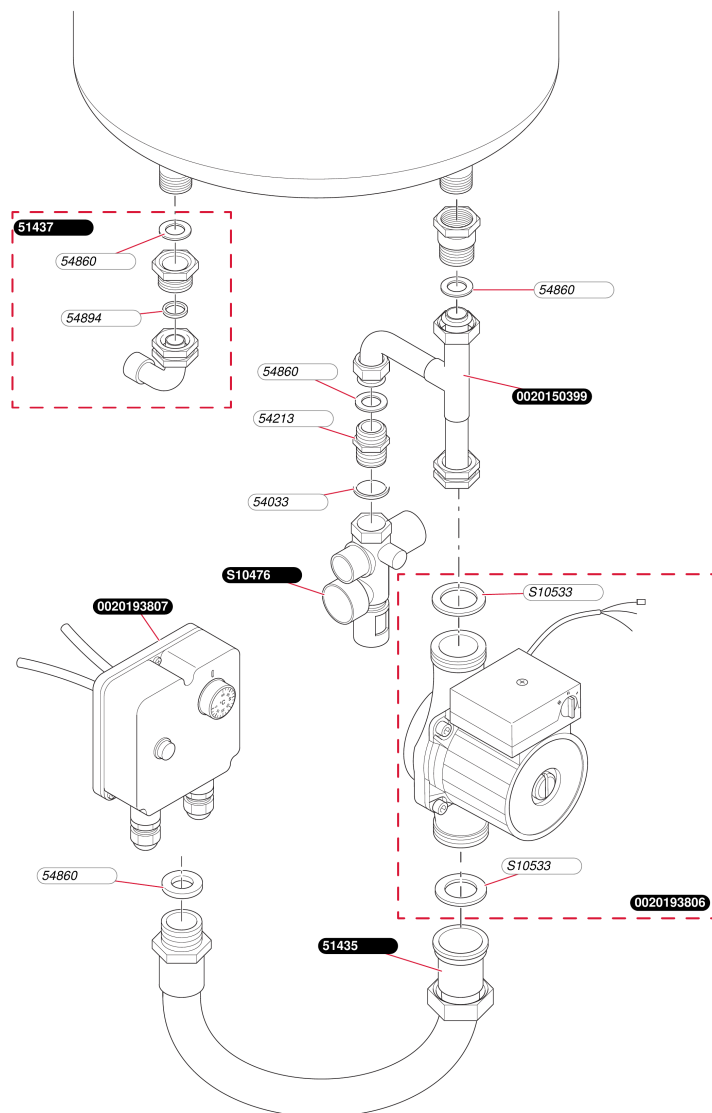

Ballons échangeurs

WEL 150 ME

- Ballon

T389_00

Ballons échangeurs

WEL 150 ME

- Ballon

Pos.	Référence	Désignation	Remarque
	0020193451	Anode, 32 x 345	
	0020193453	Joint, bride	
	0020193454	Couvercle, bride	
	0020193455	Thermostat	
	0020193456	Thermocouple de surchauffe	
	0020193457	Interrupteur	
	0020193458	Faisceau, avec signal lumineux	
	0020193459	Bouton	
	0020193460	Habillage	
	0020193461	Passe-fils	
	0020193462	Soupape	
	0020193465	Tube, 1160 mm	
	0020193466	Raccord	
	0020193467	Résistance, 2000W	
	0020193468	Collerette	
	0020193469	Doigt de gant	
	0020193470	Patte support	
	0020193471	Tube, cpl.	

Ballons échangeurs

WEL 150 ME

- Pompe + raccords

10226_01

Ballons échangeurs

WEL 150 ME

- Pompe + raccords

Pos.	Référence	Désignation	Remarque
	0020150399	Tube	
	0020193806	Pompe	
	0020193807	Thermostat	
	05143500	Flexibles kit ballon (x2)	
	05143700	Douille coudée (x2)	
	05403300	Joint fibre (x50)	
	05421300	Raccord (x5)	
	05486000	Joint (x25)	
	05489400	Joint filtre sanitaire (x100)	
	S1053300	Rondelle de joint pompe (x20)	

Ballons échangeurs

WEL 150 ME

Vue d'ensemble

A4407_01