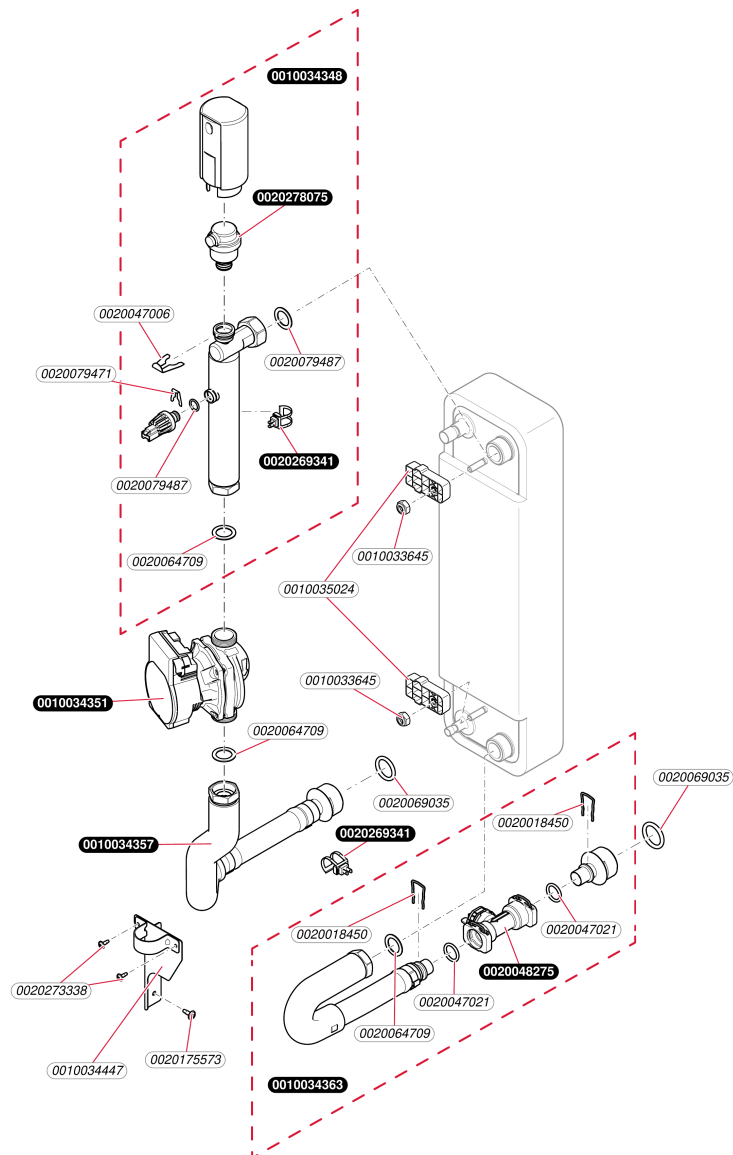

Air / Eau

GeniaAir Max HA 5-6 O 230V B3

- Circuit Réfrigérant

U282_00

Air / Eau

GeniaAir Max HA 5-6 O 230V B3

- Circuit Réfrigérant

Pos.	Référence	Désignation	Remarque
	0010033607	Compresseur	Veillez également commander 0010033631 et 0010033629
	0010033610	Condenseur	
	0010033613	Valve d'expansion	Veillez également commander 0010033637 et 0010033635
	0010033616	Bobine	
	0010033617	Valve	Veillez également commander 0010033633
	0010033619	Pressostat	
	0010033620	Thermocouple de surchauffe	
	0010033622	Capteur	
	0010033623	Capteur	
	0010033624	Isolation phonique, kit	
	0010033626	Collecteur réfrigérant	
	0010033629	Tube	
	0010033631	Tube	
	0010033633	Tube	
	0010033635	Tube	
	0010033637	Tube	
	0010033640	Plot antivibratile	
	0010033641	Contrepoids	
	0010033643	Couvercle	
	0010033645	Ecrou, (10x)	
	0010033646	Ecrou, (10x)	
	0010033647	Vis, (10x)	
	0010033648	Ecrou, (10x)	
	0010033649	Valve	
	0010034422	Plot antivibratile	
	0010034425	Résistance, écoulement eau condensé 230V	
	0020075568	Tuyau flexible	
	0020085881	Kit de fixation, compresseur	
	0020161208	Capteur	
	0020161209	Filtre	
	0020161233	Résistance, compresseur	
	0020266463	Bobine	
	0020266469	Filtre	
	0020268740	Ecoulement pour eau condensée	
	0020273370	Isolant	
	0020278372	Clip, (x5)	

Air / Eau

GeniaAir Max HA 5-6 O 230V B3
- Hydraulique

HS88_01

Air / Eau

GeniaAir Max HA 5-6 O 230V B3
- Hydraulique

Pos.	Référence	Désignation	Remarque
	0010033645	Ecrou, (10x)	
	0010034348	Tube	
	0010034351	Pompe	
	0010034357	Tube	
	0010034363	Tube	
	0010034447	Patte support, Pompe	
	0010035024	Entretoise	
	0020018450	Clip (x10)	
	0020047006	Etrier (x10)	
	0020047021	Joint torique (x10)	
	0020048275	Capteur de débit , Vortex	
	0020064709	Joint (x10)	
	0020069021	Capteur pression d'eau	
	0020069035	Joint 1 1/4 (x3)	
	0020079471	Clip (x10)	
	0020079487	Joint torique, (x10)	
	0020175573	Vis, (x10)	
	0020269341	Capteur	
	0020273338	Vis, (x10)	
	0020278075	Purgeur automatique	