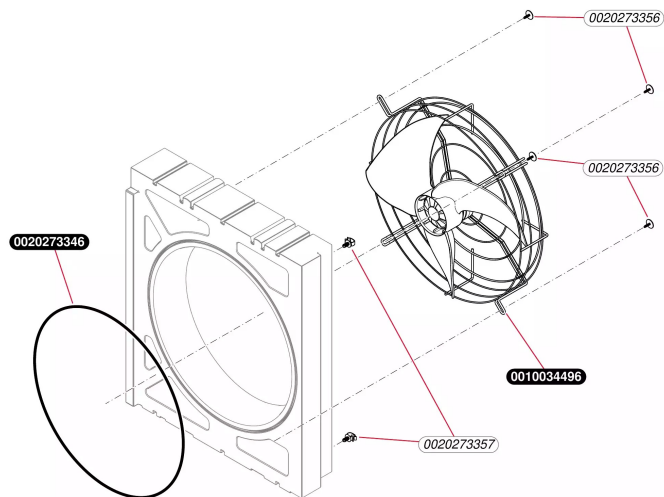

Air / Eau

GeniaAir Max HA 5-6 O 230V B3
- Habillage

Air / Eau

 GeniaAir Max HA 5-6 O 230V B3
 - Habillage

Pos.	Référence	Désignation	Remarque
	0010025930	Habillage, gauche S	
	0010025940	Grille	
	0010026001	Panneau, partie supérieure	
	0010034451	Patte support	
	0010034474	Panneau arrière	
	0010034919	Habillage, coin	
	0010034940	Panneau latéral	
	0010034953	Façade	
	0010034973	Boulon, (x2)	
	0010034976	Agrafe, (x5)	
	0010035510	Panneau	
	0020161208	Capteur	
	0020266394	Plaque de firme	
	0020273280	Habillage, arrière S	
	0020273283	Panneau latéral, S	
	0020273291	Panneau, grille, S	
	0020273296	Grille, arrière S	
	0020273338	Vis, (x10)	
	0020273347	Isolant, (kit)	
	0020273354	Patte support	
	0020273363	Patte support	
	0020273371	Isolant, Habillage	

Air / Eau

GeniaAir Max HA 5-6 O 230V B3
- Aérothermie

C161_00

Air / Eau

GeniaAir Max HA 5-6 O 230V B3
- Aérothermie

Pos.	Référence	Désignation	Remarque
	0010034496	Extracteur / Ventilateur	
	0020273346	Joint	
	0020273356	Vis, (x5)	
	0020273357	Agrafe, (x5)	

Air / Eau

GeniaAir Max HA 5-6 O 230V B3
- Hydraulique

HS88_01

Air / Eau

GeniaAir Max HA 5-6 O 230V B3
- Hydraulique

Pos.	Référence	Désignation	Remarque
	0010033645	Ecrou, (10x)	
	0010034348	Tube	
	0010034351	Pompe	
	0010034357	Tube	
	0010034363	Tube	
	0010034447	Patte support, Pompe	
	0010035024	Entretoise	
	0020018450	Clip (x10)	
	0020047006	Etrier (x10)	
	0020047021	Joint torique (x10)	
	0020048275	Capteur de débit , Vortex	
	0020064709	Joint (x10)	
	0020069021	Capteur pression d'eau	
	0020069035	Joint 1 1/4 (x3)	
	0020079471	Clip (x10)	
	0020079487	Joint torique, (x10)	
	0020175573	Vis, (x10)	
	0020269341	Capteur	
	0020273338	Vis, (x10)	
	0020278075	Purgeur automatique	