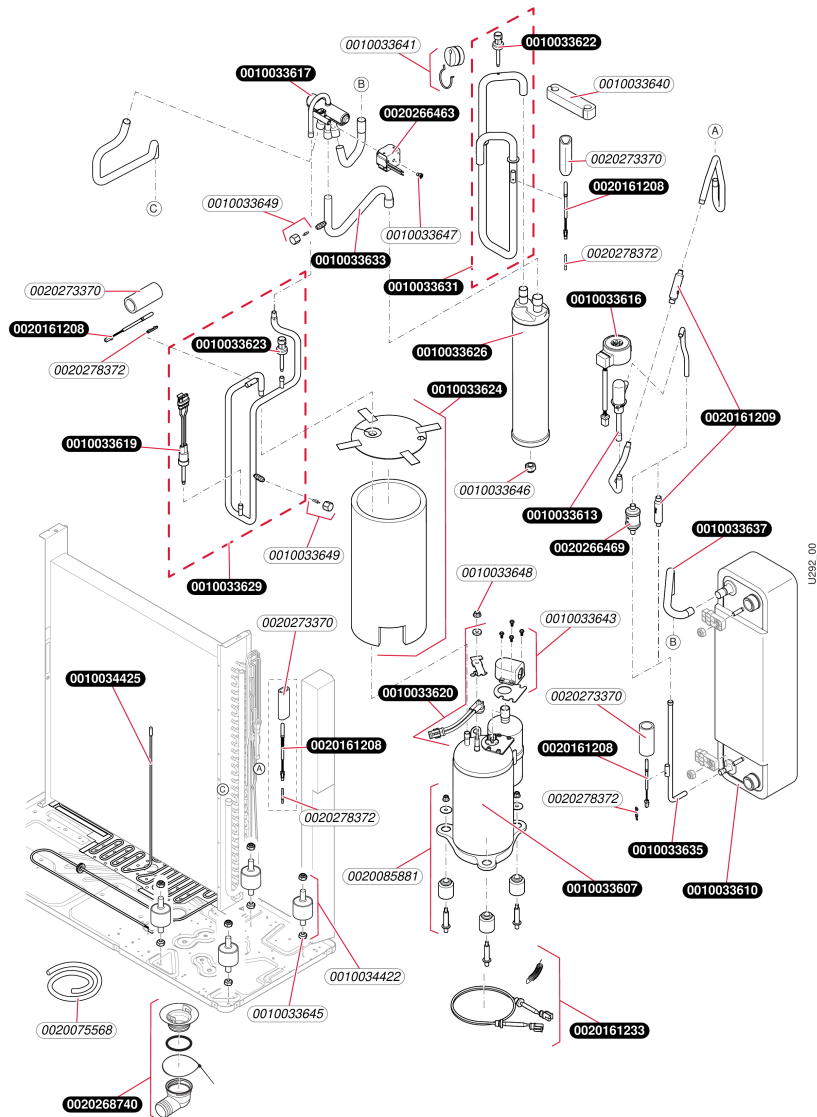

Air / Eau

GeniaAir Max HA 5-6 O 230V B3

- Circuit Réfrigérant

U282_00