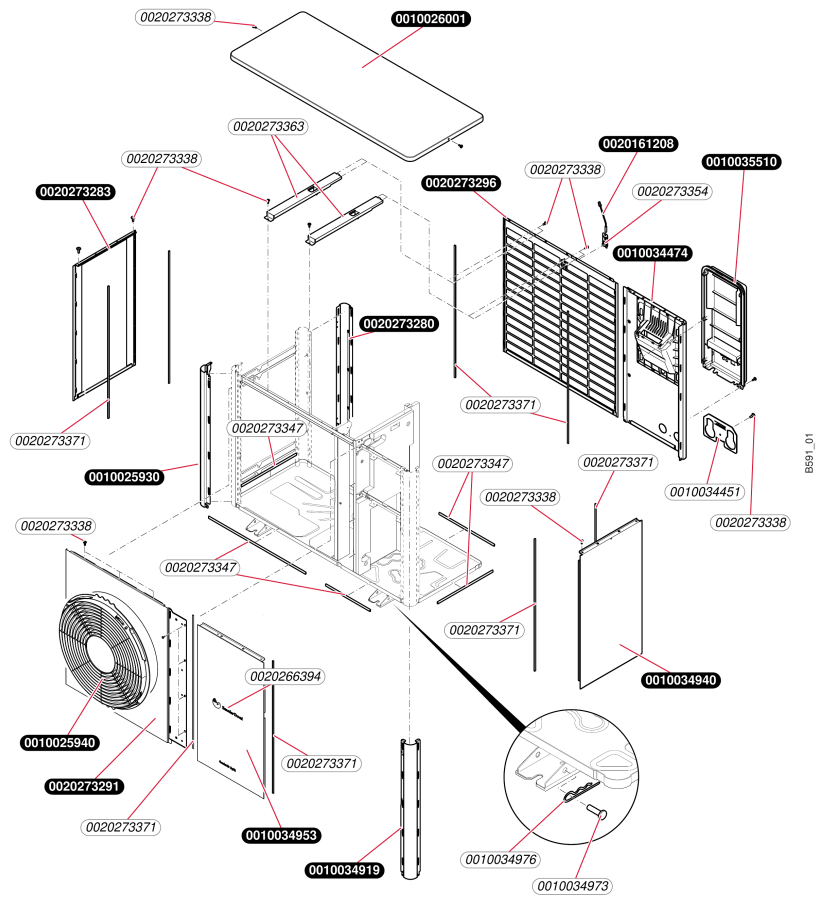

Air / Eau

GeniaAir Max HA 5-6 O 230V B3
- Habillage

Air / Eau

 GeniaAir Max HA 5-6 O 230V B3
 - Habillage

Pos.	Référence	Désignation	Remarque
	0010025930	Habillage, gauche S	
	0010025940	Grille	
	0010026001	Panneau, partie supérieure	
	0010034451	Patte support	
	0010034474	Panneau arrière	
	0010034919	Habillage, coin	
	0010034940	Panneau latéral	
	0010034953	Façade	
	0010034973	Boulon, (x2)	
	0010034976	Agrafe, (x5)	
	0010035510	Panneau	
	0020161208	Capteur	
	0020266394	Plaque de firme	
	0020273280	Habillage, arrière S	
	0020273283	Panneau latéral, S	
	0020273291	Panneau, grille, S	
	0020273296	Grille, arrière S	
	0020273338	Vis, (x10)	
	0020273347	Isolant, (kit)	
	0020273354	Patte support	
	0020273363	Patte support	
	0020273371	Isolant, Habillage	