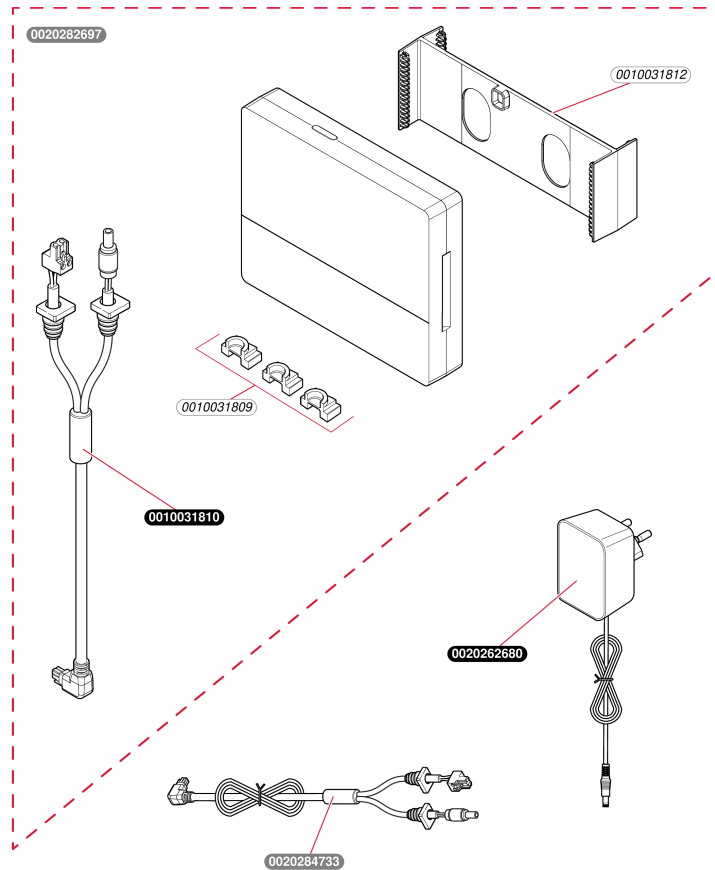

Régulations

MiLink V3 Clic Express (24 V)
- MiLink V3 Clic Express (24 V)

G196_00

Régulations

MiLink V3 Clic Express (24 V)

- MiLink V3 Clic Express (24 V)

Pos.	Référence	Désignation	Remarque
	0010031809	Passe-câbles, (x3)	
	0010031810	Câble, (0,27 m)	
	0010031812	Patte support	
	0020262680	Module d'alimentation	
	0020282697	MiLink V3 Clic Express (24 V)	Accessoire d'origine
	0020284733	Accessory, cable conn. SR921 long SDBG	Accessoire d'origine