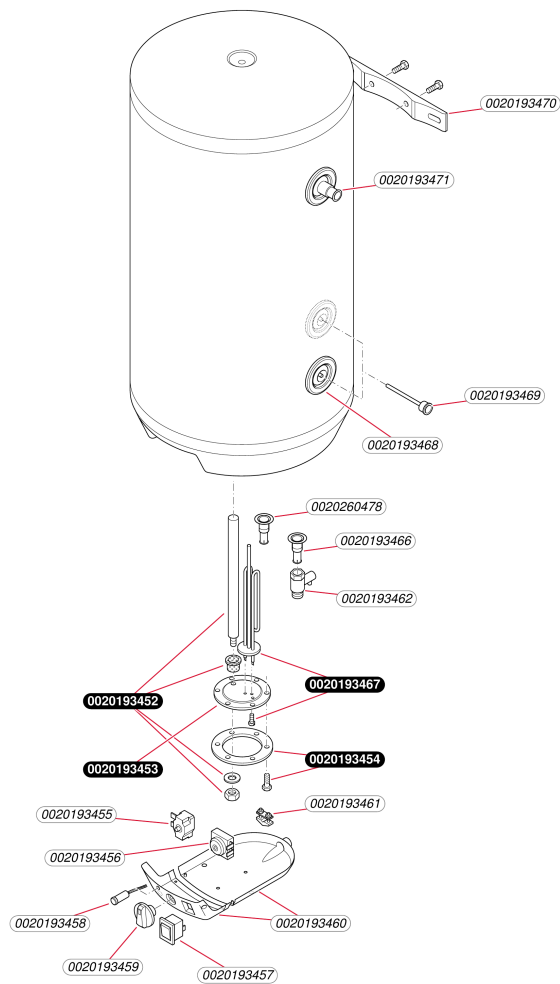

Ballons échangeurs

WE 150 ME/2

- Ballon

T345_00

Ballons échangeurs

WE 150 ME/2

- Ballon

Pos.	Référence	Désignation	Remarque
	0020193452	Anode, 32 x 500	
	0020193453	Joint, bride	
	0020193454	Couvercle, bride	
	0020193455	Thermostat	
	0020193456	Thermocouple de surchauffe	
	0020193457	Interrupteur	
	0020193458	Faisceau, avec signal lumineux	
	0020193459	Bouton	
	0020193460	Habillage	
	0020193461	Passe-fils	
	0020193462	Soupape	
	0020193466	Raccord	
	0020193467	Résistance, 2000W	
	0020193468	Collerette	
	0020193469	Doigt de gant	
	0020193470	Patte support	
	0020193471	Tube, cpl.	
	0020260478	Tube, L1220mm 150L	

Ballons échangeurs

WE 150 ME/2

Vue d'ensemble

A419_01