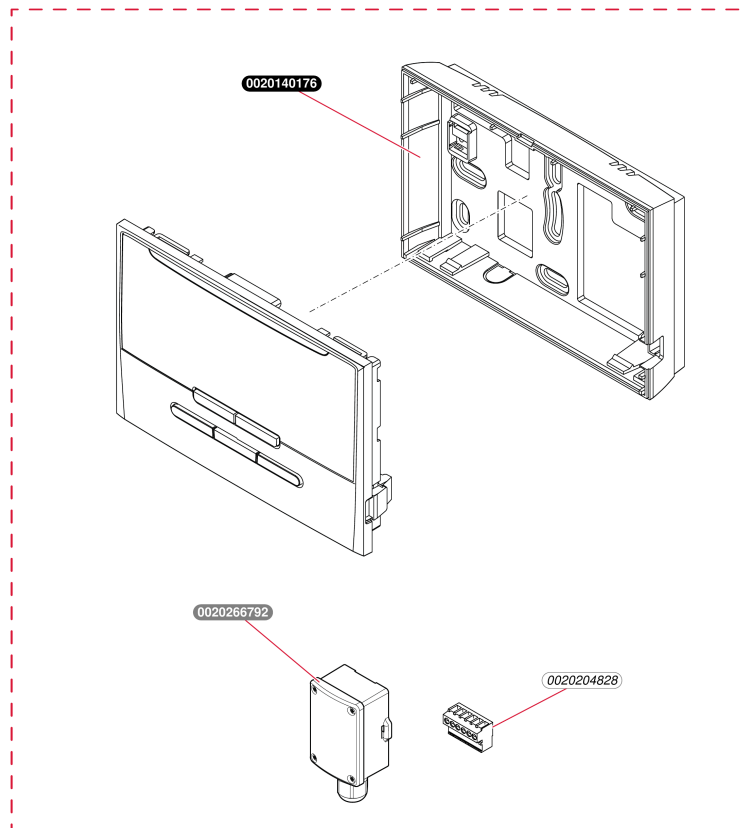

Réglations

MiPro avec sonde extérieure
- Vue d'ensemble

A116_00

Réglations

MiPro avec sonde extérieure
- Vue d'ensemble

Pos.	Référence	Désignation	Remarque
	0020218373	MiPro SD	Accessoire, pas livrable en pièce de rechange

Réglations

MiPro avec sonde extérieure
- MiPro avec sonde extérieure

Régulations

MiPro avec sonde extérieure

- MiPro avec sonde extérieure

Pos.	Référence	Désignation	Remarque
	0020012393	Sonde extérieure filaire	Accessoire, pas livrable en pièce de rechange, remplacé par 0020266792
	0020140176	Support mural	
	0020204828	Connecteur	
	0020266792	Sonde extérieure -avec câble additionnel	Accessoire, pas livrable en pièce de rechange