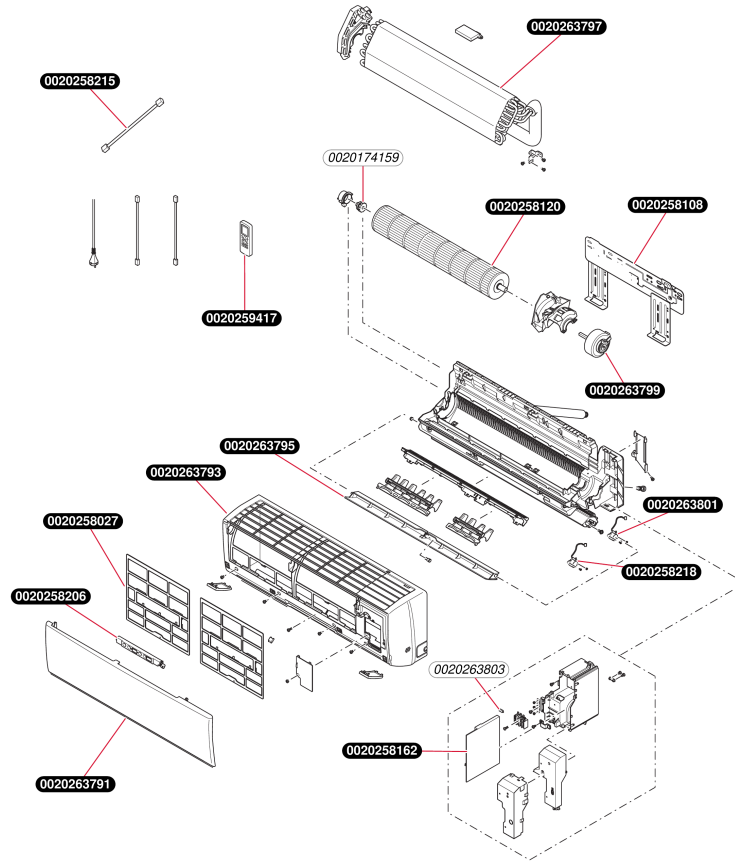

**Air / Air**  
SDH20-020NWI  
- SDH20-020NWI

C186\_00

**Air / Air**SDH20-020NWI  
- SDH20-020NWI

Pos.	Référence	Désignation	Remarque
	0010022696	SDH20-020NWI	Appareil d'origine
	0020174159	Palier, ventilateur	
	0020258027	Filtre	
	0020258108	Panneau	
	0020258120	Ventilateur tangentiel	
	0020258162	Circuit imprimé	
	0020258206	Récepteur	
	0020258215	Capteur	
	0020258218	Moteur	
	0020259417	Télécommande	
	0020263791	Habillage	
	0020263793	Châssis	
	0020263795	Tôle de guidage	
	0020263797	Echangeur de chaleur	
	0020263799	Moteur	
	0020263801	Moteur	
	0020263803	Shunt	