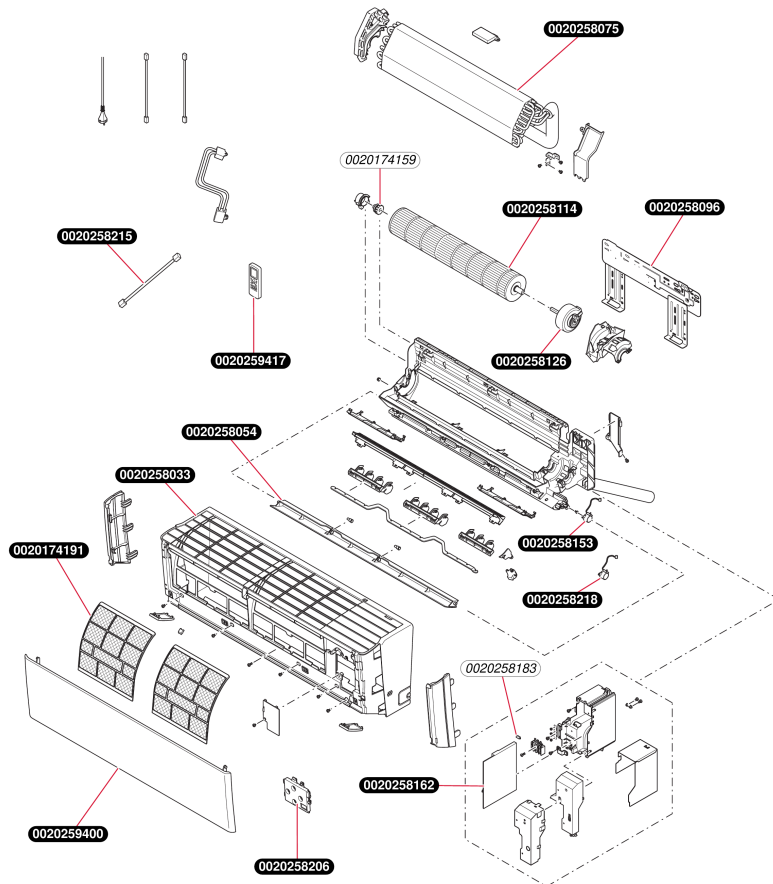

Air / Air
SDH20-050NWI
- SDH20-050 NWI

Air / AirSDH20-050NWI
- SDH20-050 NWI

Pos.	Référence	Désignation	Remarque
	0010022699	SDH20-050NWI	Appareil d'origine
	0020174159	Palier, ventilateur	
	0020174191	Filtre dépoussiéreur	
	0020258033	Châssis	
	0020258054	Tôle de guidage	
	0020258075	Evaporateur	
	0020258096	Panneau	
	0020258114	Ventilateur tangentiel	
	0020258126	Moteur	
	0020258153	Moteur	
	0020258162	Circuit imprimé	
	0020258183	Shunt	
	0020258206	Récepteur	
	0020258215	Capteur	
	0020258218	Moteur	
	0020259400	Habillage	
	0020259417	Télécommande	