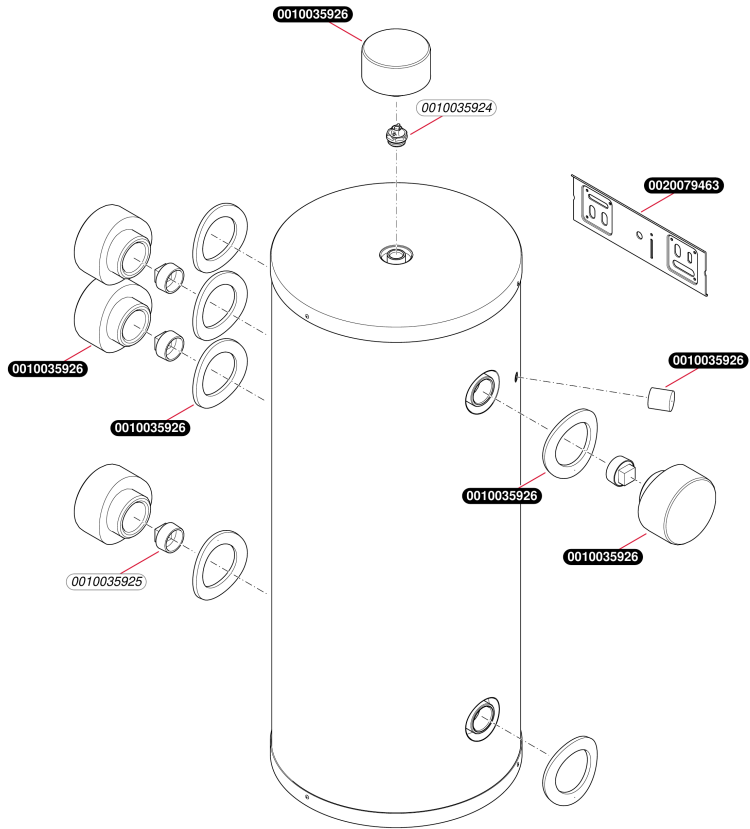

Accessoires

WN RW 45/2 B

- Ballon

T4405_00

Accessoires

WN RW 45/2 B

- Ballon

Pos.	Référence	Désignation	Remarque
	0010035924	Vis de purge	
	0010035925	Bouchon, (x4)	
	0010035926	Isolant, (kit)	
	0020079463	Patte support	