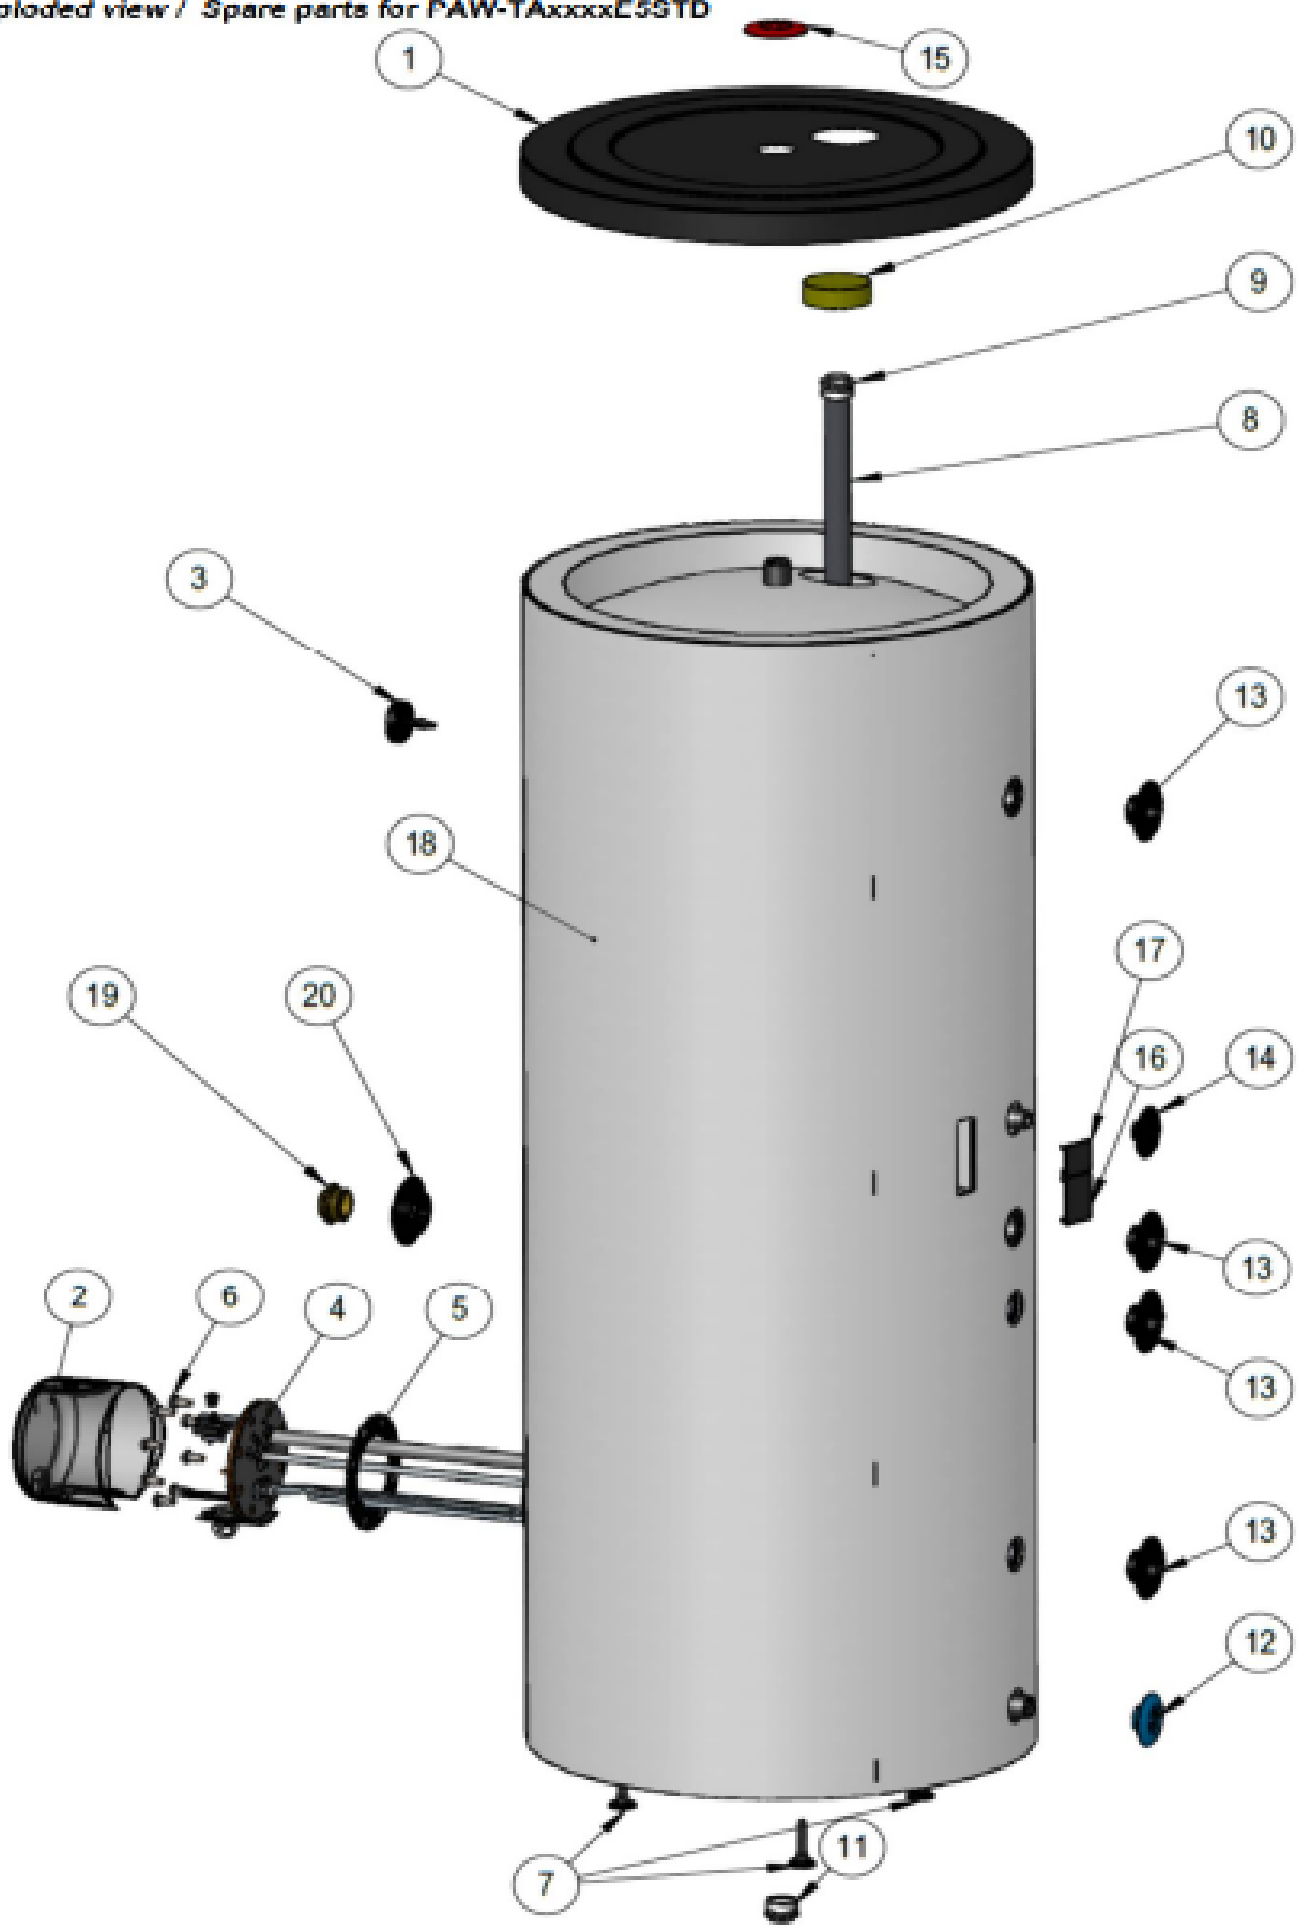

Exploded view / Spare parts for PAW-TAxxxxE5STD

Spare parts for PAW-TAxxxxE5STD				v5	20C1	30C1	30C2	40C1
Id. Nr.	Pos. Nr.	Type - DE	Type - GB					
246863	2	Abdeckhaube KST 180 SW EBH	Cover KST 180 SW EBH	x	x	x	x	
43877	16	Abdeckung Schlitz 75,5x 48,5	Cover port 75,5x 48,5	x	x	x	x	
43889	17	Abdeckung Thermometer 48,5x 48,5	Cover Thermometer 48,5x 48,5	x	x	x	x	
50666	10	Anodenisolation D100x 30 grau	Anode insulation D100x 30 grey	x	x	x	x	
240879	18	Aussenhülle PAW-TA20C1E5STD, sigr	Foil jacket PAW-TA20C1E5STD, sigr	x				
240884	18	Aussenhülle PAW-TA30C1E5STD, sigr	Foil jacket PAW-TA30C1E5STD, sigr		x			
239272	18	Aussenhülle PAW-TA30C2E5STD, sigr	Foil jacket PAW-TA30C2E5STD, sigr			x		
246281	18	Aussenhülle PAW-TA40C1E5STD, sigr	Foil jacket PAW-TA40C1E5STD, sigr					x
230535	1	Deckel D 610x 50 d50d92 schwarz	Top cover D 610x 50 d50d92 black	x	x			
227024	1	Deckel D 680x 50 d50d92 schwarz	Top cover D 680x 50 d50d92 black			x		x
94797	5	Dichtung D172 d114 x 3	Sealing D172 d114 x 3	x	x	x	x	
A90341	4	Einbauheizung 3 kW	Electrical back up heater 3 kW	x	x	x	x	
242452	-	Fühler PAW-TS2	Sensor PAW-TS2	x	x	x	x	
118331	7	Fuss Modell K M10x 68	Feet Modell K M10x 68	x	x	x	x	
31526	8	Magnesiumanode D 33x 480/M 8x10	Magnesium anode D 33x 480/M 8x10	x				
50690	8	Magnesiumanode D 33x 700/M 8x10	Magnesium anode D 33x 700/M 8x10		x			
200766	8	Magnesiumanode D 33x 825/M 8x10	Magnesium anode D 33x 825/M 8x10					x
232142	8	Magnesiumanode D 33x1000/M 8x10	Magnesium anode D 33x1000/M 8x10			x		
246824	14	Rosette D 77xd 26,9x 25 schwarz	Rosette D 77xd 26,9x 25 black	x	x	x	x	
246825	-	Rosette D106xd 60,3x 25 verstärkt sw	Rosette D106xd 60,3x 25 stronger black			x		
246482	12	Rosette D80x d33,7x25 verstärkt blau	Rosette D80x d33,7x25 stronger blue	x	x	x	x	
246814	15	Rosette D 85xd 37,5x 10 rot	Rosette D 85xd 37,5x 10 red	x	x	x	x	
231911	13	Rosette D 92xd 43,2x 30 schwarz	Rosette D 92xd 43,2x 30 black	x	x	x	x	
190	6	Sechskant Schraube M12x 25	Hex bolt M12x 25	x	x	x	x	
114173	9	Verschlusschraube G 5/4" M8	Screw plug G 5/4" M8	x	x	x	x	
114009	11	Verschlusschr G 1 "	Screw plug G 1 "	x	x	x	x	
246813	3	Zeigerthermometer D61,8x56,8 0-120°C	Pointer thermometer D61,8x56,8 0-120°C	x	x	x	x	