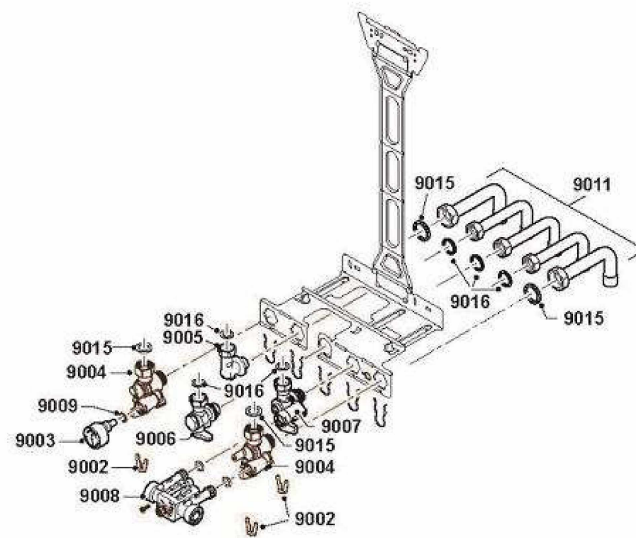

5009	S100810	JOINT TORIQUE 25.2X17 (20X)	1	34,10 €
5010	S101740	CLIPS (SET)	1	13,80 €
5011	S59141	VIS M5x18 (x15)	1	11,60 €
5012	7697136	HYDRAUBLOC DROIT MI	1	7821550
5013	7697140	PIECE RACCORDEMENT (SET)	1	70,60 €
5014	7697142	SUPPORT	1	58,70 €
5016	S100814	CLIP 10.3 (5X)	1	9,80 €
5020	S100837	BOUCHON (10X)	1	35,90 €
9001	7600525	VASE EXPANSION	1	133,00 €
9017	7632826	Tuyau Vase D'Expansion	1	22,60 €