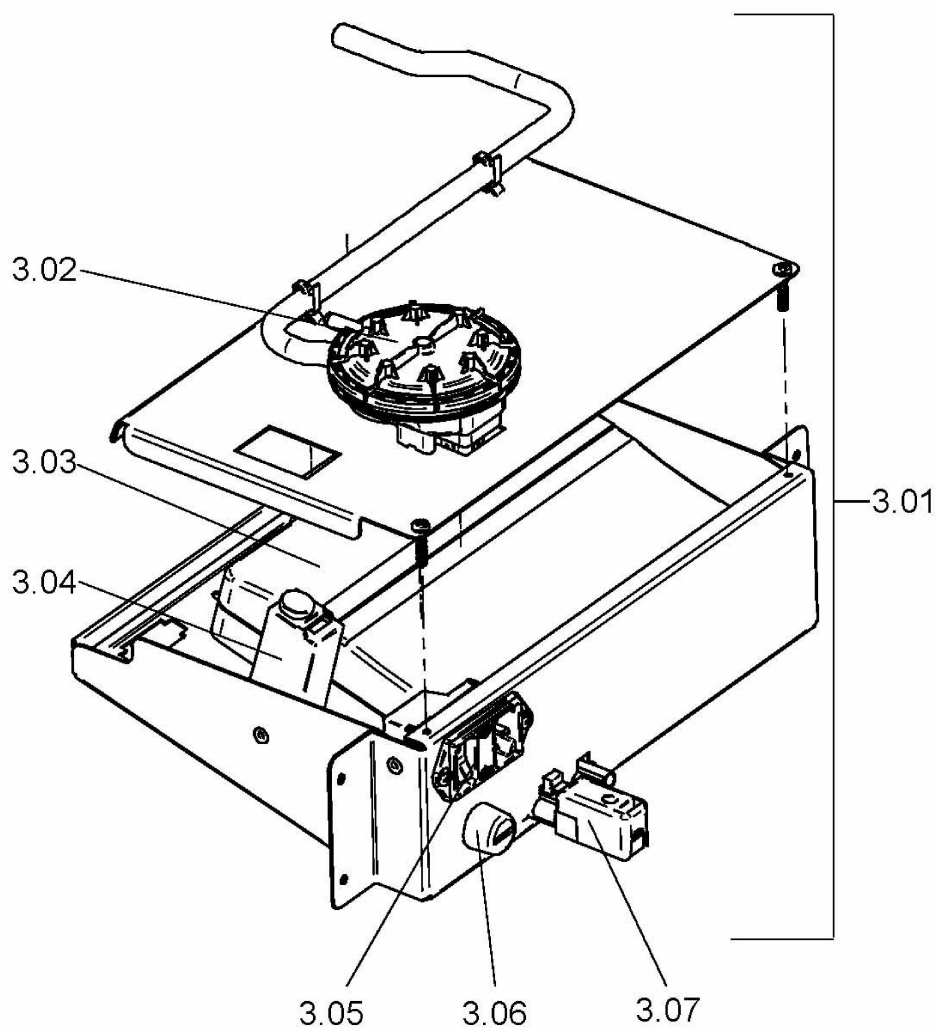

poêles pellets

Poêle à granulés de bois PKO

Réf.	Référenc	Description	Qté	Tarif	Substitut	Tarif Sub.	Remarques
3.01	191744	TABLEAU DE COMMANDE	1		0321491		⊘
3.02	191803	PRESSOSTAT DIFFERENCIEL	1		0321492		
3.03	191723	COFFRET DE SECURITE	1		0321493		
3.04	191804	TEMPORISATEUR	1		0321494		
3.05	191805	PIECE DE RACCORDEMENT TABLE	1		0321495		⊘
3.06	191806	THERMOSTAT DE SECURITE	1		0321496		
3.07	191807	CONNECTEUR SONDE D'AMBIANC	1		0321497		⊘