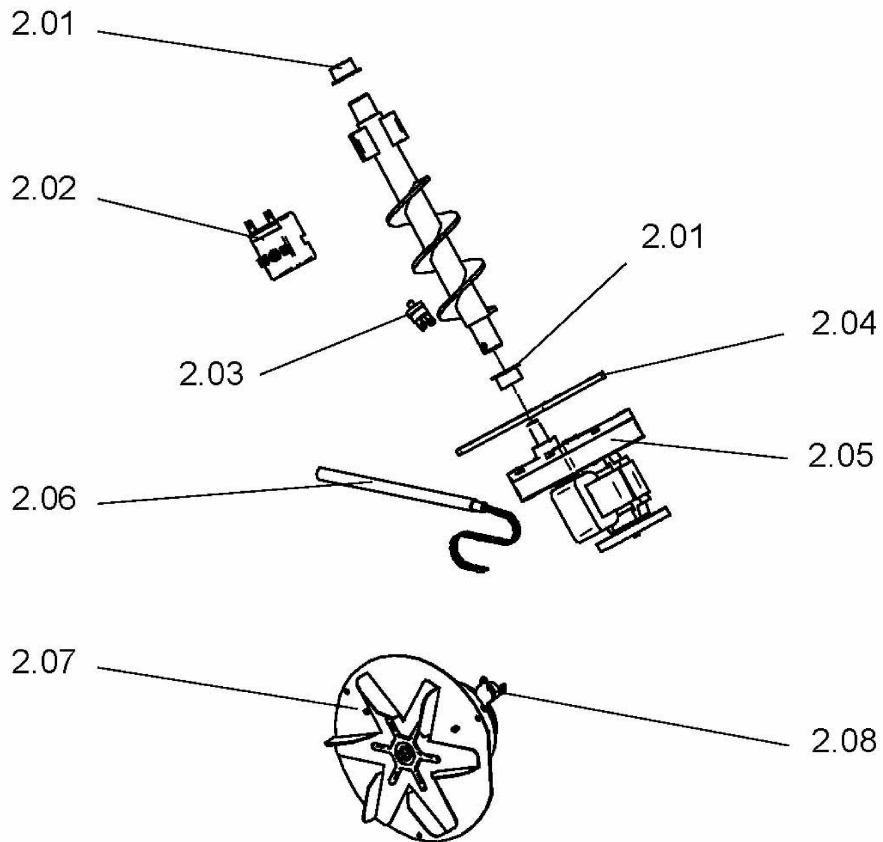

### Poêle à granulés de bois PKO

Réf.	Référenc	Description	Qté	Tarif	Substitut	Tarif Sub.	Remarques
0	191830	SACHET JOINTS TUBULURES	1		0321480		
1.01	191824	PURGEUR AUTOMATIQUE 3/8 "	1		0321474		
1.02	191825	SOUPAPE DE SECURITE 3 BAR	1		0321475		
1.03	191826	CIRCULATEUR	1		0321476		
1.04	191827	VASE D'EXPANSION 3L	1		0321477		
1.05	191828	VANNE THERMOSTATIQUE	1		0321478		
1.06	191829	ROBINET	1		0321479		