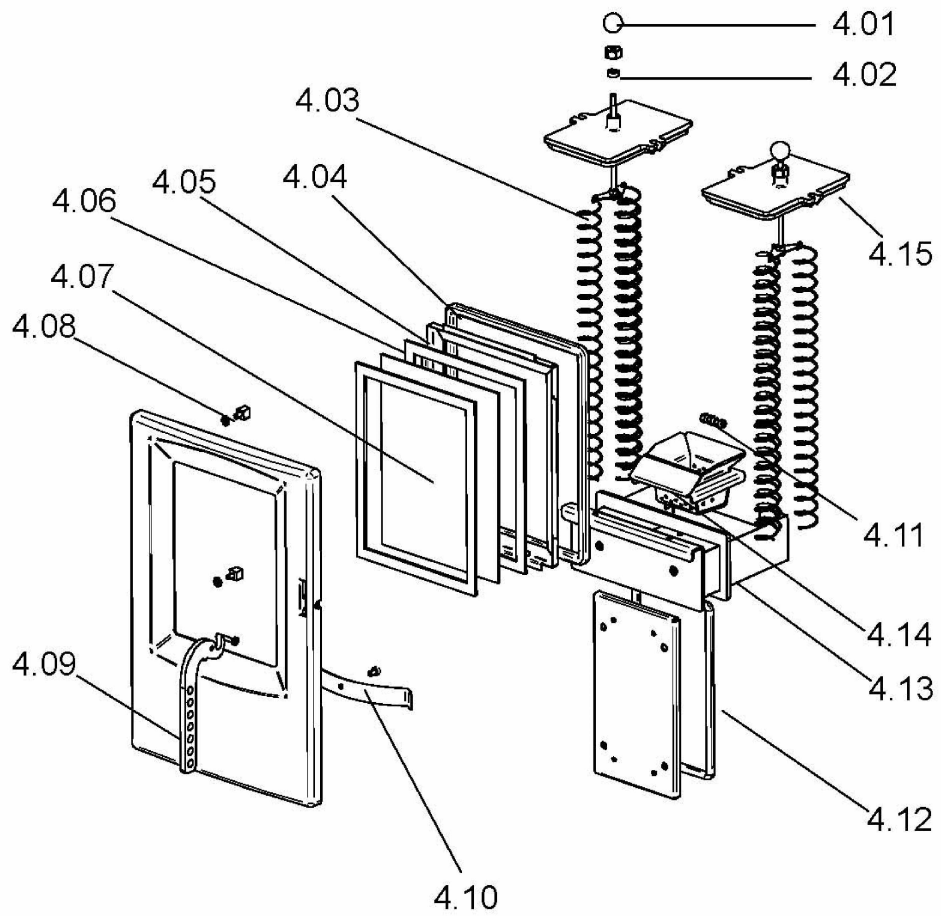

poêles pellets

Poêle à granulés de bois PKO

Réf.	Référenc	Description	Qté	Tarif	Substitut	Tarif Sub.	Remarques
0	191673	PORTE CPL	1		0321835		
4.01	191808	POIGNEE	1		0321498		
4.02	191809	JOINT TIGE DE NETTOYAGE	1		0321499		
4.03	191810	TIGE DE NETTOYAGE	1		0321500		
4.04	191734	JOINT PORTE	1		0321501		
4.05	191811	CADRE INOX	1		0321502		
4.06	191812	JOINTS CADRE INOX (x2)	1		0321503		
4.07	191813	VITRE	1		0321504		
4.08	191814	CHARNIERE (1 JEU)	1		0321505		
4.09	191674	POIGNEE DE PORTE	1		0321506		
4.10	191815	BUTEE -RESSORT DE PRESSION	1		0321507		
4.11	191816	VERROU SECURITE PORTE	1		0321508		
4.12	191735	JOINT TRAPPE DE RAMONAGE	1		0321509		
4.13	191736	JOINT CENDRIER	1		0321510		
4.14	191817	PIECE DE BRULEUR	1		0321511		
4.15	191818	JOINT PLAQUE DE FERMETURE	1		0321512