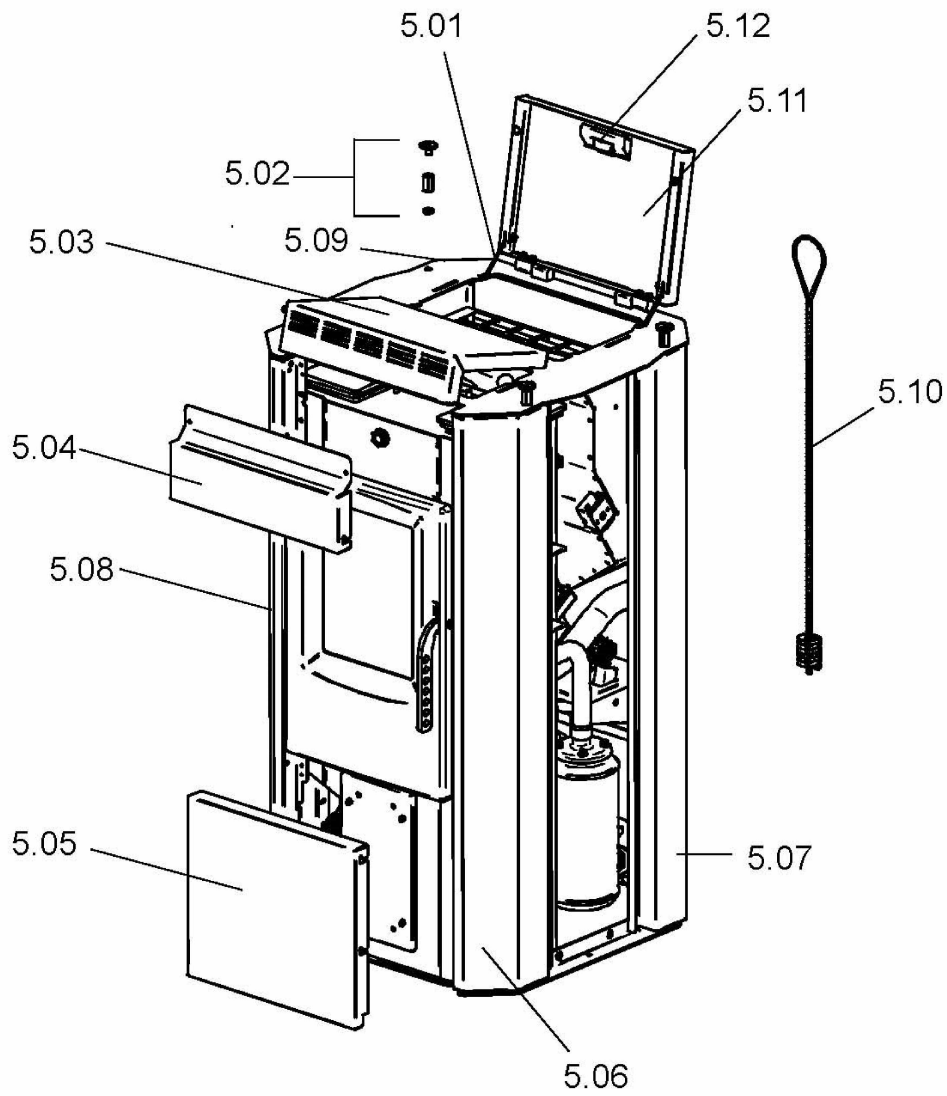

poêles pellets

Poêle à granulés de bois PKO

Réf.	Référenc	Description	Qté	Tarif	Substitut	Tarif Sub.	Remarques
0	191780	PIED REGLABLE	1		0322363		⊘
5.01	191819	BUTEE DE FERMETURE COUVERC	1		0321513		⊘
5.02	191820	VIS DE FIXATION (x4)	1		0321514		⊘
5.03	191668	PANNEAU SUPERIEUR GRIS	1		0321515		⊘
5.04	191669	PANNEAU AVANT SUPERIEUR GRIS	1		0321516		⊘
5.05	191663	PANNEAU AVANT INFERIEUR GRIS	1		0321517		⊘
5.06	191775	PIECE D'ANGLE AVANT DROITE GF	1		0321576		⊘
5.07	191776	PIECE D'ANGLE ARRIERE DROITE	1		0321577		
5.08	191675	PIECE D'ANGLE AVANT GAUCHE G	1		0321578		
5.09	191777	PIECE D'ANGLE ARRIERE GAUCHE	1		0321579		
5.10	191821	BROSSE DE NETTOYAGE	1		0321519		
5.11	191822	COUVERCLE GRIS	1		0321520		⊘
5.12	191823	POIGNEE COUVERCLE SUPERIEUF	1		0321521		⊘