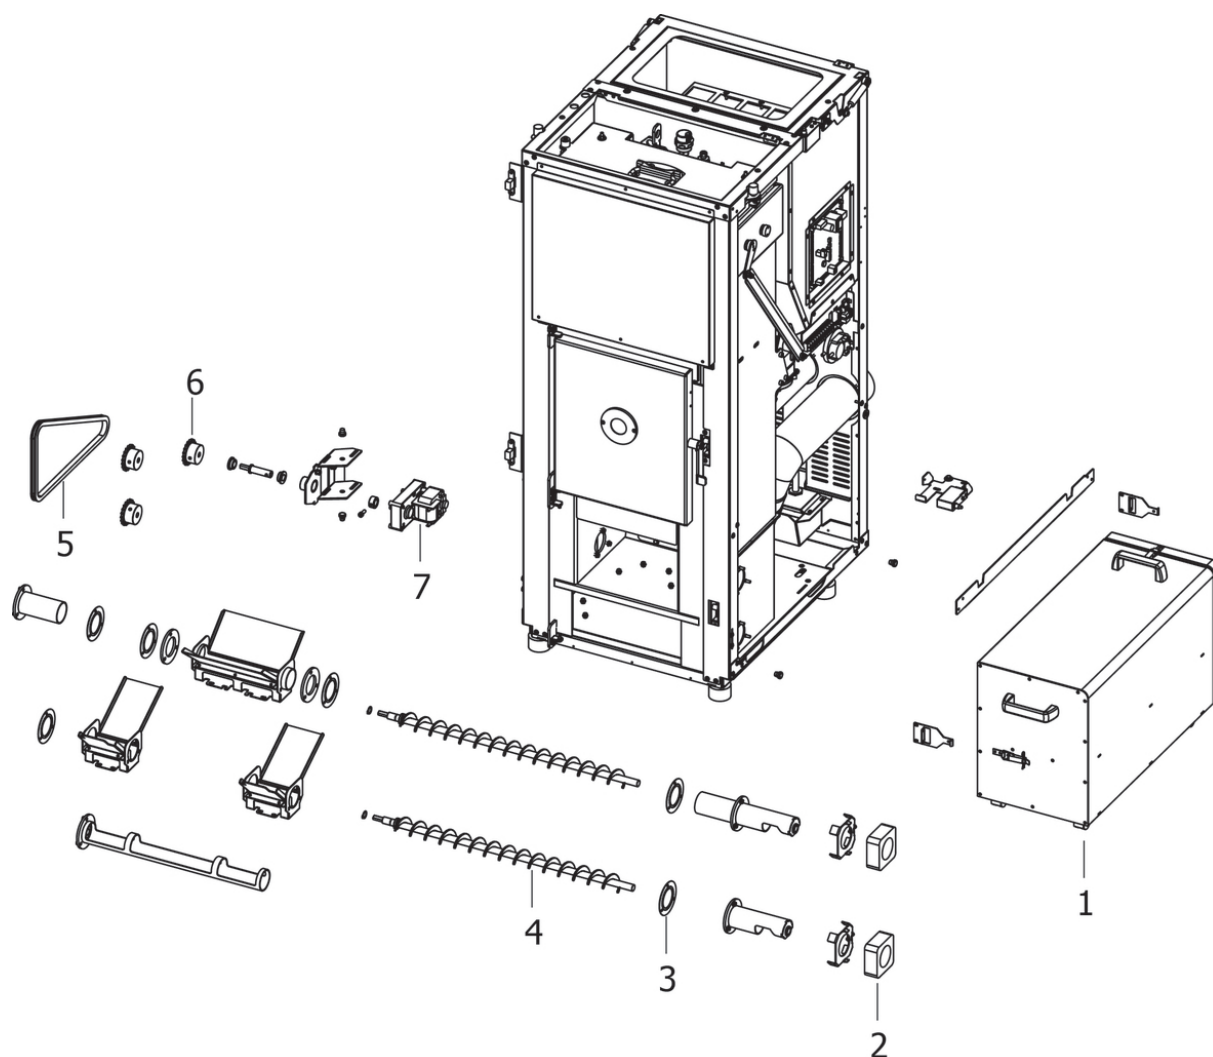

PERFORMA KIT ASH TROLLEY

Kit Ash Trolley / Kit Ash Trolley / Kit Ash Trolley / Kit Ash Trolley / Kit Ash Trolley

N°	Codice/Code	Descrizioni / Description / Beschreibung / Description / Descripción	Prezzo (€)
1	41401703430	Scivolo raccolta cenere / Ash ramp / Aschenrutsche / Glissèrie cendre / Tobogán ceniza	27.00
1	41401710130	Scivolo raccolta cenere anteriore / Front ash ramp / Frontaschenrutsche / Glissèrie cendre devant / Tobogán ceniza frontal	23.00
1	41801401100	Ruota ø30 trolley (pz.4) / Wheel ø30 trolley (Pcs.4) / Räder ø30 trolley (Stk.4) / Roue ø30 trolley (Pcs.4) / Rueda ø30 trolley (Pz.4)	25.00
1	437016149	Trolley finito / Trolley / Trolley / Trolley / Trolley	634.00
2	41801606500	Guarnizione / Gasket / Dichtung / Joint / Junta	17.00
3	41801603700	Guarnizione tappo struttura / Gasket structure plugs / Dichtung Strukturklappe / Joint clapets de la structure / Junta tapónes estructura	19.00
4	41201605840	Coclea estrazione cenere / Ash screw / Aschenschnecke / Vis-sans-fin cendre / Cóclea ceniza	131.00
5	41201605600	Catena a rulli / Roller chain / Rollenkette / Chaîne à rouleaux / Cadena de rodillos	39.00
5	41401801530	Staffa aggiuntiva motoriduttore / Gearmotor additional bracket / Schneckenmotor zusätzliches Haltebügel / Étrier additionel motoreducteur / Abrazadera adicional motoreductor	12.00
6	41201605720	Pignone catene / Chain sprocket / Kettenritzel / Pignon de chaîne / Pinon de cadena	38.00
6	41201606300	Albero pignone / Pinion shaft / Arbre de pignon / Ritzelwelle / Eje del piñón	32.00
6	41201216500	Boccola (2 pz) / Bushing (2 pcs) / Buchse (2 Stk) / Douille (2 pcs) / Abrazadera (2 pzs)	19.00
7	41450901600	Motoriduttore 3,3 rpm Merkle Korff / Reduction motor 3,3 rpm Merkle Korff / Getriebemotor 3,3 RPM MERKLE KORFF / Motoréducteur 3,3 RPM MERKLE KORFF / Motorreductor 3,3 rpm Merkle Korff	91.00
7	41401801530	Staffa aggiuntiva motoriduttore / Gearmotor additional bracket / Schneckenmotor zusätzliches Haltebügel / Étrier	12.00