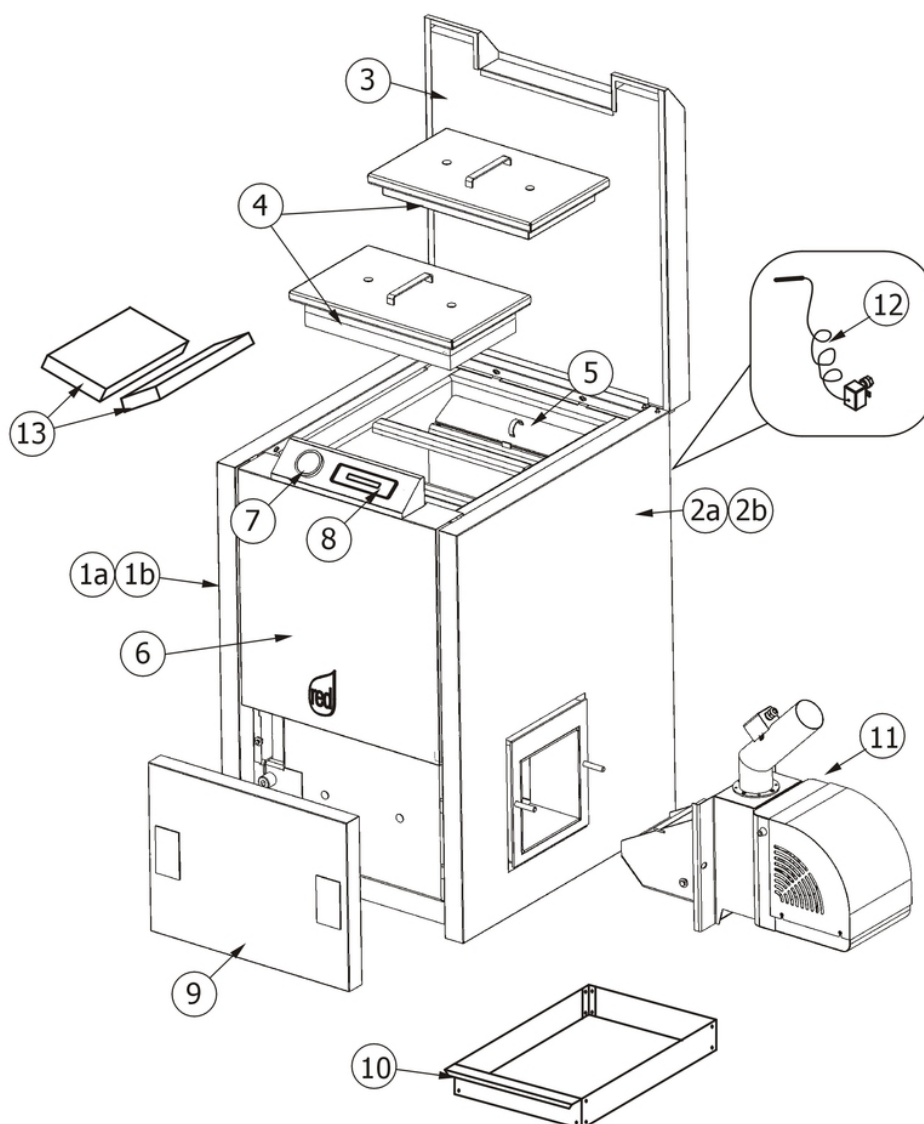

## PRACTIKA 33 SX

Componenti / Components / Bautelie / Composants / Componentes

N°	Codice/Code	Descrizioni / Description / Beschreibung / Description / Descripcion	Prezzo (€)
<b>1b</b>	<b>41401190960</b>	Fianco DX per mod. Practika 33 SX / Right panel Practika 33 SX / Right panel Practika 33 SX / Right panel Practika 33 SX / Right panel Practika 33 SX	<b>186.00</b>
<b>2b</b>	<b>41401190760</b>	Fianco SX per mod. Practika 33 SX / Left panel Practika 33 SX / Left panel Practika 33 SX / Left panel Practika 33 SX / Left panel Practika 33 SX	<b>122.00</b>
<b>3</b>	<b>41401189760</b>	Coperchio superiore apribile completo / Upper cover / Upper cover / Upper cover / Upper cover	<b>152.00</b>
<b>4</b>	<b>41151102360</b>	Refrattari coperchi superiori (2 pz) / Insulated cover (2 pcs) / Insulated cover (2 pcs) / Insulated cover (2 pcs) / Insulated cover (2 pcs)	<b>66.00</b>
<b>5</b>	<b>1010</b>	Non disponibile / Not available / Nicht verfügbar / Non disponibile / No disponible	-
<b>6</b>	<b>41401189660</b>	Frontale superiore isolato / Upper front insulated panel / Upper front insulated panel / Upper front insulated panel / Upper front insulated panel	<b>59.00</b>
<b>7</b>	<b>41501103760</b>	Manometro / Manometer / Manometer / Manometer / Manometer	<b>103.00</b>
<b>8</b>	<b>41451104800</b>	Pannello comandi ALL BLACK / Display ALL BLACK / Display ALL BLACK / Display ALL BLACK / Display ALL BLACK	<b>130.00</b>