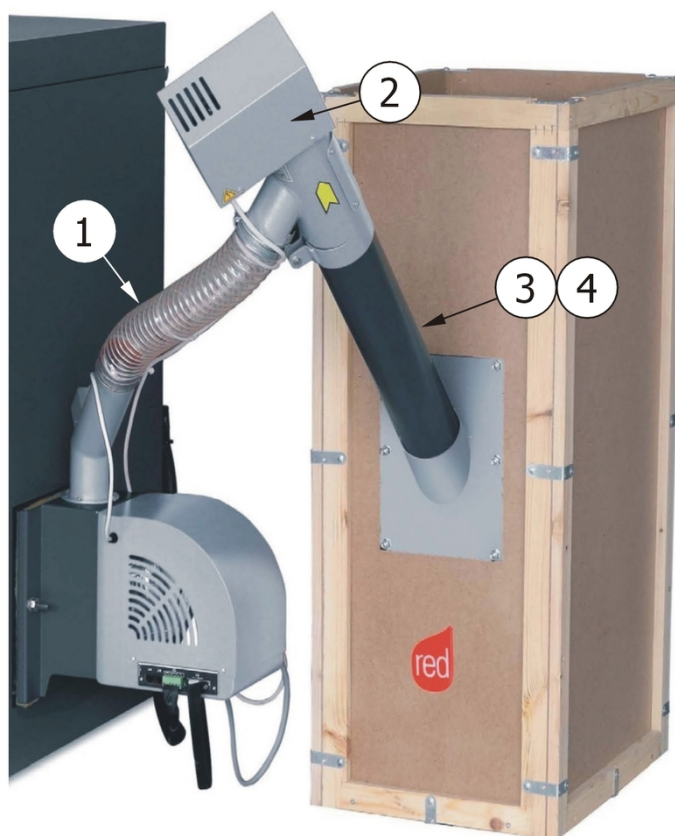

PRACTIKA 33 SX

Serbatoio pellet / Pellet tank / Pelletbehälter / Reservoir du pellet / Depósito pellet

N°	Codice/Code	Descrizioni / Description / Beschreibung / Description / Descripción	Prezzo (€)
1	41501103960	Tubo flessibile caricamento pellet / Flexible pellet pipe / Flexible pellet pipe / Flexible pellet pipe / Flexible pellet pipe	147.00
2	41451210600	Motoriduttore / Gear motor / Gear motor / Gear motor / Gear motor	200.00
3	41201107800	Coclea caricamento pellet / Pellet screw / Pellet screw / Pellet screw / Pellet screw	171.00
4	41501104060	Condotto coclea / Pellet loader pipe / Pellet loader pipe / Pellet loader pipe / Pellet loader pipe	164.00