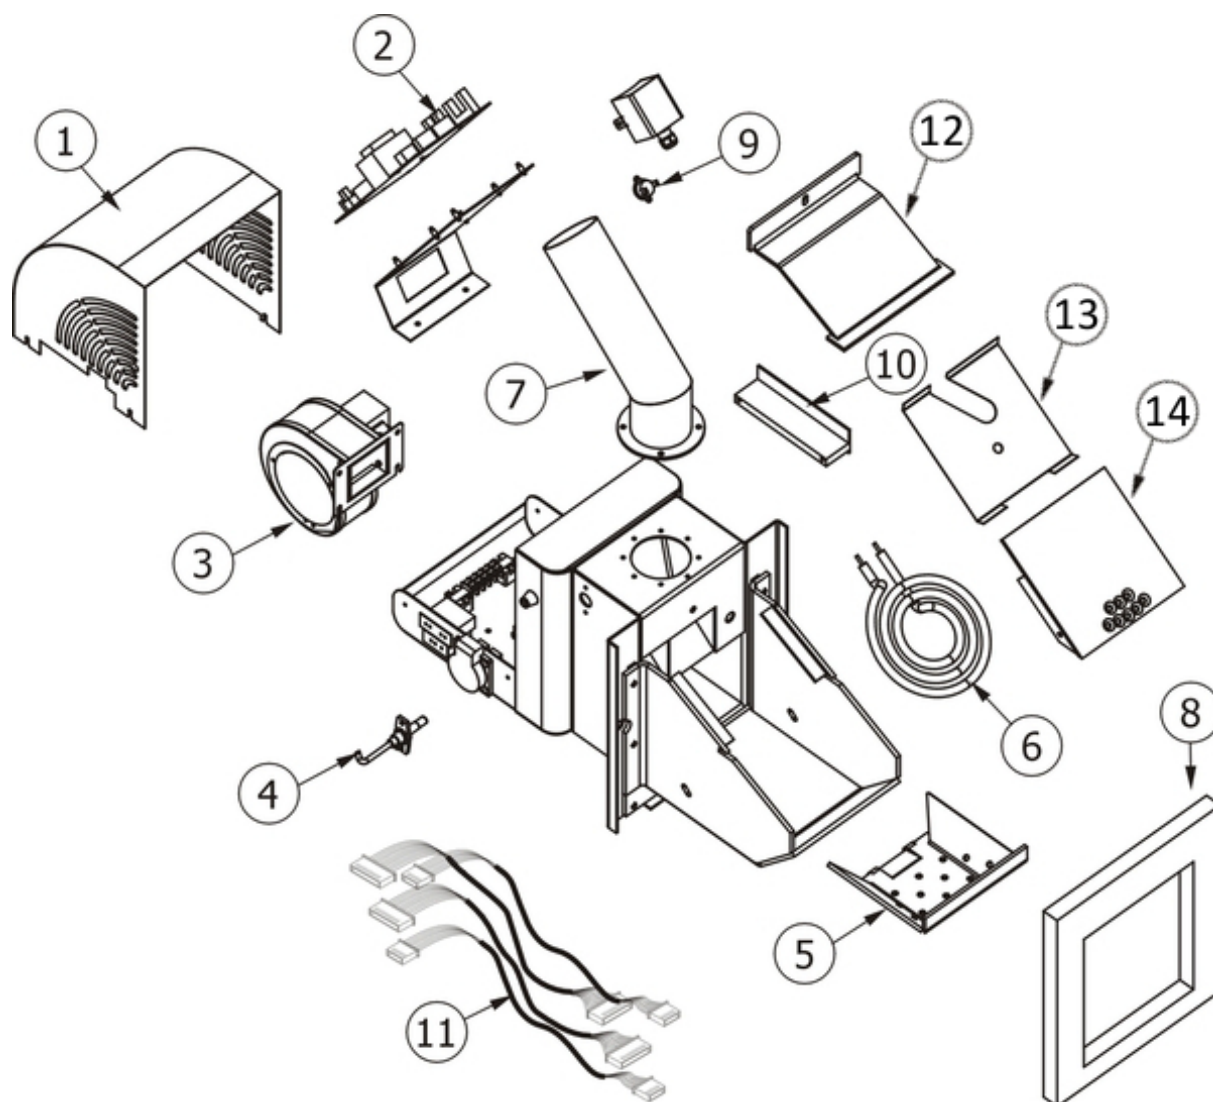

PRACTIKA 33 SX

Bruciatore / Burner / Brenner / Bruleur / Quemador

N°	Codice/Code	Descrizioni / Description / Beschreibung / Description / Description	Prezzo (€)
1	41401191060	Cofanatura esterna / External panel / External panel / External panel / External panel	184.00
2	41451108600A	Scheda madre Practika / Mother board Practika / Hauptplatine Practika / Carte mère Practika / Trajeta madre Practika	217.00
3	41451205300	Ventilatore aria comburente / Air combustion fan / Air combustion fan / Air combustion fan / Air combustion fan	302.00
4	41451108300	Sonda fotosensibile / Sonda fotosensibile / Sonda fotosensibile / Sonda fotosensibile / Sonda fotosensibile	72.00
5	41401190460	Braciere in acciaio / Steel pellet burner / Steel pellet burner / Steel pellet burner / Steel pellet burner	344.00
6	41451108500	Candeletta accensione pellet / Pellet ignition sparkplug / Pellet ignition sparkplug / Pellet ignition sparkplug / Pellet ignition sparkplug	123.00
7	41501103860	Tubo caricamento pellet / Pellet pipe / Pellet pipe / Pellet pipe / Pellet pipe	121.00
8	41801103000	Guarnizione tra bruciatore e corpo caldaia / Burner-heat exchanger gasket / Dichtung zwischen Brenner und Kessel / Joint entre le bruleur et la chaudière / Junta entre quemador y caldera	48.00
9	41451108700	Termostato a contatto / Thermostat / Thermostat / Thermostat / Termóstato	28.00
10	41451101500	Pannello connettori seriali / Connector panel / Connector panel / Connector panel / Connector panel	69.00
11	41451110250	Kit cablaggi collegamento bruciatore-caldaia / Wiring kit / Wiring kit / Wiring kit / Wiring kit	301.00
12	41401455260	Protezione testata di combustione / Burning protection / Schutz verbrennungsbaugruppe / Protection combustion / Protección combustión	115.00
13	41401369250	Lamiera esterna sostituzione candeletta / Sparkplug replace external panel / Aussenplatte zündkerze umtausch / Panneau extérieur remplacement bougie / Panel exterior reemplazo bujía	258.00