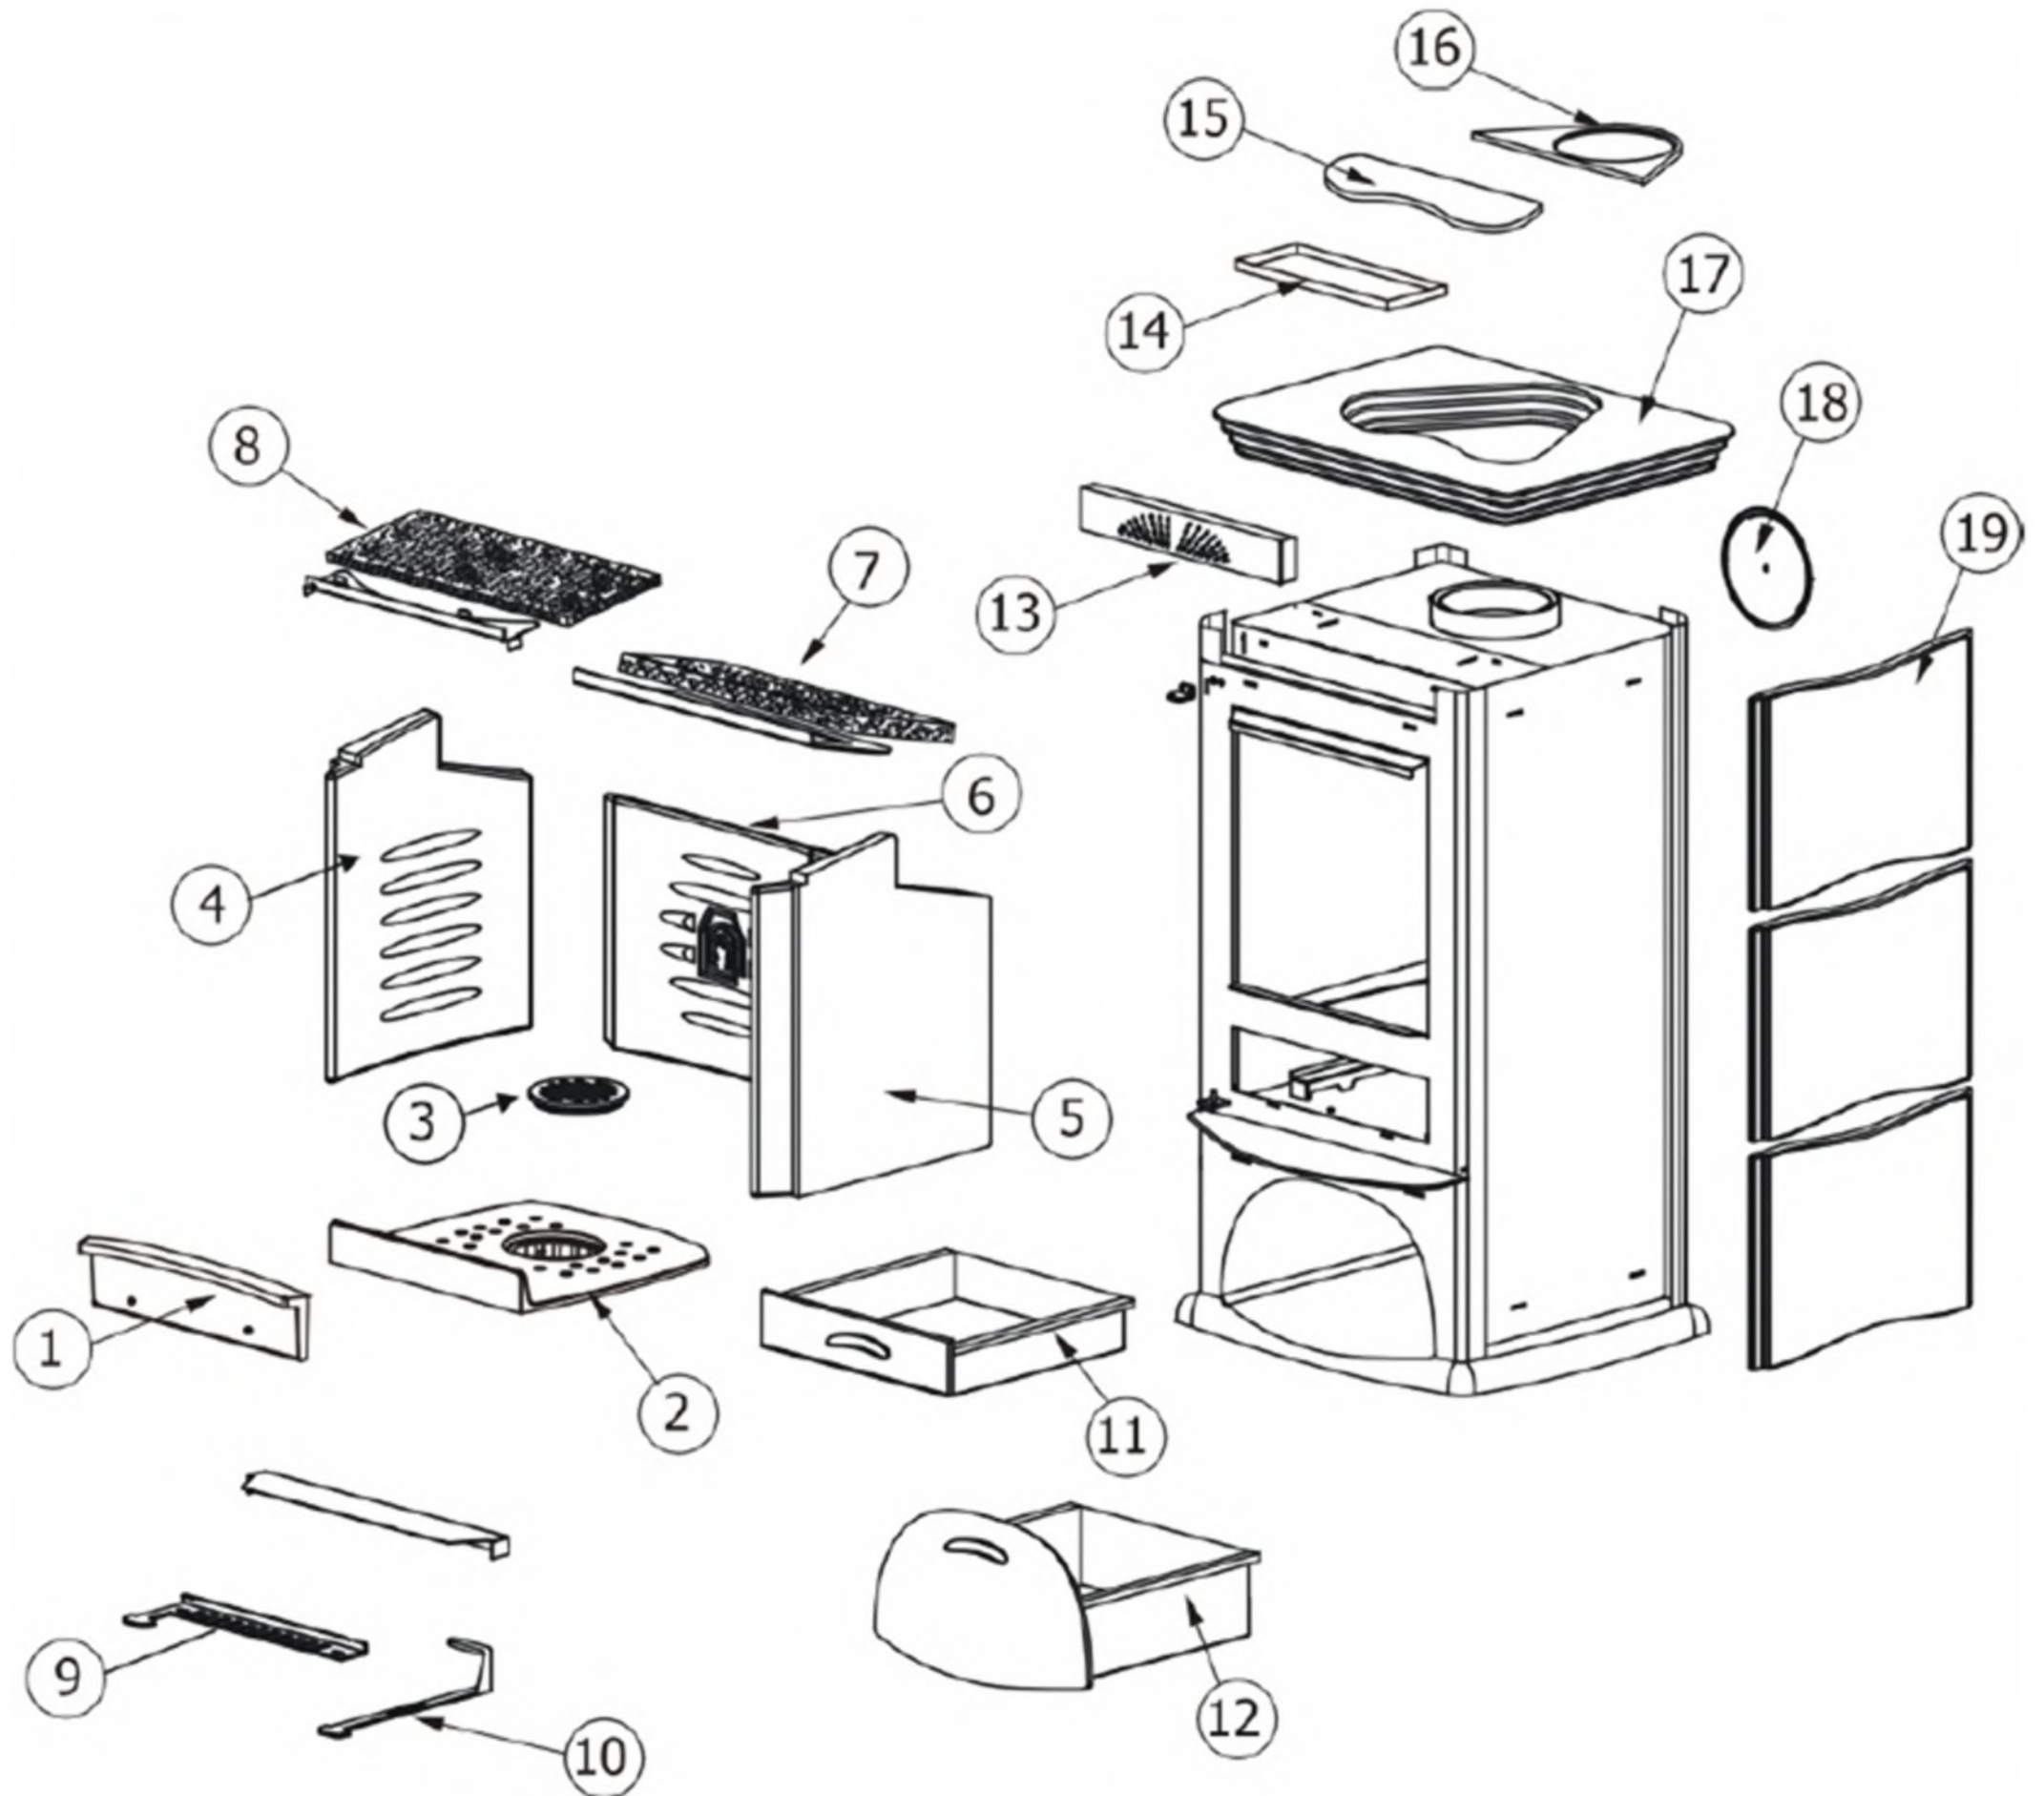

MCZ GROUP

LUNA

Componenti / Components / Bauteile / Composants / Componentes

LUNA

Componenti / Components / Bautelie / Composants / Componentes

N°	Codice/Code	Descrizioni / Description / Beschreibung / Description / Descripción	Prezzo (€)
1	43660011	Labbro anteriore in ghisa / Cast iron front lip / Vordere Lippe aus Gusseisen / Bord antérieur en fonte / Labio anterior en arrabio	71.00
2	43660012	Piano fuoco in ghisa / Cast iron fire bed / Brennebene aus Gusseisen / Plaque foyère en fonte / Piso del hogar en arrabio	166.00
3	43660013	Griglia scuoti cenere in ghisa / Cast iron ash riddling grille / Aschenrüttelrost aus Gusseisen / Grille de décentrage en fonte / Rejilla para sacudir las cenizas en arrabio	125.00
4	43650011	Fianco SX in Alutec® / Alutec® L. side / LI. Aussenseite aus Alutec® / Côté G. en Alutec® / Lateral IZDO en Alutec®	83.00
5	43650012	Fianco DX in Alutec® / Alutec® R.side / RE. Aussenseite aus Alutec® / Côté D. en Alutec® / Lateral DCHO en Alutec®	85.00
6	43650013	Schiena in Alutec® / Alutec® back / Rückwand aus Alutec® / Fond en Alutec® / Parte trasera en Alutec®	68.00
7	43640023	Deflettore fumi posteriore completo / Rear smoke deflector / Hinteres Rauchleitblech / Déflecteur fumées postérieur complet / Deflector humos posterior completo	57.00
8	43640022	Deflettore fumi anteriore completo / Front smoke deflector / Vorderes Rauchleitblech / Déflecteur fumées antérieur complet / Deflector humos anterior completo	57.00
9	43640024	Leva registro aria primaria / Adjustment lever for primary air / Einstellhebel Primärluft / Levier registre air primaire / Palanca regulación aire primario	47.00
10	43640026	Leva scuoti cenere nichelata / Nickel plated ash riddling lever / Vernickelter Aschenrüttler / Levier de décentrage nickelée / Palanca sacude-cenizas níquelada	46.00
11	43640016	Cassetto cenere / Ash drawer / Aschenkasten / Tiroir à cendres / Cajón ceniza	112.00