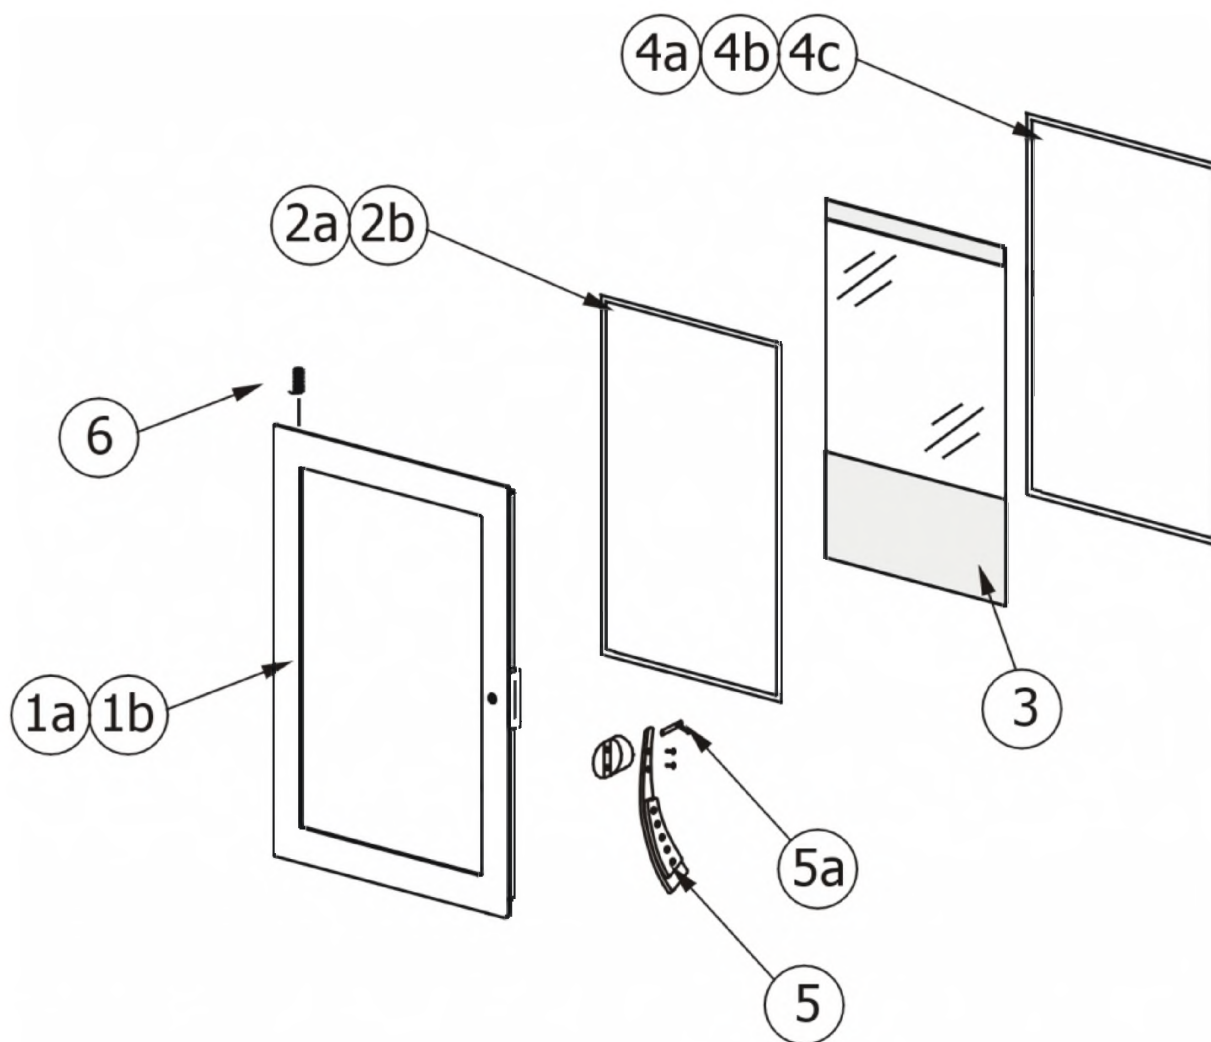

MCZ GROUP

LUNA

Porta fuoco / Fire door / Feuertür / Porte foyer / Puerta hogar

LUNA

Porta fuoco / Fire door / Feuertür / Porte foyer / Puerta hogar

N°	Codice/Code	Descrizioni / Description / Beschreibung / Description / Descripción	Prezzo (€)
1a	4362001	Porta fuoco senza vetro finitura nero verniciato / Painted black fire door without glass / Feuertür ohne Glasskeramikscheibe Ausführung Schwarz lackiert / Porte foyer sans vitre finition laquée noire / Puerta del hogar sin cristal acabado negro barnizado	367.00
1b	4362003	Porta fuoco senza vetro finitura acciaio satinato / Satin steel fire door frame without glass / Feuertür ohne Glasskeramikscheibe Ausführung Stahl satiniert / Porte foyer sans vitre finition acier satinée / Puerta del hogar sin cristal acabado acero satinado	270.00
2a	4120573A	Guarnizione a nastro 8 mm (5 mt.) per porta / Door strip gasket 8 mm (5 m) / Türbanddichtung 8 mm (5 m) / Joint ruban 8 mm (5 m) pour porte / Guarnición de cinta para puerta 8 mm (5 m)	32.00
2b	4120573B	Guarnizione a nastro 8 mm (50 mt.) per porta / Door strip gasket 8 mm (50 m) / Türbanddichtung 8 mm (50 m) / Joint ruban 8 mm (50 m) pour porte / Guarnición de cinta para puerta 8 mm (50 m)	162.00
3	4170138	Vetroceramico porta fuoco con guarnizione / Fire door glass with gasket / Glaskeramikscheibe Feuertür mit Dichtung / Vitrocéramique porte foyer avec joint / Cristal cerámico puerta del hogar con guarnición	344.00
4a	4120104A	Cordino fibroceramico Ø 12 mm (5 mt.) / Ceramic fibre cord Ø 12 mm (5 m.) / Keramikfaserschnur Ø 12 mm (5 m) / Cordon en fibre céramique Ø 12 mm (5 m) / Junta a cuerda de fibra cerámica Ø 12 mm (5 m)	36.00
4b	4120104B	Cordino fibroceramico Ø 12 mm (50 mt.) / Ceramic fibre cord Ø 12 mm (50 m.) / Keramikfaserschnur Ø 12 mm (50 m) / Cordon en fibre céramique Ø 12 mm (50 m) / Junta a cuerda de fibra cerámica Ø 10 mm (52 m)	210.00
4c	41201041	Kit sostituzione cordino (cordino+silicone) Ø 12 mm / Cord replacement kit (cord + silicon) Ø 12 mm / Schnuraustauschsatz (Schnur+Silikon) Ø 12 mm / Kit remplacement cordon (cordon + silicone) Ø 12 mm / Kit sustitución junta a cuerda (junta a cuerda+silicón) Ø 12 mm	50.00
5	43640036	Maniglia completa / Complete handle / Kompletter Griff / Poignée complète / Tirador completo	182.00
5a	4120570	Perno di chiusura per maniglia / Closure pin for handle / Schliesszapfen für Griff / Pivot de fermeture poignée / Perno de cierre para tirador	-