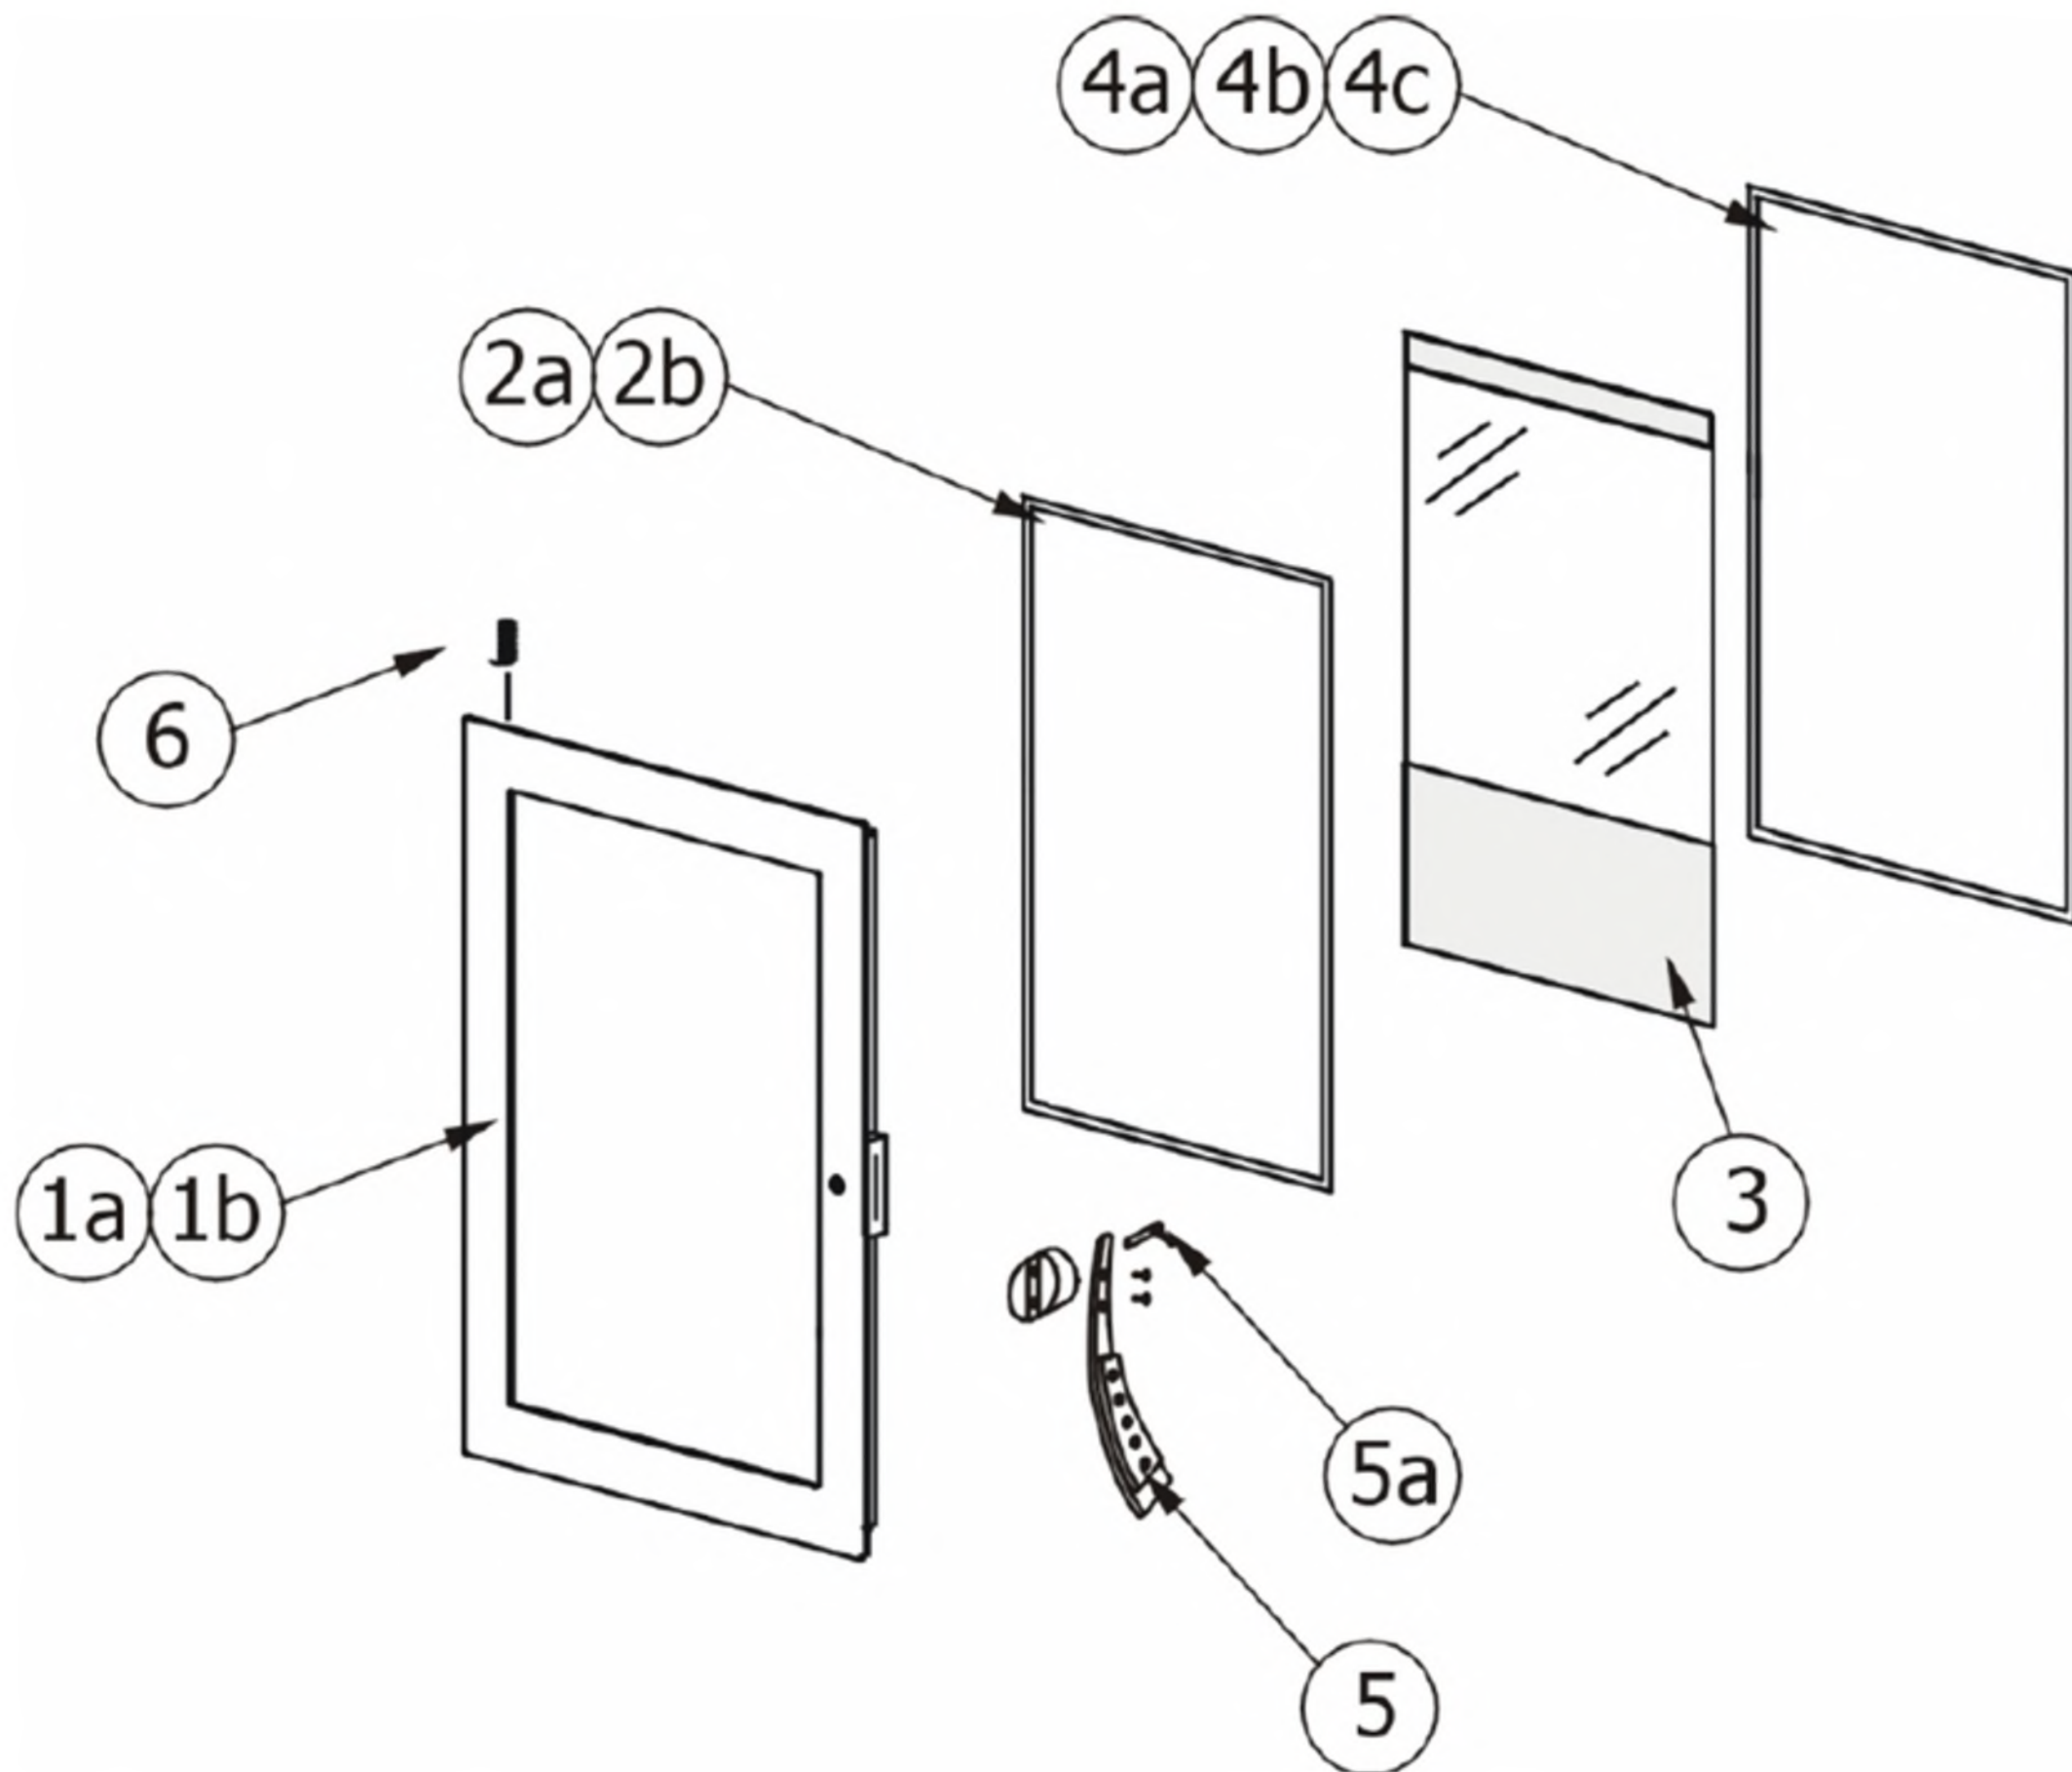

MCZ GROUP

LUNA

Porta fuoco / Fire door / Feuertür / Porte foyer / Puerta hogar

LUNA

Porta fuoco / Fire door / Feuertür / Porte foyer / Puerta hogar

N°	Codice/Code	Descrizioni / Description / Beschreibung / Description / Descripción	Prezzo (€)
1a	4362001	Porta fuoco senza vetro finitura nero verniciato / Painted black fire door without glass / Feuertür ohne Glasskeramikscheibe Ausführung Schwarz lackiert / Porte foyer sans vitre finition laquée noire / Puerta del hogar sin cristal acabado negro barnizado	367.00
1b	4362003	Porta fuoco senza vetro finitura acciaio satinato / Satin steel fire door frame without glass / Feuertür ohne Glasskeramikscheibe Ausführung Stahl satiniert / Porte foyer sans vitre finition acier satinée / Puerta del hogar sin cristal acabado acero satinado	270.00
2a	4120573A	Guarnizione a nastro 8 mm (5 mt.) per porta / Door strip gasket 8 mm (5 m) / Türbanddichtung 8 mm (5 m) / Joint ruban 8 mm (5 m) pour porte / Guarnición de cinta para puerta 8 mm (5 m)	32.00
2b	4120573B	Guarnizione a nastro 8 mm (50 mt.) per porta / Door strip gasket 8 mm (50 m) / Türbanddichtung 8 mm (50 m) / Joint ruban 8 mm (50 m) pour porte / Guarnición de cinta para puerta 8 mm (50 m)	162.00
3	4170138	Vetroceramico porta fuoco con guarnizione / Fire door glass with gasket / Glaskeramikscheibe Feuertür mit Dichtung / Vitrocéramique porte foyer avec joint / Cristal cerámico puerta del hogar con guarnición	344.00
4a	4120104A	Cordino fibroceramico Ø 12 mm (5 mt.) / Ceramic fibre cord Ø 12 mm (5 m.) / Keramikfaserschnur Ø 12 mm (5 m) / Cordon en fibre céramique Ø 12 mm (5 m) / Junta a cuerda de fibra cerámica Ø 12 mm (5 m)	36.00
4b	4120104B	Cordino fibroceramico Ø 12 mm (50 mt.) / Ceramic fibre cord Ø 12 mm (50 m.) / Keramikfaserschnur Ø 12 mm (50 m) / Cordon en fibre céramique Ø 12 mm (50 m) / Junta a cuerda de fibra cerámica Ø 10 mm (52 m)	210.00
4c	41201041	Kit sostituzione cordino (cordino+silicone) Ø 12 mm / Cord replacement kit (cord + silicon) Ø 12 mm / Schnuraustauschsatz (Schnur+Silikon) Ø 12 mm / Kit remplacement cordon (cordon + silicone) Ø 12 mm / Kit sustitución junta a cuerda (junta a cuerda+silicón) Ø 12 mm	50.00
5	43640036	Maniglia completa / Complete handle / Kompletter Griff / Poignée complète / Tirador completo	182.00
5a	4120570	Perno di chiusura per maniglia / Closure pin for handle / Schliesszapfen für Griff / Pivot de fermeture poignée / Perno de cierre para tirador	-