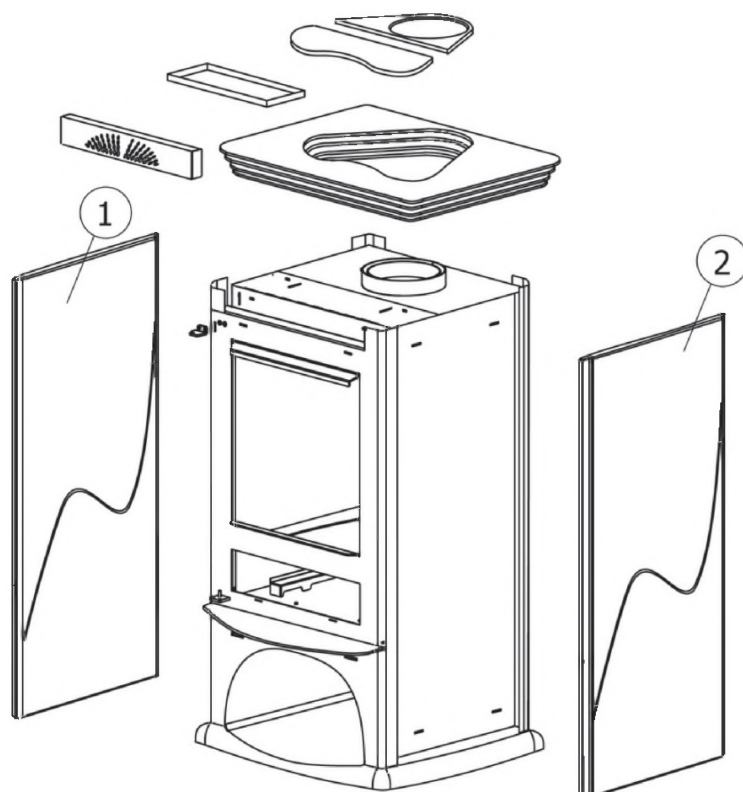

LUNA

Rivestimento acciaio / Steel cladding / Stahl Verkleidung / Habillage acier / Revestimiento acero

N°	Codice/Code	Descrizioni / Description / Beschreibung / Description / Descripcion	Prezzo (€)
1	367005	Rivestimento completo Inox metal / Complete Inox metal cladding / Komplette Verkleidung Inox metal / Habillage complète Inox metal / Revestimiento completo Inox metal	-
1	367006	Rivestimento completo Black metal / Complete Black metal cladding / Komplette Verkleidung Black metal / Habillage complète Black metal / Revestimiento completo Black metal	-
2	367005	Rivestimento completo Inox metal / Complete Inox metal cladding / Komplette Verkleidung Inox metal / Habillage complète Inox metal / Revestimiento completo Inox metal	-
2	367006	Rivestimento completo Black metal / Complete Black metal cladding / Komplette Verkleidung Black metal / Habillage complète Black metal / Revestimiento completo Black metal	-