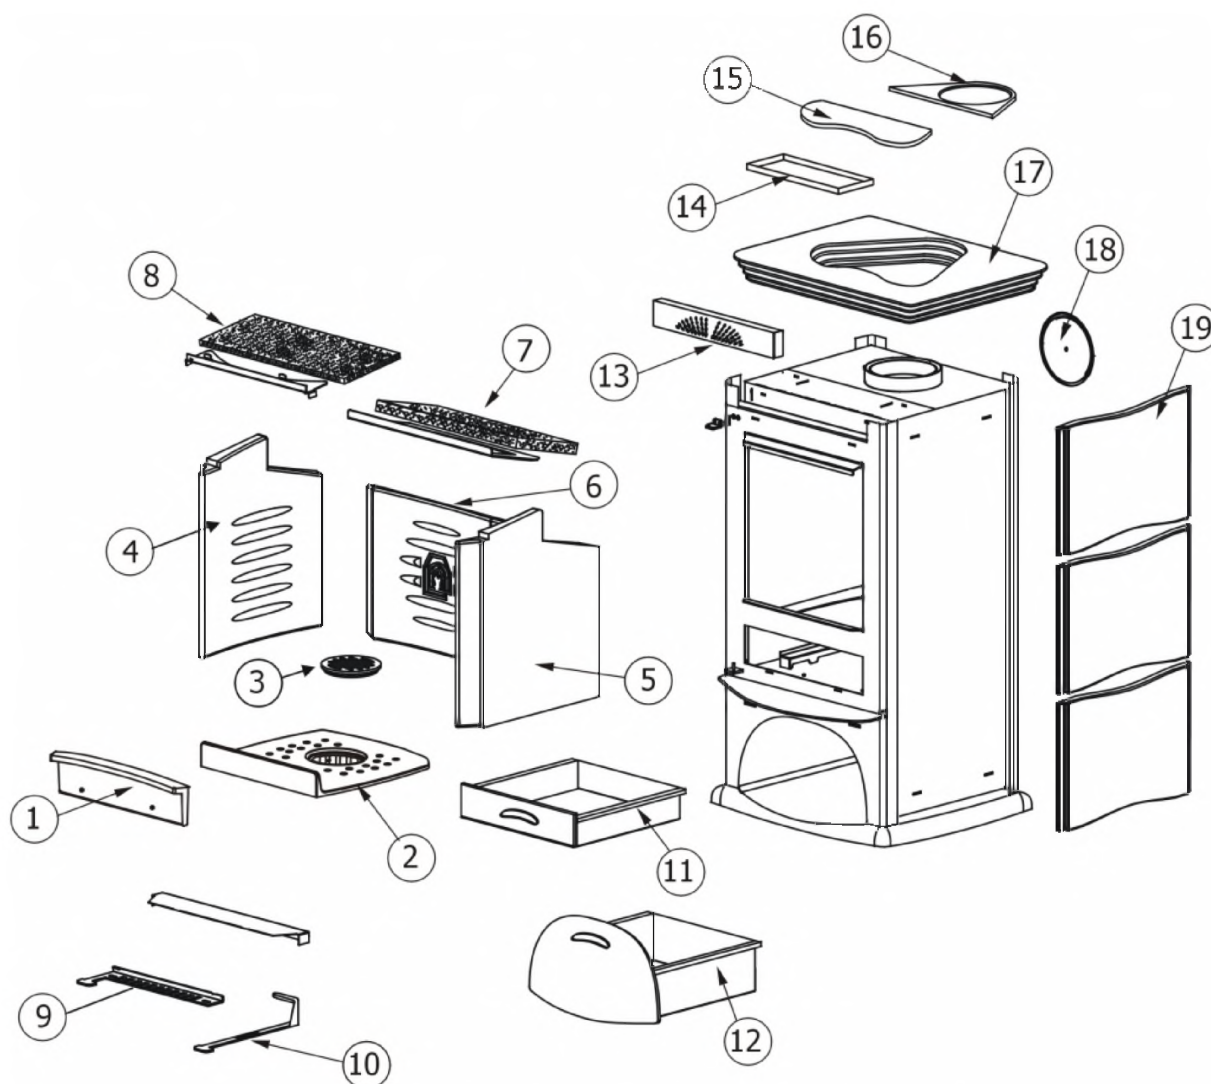

MCZ GROUP

LUNA

Componenti / Components / Bauteile / Composants / Componentes

LUNA

Componenti / Components / Bautelie / Composants / Componentes

N°	Codice/Code	Descrizioni / Description / Beschreibung / Description / Descripción	Prezzo (€)
1	43660011	Labbro anteriore in ghisa / Cast iron front lip / Vordere Lippe aus Gusseisen / Bord antérieur en fonte / Labio anterior en arrabio	71.00
2	43660012	Piano fuoco in ghisa / Cast iron fire bed / Brennebene aus Gusseisen / Plaque foyère en fonte / Piso del hogar en arrabio	166.00
3	43660013	Griglia scuoti cenere in ghisa / Cast iron ash riddling grille / Aschenrüttelrost aus Gusseisen / Grille de décentrage en fonte / Rejilla para sacudir las cenizas en arrabio	125.00
4	43650011	Fianco SX in Alutec® / Alutec® L. side / LI. Aussenseite aus Alutec® / Côté G. en Alutec® / Lateral IZDO en Alutec®	83.00
5	43650012	Fianco DX in Alutec® / Alutec® R.side / RE. Aussenseite aus Alutec® / Côté D. en Alutec® / Lateral DCHO en Alutec®	85.00
6	43650013	Schiena in Alutec® / Alutec® back / Rückwand aus Alutec® / Fond en Alutec® / Parte trasera en Alutec®	68.00
7	43640023	Deflettore fumi posteriore completo / Rear smoke deflector / Hinteres Rauchleitblech / Déflecteur fumées postérieur complet / Deflector humos posterior completo	57.00
8	43640022	Deflettore fumi anteriore completo / Front smoke deflector / Vorderes Rauchleitblech / Déflecteur fumées antérieur complet / Deflector humos anterior completo	57.00
9	43640024	Leva registro aria primaria / Adjustment lever for primary air / Einstellhebel Primärluft / Levier registre air primaire / Palanca regulación aire primario	47.00
10	43640026	Leva scuoti cenere nichelata / Nickel plated ash riddling lever / Vernickelter Aschenrüttler / Levier de décentrage nickelée / Palanca sacude-cenizas níquelada	46.00
11	43640016	Cassetto cenere / Ash drawer / Aschenkasten / Tiroir à cendres / Cajón ceniza	112.00