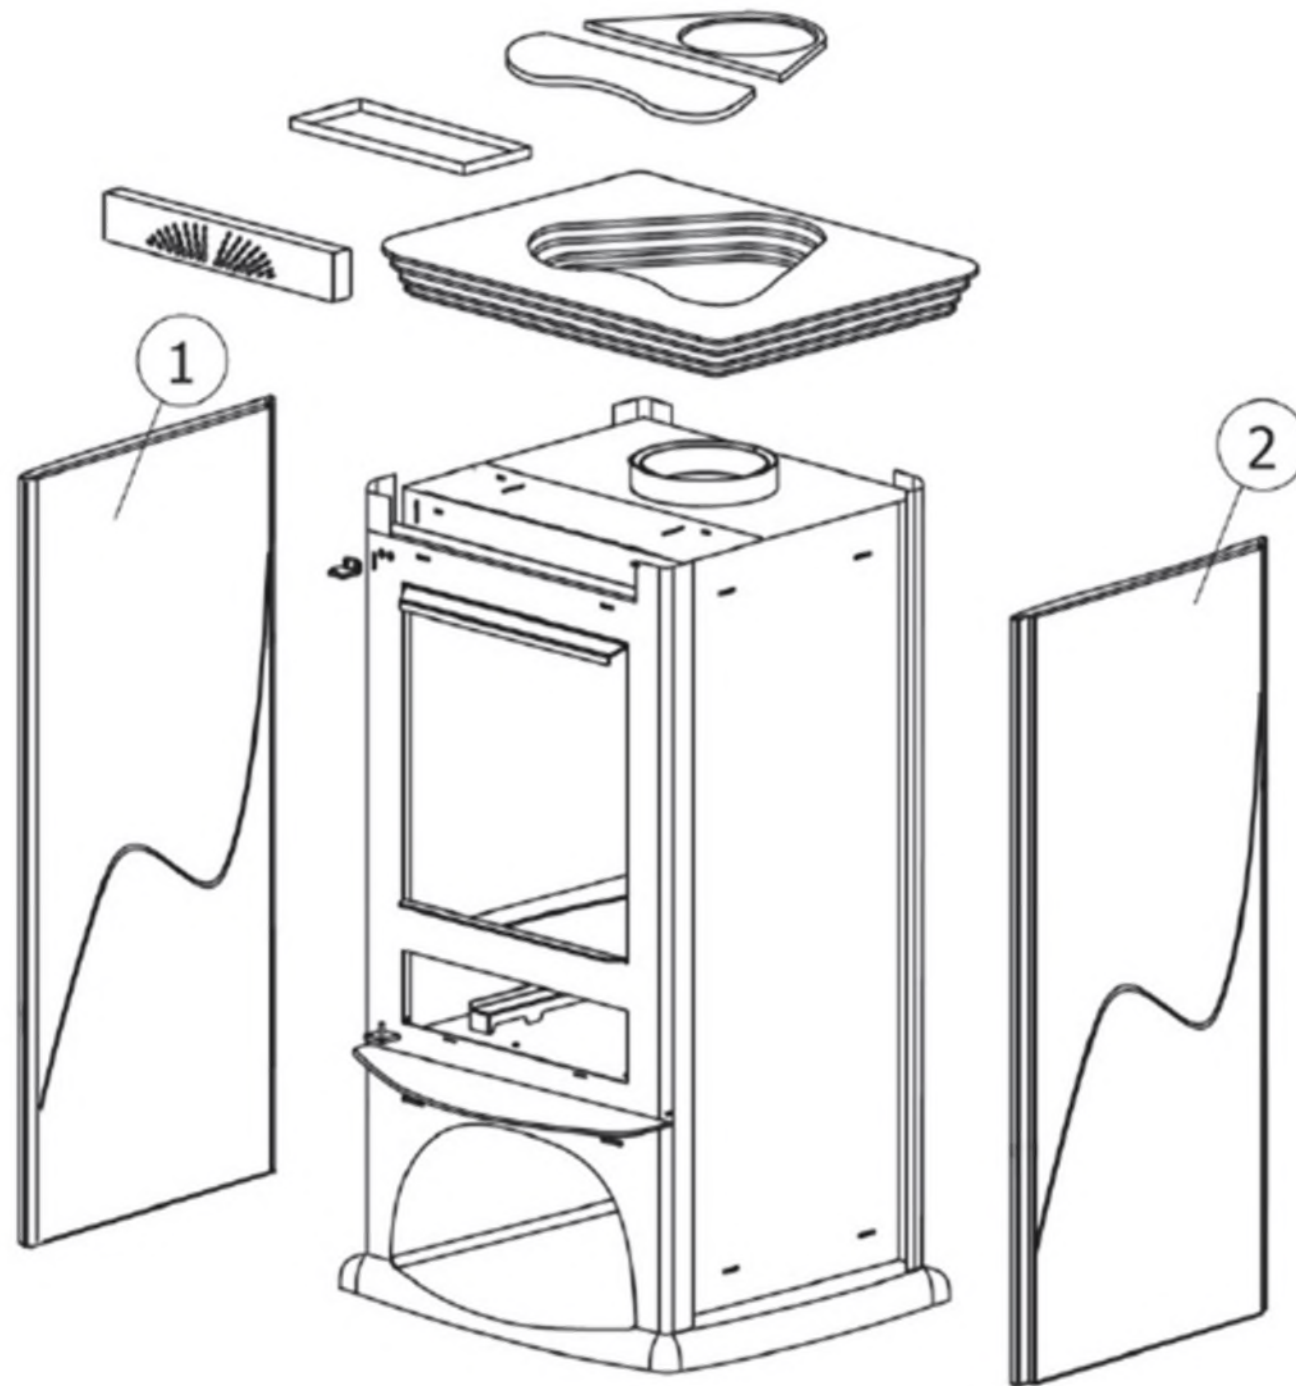

12	40140140	Cassetto porta legna-accessori / STORAGE DRAWER KIT / BAUSATZ ABLAGEFACH / KIT TIROIR PORTE-OUTILS / KIT CAJON PORTA OBJETOS	0.00
13	43640014	Griglia frontale uscita aria calda / Front hot air outlet grille / Vorderes Gitter Warmluftaustritt / Grille antérieure sortie air chaud / Rejilla frontal salida aire caliente	86.00
14	43640034	Vaschetta deumidificatore inox / Stainless steel dehumidifier pan / Entfeuchterwanne aus Edelstahl / Bac déshumidificateur inox / Cubeta deshumificador inox	49.00
15	43640039B	Tappo in acciaio per vaschetta deumidificatore / Steel plug for dehumidifier pan / Stahlabdeckung für Entfeuchterwanne / Couvercle en acier pour bac déshumidificateur / Tapón de acero para cubeta deshumificador	53.00
16	43640039A	Tappo in acciaio posteriore / Back external steel cover / Hintere äußere Stahlabdeckung / Couvercle en acier postérieur extérieur / Tapón de acero posterior exterior	275.00
17	43640061	Top in acciaio completo nero / Black complete steel TOP / Komplette Stahlabdeckplatte schwarz / Dessus complet en acier noir / Top en acero completo negro	635.00
18	43640031	Flangia chiusura uscita fumi posteriore / Rear smoke outlet closure flange / Schließflansch rückseitiger Rauchaustritt / Bride fermeture postérieure sortie de fumées / Arandela cierre salida humos posterior	47.00
19	4125046	Ceramica laterale giallo chiaro / Light yellow side ceramic / Seitliche Keramik Hellgelb / Céramique latérale jaune claire / Cerámica lateral amarillo claro	-
19	4125047	Ceramica laterale bordeaux / Burgundy side ceramic / Seitliche Keramik Bordeaux / Céramique latérale bordeaux / Cerámica lateral burdeos	81.00
19	4125048	Ceramica laterale sale e pepe (tinta '03) / Salt and pepper side ceramic (shade '03) / Seitliche Keramik Salz und Pfeffer (Farbton '03) / Céramique latérale poivre et sel (coloris '03) / Cerámica lateral sal y pimenta (color '03)	-
19	4125049	Ceramica laterale in pietra serpentino / Serpentine stone side ceramic / Seitliche Keramik Naturstein Serpentino / Céramique latérale pierre Serpentin / Cerámica lateral piedra serpentino	81.00
19	4125205	Ceramica laterale sabbia puntinato / Speckled sand side ceramic / Seitliche Keramik Sand gepunktet / Céramique latérale sable grené / Cerámica lateral arena punteado	138.00
19	4125206	Ceramica laterale sale e pepe (tinta '04) / Salt and pepper side ceramic (shade'04) / Seitliche Keramik Salz und Pfeffer (Farbton '04) / Céramique latérale poivre et sel (coloris '04) / Cerámica lateral sal y pimenta (color '04)	131.00

MCZ GROUP

LUNA

Rivestimento acciaio / Steel cladding / Stahl Verkleidung / Habillage acier / Revestimiento acero