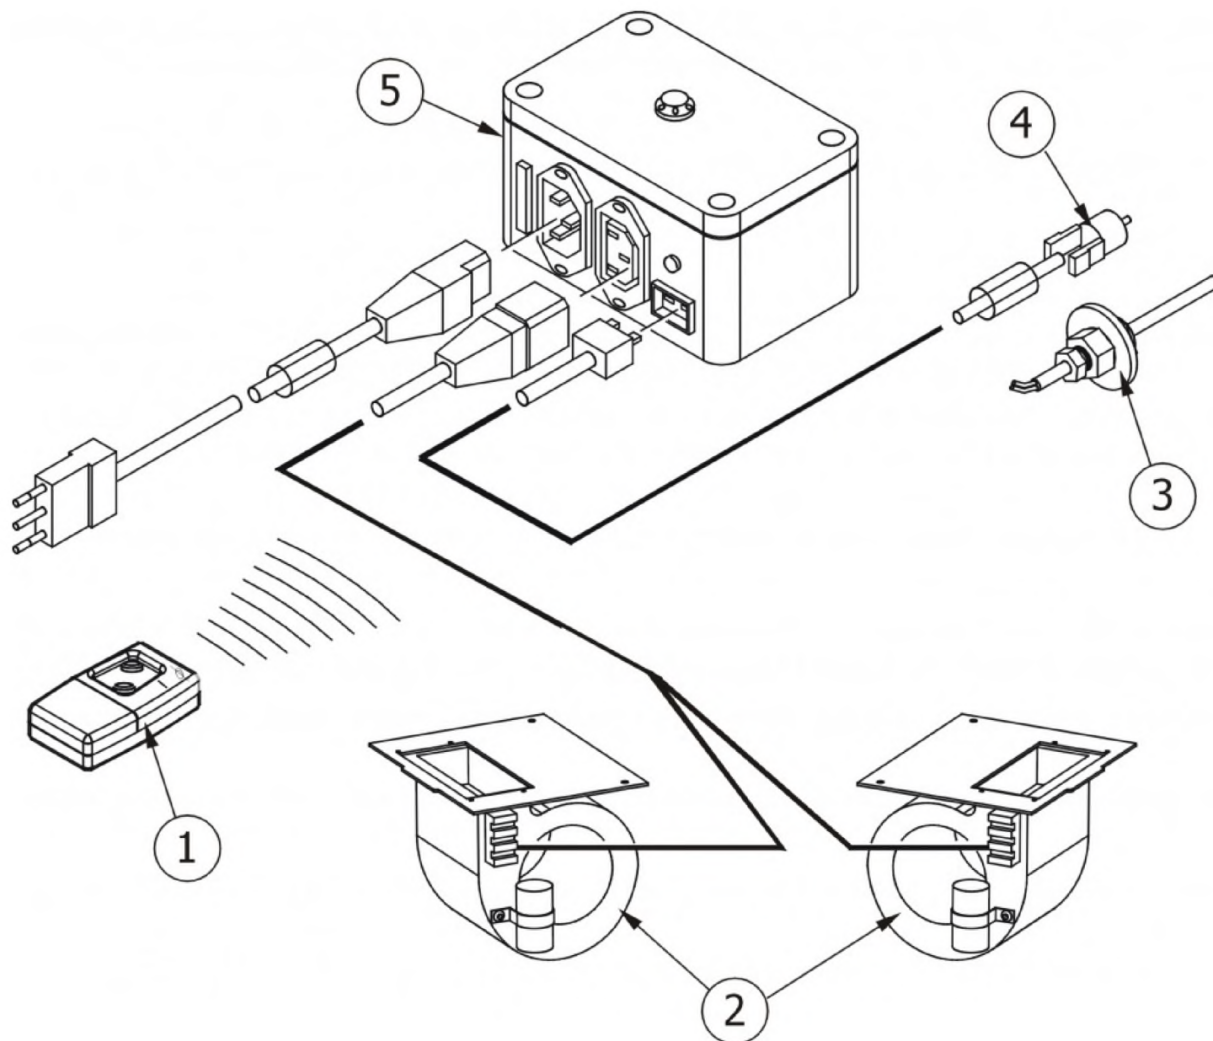

## FC700-715 - 180+180 M3/H

FC700-715 - 180+180 m3/h / FC700-715 - 180+180 m3/h / FC700-715 - 180+180 m3/h / FC700-715 - 180+180 m3/h / FC700-715 - 180+180 m3/h

## FC700-715 - 180+180 M3/H

FC700-715 - 180+180 m3/h / FC700-715 - 180+180 m3/h / FC700-715 - 180+180 m3/h / FC700-715 - 180+180 m3/h / FC700-715 - 180+180 m3/h

N°	Codice/Code	Descrizioni / Description / Beschreibung / Description / Descripción	Prezzo (€)
1	4160142	Radiocomando per FC 700 (2 pulsanti) / Radio remote control for FC 700 (2 buttons) / Funksteuerung für FC 700 (2 Tasten) / Télécommande pour FC 700 (2 touches) / Radiomando para FC 700 (2 pulsadores)	122.00
1	4160381	Radiocomando per FC 715 (4 pulsanti) / Radio remote control for FC 715 (4 buttons) / Funksteuerung für FC 715 (4 Tasten) / Télécommande pour FC 715 (4 touches) / Radiomando para FC 715 (4 pulsadores)	94.00
2	4160284	Motore ventilatore portata 180 m3 / Fan motor capacity 180 m3 / Gebläsemotor Leistung 180 m3 / Motor ventilateur débit 180 m3 / Motor ventilador alcance 180 m3	216.00
3	4160382	Sonda di temperatura per FC 715 / Temperature sensor for FC 715 / Temperaturfühler für FC 715 / Sonde température pour FC 715 / Sonda de temperatura para FC 715	51.00
4	4180020	Sonda di temperatura per FC 700 / Temperature sensor for FC 700 / Temperaturfühler für FC 700 / Sonde température pour FC 700 / Sonda de temperatura para FC 700	30.00
5	4160097	Centralina FC 700 / Control unit FC 700 / Steuereinheit FC 700 / Tableau de commande FC 700 / Centralita FC 700	-
5	4160373	Centralina FC715 (incluso radiocomando e sonda temperatura) / Control unit FC715 (radio remote control and temperature sensore included) / Steuereinheit FC715 (Funksteuerung und Temperaturfühler eingeschlossen) / Central de commande FC715 (Télécommande et Sonde température incluses) / Centralita FC715 (Radio control y Sonda incluidas)	275.00