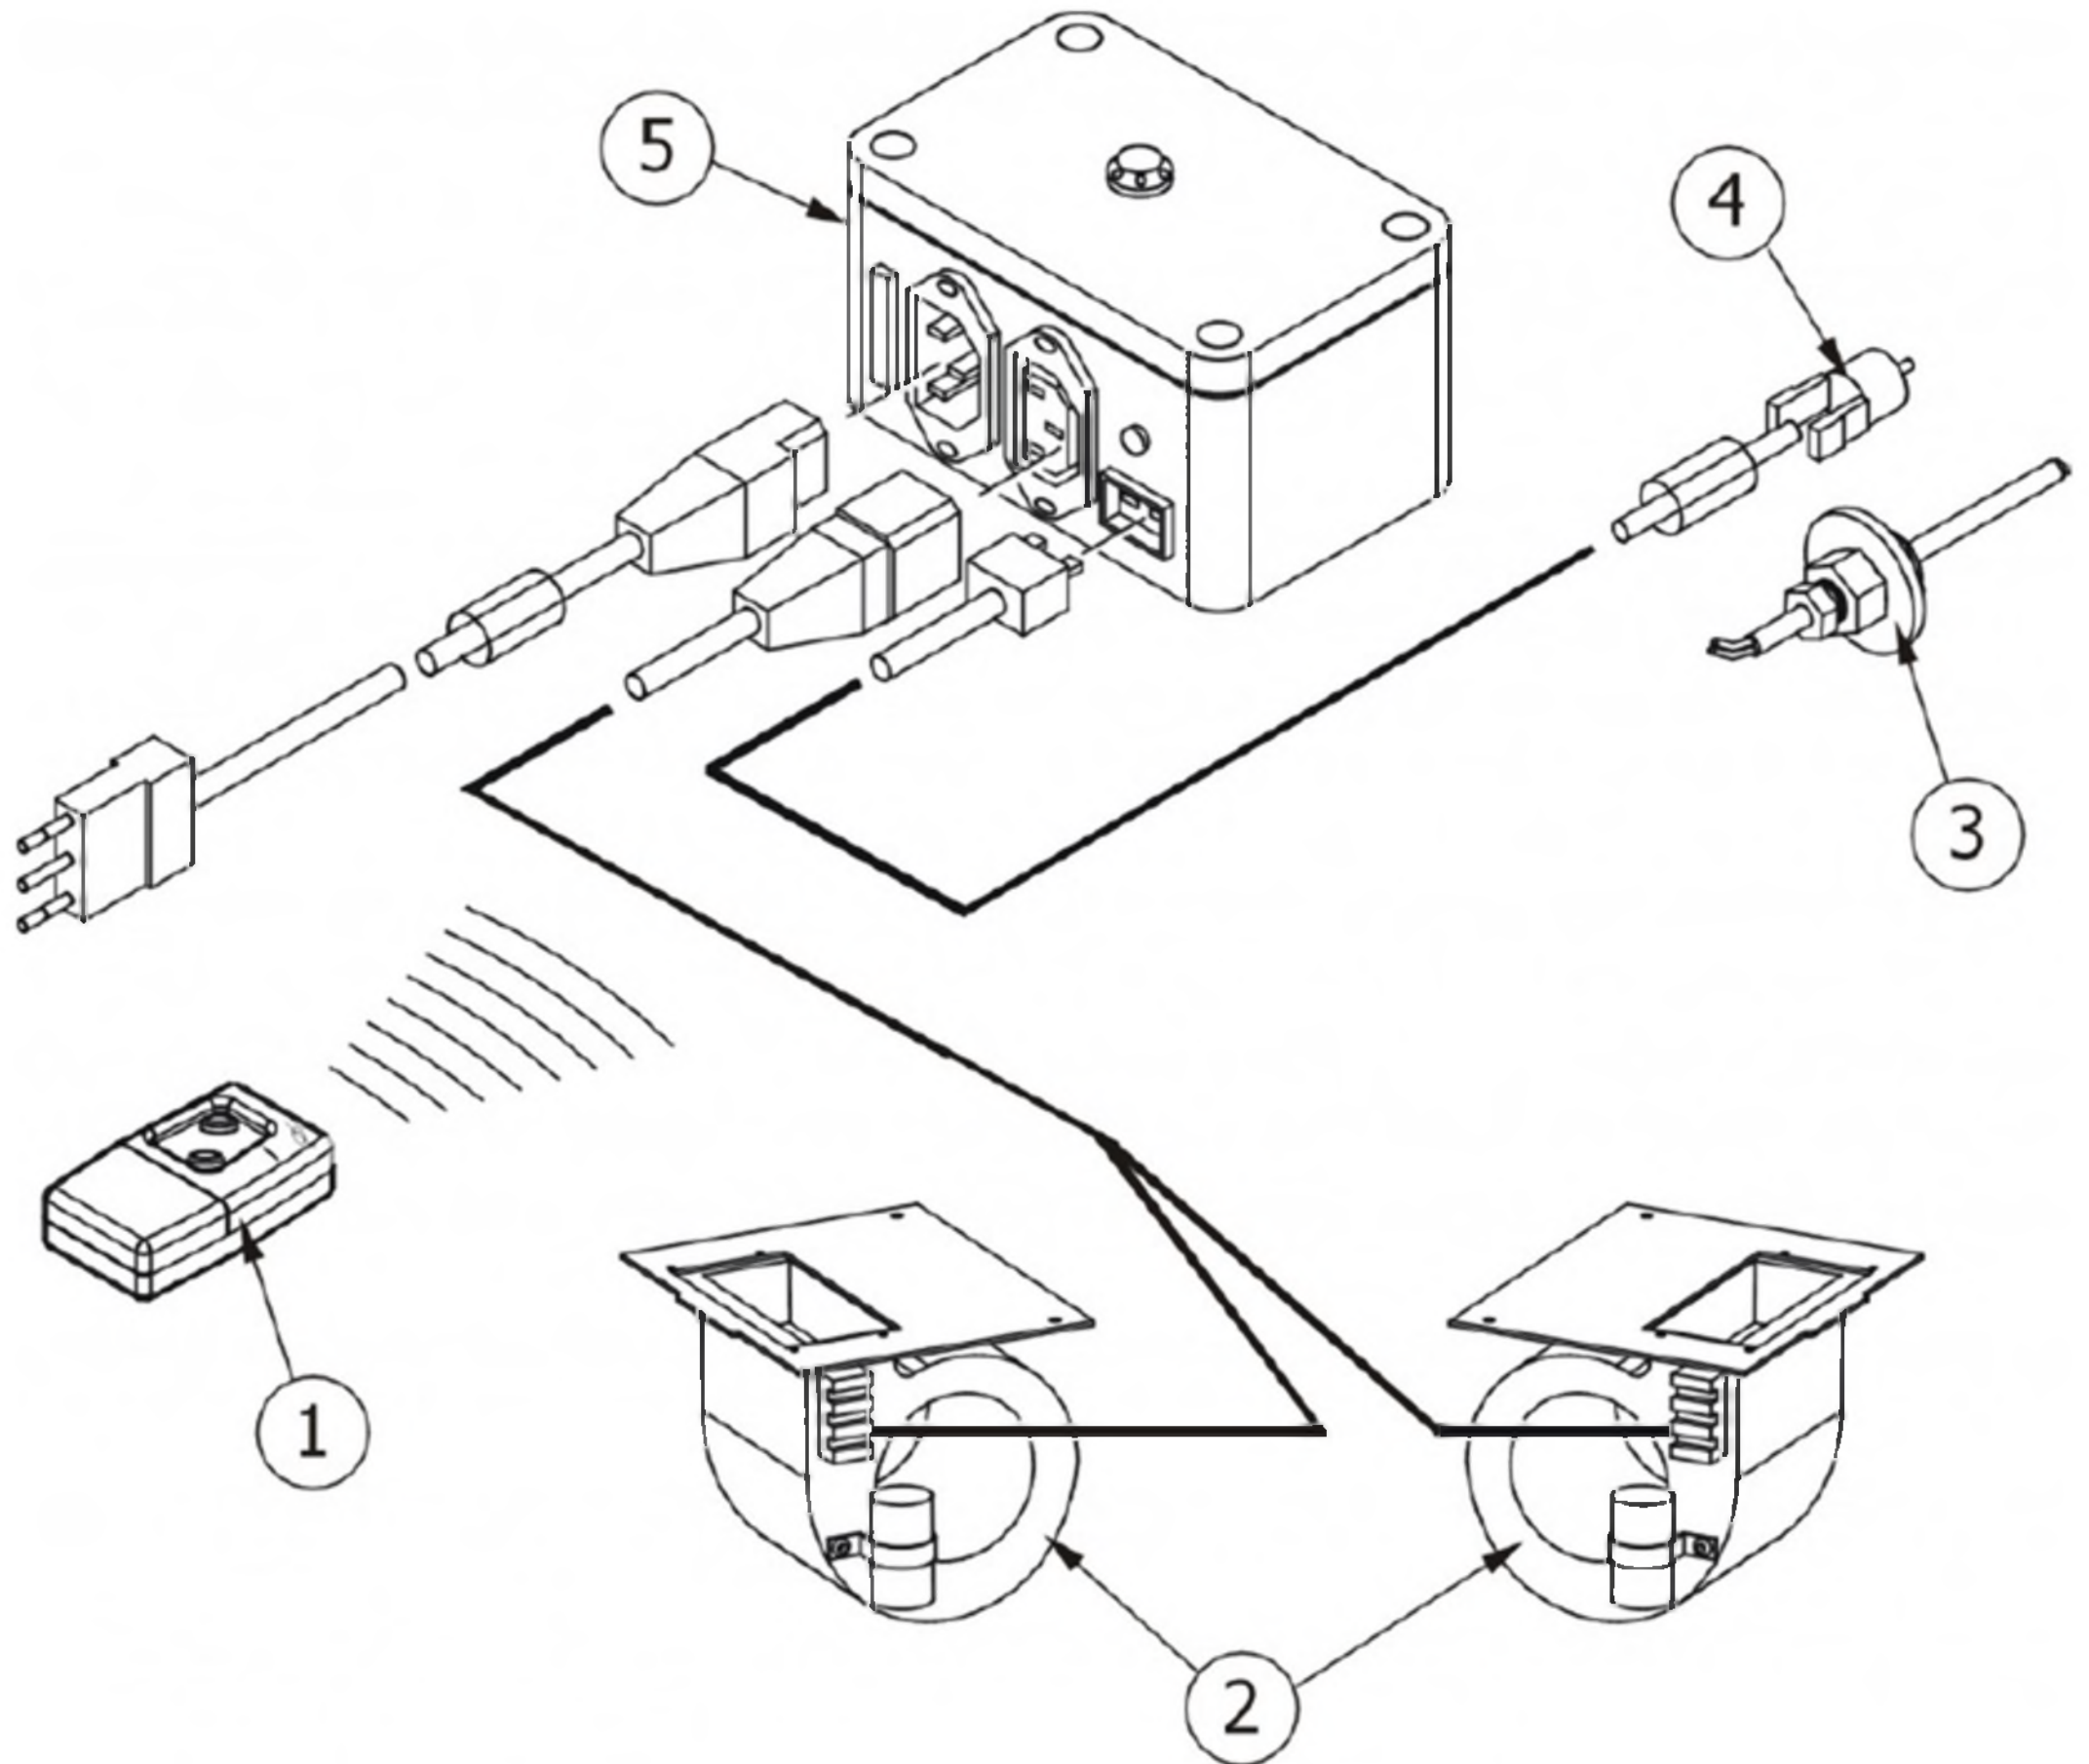

## FC700-715 - 180+180 M3/H

FC700-715 - 180+180 m3/h / FC700-715 - 180+180 m3/h / FC700-715 - 180+180 m3/h / FC700-715 - 180+180 m3/h / FC700-715 - 180+180 m3/h

## FC700-715 - 180+180 M3/H

FC700-715 - 180+180 m3/h / FC700-715 - 180+180 m3/h / FC700-715 - 180+180 m3/h / FC700-715 - 180+180 m3/h / FC700-715 - 180+180 m3/h

N°	Codice/Code	Descrizioni / Description / Beschreibung / Description / Descripción	Prezzo (€)
1	4160142	Radiocomando per FC 700 (2 pulsanti) / Radio remote control for FC 700 (2 buttons) / Funksteuerung für FC 700 (2 Tasten) / Télécommande pour FC 700 (2 touches) / Radiomando para FC 700 (2 pulsadores)	122.00
1	4160381	Radiocomando per FC 715 (4 pulsanti) / Radio remote control for FC 715 (4 buttons) / Funksteuerung für FC 715 (4 Tasten) / Télécommande pour FC 715 (4 touches) / Radiomando para FC 715 (4 pulsadores)	94.00
2	4160284	Motore ventilatore portata 180 m3 / Fan motor capacity 180 m3 / Gebläsemotor Leistung 180 m3 / Motor ventilateur débit 180 m3 / Motor ventilador alcance 180 m3	216.00
3	4160382	Sonda di temperatura per FC 715 / Temperature sensor for FC 715 / Temperaturfühler für FC 715 / Sonde température pour FC 715 / Sonda de temperatura para FC 715	51.00
4	4180020	Sonda di temperatura per FC 700 / Temperature sensor for FC 700 / Temperaturfühler für FC 700 / Sonde température pour FC 700 / Sonda de temperatura para FC 700	30.00
5	4160097	Centralina FC 700 / Control unit FC 700 / Steuereinheit FC 700 / Tableau de commande FC 700 / Centralita FC 700	-
5	4160373	Centralina FC715 (incluso radiocomando e sonda temperatura) / Control unit FC715 (radio remote control and temperature sensore included) / Steuereinheit FC715 (Funksteuerung und Temperaturfühler eingeschlossen) / Central de commande FC715 (Télécommande et Sonde température incluses) / Centralita FC715 (Radio control y Sonda incluidas)	275.00