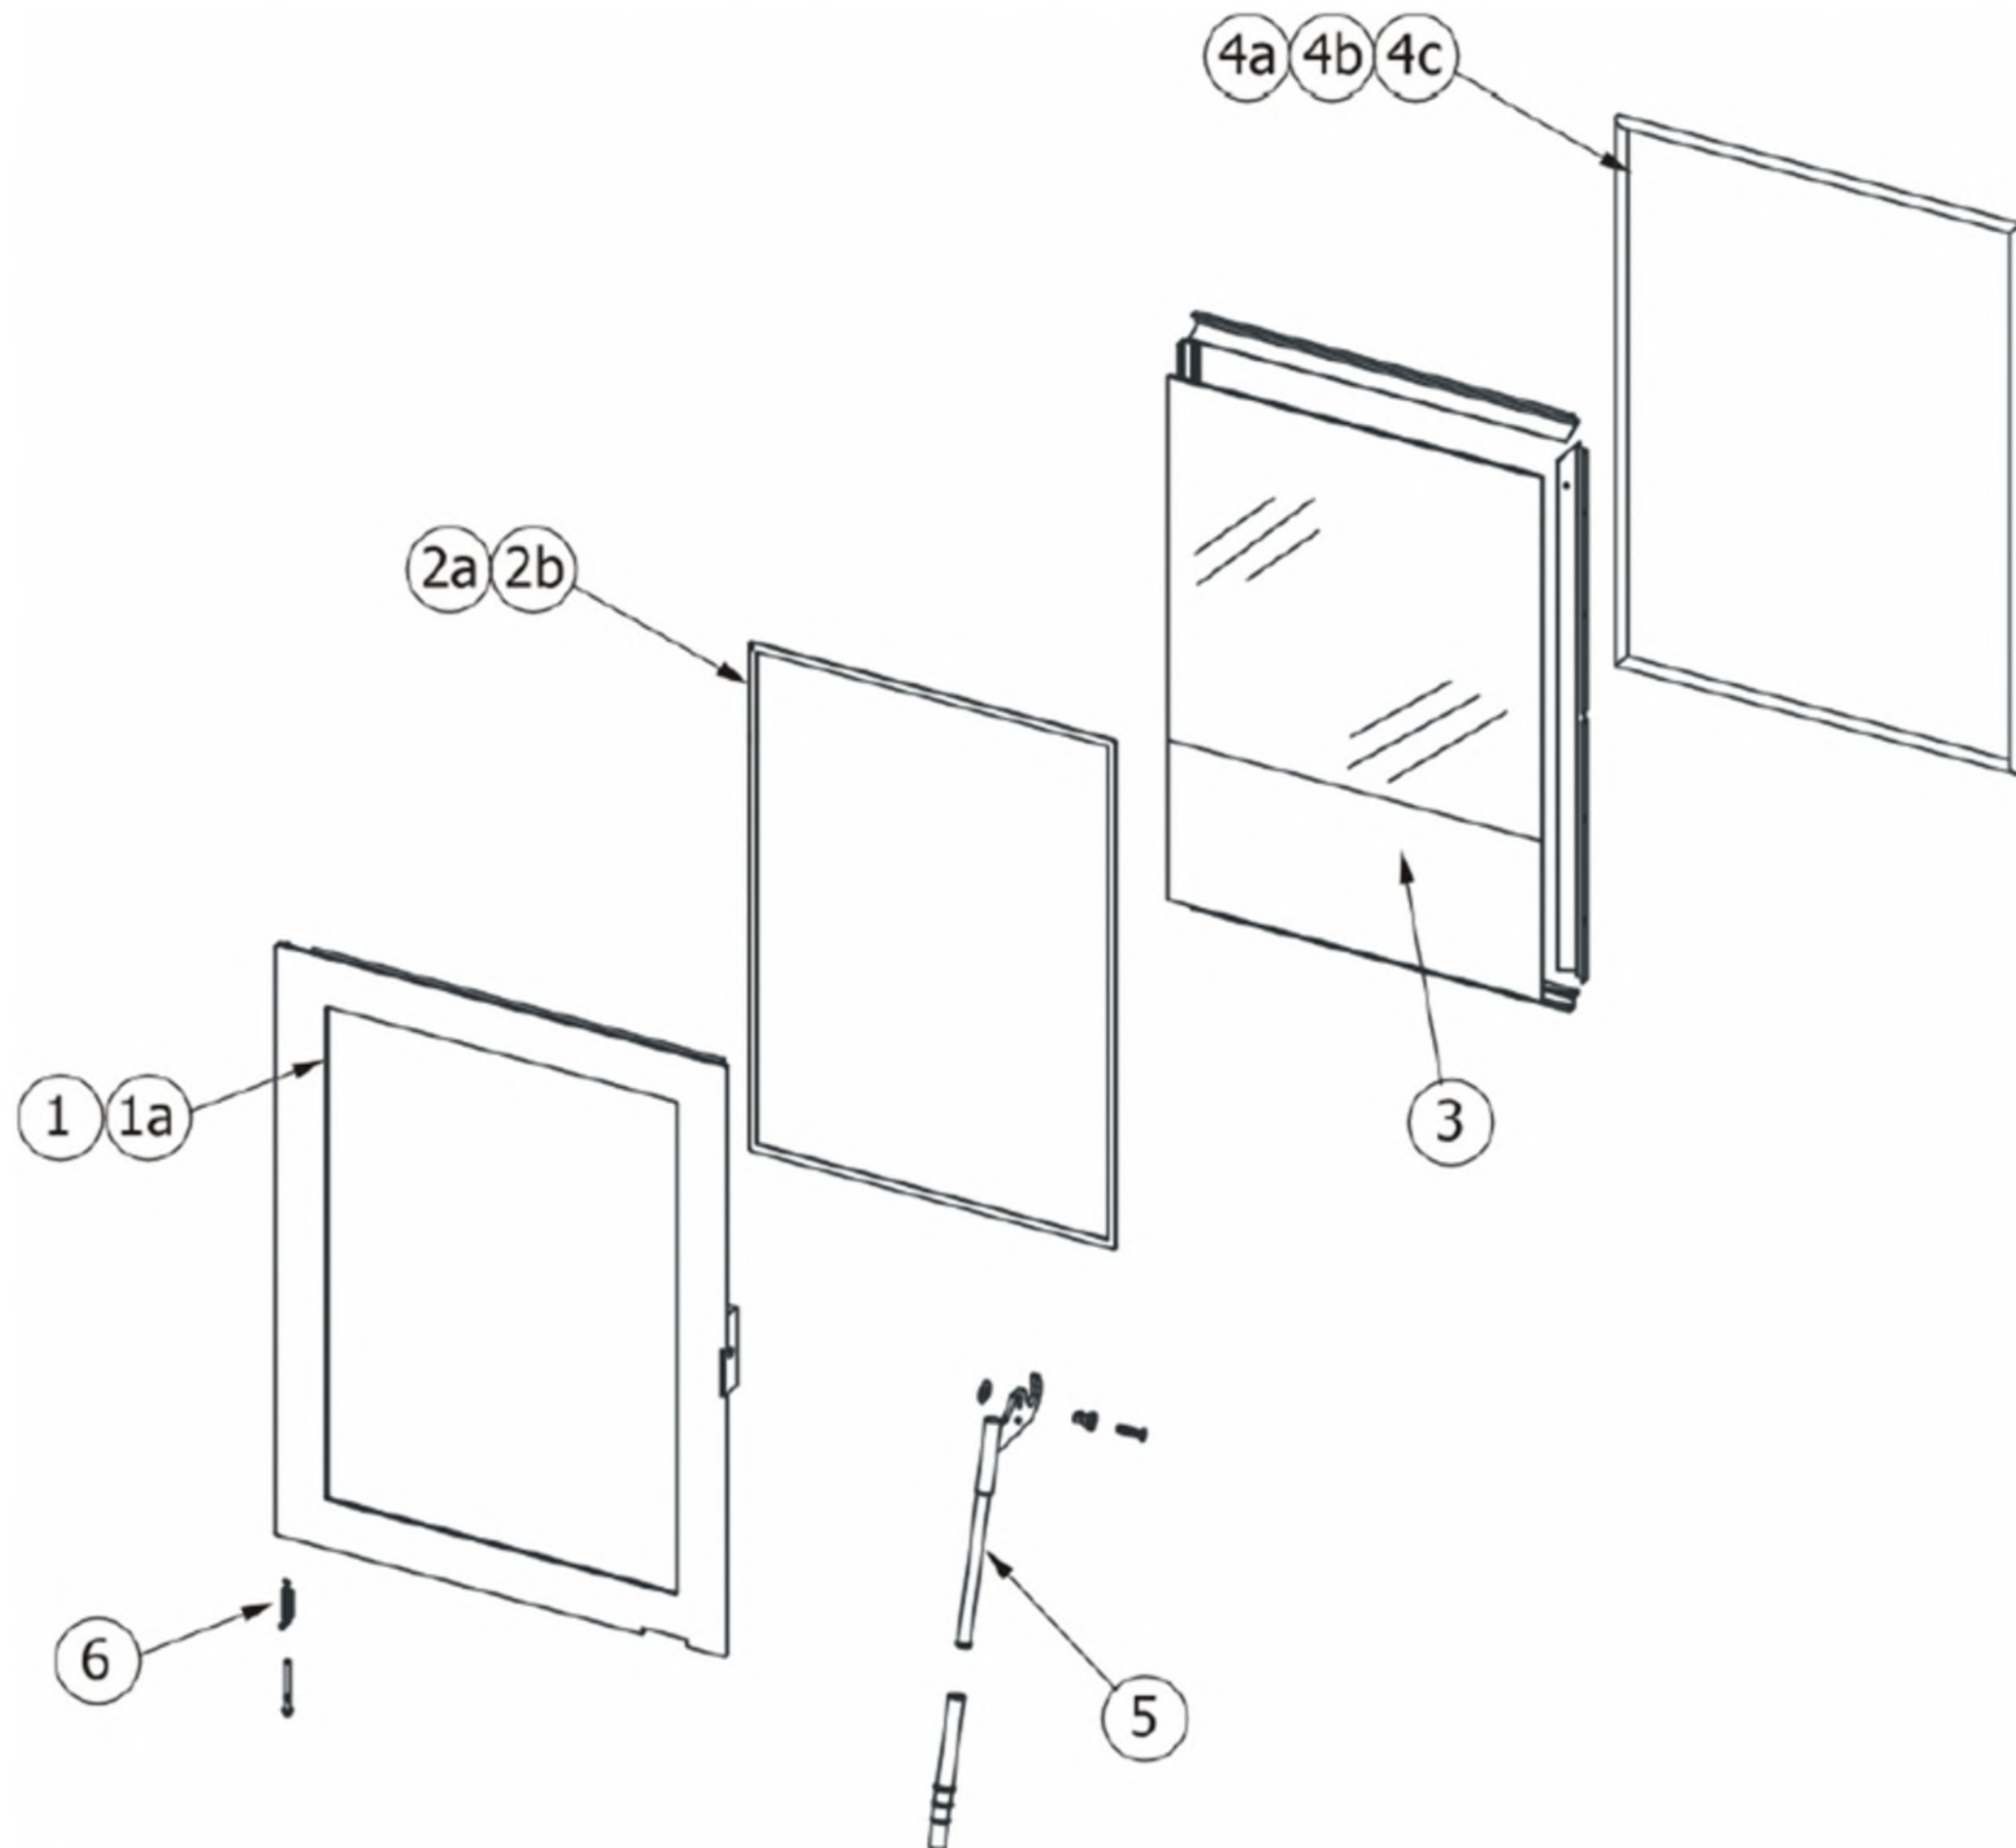

5	43650013	Schiena in Alutec® / Alutec® back / Rückwand aus Alutec® / Fond en Alutec® / Parte trasera en Alutec®	68.00
6	43640022	Deflettore fumi anteriore completo / Front smoke deflector / Vorderes Rauchleitblech / Déflecteur fumées antérieur complet / Deflector humos anterior completo	57.00
7	43640023	Deflettore fumi posteriore completo / Rear smoke deflector / Hinteres Rauchleitblech / Déflecteur fumées postérieur complet / Deflector humos posterior completo	57.00
8	43640575	Registro aria comburente / Combustion air register / Verbrennungsluftschieber / Registre air comburant / Regulador aire comburente	33.00
9	43640572	Fianco esterno DX-SX in acciaio / L. / R. steel external side / LI./RE. Stahlaussenseite / Côté extérieur G./D. en acier / Lateral externo IZDO/DCHO en acero	146.00
10	43640579	Top in acciaio nero / Black steel top / Abdeckplatte aus schwarzem Stahl / Dessus en acier laqué noir / Top en acero negro	231.00
11	43640574	Schiena esterna in acciaio / Steel external back / Aussenrückwand aus Stahl / Dossieret extérieur en acier / Panel trasero externo en acero	87.00
12	43640031	Flangia chiusura uscita fumi posteriore / Rear smoke outlet closure flange / Schließflansch rückseitiger Rauchaustritt / Bride fermeture postérieure sortie de fumées / Arandela cierre salida humos posterior	47.00
13	43640581	Cerniera porta fuoco / Fire door hinge / Scharnier Feuertür / Charnière porte foyer / Bisagra puerta hogar	23.00
14	43640570	Serratura di chiusura / Closing lock / Schloß / Serrure de fermeture / Cerradura	48.00

MCZ GROUP

MODULO LEGNA

Porta fuoco / Fire door / Feuertür / Porte foyer / Puerta hogar